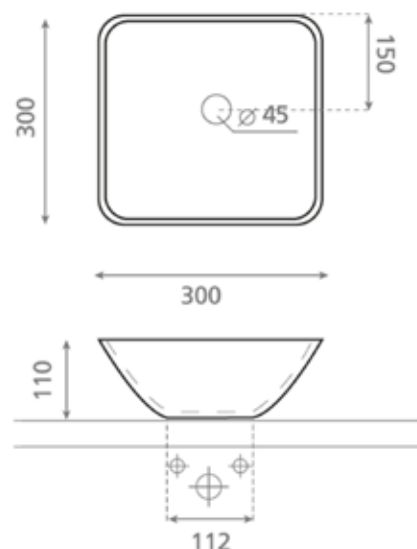

ref. 4050

Baviera

Características:

- Lavabo sobre encimera.
- No puede ir a pared.
- Sin rebosadero (desagüe click-clack).

Características:

- Lavatório sobre bancada.
- Não pode ir a parede.
- Sem escoadouro (válvula push-up).

Caratteristiche:

- Lavabo da appoggio.
- Non è consentita installazione a muro.
- Senza troppopieno (scarico push-up).

Features:

- Washbasin over worktop.
- No wall-mounting possibility.
- Without overflow (push-up waste).

Caractéristiques:

- Lavabo sur comptoir.
- Sans possibilité d'installation sur le mur.
- Sans trop-plein (bonde push-up).

		
3 Kg.	300x300x110mm	4 Kg. 460x410x800mm 114 pz.

Sanycces S.L

Pol.Industrial Carabona
 12530 Burriana Castellón Spain
 Tel.+34 964 518 202
 Fax +34 964 515 700