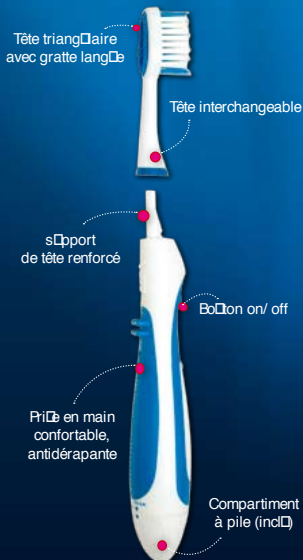

• **Effets rapides**

Retrouvez la blancheur naturelle de vos dents en utilisant votre brosse à dents Pro Sonic Micro. Également 2 minutes par séance de broyage (2 fois par jour au minimum), vous obtiendrez de meilleurs résultats prenant en compte la zone des dents.

PLUS DE CONFORT
Pour une meilleure efficacité !

Tête de brosse sonic à tige fine et triangulaire, spécialement étudiée pour un broyage efficace aux endroits difficiles d'accès (ex : au niveau de la zone maxillaire) sans blesser la gencive.

Le poil de brosse proéminent aux extrémités polies et arrondies en Tynex Nylon (DPoint), assure un broyage en profondeur, préserve l'émail de vos dents et évite l'irritation gingivale.

Existe en 4 couleurs FLUO
Vert Anis/ Orange/ Rose/ Bleu

Résultats Suprenants!

BROSSE À DENTS SONIC MICRO
AVEC TÊTE INTERCHANGEABLE

AVANTAGES PRODUIT

30.000
Micro VIBRATIONS/MINUTES

La technique Sonic est utilisée par les professionnels. Sa vitesse d'action est de 30.000 vibrations par minute, soit environ 8 fois supérieure à une brosse à dents électrique traditionnelle.