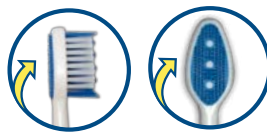

PRO SONIC®
-----Micro

BROSSE À DENTS SONIC
À TÊTE INTERCHANGEABLE

INNOVATION

Visiomed®

La Société Visiomed SAS France
93100 Montreuil sous Bois
www.visiomed-lab.com

inpharma

DISTRIBUTEUR
T. 0892 350 334

PRO SONIC®
-----Micro
Brosse à dents électronique Sonic

POWERSONIC
8X plus
PERFORMANT

vibrations

RETROUVEZ LA BLANCHEUR
NATURELLE DE VOS DENTS

RENSEIGNEZ-VOUS ICI

Marque : Pro Sonic

PRO SONIC®
-----Micro

POWERSONIC
8X plus
PERFORMANT

PLUS DE PUSSANCE POUR UNE MEILLEURE PERFORMANCE

• **Optimisation**

Afin d'obtenir un résultat optimal grâce à la technologie Action Power sonic, il est conseillé de laisser agir la vibration mécanique de votre brosse à dents Pro Sonic Micro sans interférer par un mouvement de rotation manuel.

• **Effets rapides**

Retrouvez la blancheur naturelle de vos dents en utilisant votre brosse à dents Pro Sonic Micro. Également 2 minutes par séance de broyage (2 fois par jour au minimum), vous obtiendrez de meilleurs résultats prenant en compte la zone des dents.

PLUS DE CONFORT
Pour une meilleure efficacité !

Tête de brosse sonic à tige fine et triangulaire, spécialement étudiée pour un broyage efficace aux endroits difficiles d'accès (ex : au niveau de la zone maxillaire) sans blesser la gencive.

Le poil de brosse proéminent aux extrémités polies et arrondies en Tynex Nylon (DPoint), assure un broyage en profondeur, préserve l'émail de vos dents et évite l'irritation gingivale.

Existe en 4 couleurs FLUO
Vert Anis/ Orange/ Rose/ Bleu

Résultats Suprenants!

BROSSE À DENTS SONIC MICRO
AVEC TÊTE INTERCHANGEABLE

AVANTAGES PRODUIT

30.000
Micro VIBRATIONS/MINUTES