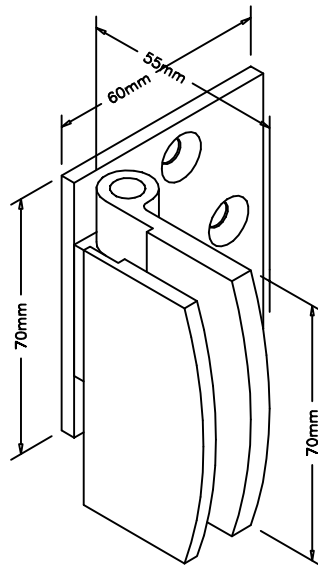

NEWGLASS

BISAGRA VIDRIO-VIDRIO 180° APERTURA EXTERIOR
041228 (6430)

BISAGRA VIDRIO-VIDRIO 180° APERTURA INTERIOR
041229 (6431)

BISAGRA PARED-VIDRIO 90° APERTURA EXTERIOR
041226 (6410)

BISAGRA PARED-VIDRIO 90° APERTURA INTERIOR
041227 (6411)

FIJA VIDRIO-VIDRIO 90°
041225 (6483)

FIJA PARED-VIDRIO 90°
041224 (6481)

BISAGRA VIDRIO-VIDRIO 90° APERTURA EXTERIOR
041231 (6440)

BISAGRA VIDRIO-VIDRIO 90° APERTURA INTERIOR
041232 (6441)