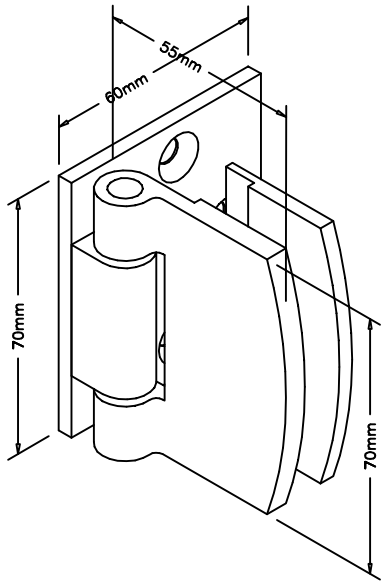

NEWGLASS

BISAGRA VIDRIO-VIDRIO 180° APERTURA EXTERIOR
041228 (6430)

BISAGRA VIDRIO-VIDRIO 180° APERTURA INTERIOR
041229 (6431)

BISAGRA PARED-VIDRIO 90° APERTURA EXTERIOR
041226 (6410)

BISAGRA PARED-VIDRIO 90° APERTURA INTERIOR
041227 (6411)

FIJA VIDRIO-VIDRIO 90°
041225 (6483)

FIJA PARED-VIDRIO 90°
041224 (6481)

BISAGRA VIDRIO-VIDRIO 90° APERTURA EXTERIOR
041231 (6440)

BISAGRA VIDRIO-VIDRIO 90° APERTURA INTERIOR
041232 (6441)