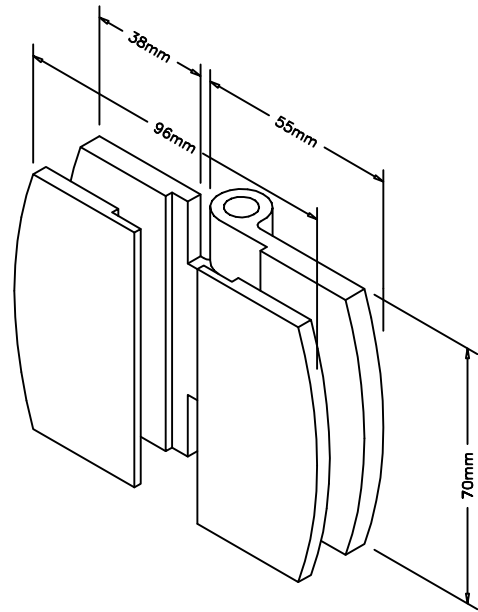

NEWGLASS

BISAGRA VIDRIO-VIDRIO 180° APERTURA EXTERIOR
041228 (6430)

BISAGRA VIDRIO-VIDRIO 180° APERTURA INTERIOR
041229 (6431)

BISAGRA PARED-VIDRIO 90° APERTURA EXTERIOR
041226 (6410)

BISAGRA PARED-VIDRIO 90° APERTURA INTERIOR
041227 (6411)

FIJA VIDRIO-VIDRIO 90°
041225 (6483)

FIJA PARED-VIDRIO 90°
041224 (6481)

BISAGRA VIDRIO-VIDRIO 90° APERTURA EXTERIOR
041231 (6440)

BISAGRA VIDRIO-VIDRIO 90° APERTURA INTERIOR
041232 (6441)