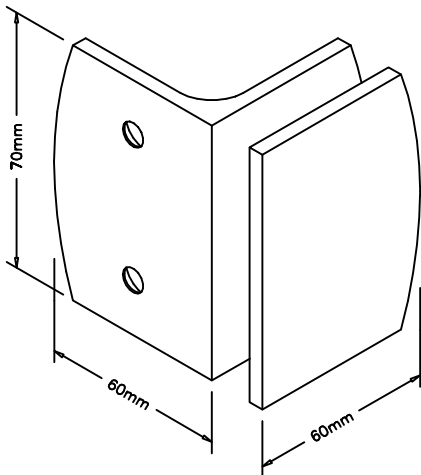

NEWGLASS

BISAGRA VIDRIO-VIDRIO 180° APERTURA EXTERIOR
041228 (6430)

BISAGRA VIDRIO-VIDRIO 180° APERTURA INTERIOR
041229 (6431)

BISAGRA PARED-VIDRIO 90° APERTURA EXTERIOR
041226 (6410)

BISAGRA PARED-VIDRIO 90° APERTURA INTERIOR
041227 (6411)

FIJA VIDRIO-VIDRIO 90°
041225 (6483)

FIJA PARED-VIDRIO 90°
041224 (6481)

BISAGRA VIDRIO-VIDRIO 90° APERTURA EXTERIOR
041231 (6440)

BISAGRA VIDRIO-VIDRIO 90° APERTURA INTERIOR
041232 (6441)