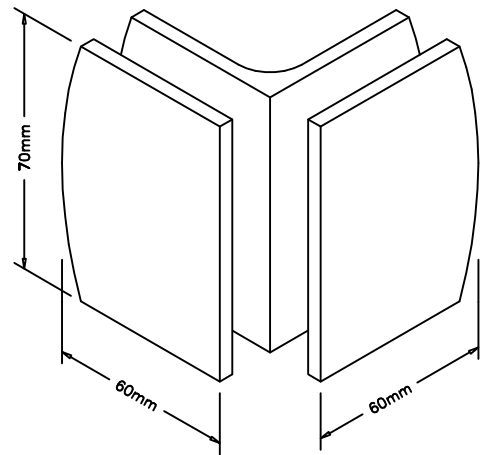

NEWGLASS

BISAGRA VIDRIO-VIDRIO 180° APERTURA EXTERIOR
041228 (6430)

BISAGRA VIDRIO-VIDRIO 180° APERTURA INTERIOR
041229 (6431)

BISAGRA PARED-VIDRIO 90° APERTURA EXTERIOR
041226 (6410)

BISAGRA PARED-VIDRIO 90° APERTURA INTERIOR
041227 (6411)

FIJA VIDRIO-VIDRIO 90°
041225 (6483)

FIJA PARED-VIDRIO 90°
041224 (6481)

BISAGRA VIDRIO-VIDRIO 90° APERTURA EXTERIOR
041231 (6440)

BISAGRA VIDRIO-VIDRIO 90° APERTURA INTERIOR
041232 (6441)