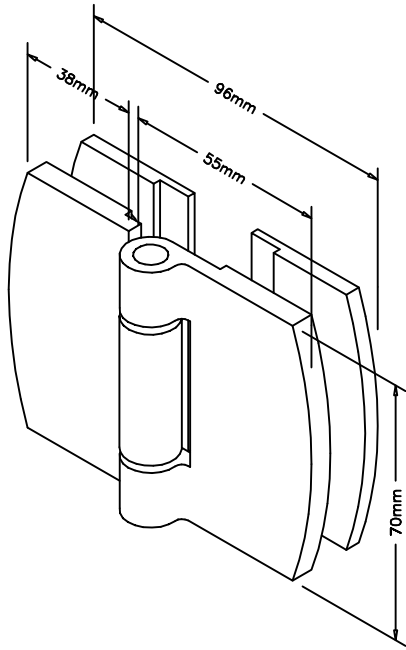

NEWGLASS

BISAGRA VIDRIO-VIDRIO 180° APERTURA EXTERIOR
041228 (6430)

BISAGRA VIDRIO-VIDRIO 180° APERTURA INTERIOR
041229 (6431)

BISAGRA PARED-VIDRIO 90° APERTURA EXTERIOR
041226 (6410)

BISAGRA PARED-VIDRIO 90° APERTURA INTERIOR
041227 (6411)

FIJA VIDRIO-VIDRIO 90°
041225 (6483)

FIJA PARED-VIDRIO 90°
041224 (6481)

BISAGRA VIDRIO-VIDRIO 90° APERTURA EXTERIOR
041231 (6440)

BISAGRA VIDRIO-VIDRIO 90° APERTURA INTERIOR
041232 (6441)