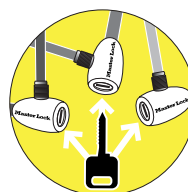

APS - ZW07 Zweiradschloss 3er-Set

- ♦ Spiralkabel mit Schlüssel (3er-Set)
- ♦ Kabel aus geflochtenem Stahl
- ♦ Mit farbiger Vinylschlauch-Ummantelung
- ♦ 6 Schlüssel
- ♦ Gleichschließend

- ♦ Sicherheitslevel 4

Besonders für diejenigen geeignet, die mehr als nur ein Kabelschloss benötigen, ist die optimale Lösung das Set mit 3 Schlössern, bei dem ein Schlüssel alle 3 Schlösser öffnet.