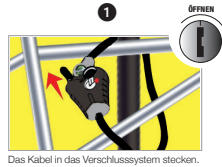

Das Kabel in das Verschlusssystem stecken.