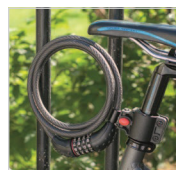

Zweiradschlosser

Ausführung		Bestell-Nr.	Netto
Länge x Durchmesser	Farbe		
1800 x 10	Schwarz	8120EURDPRO	15,18 €

APS - ZW13 Zweiradschloss

- ♦ Kabelschloss mit einstellbarer Kombination
- ♦ Kabel aus geflochtenem Stahl
- ♦ Mit farbiger Vinylschlauch-Ummantelung
- ♦ Einstellbare 4-stellige Zahlenkombination
- ♦ Sicherheitslevel 7