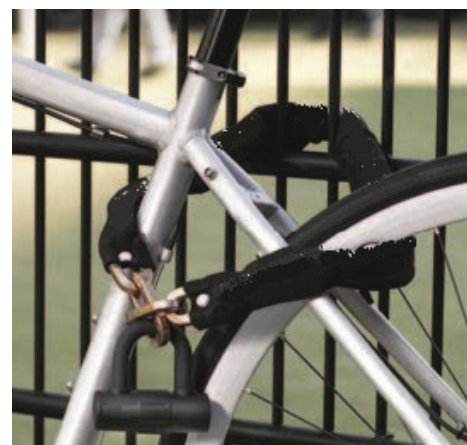

Ausführung		Bestell-Nr.	Netto
Länge x Durchmesser	Farbe		
900 x 10	Schwarz	8234EURDPRO	25,99 €