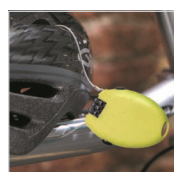

Zweiradschlosser

Ausführung		Bestell-Nr.	Netto
Länge x Durchmesser	Farbe		
700 x 2	Farbig sortiert	4603EURD	11,39 €

APS - ZW19 Zweiradschloss

- ♦ Hochsicherheits-Kette mit Mini-Bügelschloss
- ♦ Kette aus Stahl mit viereckigen Gliedern
- ♦ Mit Nylonschlauch-Ummantelung
- ♦ Mini-Bügelschloss mit doppelter Sicherung
- ♦ 4 Schlüssel

♦ Sicherheitslevel 9