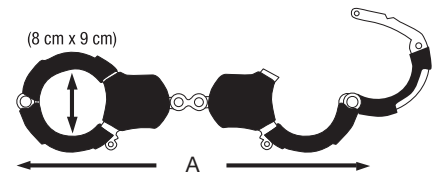

Ausführung	Bestell-Nr.	Netto
Gesamtlänge (A)		
360	8200EURDPRO	31,74 €
550	8290EURDPS	76,48 €

Passendes Zubehör

Transporttasche	8242EURDPRO	14,15 €