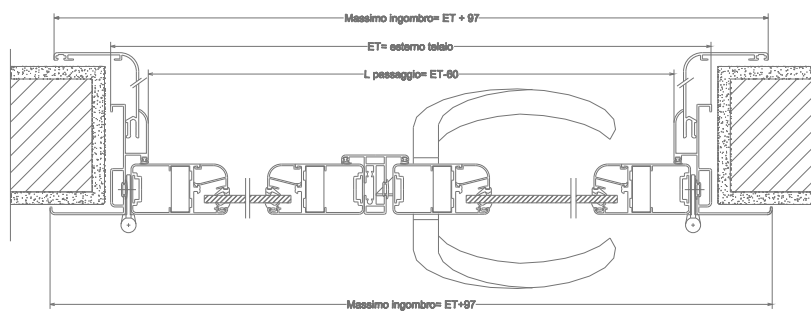

# IN SCALA

## PORTA 2 ANTE CON PANNELLI IN VETRO - TIPOLOGIA "KE"

### PARTICOLARE A

- 1. Imbotte in alluminio
- 2. Telaio in alluminio
- 3. Vetro fisso mm 3+3
- 4. Profilo a T centrale di battuta