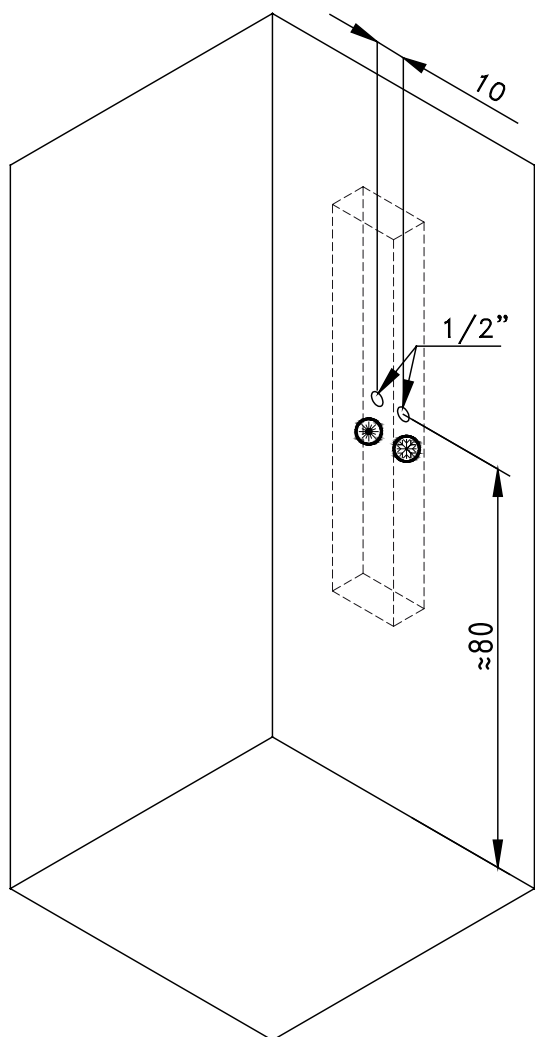

CO701

**COMPONENTES / COMPONENTS / COMPONENTI / COMPONENTES**

Grifería monomando / Shower mixer / Miscelatore doccia / Torneiras monocomando	•
Rociador techo / Head shower / Doccia massimale / Chuveiro teto	•
Colgador + Ducha manual / Dangler+ Hand shower / Appendiabiti + Doccia manuale / Apoio + Chuveiro de mão	•
Jets / Jets / Getti / Jato	• (6)
Selector de funciones / Function Selector / Selettore funzioni / Selector funções	•
Caño de llenado de bañera / Tub spout / Vasca becco / Cano de preencher	•
Codo / Elbow / Gomito / Cotovelo	•
Flexible / Flexible / Flessibile / Flexível	•

**CARACTERÍSTICAS TÉCNICAS**

Technical features / Caratteristiche tecniche / Características técnicas

Peso neto Net weight / Peso netto / Peso líquido kg	Peso de expedición Expedition Weigh / Peso spedizione / Peso do expedição kg	Volumen de expedición Expedition Volume / Volume spedizione / Volume do expedição cm <sup>3</sup> cm <sup>3</sup> cm <sup>3</sup>
10	12.5	155 x 31 x 21