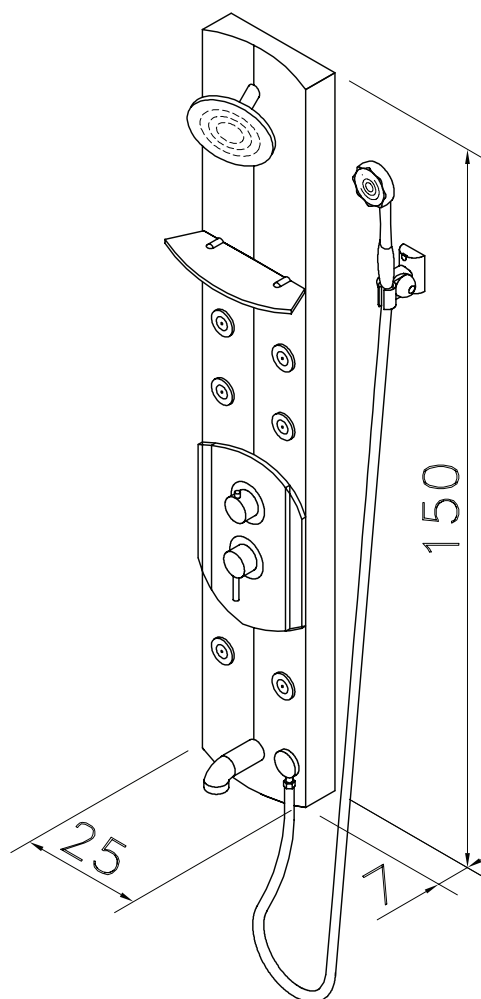

CO701

**COMPONENTES / COMPONENTS / COMPONENTI / COMPONENTES**

Grifería monomando / Shower mixer / Miscelatore doccia / Torneiras monocomando	•
Rociador techo / Head shower / Doccia massimale / Chuveiro teto	•
Colgador + Ducha manual / Dangler+ Hand shower / Appendiabiti + Doccia manuale / Apoio + Chuveiro de mão	•
Jets / Jets / Getti / Jato	• (6)
Selector de funciones / Function Selector / Selettore funzioni / Selector funções	•
Caño de llenado de bañera / Tub spout / Vasca becco / Cano de preencher	•
Codo / Elbow / Gomito / Cotovelo	•
Flexible / Flexible / Flessibile / Flexível	•

**CARACTERÍSTICAS TÉCNICAS**

Technical features / Caratteristiche tecniche / Características técnicas

Peso neto Net weight / Peso netto / Peso líquido kg	Peso de expedición Expedition Weigh / Peso spedizione / Peso do expedição kg	Volumen de expedición Expedition Volume / Volume spedizione / Volume do expedição cm <sup>3</sup> cm <sup>3</sup> cm <sup>3</sup>
10	12.5	155 x 31 x 21