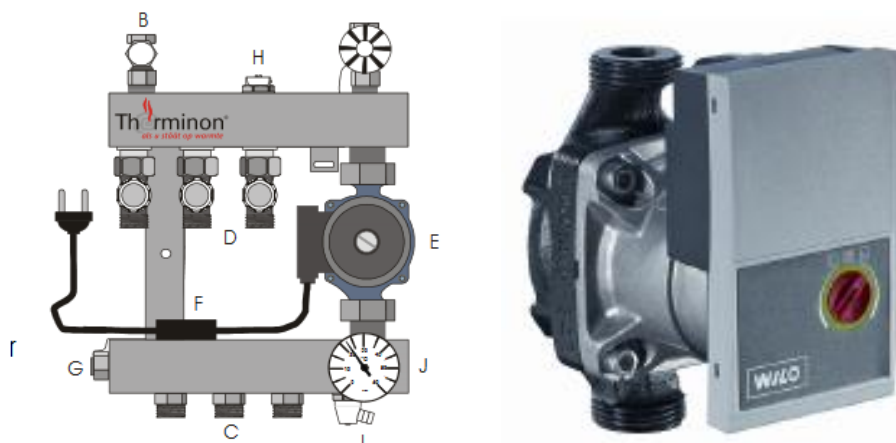

De prijzen zijn opgebouwd uit de volgende onderdelen:

- vloerverwarmingverdeler incl. Circulatie pomp, aansluitkoppelingen en de benodigde beveiligingen.
- Benodigd aantal rollen diffusiedichte vloerverwarmingslang
- Infrezen in de dekvloer en de complete montage\*.