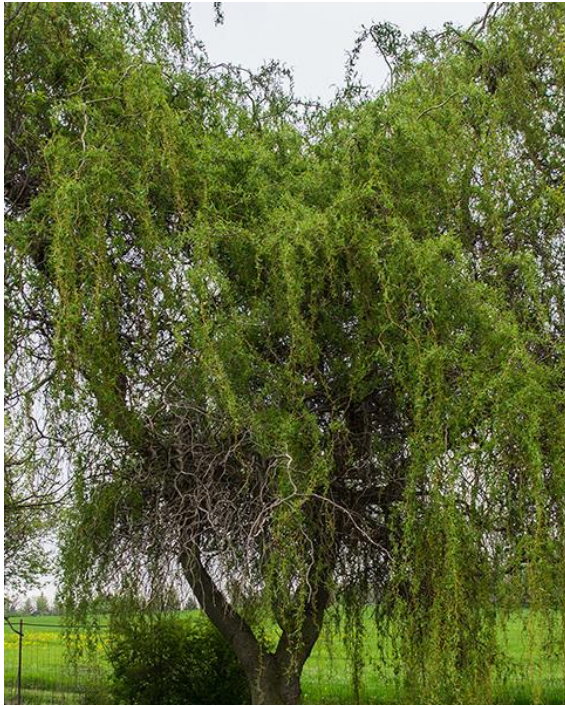

Salix sepulcralis « Erythroflexuosa »

Nom vernaculaire (français) : Saule tortueux													
Dimension : Hauteur : 3 à 4 m													
Type : arbre													
Sol :	pH : acide / neutre / basique type : sol ordinaire / argileux / sableux humidité : sec / normal / frais / humide autre :												
Exposition :	  												
Type de feuillage	Caduc / persistant / marcescent												
Période de floraison	Hivernale / Printanière / Estivale / Automnale <table border="1" data-bbox="332 1438 982 1543"> <tr> <td>Jan</td> <td>F</td> <td>Mars</td> <td>Av</td> <td>Mai</td> <td>Juin</td> </tr> <tr> <td>Juil</td> <td>A</td> <td>S</td> <td>O</td> <td>N</td> <td>D</td> </tr> </table> Couleur :	Jan	F	Mars	Av	Mai	Juin	Juil	A	S	O	N	D
Jan	F	Mars	Av	Mai	Juin								
Juil	A	S	O	N	D								
ENTRETIEN :													
Taille de novembre à mars.													
INTERET DE LA PLANTE :													
Au jardin : En isolé pour avoir de l'ombre													