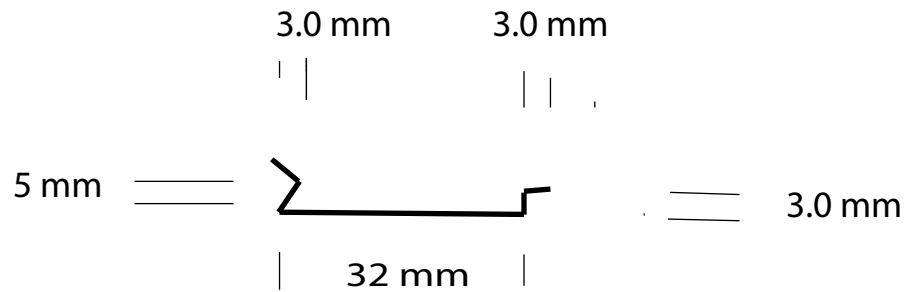

### ***MJK Chassis - Body Clip***

0.07 mm steel piano wire

### ***Sprint Plus - Body Clip***

0.07 mm steel piano wire