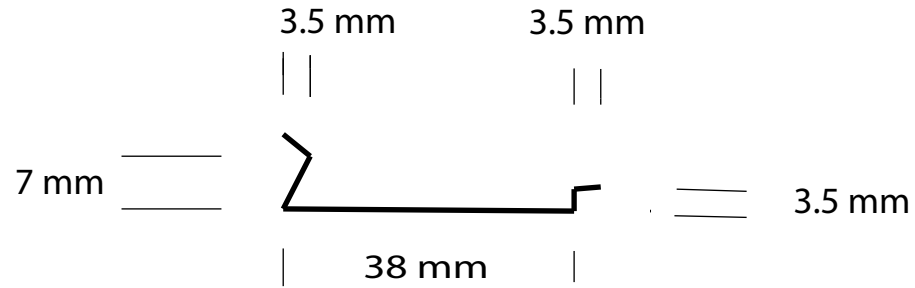

### ***MJK Chassis - Body Clip***

0.07 mm steel piano wire

### ***Sprint Plus - Body Clip***

0.07 mm steel piano wire