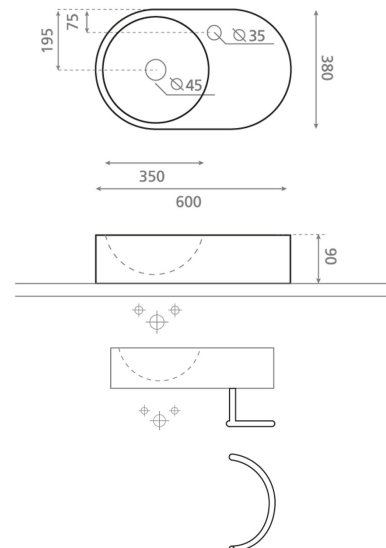

## Fuengirola

Lavabo sobre encimera  
600x380x90 mm

#### Características

Puede ir a pared.

Lavabo sin rebosadero.

Posibilidad de acoplar toallero  
media luna ref. 0065BT y  
toallero media luna recto ref.  
0065BTG

Peso neto 10kg, peso con caja  
11kg.

Unidades por palet: 60.