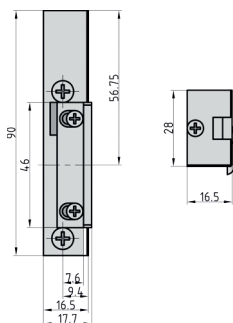

ET 93 Elektro-Türöffner

- ♦ Einsatz für 6 - 12 Volt
- ♦ Mit mechanischer Entriegelung
- ♦ Flache Bauform: 16,5 mm
- ♦ Verstellbare Standard-Fallenfunktion
- ♦ Asymmetrisch
- ♦ **Original Eff-Eff Art. 19 E**

Passendes Schließblech finden Sie auf Seite 109