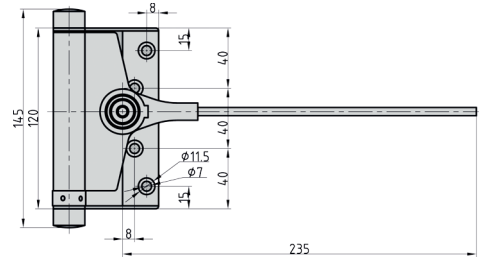

FT 901/FT 903 Feder-Türschließer

- ♦ Für leichte Türen
- ♦ Hebellänge: 235 mm
- ♦ Galvanisch verzinkt

Türtechnik

Ausführung			Bestell-Nr.	Netto
Artikel	Türgewicht	Türstärke		
FT 901	Für leichte Türen bis 25 kg	18 - 25	1799-0001	19,99 €
FT 903	Für schwere Türen bis 60 kg	30 - 35	1799-0003	29,99 €