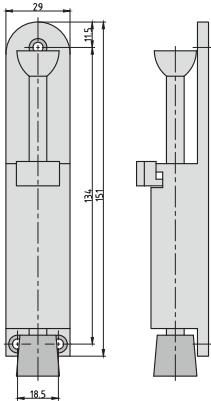

- ♦ Höhe: 25 mm
- ♦ Durchmesser: 44 mm

Ausführung

Edelstahl

Bestell-Nr.

7704-0020

Netto

3,68 €

Türtechnik

3,68 €

TS 22 Boden-Türstopper

- ♦ Länge: 64 mm
- ♦ Breite: 53 mm
- ♦ Höhe: 45 mm

Ausführung

Edelstahl-Optik

Bestell-Nr.

7704-0022

Netto

4,37 €

TS 23 Boden-Türstopper

- Höhe: 40 mm
- Durchmesser: 30/37 mm

Edelstahl

Ausführung	Bestell-Nr.	Netto
Edelstahl	7704-0023	6,79 €

Türtechnik

MTS 24 Magnet-Türfeststeller

- Stoppt und hält die Tür fest
- Höhe: 77 mm
- Durchmesser: 50 mm
- Wand- oder Bodenmontage

Edelstahl

Ausführung	Bestell-Nr.	Netto
Edelstahl	7704-0024	11,50 €

TFS 25 Türfeststeller

- Höhe: 151 mm
- Breite: 29 mm
- Hub: 35 mm

Ausführung	Bestell-Nr.	Netto
Edelstahl-Optik	7704-0025	7,36 €