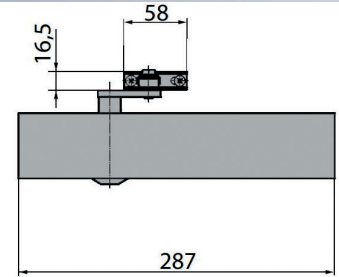

Türtechnik

Ausführung	Bestell-Nr.	Netto
Farbe		
Weiß	1400-0101	59,99 €
Silber	1400-0102	59,99 €
Braun	1400-0103	59,99 €

GEZE TS 4000 Türschließer

- ♦ Mit Standardgestänge
- ♦ Größe 1 - 6
- ♦ Bis 1.400 mm Flügelbreite
- ♦ Für Feuer- und Rauchschutztüren (nur mit Einsatz einer Montageplatte)
- ♦ Geprüft nach DIN EN 1154A