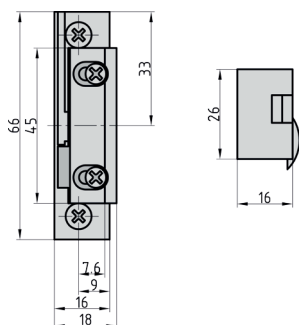

ET 94 Elektro-Türöffner

- ♦ Einsatz für 10 - 24 Volt
- ♦ Rechts und links verwendbar
- ♦ Flache Bauform: 16,5 mm
- ♦ Verstellbare Standard-Fallenfunktion
- ♦ Symmetrisch

Passendes Schließblech finden Sie auf Seite 109

Ausführung	Bestell-Nr.	Netto
Mit mechanischer Entriegelung	9200-0013	37,49 €
Ohne mechanische Entriegelung	9200-0014	37,49 €