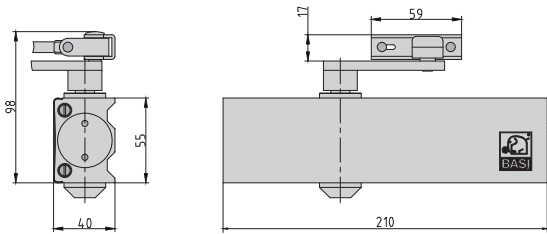

APS TS 200 Türschließer