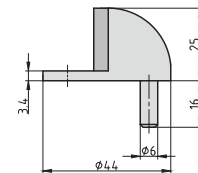

- ♦ Höhe: 25 mm
- ♦ Durchmesser: 44 mm

Ausführung

Edelstahl

Bestell-Nr.

7704-0020

Netto

3,68 €

Türtechnik