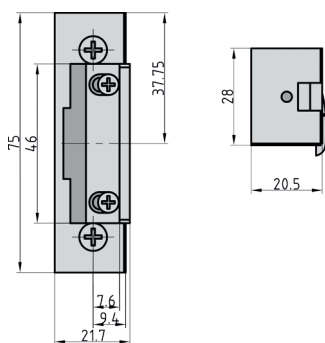

Ausführung	Bestell-Nr.	Netto
Mit mechanischer Entriegelung	9200-0010	26,45 €
Ohne mechanische Entriegelung	9200-0009	26,45 €

ET 91 Elektro-Türöffner

- ♦ Einsatz für 6 - 12 Volt
- ♦ Mit mechanischer Entriegelung
- ♦ Flache Bauform: 16,5 mm
- ♦ Verstellbare Standard-Fallenfunktion
- ♦ Asymmetrisch

Passendes Schließblech finden Sie auf Seite 109

Ausführung	Bestell-Nr.	Netto
DIN rechts	9200-0011	37,49 €
DIN links	9200-0012	37,49 €

ET 92 Elektro-Türöffner

- ♦ Einsatz für 6 - 12 Volt
- ♦ Rechts und links verwendbar
- ♦ Bauform: 20 mm
- ♦ Verstellbare Standard-Fallenfunktion
- ♦ Symmetrisch
- ♦ **Original Eff-Eff Art. 17 E**