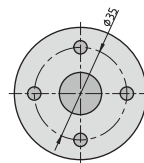

Ausführung

Edelstahl

Bestell-Nr.

7704-0021

Netto

3,68 €