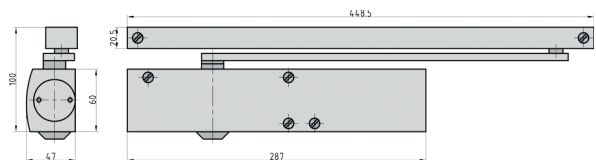

Türtechnik

Ausführung	Bestell-Nr.	Netto
Farbe		
Weiß	1400-0101	59,99 €
Silber	1400-0102	59,99 €
Braun	1400-0103	59,99 €

GEZE TS 4000 Türschließer

- ♦ Mit Standardgestänge
- ♦ Größe 1 - 6
- ♦ Bis 1.400 mm Flügelbreite
- ♦ Für Feuer- und Rauchschutztüren (nur mit Einsatz einer Montageplatte)
- ♦ Geprüft nach DIN EN 1154A

Ausführung	Bestell-Nr.	Netto
Farbe		
Weiß	1410-0101	99,70 €
Silber	1410-0102	99,70 €
Braun	1410-0103	99,70 €

GEZE TS 5000 Türschließer

- ♦ Mit Gleitschiene
- ♦ Größe 2 - 6
- ♦ Bis 1.400 mm Flügelbreite
- ♦ Für Feuer- und Rauchschutztüren