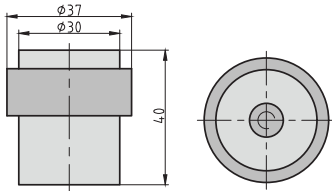

TS 23 Boden-Türstopper

- Höhe: 40 mm
- Durchmesser: 30/37 mm

Edelstahl