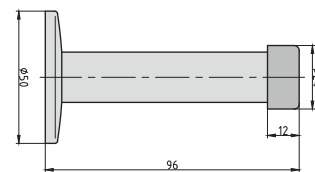

Ausführung

Edelstahl

Bestell-Nr.

7704-0021

Netto

3,68 €