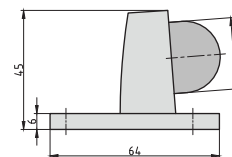

Ausführung

Edelstahl-Optik

Bestell-Nr.

7704-0022

Netto

4,37 €