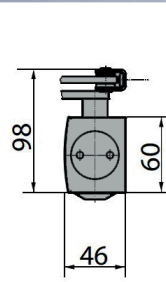

Türtechnik

Ausführung	Bestell-Nr.	Netto
Farbe		
Weiß	1400-0101	59,99 €
Silber	1400-0102	59,99 €
Braun	1400-0103	59,99 €

GEZE TS 4000 Türschließer

- ♦ Mit Standardgestänge
- ♦ Größe 1 - 6
- ♦ Bis 1.400 mm Flügelbreite
- ♦ Für Feuer- und Rauchschutztüren (nur mit Einsatz einer Montageplatte)
- ♦ Geprüft nach DIN EN 1154A