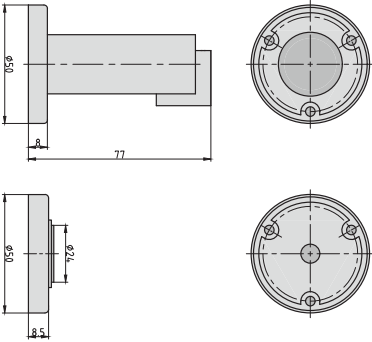

- ♦ Höhe: 25 mm
- ♦ Durchmesser: 44 mm

Ausführung

Edelstahl

Bestell-Nr.

7704-0020

Netto

3,68 €

Türtechnik

3,68 €

TS 22 Boden-Türstopper

- ♦ Länge: 64 mm
- ♦ Breite: 53 mm
- ♦ Höhe: 45 mm

Ausführung

Edelstahl-Optik

Bestell-Nr.

7704-0022

Netto

4,37 €

TS 23 Boden-Türstopper

- Höhe: 40 mm
- Durchmesser: 30/37 mm

Edelstahl

Ausführung	Bestell-Nr.	Netto
Edelstahl	7704-0023	6,79 €

Türtechnik

MTS 24 Magnet-Türfeststeller

- Stoppt und hält die Tür fest
- Höhe: 77 mm
- Durchmesser: 50 mm
- Wand- oder Bodenmontage

Edelstahl

Ausführung	Bestell-Nr.	Netto
Edelstahl	7704-0024	11,50 €

TFS 25 Türfeststeller

- Höhe: 151 mm
- Breite: 29 mm
- Hub: 35 mm

Ausführung	Bestell-Nr.	Netto
Edelstahl-Optik	7704-0025	7,36 €