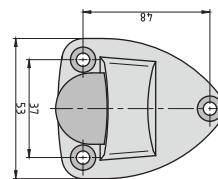

- ♦ Höhe: 25 mm
- ♦ Durchmesser: 44 mm

Ausführung

Edelstahl

Bestell-Nr.

7704-0020

Netto

3,68 €

Türtechnik

TS 21 Wand-Türstopper

Edelstahl

- ♦ Länge: 96 mm
- ♦ Durchmesser: 24/50 mm

Ausführung

Edelstahl

Bestell-Nr.

7704-0021

Netto

3,68 €

TS 22 Boden-Türstopper

- ♦ Länge: 64 mm
- ♦ Breite: 53 mm
- ♦ Höhe: 45 mm

Ausführung

Edelstahl-Optik

Bestell-Nr.

7704-0022

Netto