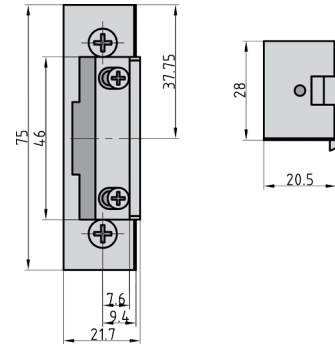

ET 90 Elektro-Türöffner

- ♦ Einsatz für 6 - 12 Volt
- ♦ Rechts und links verwendbar
- ♦ Bauform: 20 mm
- ♦ Verstellbare Standard-Fallenfunktion
- ♦ Symmetrisch

Passendes Schließblech finden Sie auf Seite 109

Ausführung	Bestell-Nr.	Netto
Mit mechanischer Entriegelung	9200-0010	26,45 €
Ohne mechanische Entriegelung	9200-0009	26,45 €

ET 91 Elektro-Türöffner

- ♦ Einsatz für 6 - 12 Volt
- ♦ Mit mechanischer Entriegelung
- ♦ Flache Bauform: 16,5 mm
- ♦ Verstellbare Standard-Fallenfunktion
- ♦ Asymmetrisch

Passendes Schließblech finden Sie auf Seite 109