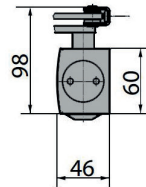

Ausführung	Bestell-Nr.	Netto
Farbe		
Weiß	1410-0101	99,70 €
Silber	1410-0102	99,70 €
Braun	1410-0103	99,70 €