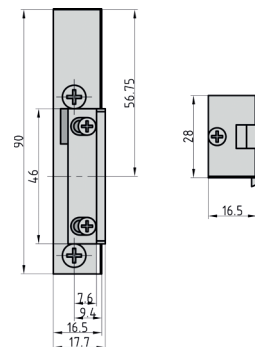

Ausführung	Bestell-Nr.	Netto
DIN rechts	9200-0011	37,49 €
DIN links	9200-0012	37,49 €