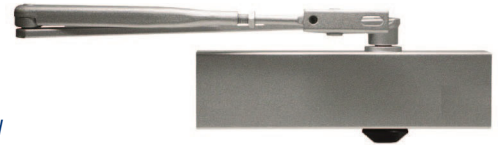

Türtechnik

Ausführung	Bestell-Nr.	Netto
Farbe		
Weiß	1400-0101	59,99 €
Silber	1400-0102	59,99 €
Braun	1400-0103	59,99 €

GEZE TS 4000 Türschließer

- ♦ Mit Standardgestänge
- ♦ Größe 1 - 6
- ♦ Bis 1.400 mm Flügelbreite
- ♦ Für Feuer- und Rauchschutztüren (nur mit Einsatz einer Montageplatte)
- ♦ Geprüft nach DIN EN 1154A

Ausführung	Bestell-Nr.	Netto
Farbe		
Weiß	1410-0101	99,70 €
Silber	1410-0102	99,70 €
Braun	1410-0103	99,70 €

GEZE TS 5000 Türschließer

- ♦ Mit Gleitschiene
- ♦ Größe 2 - 6
- ♦ Bis 1.400 mm Flügelbreite
- ♦ Für Feuer- und Rauchschutztüren

Ausführung	Bestell-Nr.	Netto
Farbe		
Weiß	1420-0101	199,70 €
Silber	1420-0102	199,70 €
Braun	1420-0103	199,70 €

APS TS 200 Türschließer

- ♦ Mit Standardgestänge
- ♦ Größe 2 - 5
- ♦ Bis 1.250 mm Flügelbreite
- ♦ Schließgeschwindigkeit und Endschlag einstellbar
- ♦ CE-zertifiziert EN 1154

Ausführung	Bestell-Nr.	Netto
Farbe		
Silber	1480-0102	39,99 €

Türtechnik

Montageplatte (Optional zu GEZE TS 2000V)

Bestell-Nr.	Netto
1400-0004	14,95 €

Montageplatte (Optional zu GEZE TS 4000 und GEZE TS 5000)