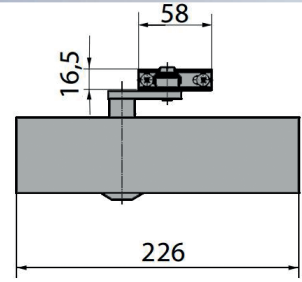

Türtechnik

Ausführung	Bestell-Nr.	Netto
Farbe		
Weiß	1400-0101	59,99 €
Silber	1400-0102	59,99 €
Braun	1400-0103	59,99 €