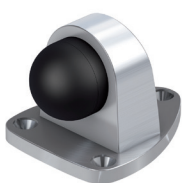

TS 21 Wand-Türstopper

Edelstahl

- ♦ Länge: 96 mm
- ♦ Durchmesser: 24/50 mm

Ausführung

Edelstahl

Bestell-Nr.

7704-0021

Netto

3,68 €

TS 22 Boden-Türstopper

- ♦ Länge: 64 mm
- ♦ Breite: 53 mm
- ♦ Höhe: 45 mm

Ausführung

Edelstahl-Optik

Bestell-Nr.

7704-0022

Netto