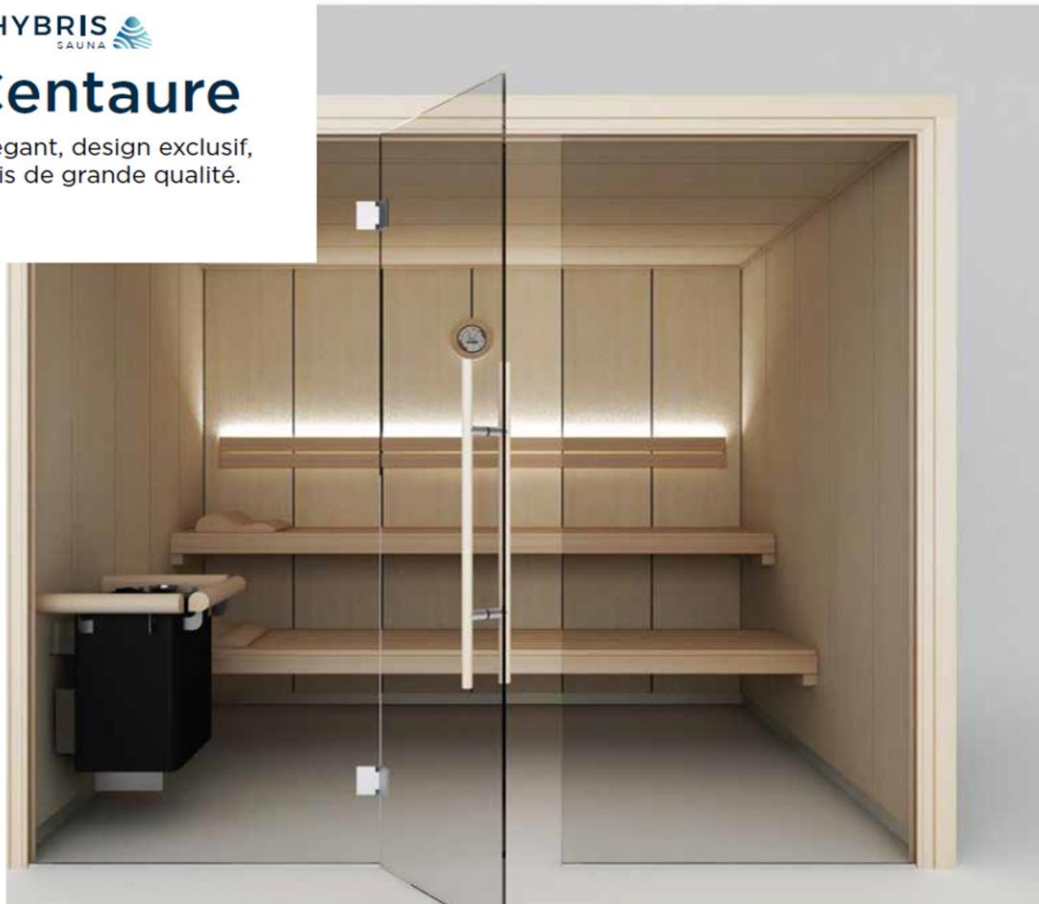

PHYBRIS
SAUNA

Centaure

Élégant, design exclusif,
bois de grande qualité.

DESCRIPTION

- Sauna traditionnel en bois Hemlock
- Panneau transparent vitré securit
- Bancs et dossiers en bois Abachi
- Panneau de contrôle de température, et d'éclairage
- Éclairage LED
- Protection poêle (garde-fou et rambarde)

OPTIONS

- Set d'accessoires Inox
- Set de pierres de sel décoratives
- Panneaux extérieurs design
- Chromothérapie RGB avec commande
- Panneau d'occultation du poêle pour sauna 300 x 250cm
- Poêle dissimulé pour sauna 300 x 250cm

 Chromothérapie  Accessoires  Extérieur design

TAILLES	PUISSANCES EN KW	PLACES
200 x 200 x 210	6 kW - 230/400 V - 3 -	 x 4
250 x 200 x 210	8 kW - 230/400 V - 3 -	 x 6
250 x 250 x 210	9 kW - 230/400 V - 3 -	 x 8
300 x 250 x 210	10,5 kW - 230/400 V - 3 -	 x 8
300 x 300 x 210	13,5 kW - 230/400 V - 3 -	 x 10