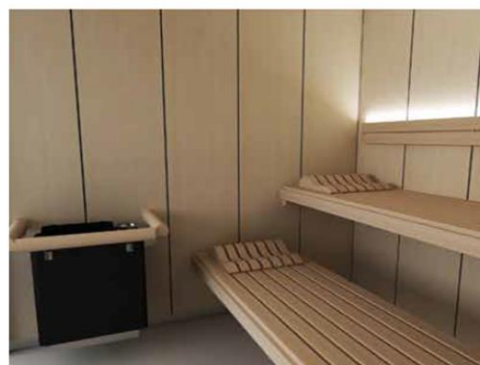

PHYBRIS
SAUNA

Centaure

Élégant, design exclusif,
bois de grande qualité.

DESCRIPTION

- Sauna traditionnel en bois Hemlock
- Panneau transparent vitré securit
- Bancs et dossiers en bois Abachi
- Panneau de contrôle de température, et d'éclairage
- Éclairage LED
- Protection poêle (garde-fou et rambarde)

OPTIONS

- Set d'accessoires Inox
- Set de pierres de sel décoratives
- Panneaux extérieurs design
- Chromothérapie RGB avec commande
- Panneau d'occultation du poêle pour sauna 300 x 250cm
- Poêle dissimulé pour sauna 300 x 250cm

 Chromothérapie  Accessoires  Extérieur design

TAILLES	PUISSANCES EN KW	PLACES
200 x 200 x 210	6 kW - 230/400 V - 3 -	 x 4
250 x 200 x 210	8 kW - 230/400 V - 3 -	 x 6
250 x 250 x 210	9 kW - 230/400 V - 3 -	 x 8
300 x 250 x 210	10,5 kW - 230/400 V - 3 -	 x 8
300 x 300 x 210	13,5 kW - 230/400 V - 3 -	 x 10