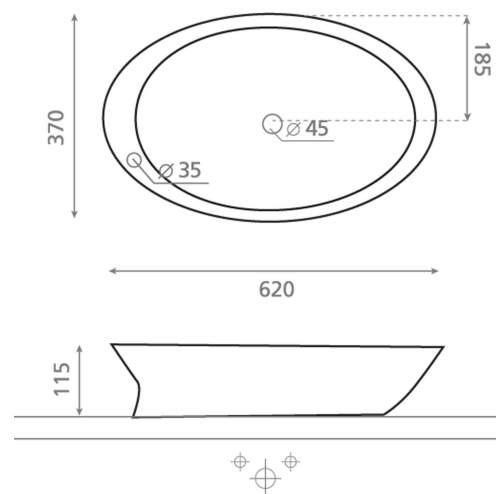

## Pure

Lavabo sobre encimera  
620x370x115 mm

#### Características

No puede ir a pared.  
Lavabo sin rebosadero.  
Peso neto 9kg, peso  
con caja 8kg.  
Unidades por palet: 50.