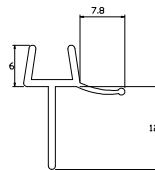

CIERRE MAGNETICO 135°
060366 POSITIVO
060367 NEGATIVO

CIERRE MAGNETICO 180°
060355 POSITIVO
060355 POSITIVO

CIERRE MAGNETICO 90°
060355 POSITIVO
060358 NEGATIVO

PERFIL BURBUJA
060262

JUNTA VERTICAL 135°
060265

GOMA SOLAPE
060272

JUNTA VERTICAL 180° LARGA
060267

VIERTTEAGUAS BURBUJA (KOLOR)
060268

GOMA BARRIDO NEWGLASS 6 mm
060280

GOMA BARRIDO BESTLASS micro 8 mm
060289

RECTANGULAR DE 8X7
01002918