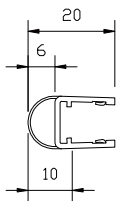

CIERRE MAGNETICO 135°
060366 POSITIVO
060367 NEGATIVO

CIERRE MAGNETICO 180°
060355 POSITIVO
060355 POSITIVO

CIERRE MAGNETICO 90°
060355 POSITIVO
060358 NEGATIVO

PERFIL BURBUJA
060262

JUNTA VERTICAL 135°
060265

GOMA SOLAPE
060272

JUNTA VERTICAL 180° LARGA
060267

VIERTTEAGUAS BURBUJA (KOLOR)
060268

GOMA BARRIDO NEWGLASS 6 mm
060280

GOMA BARRIDO BESTLASS micro 8 mm
060289

RECTANGULAR DE 8X7
01002918