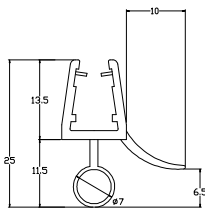

CIERRE MAGNETICO 135°
060366 POSITIVO
060367 NEGATIVO

CIERRE MAGNETICO 180°
060355 POSITIVO
060355 POSITIVO

CIERRE MAGNETICO 90°
060355 POSITIVO
060358 NEGATIVO

PERFIL BURBUJA
060262

JUNTA VERTICAL 135°
060265

GOMA SOLAPE
060272

JUNTA VERTICAL 180° LARGA
060267

VIERTTEAGUAS BURBUJA (KOLOR)
060268

GOMA BARRIDO NEWGLASS 6 mm
060280

GOMA BARRIDO BESTLASS micro 8 mm
060289

RECTANGULAR DE 8X7
01002918