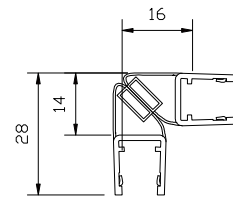

CIERRE MAGNETICO 135°
060366 POSITIVO
060367 NEGATIVO

CIERRE MAGNETICO 180°
060355 POSITIVO
060355 POSITIVO

CIERRE MAGNETICO 90°
060355 POSITIVO
060358 NEGATIVO

PERFIL BURBUJA
060262

JUNTA VERTICAL 135°
060265

GOMA SOLAPE
060272

JUNTA VERTICAL 180° LARGA
060267

VIERTTEAGUAS BURBUJA (KOLOR)
060268

GOMA BARRIDO NEWGLASS 6 mm
060280

GOMA BARRIDO BESTLASS micro 8 mm
060289

RECTANGULAR DE 8X7
01002918