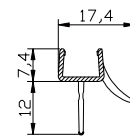

CIERRE MAGNETICO 135°
060366 POSITIVO
060367 NEGATIVO

CIERRE MAGNETICO 180°
060355 POSITIVO
060355 POSITIVO

CIERRE MAGNETICO 90°
060355 POSITIVO
060358 NEGATIVO

PERFIL BURBUJA
060262

JUNTA VERTICAL 135°
060265

GOMA SOLAPE
060272

JUNTA VERTICAL 180° LARGA
060267

VIERTTEAGUAS BURBUJA (KOLOR)
060268

GOMA BARRIDO NEWGLASS 6 mm
060280

GOMA BARRIDO BESTLASS micro 8 mm
060289

RECTANGULAR DE 8X7
01002918