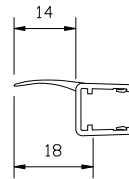

CIERRE MAGNETICO 135°
060366 POSITIVO
060367 NEGATIVO

CIERRE MAGNETICO 180°
060355 POSITIVO
060355 POSITIVO

CIERRE MAGNETICO 90°
060355 POSITIVO
060358 NEGATIVO

PERFIL BURBUJA
060262

JUNTA VERTICAL 135°
060265

GOMA SOLAPE
060272

JUNTA VERTICAL 180° LARGA
060267

VIERTTEAGUAS BURBUJA (KOLOR)
060268

GOMA BARRIDO NEWGLASS 6 mm
060280

GOMA BARRIDO BESTLASS micro 8 mm
060289

RECTANGULAR DE 8X7
01002918