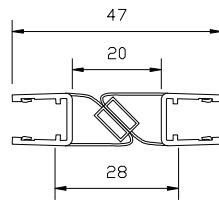

CIERRE MAGNETICO 135°
060366 POSITIVO
060367 NEGATIVO

CIERRE MAGNETICO 180°
060355 POSITIVO
060355 POSITIVO

CIERRE MAGNETICO 90°
060355 POSITIVO
060358 NEGATIVO

PERFIL BURBUJA
060262

JUNTA VERTICAL 135°
060265

GOMA SOLAPE
060272

JUNTA VERTICAL 180° LARGA
060267

VIERTTEAGUAS BURBUJA (KOLOR)
060268

GOMA BARRIDO NEWGLASS 6 mm
060280

GOMA BARRIDO BESTLASS micro 8 mm
060289

RECTANGULAR DE 8X7
01002918