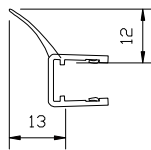

CIERRE MAGNETICO 135°
060366 POSITIVO
060367 NEGATIVO

CIERRE MAGNETICO 180°
060355 POSITIVO
060355 POSITIVO

CIERRE MAGNETICO 90°
060355 POSITIVO
060358 NEGATIVO

PERFIL BURBUJA
060262

JUNTA VERTICAL 135°
060265

GOMA SOLAPE
060272

JUNTA VERTICAL 180° LARGA
060267

VIERTTEAGUAS BURBUJA (KOLOR)
060268

GOMA BARRIDO NEWGLASS 6 mm
060280

GOMA BARRIDO BESTLASS micro 8 mm
060289

RECTANGULAR DE 8X7
01002918