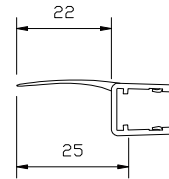

CIERRE MAGNETICO 135°
060366 POSITIVO
060367 NEGATIVO

CIERRE MAGNETICO 180°
060355 POSITIVO
060355 POSITIVO

CIERRE MAGNETICO 90°
060355 POSITIVO
060358 NEGATIVO

PERFIL BURBUJA
060262

JUNTA VERTICAL 135°
060265

GOMA SOLAPE
060272

JUNTA VERTICAL 180° LARGA
060267

VIERTTEAGUAS BURBUJA (KOLOR)
060268

GOMA BARRIDO NEWGLASS 6 mm
060280

GOMA BARRIDO BESTLASS micro 8 mm
060289

RECTANGULAR DE 8X7
01002918