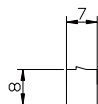

GOMA SOLAPE
060272

JUNTA VERTICAL 180° LARGA
060267

VIERTTEAGUAS BURBUJA (KOLOR)
060268

GOMA BARRIDO NEWGLASS 6 mm
060280

GOMA BARRIDO BESTLASS micro 8 mm
060289

RECTANGULAR DE 8X7
01002918