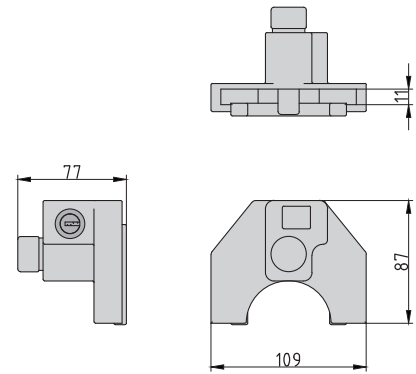

Bestell-Nr.	
0004-0104	

APS - KF08 - Anhängersicherung

- ♦ Diebstahlsicherung für Wohnwagen und andere Anhänger
- ♦ Für Fahr- und Standbetrieb geeignet
- ♦ Einlenken ohne Einschränkung möglich
- ♦ Passend für alle gängigen Zugkugel-Kupplungen
- ♦ Aus gehärtetem Stahl (verzinkt)

Passendes Rundbügel-Vorhangschloss finden Sie auf Seite 52, 61