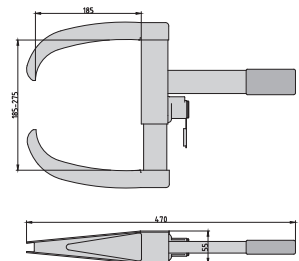

Bestell-Nr.	
0004-0105