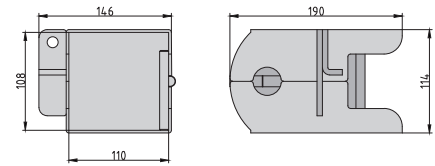

Bestell-Nr.	
0004-0108