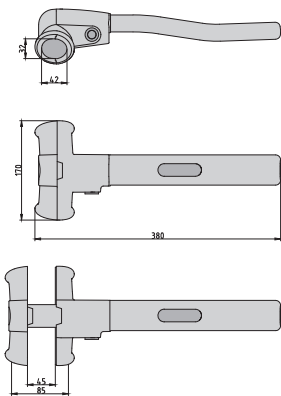

APS - KF04 Lenkradkralle

- Universelle Diebstahlsicherung aus gehärtetem Stahl mit Kunststoffüberzug
- Zur Absicherung von PKWs, LKWs, SUVs, Wohnmobile usw.
- Inklusive 2 Schlüssel