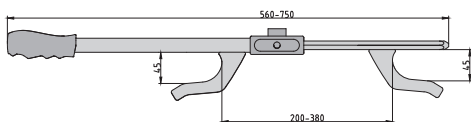

APS - KF05 Lenkradkralle mit LED