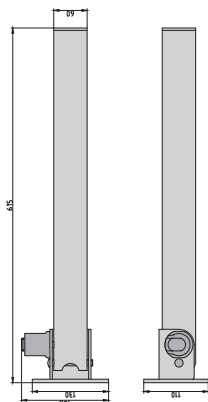

Bestell-Nr.	
736EURD	

APS - KF11 Absperrpfosten umlegbar

- ♦ Robuster abschließbarer Sperrpfosten für Parkplätze, Einfahrten oder Durchfahrten
- ♦ ø 60 mm, H 615 mm
- ♦ Umlegbar
- ♦ Inklusive 2 Schlüssel