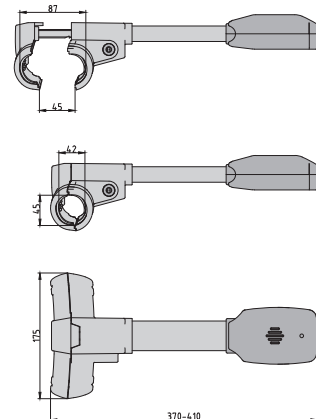

Bestell-Nr.	
0004-0101	

APS - KF03 Lenkradkralle mit Alarm

- ◆ *Universelle Diebstahlsicherung aus gehärtetem Stahl mit Kunststoffüberzug*
- ◆ *Mit 120 db Alarm und Blinklicht*
- ◆ *Zur Absicherung von PKWs, LKWs, SUVs, Wohnmobile usw.,*
- ◆ *Inklusive Fernbedienung und 2 Schlüssel*