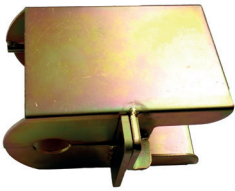

Bestell-Nr.	
0004-0108