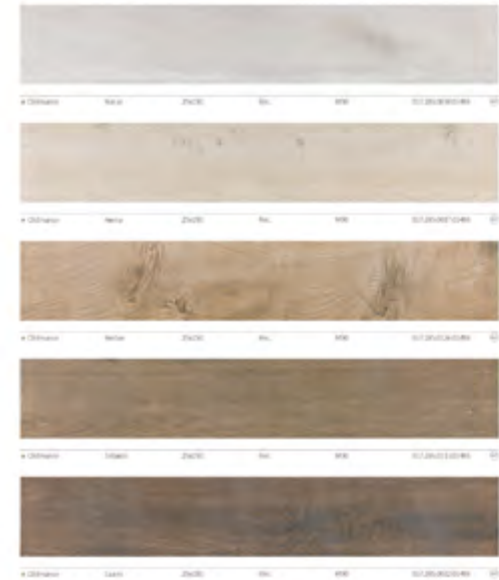

OLDMANOR

Formatos / Sizes / Formats

25x150
Laminatum REC.

Empaquetado / Packaging / Verpakking

Formato: 810 470 120 470 120 120
Piezas: 2 120 21 610 20 120

100 1000000

OLDMANOR

Formatos / Sizes / Formats

90x90
PLAYUMAT REC.

Oldmanor Oak 90x90 REC. M73 017.871.0274.02871