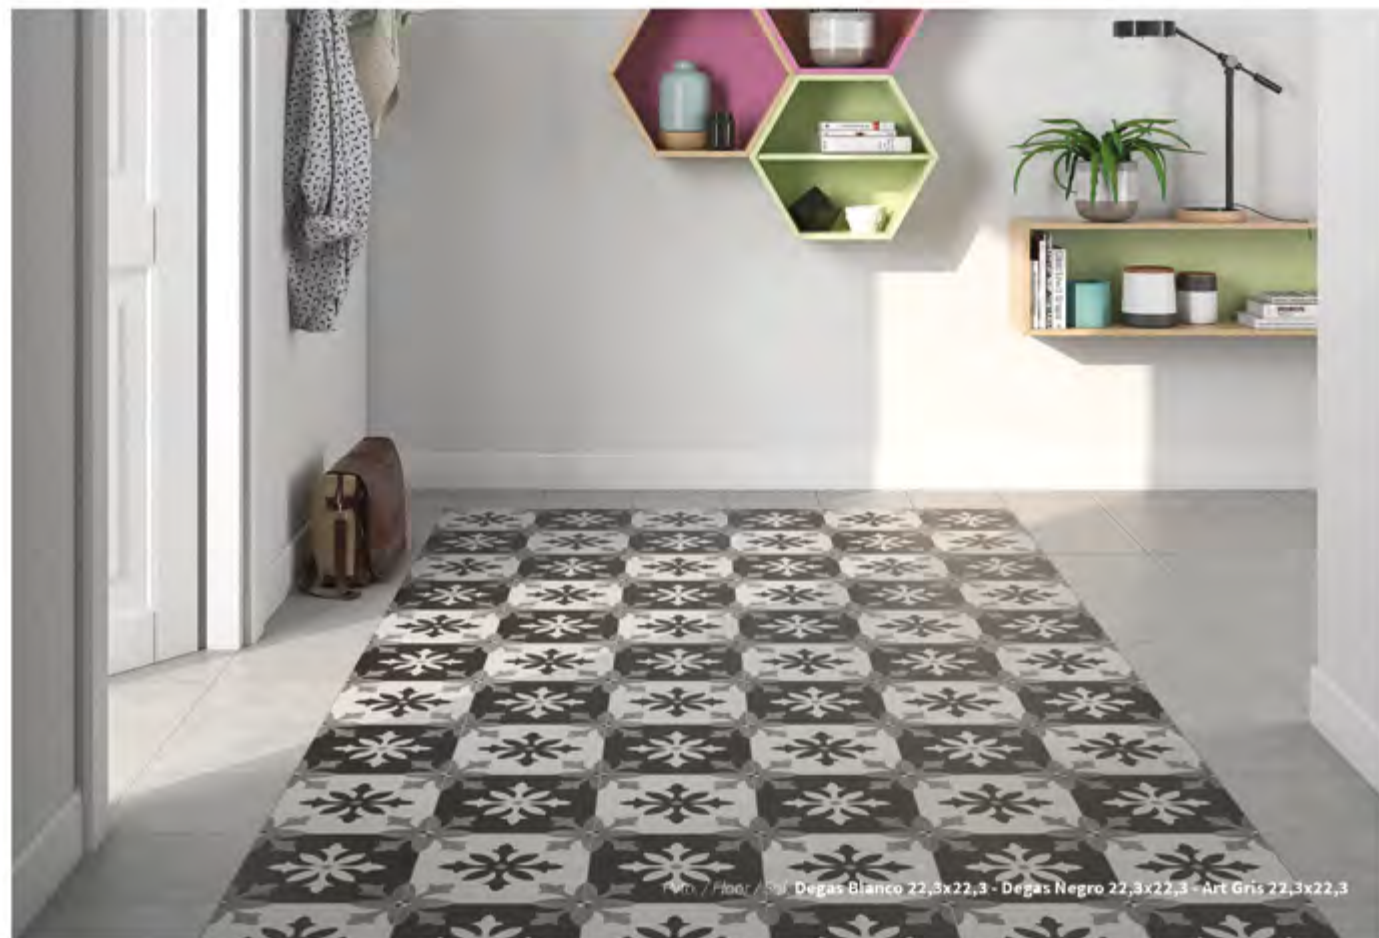

Formatos / Sizes / Formats

22,3x22,3
8,78"x8,78"

■ Degas Blanco 22,3x22,3 M50 015.826.0012.02601

■ Degas Negro 22,3x22,3 M50 015.826.0003.02601

GAUGUIN

Formatos / Sizes / Formats

22,3x22,3
8,78"x8,78"

■ Gauguin 22,3x22,3 M50 015.826.0001.00486