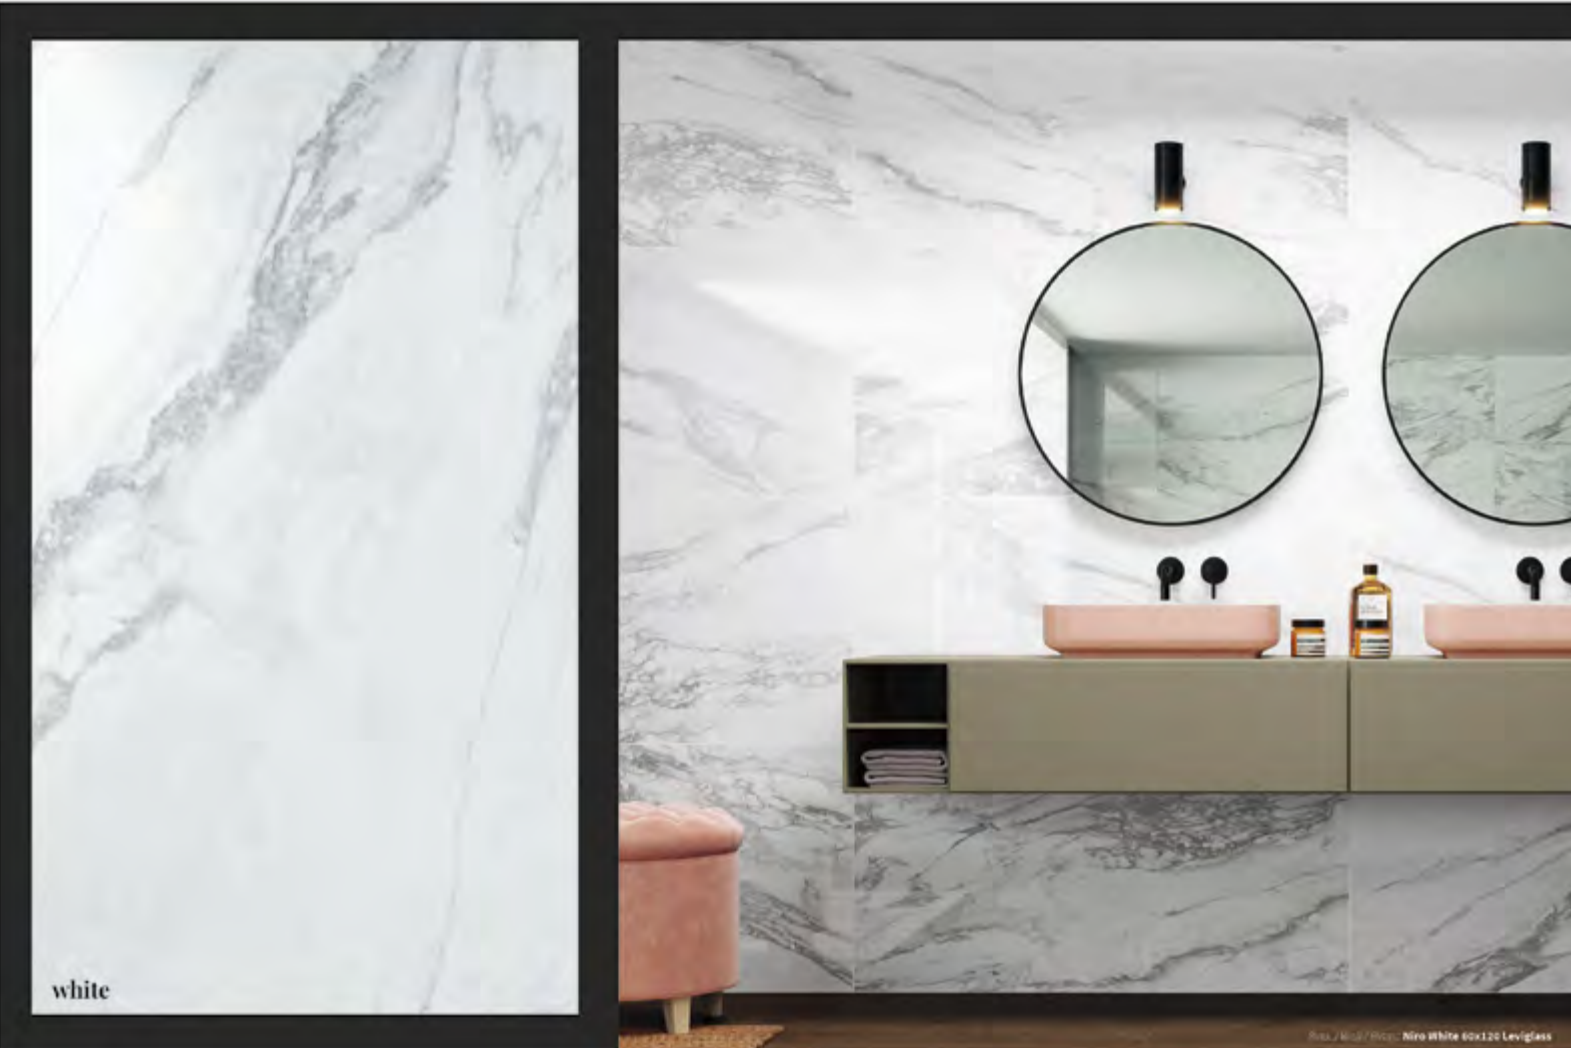

Pav. / Floor / Sol. - At. Borgo Gold 60x60

Formatos / Sizes / Format

60x120 23,62"x47,24"	60x60 23,62"x23,62"
60,8x60,8 23,93"x23,93"	30x30 (7x7) 11,81"x11,81"

Formatos / Sizes / Formats

90x180 35,43"x70,86"	▼ 11,5 ▲ mm
60x120 23,62"x47,24"	▼ 10,5 ▲ mm
30x60 11,81"x23,62"	▼ 0,5 ▲ mm