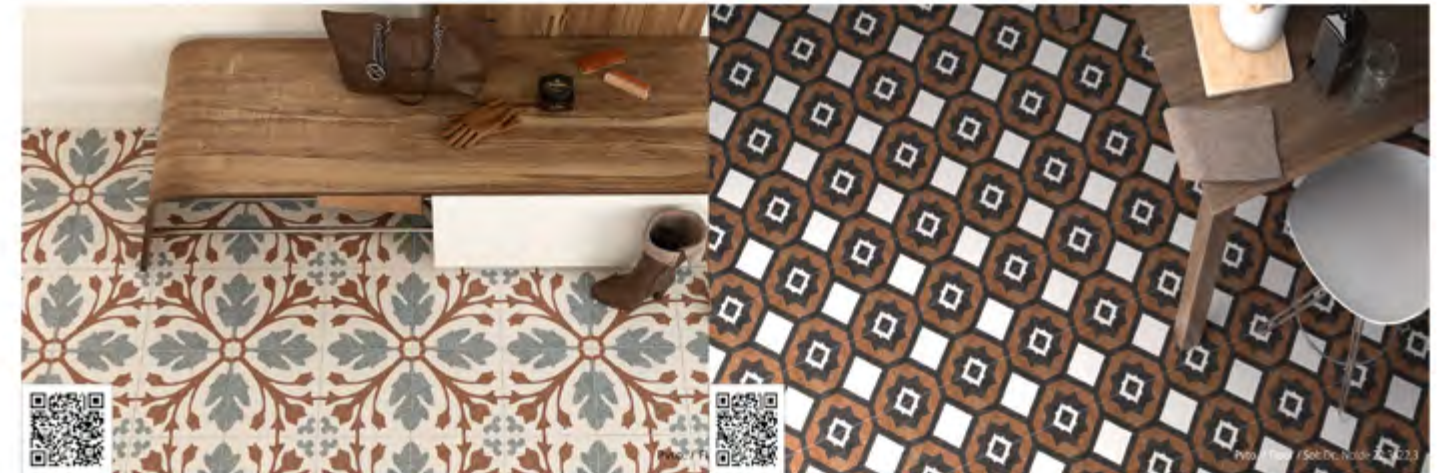

Pvto. / Floor / Sol: Dc. Hofer 22,3x22,3