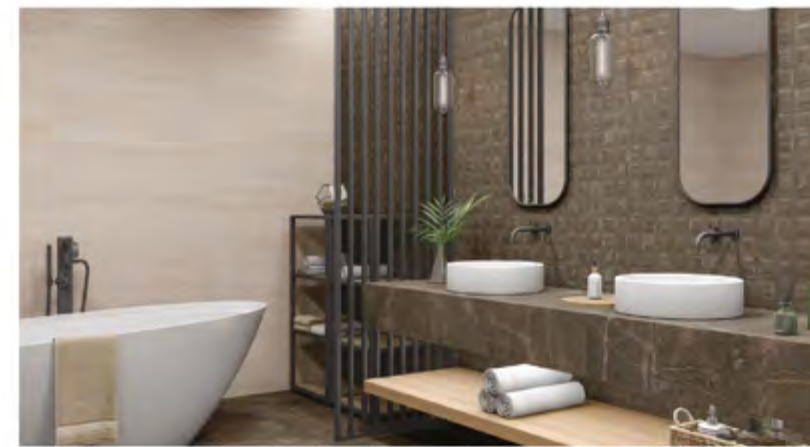

Formatos / Sizes / Formats

30x90 11,81"x35,43"
REC.

Formatos / Sizes / Formats

60x60 23,62"x23,62"
REC.