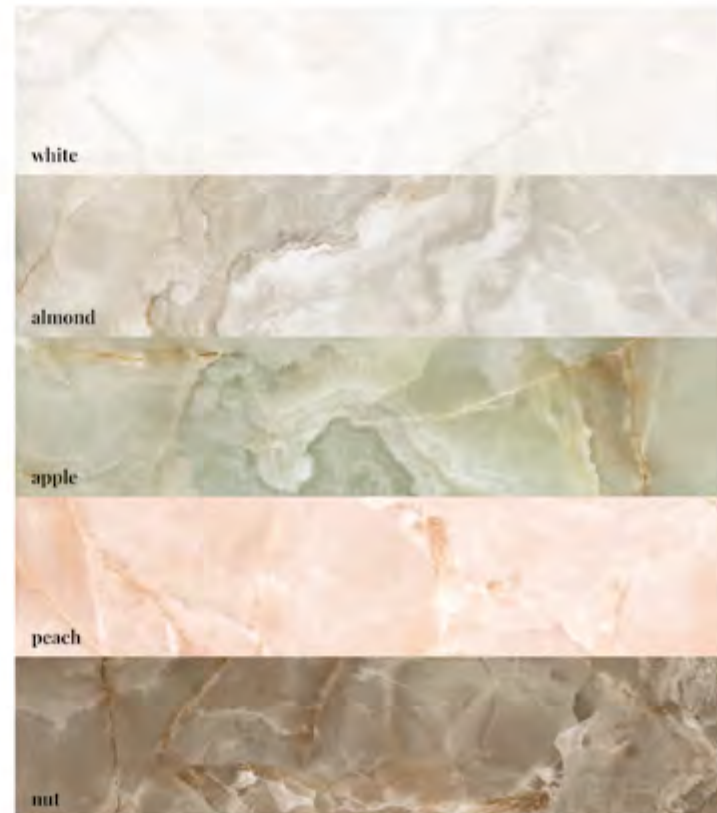

País / Wall / País: Lux Noor Berry 120x260
País / Floor / País: Lux Noor Berry 120x120 - Oldmanor Tabaco 25x150

Formatos / Sizes / Formats

120x260 47,24"x102,36"
120x120 47,24"x47,24"
60x120 23,62"x47,24"