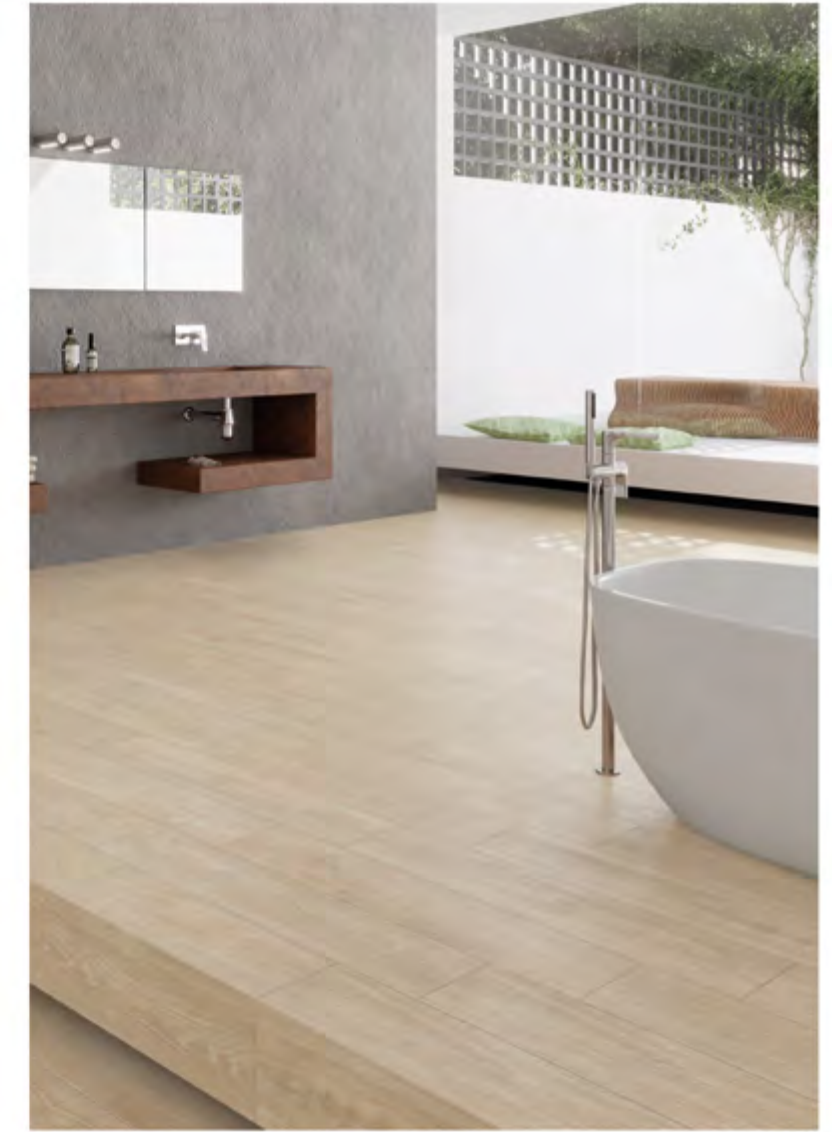

Bone

60x60 cm / 24"x24"
0591276 nt rt

Dovegrey

60x60 cm / 24"x24"
0591278 nt rt

Beige

60x60 cm / 24"x24"
0591344 nt rt

60x60 cm / 24"x24"
0591280 nt rt

60x60 cm / 24"x24"
0591284 nt rt

60x60 cm / 24"x24"
0591319 nt rt

30x150cm RC
11.8"x58.9" RC

HAYA	PP2503
ROBLE	PP2502
WENGUE	PP2504
GRIS	PP2502

23x120cm RC
9"x47.2" RC

HAYA	PP2203
ROBLE	PP2202
WENGUE	PP2204
GRIS	PP2202

15x90cm
5.9"x35.4"

HAYA	PP1903
ROBLE	PP1904
WENGUE	PP1904
GRIS	PP1902