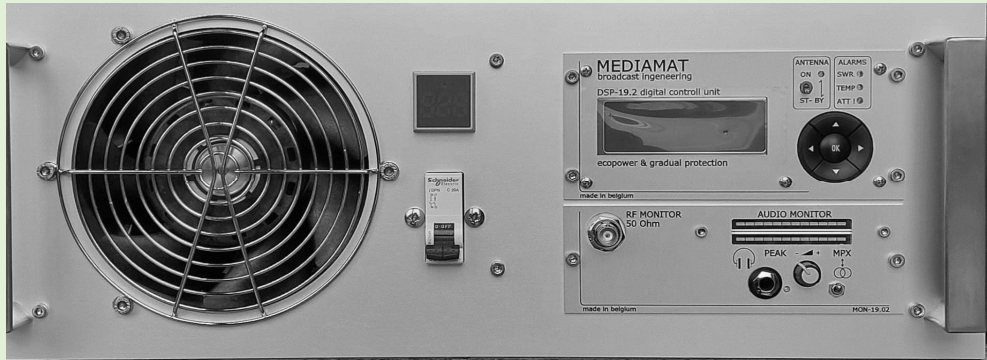

**Type : XFT 2019 digital**

**2000/1800Watt**

**SPÉCIAL POUR DES RÉSEAUX INSTABLE DE 160 à 245 Vac 50-60Hz  
SORTI CASQUE - HEADPHONE : CONTROLE MPX + AUDIO  
SOFT LIMITER SYSTEM CONTROLE AUDIO LEVEL**

**INTERCHANGEABLE POWER AMPLI UNITS  
SORTI MONITOR : MPX + AUDIO**

**PLUG IN 'S :**

- DIGITAL + ANALOGUE XLR
- RDS + LOGICIEL
- MP3 AUDIO PAR USB

**CONTROLL :**

- RESEAU PERMANENT
- TEMPERATURE
- PUISSANCE DE SORTI ET RETOUR
- CONTROLE AUDIO + MPX
- MODULATEUR
- ALIMENTATIONS CONSOMMATION

**NAVIGATEUR**

- FREQUENCY
- PUISSANCE - POWER
- ELECTRONIC CONTROLL
- ECRAN AVEC HISTORIQUE

**DIGITAL OPTIONS :**

- REMOTE
- DISTANCE SMS ON-OFF

**PROTECTIONS**

- POWER + SWR + TEMPERATURE

connector out	type 7/16
impedance	50 Ohm
power out	2200 // 1800 continu 24/24 7/7
freq band	87,5 – 108
freq step up/down	100 Khz
modulation	FM
modulation deviation	SET BY DELIVERY 75 Khz
mpx connector	BNC
impedance	10K Ohm
level	0 dB – 775mV-2,2Vpp
distortion	0,05% 1Khz&100%modulation
modulateur	UFX-MOD8015-SIC
AC power input	<b>160-245 V AC</b>
AC connector	POWERCON NEUTRIK
AC switch	FUSE 20Amp
AC Power IN	200 - 2800 Watt max
alimentation 48v	2x APR48-G3 1800W
alimentation +12v	1X LRS50-12
ampli	MODULE 2x 1000 W
Ambient temp	05 – 40°c (32 – 113°f)
cooling	1x DC ball bears 96W 150x180
temp protection	protect by 70° c inside
Housing	19 inch 4U D: 360mm
Weight	26Kg approx
Panel size	482 x 172