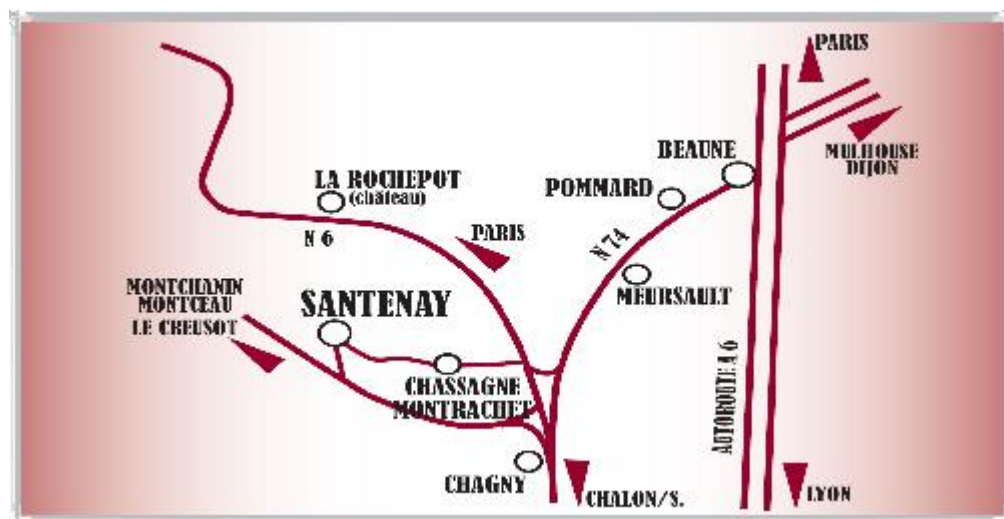

DOMAINE CAPUANO-FERRERI & Fils

Pour rejoindre le Domaine :

Si vous êtes à Beaune :

Sortir de l'autoroute à Beaune-Sud .

Prendre la direction de Chalon-sur-Saône / Lyon et faire environ 12 kms.

A Santenay, le Domaine est situé à 20 mètres de la place du jet d'eau en direction du Casino (des panneaux vous guide).

Si vous êtes à Chalon-sur-Saône :

Sortir de l'autoroute à Chalon-Nord .

Prendre la direction de Paris/Auxerre et faire environ 20 kms.

A Santenay, le Domaine est situé à 20 mètres de la place du jet d'eau en direction du Casino (des panneaux vous guide).