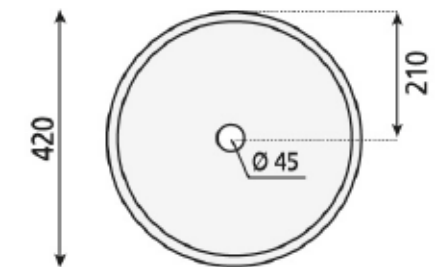

www.bhdhome.com
bhdhome@bhdhome.com

BhD 
Bath & Home Design

COMILLAS

ref. 7012
420x150 mm

Lavabo circular sobre encimera
Circular topcounter washbasin

- ▶ No puede ir a pared
- ▶ No tiene rebosadero
- ▶ No wall-mounting possibility
- ▶ Without overflow

-  4 kg.
-  430x440x170 mm - 5 kg.
-  50 ud.

COMILLAS
Ref. 7012
420 X 150 mm

Bath and Home Design S.L.
Polígono de Heras, Parcela 323 | Heras
CANTABRIA | ESPAÑA
T: +34 942 324 160 | F: +34 942 323 817