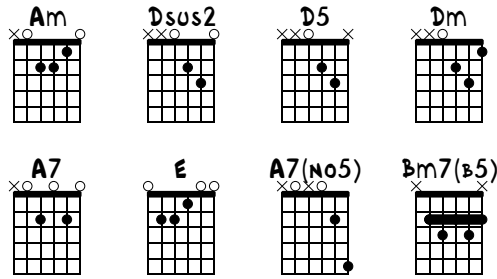

# BESAME MUCHO

CONSUELO VELÁZQUEZ

♩ = 110

The score is in 4/4 time with a tempo of 110. The melody line starts with a treble clef and a key signature of one flat (B-flat). It features several triplet markings. The bass line is shown with a bass clef and includes a dynamic marking of 'f' (forte). Below the bass line is a detailed guitar tablature with fret numbers and string indicators (T, A, B).

Am Dm  
 Bésame, bésame mucho  
 A7 Dm E Am  
 Como si fuera esta noche la última vez  
 A7(no5) Dm  
 Bésame, bésame mucho  
 Am Bm7(5b) E7  
 Que tengo miedo a perderte y Perderte despues

Am Dm  
 Bésame, bésame mucho  
 A7 Dm E Am  
 Como si fuera esta noche la última vez  
 A7(no5) Dm  
 Bésame, bésame mucho  
 Am F E7 Am  
 Que tengo miedo a perderte y Perderte despues

Dm Am  
 Quiero tenerte muy cerca  
 E7  
 Mirarme en tus ojos  
 Am A7  
 Verte junto a mí  
 Dm Am B7  
 Piensa que tal vez mañana yo ya estare lejos  
 E  
 Muy lejos de ti