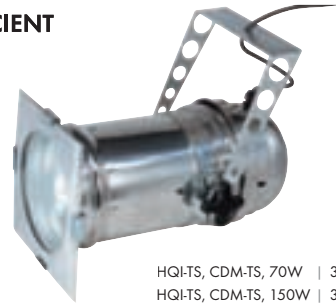

STAGE FACTORY LINE®

GU10, 50W max. | 307783 | 55,90 €

ES111, 75W max. | 309417 | 79,90 €

SFL® PAR20 G

Materiaal:
Aluminium

Lichtbron advies:
50W, 50°, 2700K, 580cd
305092
5,40 €

Afmeting:
aansluitkabel-L: 30 cm

Leveromvang:
stekker (incl.)

Lichtbron advies:
PHILIPS LEDspot 4W
36°, 3000K, 300cd, 165lm
312847
24,90 €

Accessoires:
zie pag. 227

SFL® PAR36 ES111

Materiaal:
Aluminium

Lichtbron advies:
75W, 24°, 2700K, 2000cd
308496
14,90 €

Afmeting:
aansluitkabel-L: 100 cm

Leveromvang:
stekker (incl.)

Lichtbron advies:
PowerLED 10W, 25°, 580lm
310034 5500K
109,00 €

Accessoires:
zie pag. 227

SFL® PAR 20 / 36

230~

Artikel nr.	Omschrijving	Kleur	Spanning in AC	Voet/ lichtbron (excl.)	Belasting lichtbron	Lengte in cm	Breedte in cm	Hoogte in cm	Gewicht in kg	Bescherm klasse	Prijs
307783	SFL® PAR20 G	alu	230V	GU10/GU10	50W max.	16,6	8,2	8,2	0,3	I	55,90 €
309417	SFL® PAR36 ES111	alu	230V	GU10/ES111	75W max.	22,0	16,2	16,2	0,7	II	79,90 €

**HI**EFFICIENT
PROFIlight.HQI-T, 70W | 307786 | 225,00 €
HQI-T, 150W | 307787 | 259,00 €**HI**EFFICIENT
PROFIlight.HQI-TS, CDM-TS, 70W | 307788 | 225,00 €
HQI-TS, CDM-TS, 150W | 307789 | 259,00 €**SFL® PAR56 T 70 / 150 LANG HV G12****Materiaal:**
aluminium**Afmeting:**
aansluitkabel-L: 100 cm**Accessoires:**
stekker (incl.)
VSA (incl.)**Opmerking:**
Armatuur is niet geschikt voor
kleurenfolie!**Lichtbron advies:**
70W309569 3000K, 6600lm
309570 4200K, 6600lm
39,90 €**Lichtbron advies:**
150W309571 3000K, 14000lm
309572 4200K, 12700lm
39,90 €**SFL® PAR56 TS 70 / 150 LANG HV R7s****Materiaal:**
Aluminium**Afmeting:**
Netzkabel-L: 100 cm**Accessoires:**
stekker (incl.)
C-VSA (incl.)**Opmerking:**
Armatuur is niet geschikt voor
kleurenfolie!**Lichtbron advies:**
70W, 4200K, 6500lm301799
19,90 €**Lichtbron advies:**
150W, 4200K, 12500lm301796
19,90 €**SFL® PAR56 T/TS Professionelle armaturen voor commercieel gebruik**