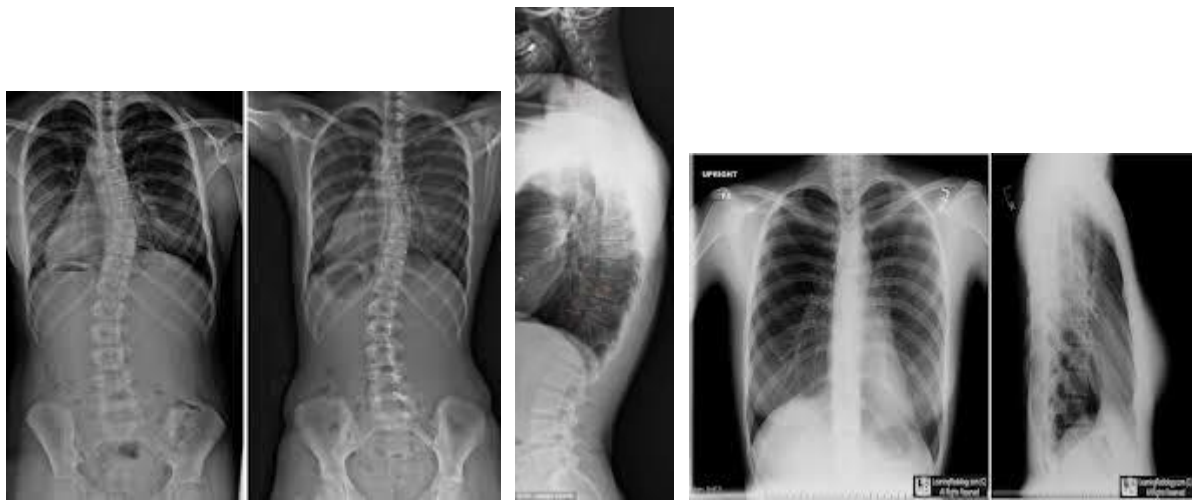

## Problems of the Spine

Bio-Energetics (UK)

Unit 1, Bluestone Business Pk, Moyraverty West Rd, Brownlow, Craigavon. N.Ireland. BT65 5HU

[www.bioenergeticsuk.com](http://www.bioenergeticsuk.com) Email: [info@bioenergeticsuk.com](mailto:info@bioenergeticsuk.com)