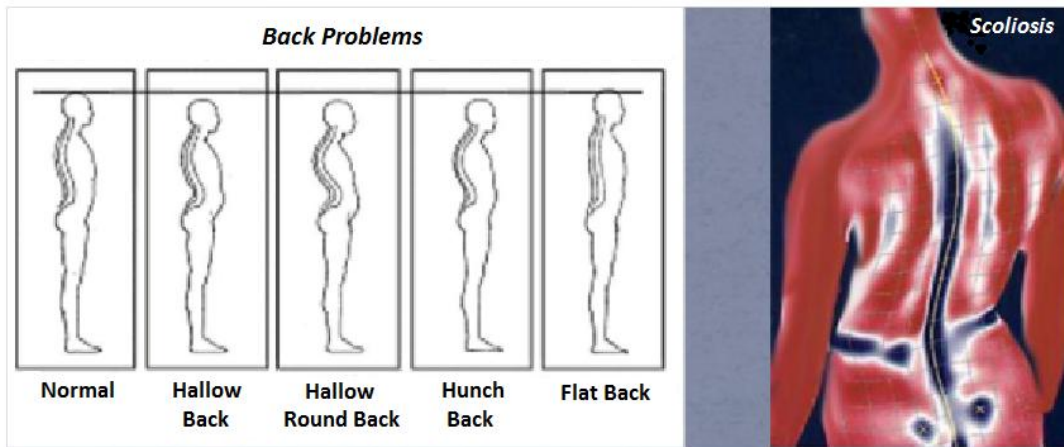

## Problems of the Spine

Bio-Energetics (UK)

Unit 1, Bluestone Business Pk, Moyraverty West Rd, Brownlow, Craigavon. N.Ireland. BT65 5HU

[www.bioenergeticsuk.com](http://www.bioenergeticsuk.com) Email: [info@bioenergeticsuk.com](mailto:info@bioenergeticsuk.com)