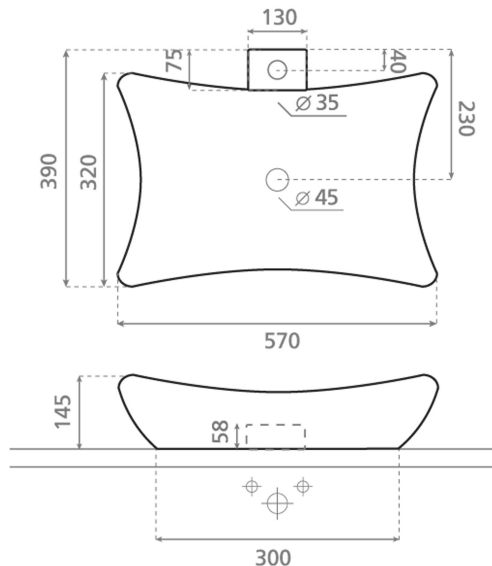

ref. 0092

Magdalena

Lavabo sobre encimera
570x390x145 mm

Ficha técnica

Características

No puede ir a pared.
Lavabo sin rebosadero.
Compatible con
encimeras Bathco.
Peso neto 8kg, peso con
caja 9kg.
Unidades por palet: 50.