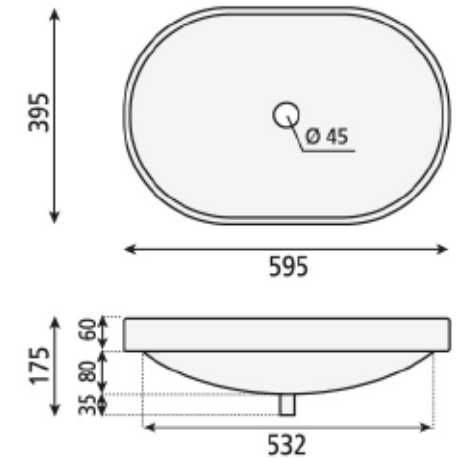

www.bhdhome.com
bhdhome@bhdhome.com

BhD 
Bath & Home Design

LIMOGES

ref. 7022
595x395x175 mm

Lavabo oval semi encastre
Oval semi-recessed washbasin

- ▶ No puede ir a pared
- ▶ Tiene rebosadero
- ▶ No wall-mounting possibility
- ▶ With overflow

- ⊙ 9,5 kg.
- ⊞ 620x430x205 mm - 10,5 kg.
- ⊞ 34 ud.

LIMOGES
Ref. 7022
595 x 395 X 175 mm

Bath and Home Design S.L.
Polígono de Heras, Parcela 323 | Heras
CANTABRIA | ESPAÑA
T: +34 942 324 160 | F: +34 942 323 817