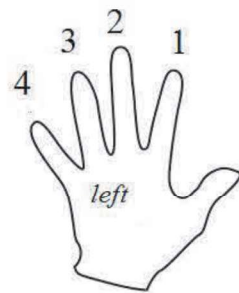

“Chasing Cars” – Snow Patrol

A
E

pm pm pm pm

T
A
B

D
A

5