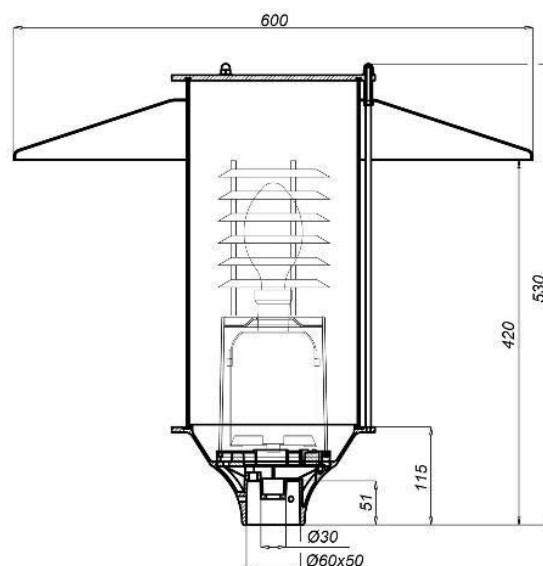

ROSA

ELBA

NEWTEK

Kærvej 39, DK 5220 Odense SØ
+45 2124 2454 / mny@newtek.dk (Morten) og +45 2184 3715 / gea@newtek.dk (Gorm)
E: info@newtek.dk – W: www.newtek.dk