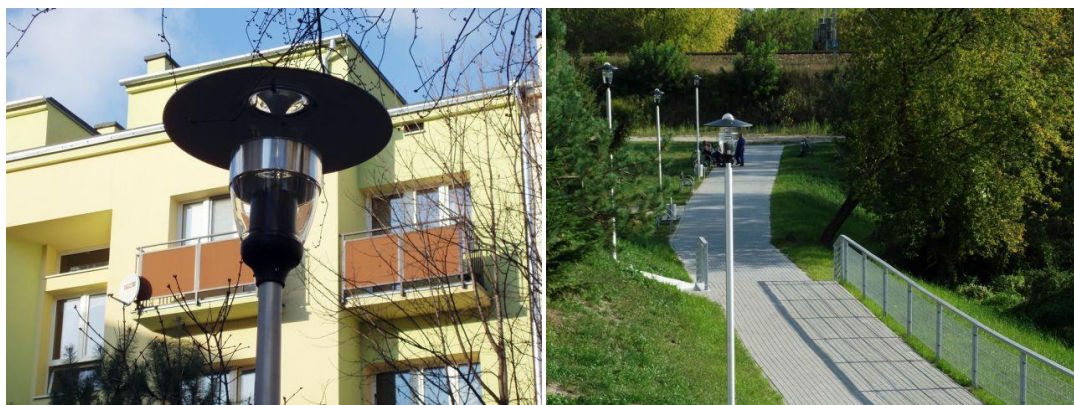

ROSA

ELBA

NEWTEK

Kærvej 39, DK 5220 Odense SØ
+45 2124 2454 / mny@newtek.dk (Morten) og +45 2184 3715 / gea@newtek.dk (Gorm)
E: info@newtek.dk – W: www.newtek.dk