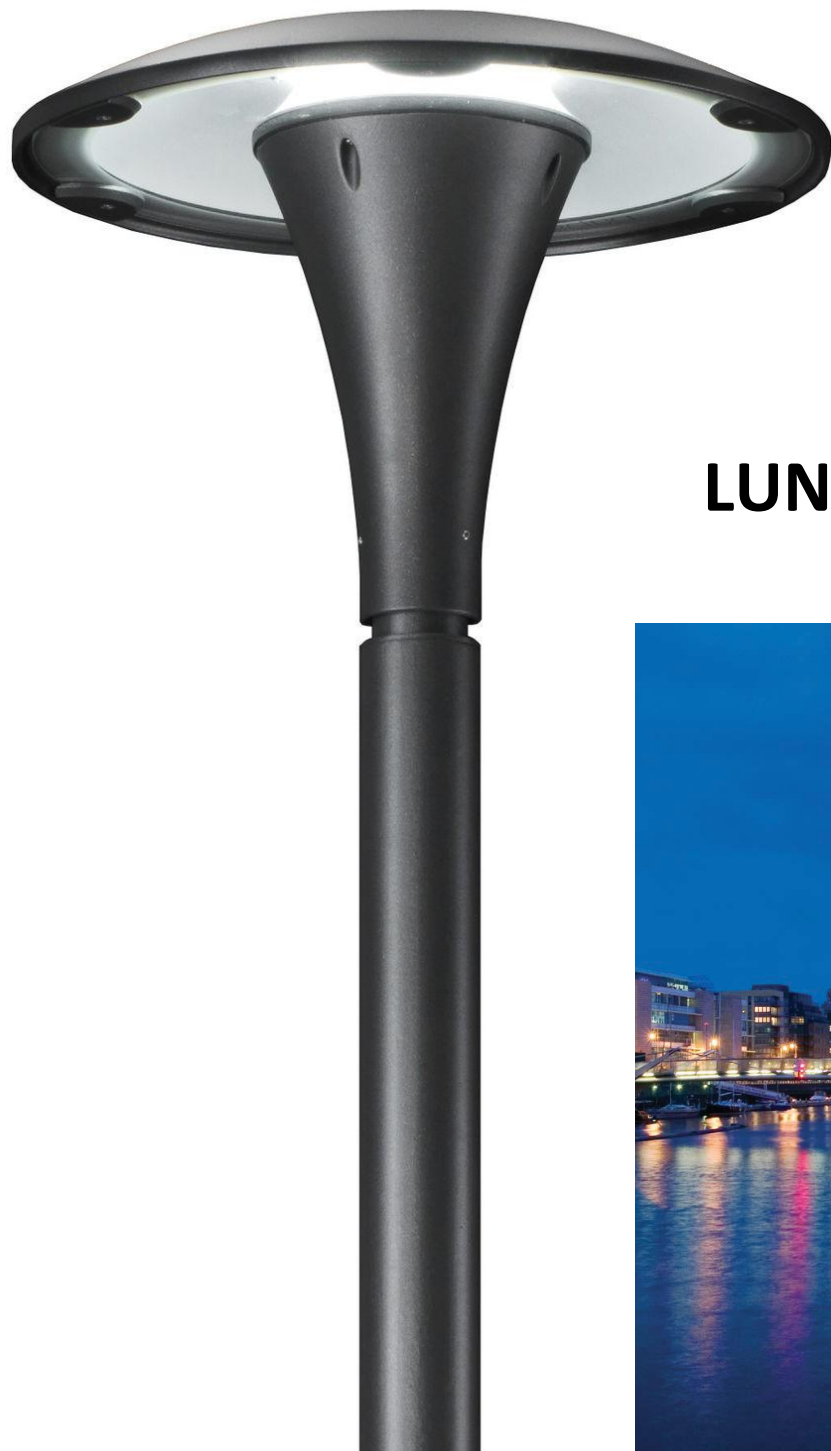

Produktoversigt

TekLight
by NEWTEK

ARCLUCE