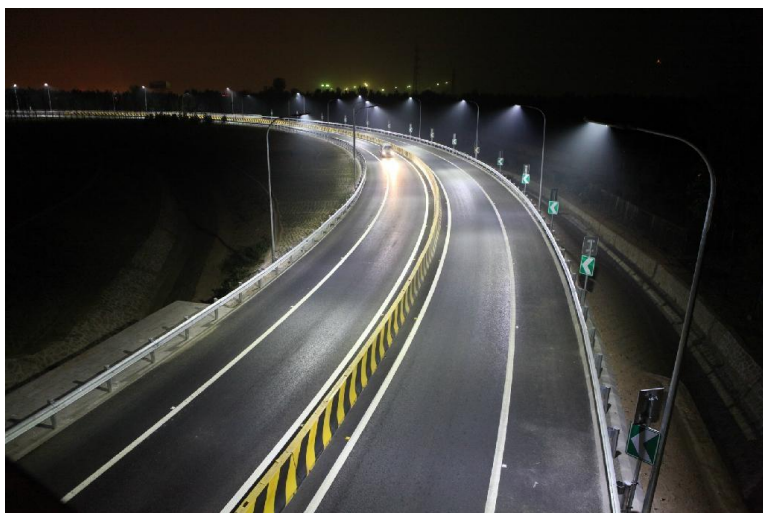

ELITE LED Large/Small

SPAL LED

NEWTEK

Kærvej 39, DK 5220 Odense SØ
+45 2124 2454 / mny@newtek.dk (Morten) og +45 2184 3715 / gea@newtek.dk (Gorm)
E: info@newtek.dk – W: www.newtek.dk

DROP LED

reddot design award
product design 2014