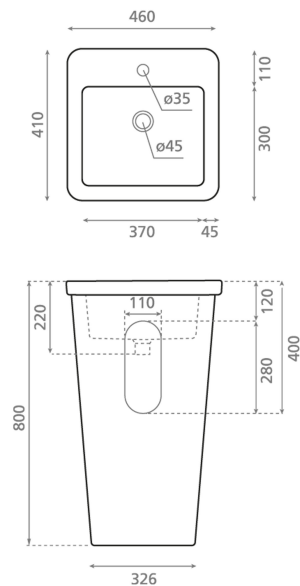

ref. 4048

Toscana

Lavabo pedestal
460x410x800 mm

Ficha técnica

Características

Lavabo pedestal.
No puede ir a pared.
Lavabo con rebosadero.
Peso neto 58kg, peso con caja 60kg.
Unidades por palet: 8.

BATH COLLECTION S.L