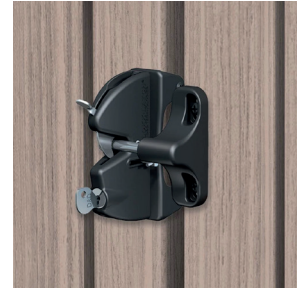

P-6902

P-6906

P-6908

FICHE TECHNIQUE

Hauteur	Jusqu'à 72" (1.8m)
Poteau	2" x 2" calibre 12 espacés de 6' c/c
Traverse	1" x 1" calibre 14
Barreau	5/8" x 5/8" calibre 17
Barrière simple	60" d'ouverture maximum
Barrière double	120" d'ouverture maximum
Capuchon de poteau	Pyramidale, Spirale
Couleur	18 choix (voir verso)
Application	Extérieure

ARRÊT DE BARRIÈRE

CHARNIÈRE À RESSORT

LOQUET 1 CÔTÉ

LOQUET MAGNÉTIQUE

VERROU VERTICAL

**LOQUET MENTONNET
2 CÔTÉS**

Blanc

Brun commercial