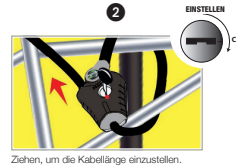

Das Kabel in das Verschlusssystem stecken.

Ziehen, um die Kabellänge einzustellen.

Schlüssel zum Verschließen umdrehen.

Ausführung		Bestell-Nr.	
Länge x Durchmesser	Farbe		
1800 x 5	Schwarz	8417EURDPRO	
1800 x 10	Schwarz	8428EURDPRO	