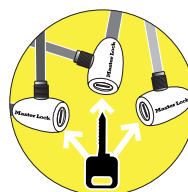

- ♦ Spiralkabel mit Schlüssel (3er-Set)
- ♦ Kabel aus geflochtenem Stahl
- ♦ Mit farbiger Vinylschlauch-Ummantelung
- ♦ 6 Schlüssel
- ♦ Gleichschließend

- ♦ Sicherheitslevel 4

Besonders für diejenigen geeignet, die mehr als nur ein Kabelschloss benötigen, ist die optimale Lösung das Set mit 3 Schlössern, bei dem ein Schlüssel alle 3 Schlösser öffnet.