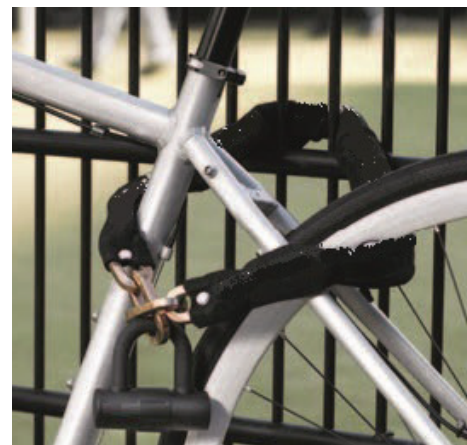

APS - ZW19 Zweiradschloss

- ♦ Hochsicherheits-Kette mit Mini-Bügelschloss
 - ♦ Kette aus Stahl mit viereckigen Gliedern
 - ♦ Mit Nylonschlauch-Ummantelung
 - ♦ Mini-Bügelschloss mit doppelter Sicherung
 - ♦ 4 Schlüssel
- ♦ Sicherheitslevel 9