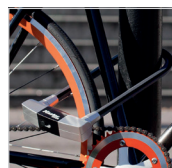

Ausführung		Bestell-Nr.
Höhe x Abstand x Durchmesser		
270 x 104 x 16		8238EURDPRO