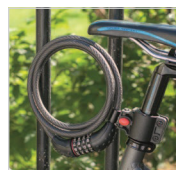

Zweiradschlosser

Ausführung		Bestell-Nr.
Länge x Durchmesser	Farbe	
1800 x 10	Schwarz	8120EURDPRO

APS - ZW13 Zweiradschloss

1. ♦ Kabelschloss mit einstellbarer Kombination
   - ♦ Kabel aus geflochtenem Stahl
   - ♦ Mit farbiger Vinylschlauch-Ummantelung
   - ♦ Einstellbare 4-stellige Zahlenkombination
2. ♦ Sicherheitslevel 7