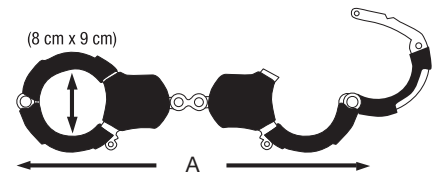

Das Kabel in das Verschlusssystem stecken.

Ziehen, um die Kabellänge einzustellen.

Schlüssel zum Verschließen umdrehen.

Ausführung		Bestell-Nr.	
Länge x Durchmesser	Farbe		
1800 x 5	Schwarz	8417EURDPRO	
1800 x 10	Schwarz	8428EURDPRO	

APS - ZW15 Zweiradschloss

- ◆ Hochsicherheitsschellen STREET CUFFS®
- ◆ Patentiertes Design
- ◆ Innendurchmesser: 76 mm
- ◆ Schloss aus gehärtetem, laminierten Stahl mit Druckknopf-Funktion
- ◆ 4 Schlüssel