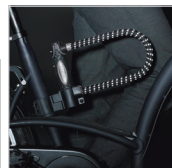

APS - ZW28 Zweiradschloss

- ♦ Hochsicherheits-Bügelschloss mit reflektierendem Bügel
- ♦ Bügel aus gehärtetem Stahl
- ♦ Hochsicherheitszylinder
- ♦ Inklusive Halterung
- ♦ VDS geprüft
- ♦ 4 Schlüssel
- ♦ Sicherheitslevel 10

Ausführung		Bestell-Nr.
Höhe x Abstand x Durchmesser	Farbe	
210 x 110 x 13	Schwarz	8195EURDPROREF

Mit hohem Bügel

280 x 110 x 13	Schwarz	8195EURDPROLWREF

APS - ZW29 Zweiradschloss

- ♦ Hochsicherheits-Bügelschloss
- ♦ Bügel aus gehärtetem Stahl
- ♦ Hochsicherheitszylinder mit Staubschutz
- ♦ Schwarz
- ♦ VDS geprüft
- ♦ 4 Schlüssel
- ♦ Sicherheitslevel 12