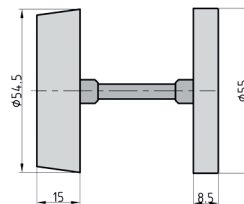

Ausführung		
A	Material	Türstärke
15	Edelstahl	38 - 54

Bestell-Nr.
7530-0308

Netto
25,74 €