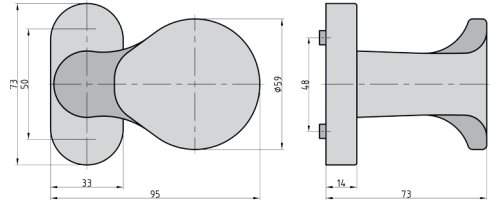

Ausführung			
A	□	Material	Türstärke
92	8	Alu F1	
92	8	Alu Weiß	

Bestell-Nr.
7811-0101
7811-0109

Netto
13,46 €
13,46 €

SR APS Schmalrahmen-Knopf auf Rosette

Tür- und Fensterbeschläge

- ♦ Für Profilrahmentüren
- ♦ Rosette oval
- ♦ Nicht sichtbare Verschraubung