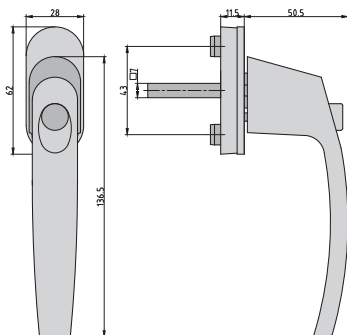

APS-FG 5 Fenstergriff mit Druckknopfsicherung