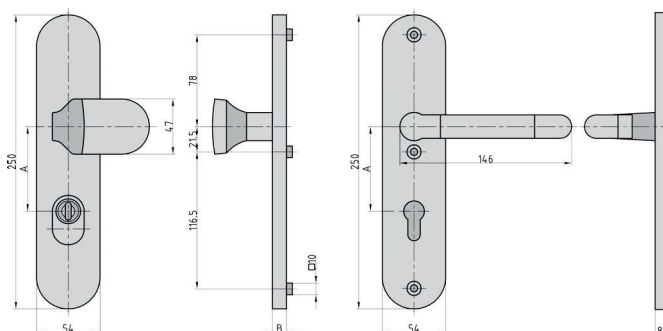

Ausführung					Bestell-Nr.	Netto
A	B	□	Material	Türstärke		
72	15	8	Alu F1	38 - 42	ES17901-0301	39,96 €
72	15	8	Alu F2	38 - 42	ES17901-0302	39,96 €
92	15	10	Alu F1	38 - 42	ES17901-0401	42,44 €
92	15	10	Alu F2	38 - 42	ES17901-0402	42,44 €