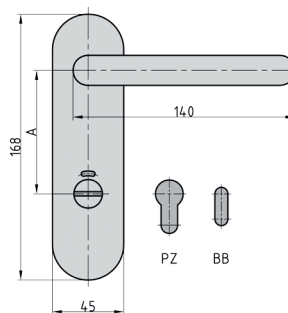

Ausführung			
A	□	Material	Lochung
72	8	Edelstahl	BB
72	8	Edelstahl	PZ
72	8	Edelstahl	WC rechts
72	8	Edelstahl	WC links

Bestell-Nr.
7304-0108
7304-0208
7304-0318
7304-0328

Netto
19,99 €
19,99 €
28,18 €
28,18 €