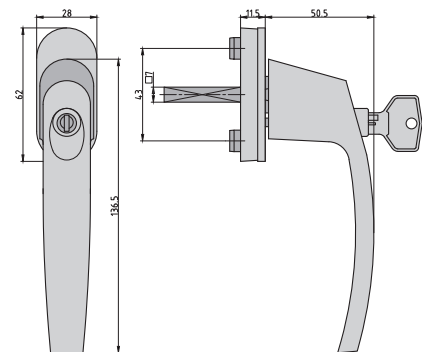

Ausführung	Bestell-Nr.	Netto
Material		
Alu Silber	7554-0000	8,49 €
Alu Weiß	7554-0002	8,49 €