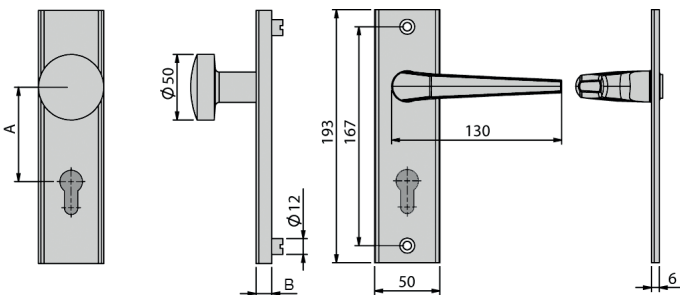

VMS - ES0 Vollmaterial-Schutzbeschlag

- ♦ Kurzschild eckig
- ♦ Wechsel-Garnitur
- ♦ Knopf: gerade (fest)
- ♦ Drücker: Standard
- ♦ Innen sichtbare Verschraubung

Optionale Montagesets
finden Sie auf Seite 121