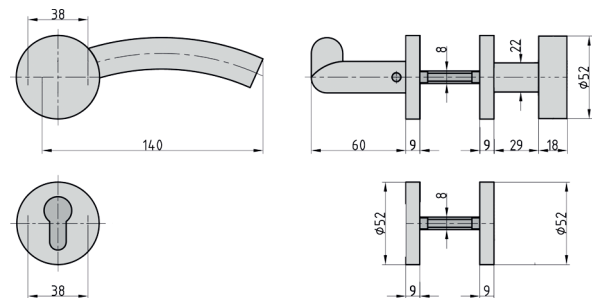

Ausführung			Bestell-Nr.	Netto
□	Material	Lochung		
8	Edelstahl	BB	7309-2108	15,87 €
8	Edelstahl	PZ	7309-2208	15,87 €
8	Edelstahl	WC	7309-2308	23,00 €

APS - ZB Rosetten-Garnitur

Edelstahl

- ◆ Für Holztüren
- ◆ Wechsel-Garnitur
- ◆ Drücker: C-Form
- ◆ Nicht sichtbare Verschraubung
- ◆ Fest-/drehbare Drücker-Lagerung
- ◆ Rückholfedermechanismus
- ◆ Stahl-Gewindenocken
- ◆ Türstärke: 38 - 45 mm
- ◆ Geprüft nach DIN EN 1906:2010-09
Klassifizierung 26-0110B