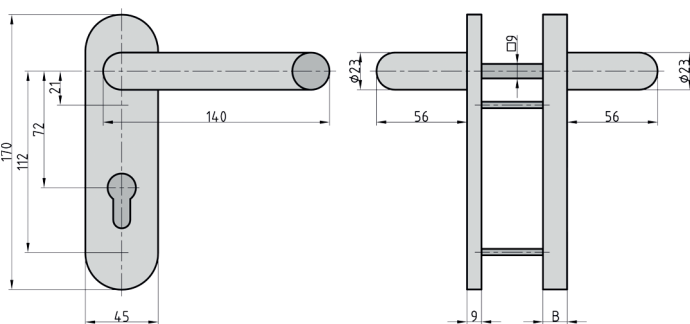

SB/FS APS FS-Schutzbeschlag ES1

- Kurzschild rund
- Drücker-Garnitur
- Drücker: U-Form
- Stahlkern im Drücker
- Fest-/drehbare Drücker-Lagerung
- Geprüft nach DIN 18257