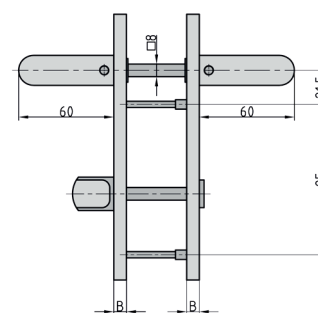

Ausführung			
A	□	Material	Lochung
72	8	Edelstahl	BB
72	8	Edelstahl	PZ
72	8	Edelstahl	WC rechts
72	8	Edelstahl	WC links

Bestell-Nr.
7304-0108
7304-0208
7304-0318
7304-0328

Netto
19,99 €
19,99 €
28,18 €
28,18 €