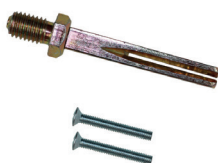

VMS - ES0 ZA Vollmaterial-Schutzbeschlag

- ♦ Kurzschild eckig
- ♦ Drücker-Garnitur
- ♦ Drücker: Standard
- ♦ Zylinderüberstand: 10 - 17 mm
- ♦ Innen sichtbare Verschraubung

✎ Optionale Montagesets finden Sie auf Seite 121

VMS - ES0 ZA Vollmaterial-Schutzbeschlag

- ♦ Kurzschild eckig
- ♦ Wechsel-Garnitur
- ♦ Knopf: gerade (fest)
- ♦ Drücker: Standard
- ♦ Zylinderüberstand: 10 - 17 mm
- ♦ Innen sichtbare Verschraubung

Optionale Montagesets
finden Sie auf Seite 121

Optionale Montagesets finden Sie auf Seite 121

Ausführung					Bestell-Nr.	Netto
A	B	□	Material	Türstärke		
72	15	8	Alu F1	38 - 42	ES17901-0301	39,96 €
72	15	8	Alu F2	38 - 42	ES17901-0302	39,96 €
92	15	10	Alu F1	38 - 42	ES17901-0401	42,44 €
92	15	10	Alu F2	38 - 42	ES17901-0402	42,44 €

Optionale Montagesets für VMS - Vollmaterial-Schutzbeschläge

1

2

3

1 Für Drücker-Garnituren ES0

Ausführung			Bestell-Nr.	Netto
Türstärke	Drückerstiftteil	Schrauben		
43 - 47	8 x 105 - F1	2x (M6 x 55)	7900-9900	7,13 €
48 - 52	8 x 110 - F1	2x (M6 x 60)	7900-9901	7,13 €
53 - 57	8 x 115 - F1	2x (M6 x 65)	7900-9902	7,13 €
58 - 62	8 x 120 - F1	2x (M6 x 70)	7900-9903	7,13 €
63 - 67	8 x 125 - F1	2x (M6 x 75)	7900-9904	7,13 €
43 - 47	8 x 105 - F2	2x (M6 x 55)	7900-9910	7,13 €
48 - 52	8 x 110 - F2	2x (M6 x 60)	7900-9911	7,13 €
53 - 57	8 x 115 - F2	2x (M6 x 65)	7900-9912	7,13 €
58 - 62	8 x 120 - F2	2x (M6 x 70)	7900-9913	7,13 €
63 - 67	8 x 125 - F2	2x (M6 x 75)	7900-9914	7,13 €