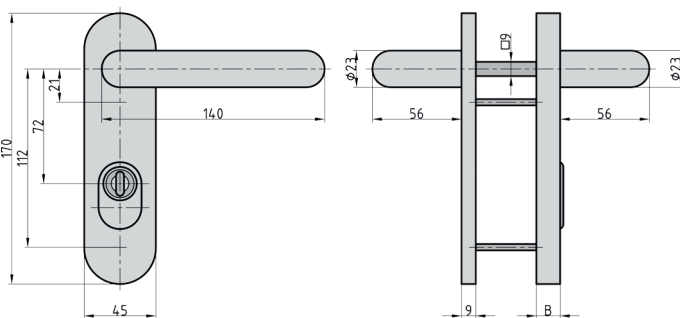

SB/FS APS ZA FS-Schutzbeschlag ES1

- Kurzschild rund
- Drücker-Garnitur
- Drücker: U-Form
- Stahlkern im Drücker
- Zylinderüberstand: 8 - 15 mm
- Fest-/drehbare Drücker-Lagerung
- Geprüft nach DIN 18257