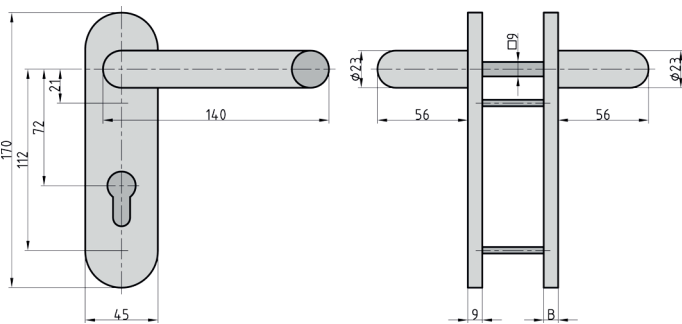

ZT/FS APS FS-Beschlag

- Kurzschild *rund*
- Drücker-Garnitur
- Drücker: *U-Form*
- Stahlkern im Drücker
- *Fest-/drehbare* Drücker-Lagerung
- Geprüft nach DIN 18273