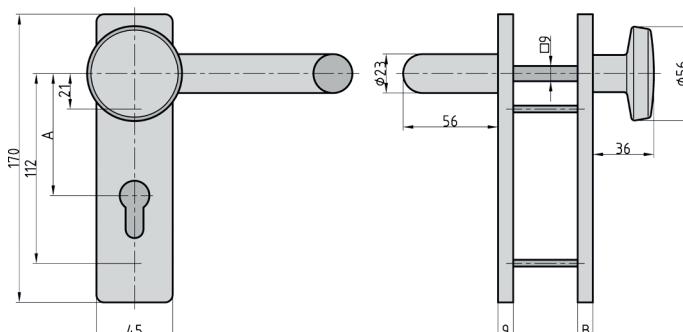

Ausführung				
A	B	□	Material	Türstärke
72	9	9	Kunststoff	44 - 66

Bestell-Nr.
7522-0100

Netto
16,56 €