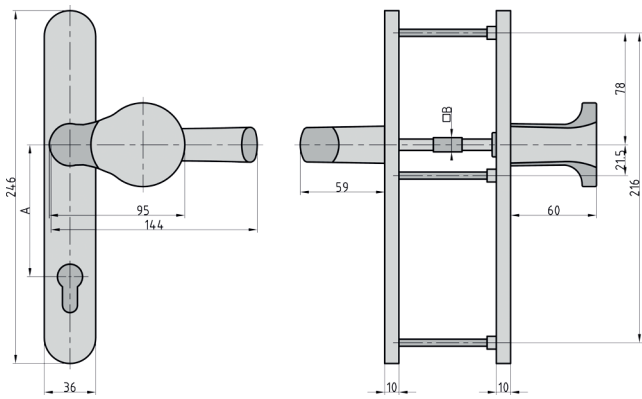

SRW APS PZ Schmalrahmen-Garnitur

- Für Profilrahmentüren
- Langschild rund
- Wechsel-Garnitur
- Knopf: rund gekröpft
- Drücker L-Form
- Nicht sichtbare Verschraubung
- Fest-/drehbare Drücker-Lagerung
- Rückholfedermechanismus