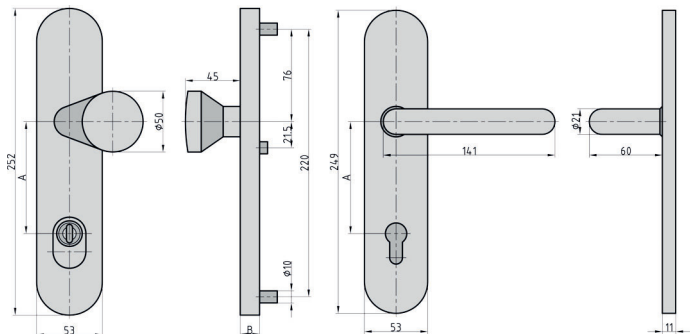

Ausführung					Bestell-Nr.	Netto
A	B	□	Material	Türstärke		
72	15	8	Edelstahl	38 - 54	7209-0308	93,32 €
88	15	8,5	Edelstahl	38 - 54	Ö7209-0308	93,32 €
92	15	10	Edelstahl	38 - 54	7209-0408	93,32 €