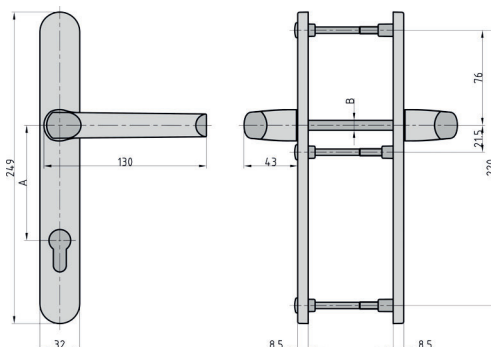

Ausführung			
A	□	Material	Türstärke
92	8	Alu Silber	45 - 82
92	8	Alu Edelstahlfarben	45 - 82
92	8	Alu Weiß	45 - 82

Bestell-Nr.
7830-0101
7830-0107
7830-0109

Netto
19,09 €
19,09 €
19,09 €