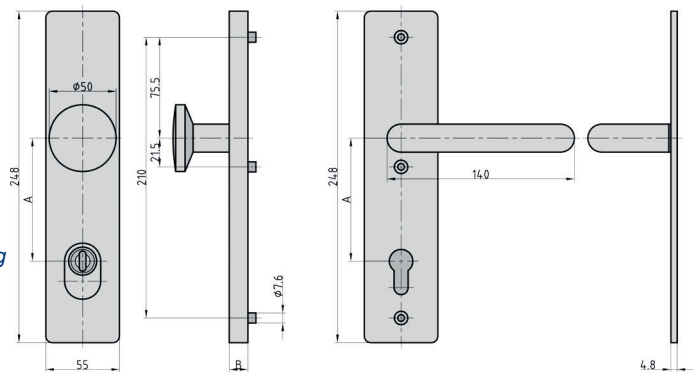

VMS - ES0 ZA Vollmaterial-Schutzbeschlag

- ♦ Langschild eckig
- ♦ Wechsel-Garnitur
- ♦ Knopf: eckig gekröpft (Rechts / Links verwendbar)
- ♦ Drücker: Standard
- ♦ Zylinderüberstand: 10 - 17 mm
- ♦ Innen sichtbare Verschraubung

VMS - ES0 Vollmaterial-Schutzbeschlag

- ◆ Langschild eckig
- ◆ Wechsel-Garnitur
- ◆ Knopf: gerade (fest)
- ◆ Drücker: Standard
- ◆ Innen sichtbare Verschraubung

Optionale Montagesets
finden Sie auf Seite 121

SB APS-2 ES0 Schutzbeschlag

Tür- und
Fensterbeschläge

Edelstahl

- ◆ Langschild eckig
- ◆ Wechsel-Garnitur
- ◆ Knopf: gerade
- ◆ Drücker: U-Form
- ◆ Zylinderüberstand: 11 - 15 mm
- ◆ Innen sichtbare Verschraubung

Ausführung					Bestell-Nr.	Netto
A	B	□	Material	Türstärke		
72	14	8	Edelstahl	38 - 54	7500-0108	39,96 €

SB APS-2 ES0 ZA Schutzbeschlag

Edelstahl

- ◆ Langschild eckig
- ◆ Wechsel-Garnitur
- ◆ Knopf: gerade
- ◆ Drücker: U-Form
- ◆ Zylinderüberstand: 8 - 15 mm
- ◆ Innen sichtbare Verschraubung