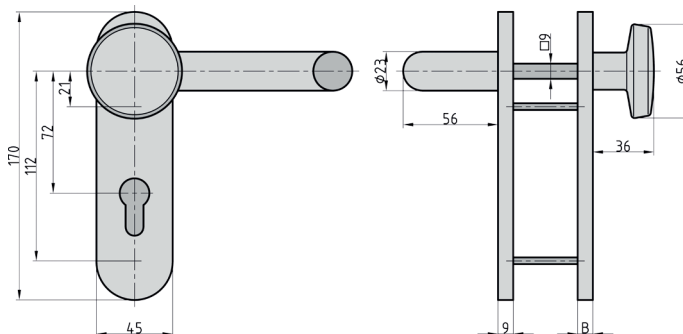

Ausführung				
A	B	□	Material	Türstärke
72	9	9	Kunststoff	44 - 66

Bestell-Nr.
7529-0100

Netto
16,56 €