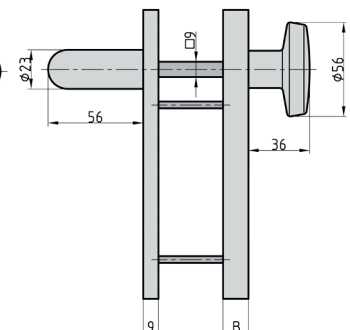

Ausführung				
A	B	□	Material	Türstärke
72	15	9	Alu F1	44 - 66

Bestell-Nr.
7529-0101

Netto
59,99 €

SB/FS APS FS-Schutzbeschlag ES1

- ◆ Kurzschild eckig
- ◆ Wechsel-Garnitur
- ◆ Knopf: gerade
- ◆ Drücker: U-Form
- ◆ Stahlkern im Drücker
- ◆ Fest-/drehbare Drücker-Lagerung
- ◆ Geprüft nach DIN 18257