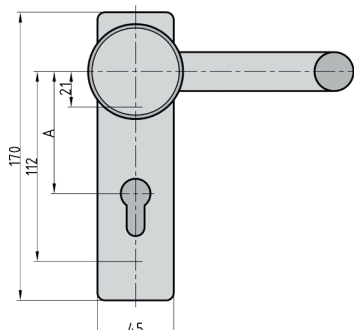

Ausführung				
A	B	□	Material	Türstärke
72	15	9	Alu F1	44 - 66

Bestell-Nr.
7529-0101

Netto
59,99 €

SB/FS APS FS-Schutzbeschlag ES1

- ◆ Kurzschild eckig
- ◆ Wechsel-Garnitur
- ◆ Knopf: gerade
- ◆ Drücker: U-Form
- ◆ Stahlkern im Drücker
- ◆ Fest-/drehbare Drücker-Lagerung
- ◆ Geprüft nach DIN 18257