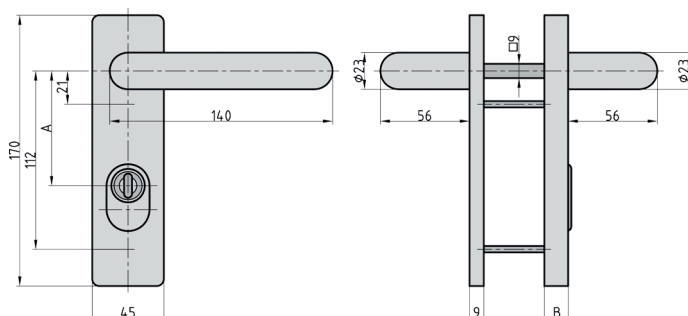

SB/FS APS ZA FS-Schutzbeschlag ES1

- Kurzschild eckig
- Drücker-Garnitur
- Drücker: U-Form
- Stahlkern im Drücker
- Zylinderüberstand: 8 - 15 mm
- Fest-/drehbare Drücker-Lagerung
- Geprüft nach DIN 18257