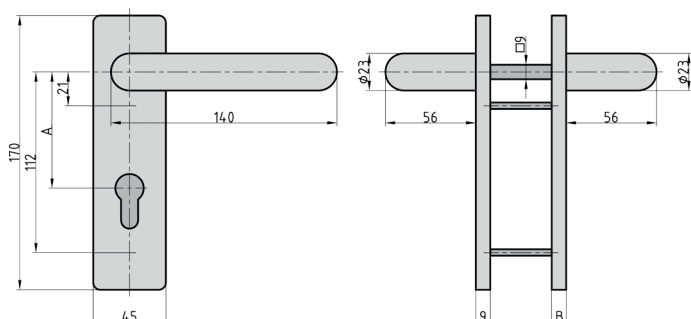

ZT/FS APS FS-Beschlag

- Kurzschild eckig
- Drücker-Garnitur
- Drücker: U-Form
- Schwarz
- Stahlkern im Drücker
- Geprüft nach DIN 18273