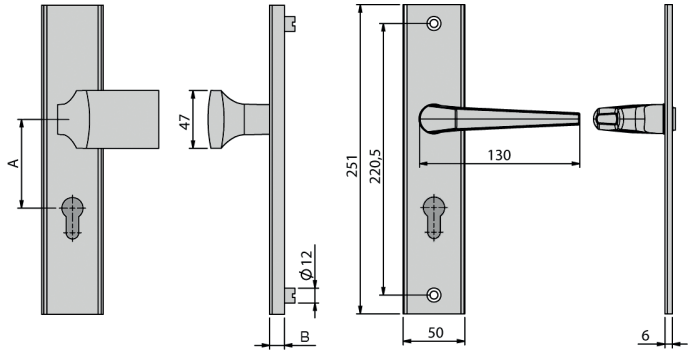

Ausführung					Bestell-Nr.	Netto
A	B	□	Material	Türstärke		
72	12	8	Alu F1	38 - 42	7900-0101	28,87 €
72	12	8	Alu F2	38 - 42	7900-0102	28,87 €
72	12	8	Alu Irox	38 - 42	7900-0107	37,8 €
72	15	8	Alu F1	38 - 42	7900-0501	28,87 €
72	15	8	Alu F2	38 - 42	7900-0502	28,87 €
88	12	8,5	Alu F1	38 - 42	Ö7900-0101	28,87 €
88	12	8,5	Alu F2	38 - 42	Ö7900-0102	28,87 €
88	15	8,5	Alu F1	38 - 42	Ö7900-0501	28,87 €
88	15	8,5	Alu F2	38 - 42	Ö7900-0502	28,87 €
92	12	10	Alu F1	38 - 42	7900-0201	31,39 €
92	12	10	Alu F2	38 - 42	7900-0202	31,39 €
92	15	10	Alu F1	38 - 42	7900-0601	31,39 €
92	15	10	Alu F2	38 - 42	7900-0602	31,39 €