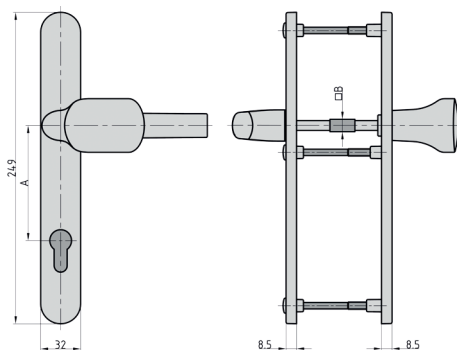

Ausführung			
A	□	Material	Türstärke
92	8	Alu Silber	45 - 82
92	8	Alu Edelstahlfarben	45 - 82
92	8	Alu Weiß	45 - 82

Bestell-Nr.
7835-0101
7835-0107
7835-0109

Netto
22,89 €
22,89 €
22,89 €