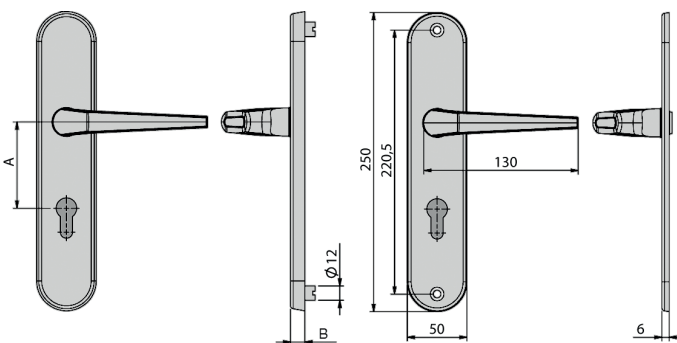

VMS - ES0 Vollmaterial-Schutzbeschlag

- *Langschild rund*
- *Drücker-Garnitur*
- *Drücker: Standard*
- *Innen sichtbare Verschraubung*

Optionale Montagesets
finden Sie auf Seite 121