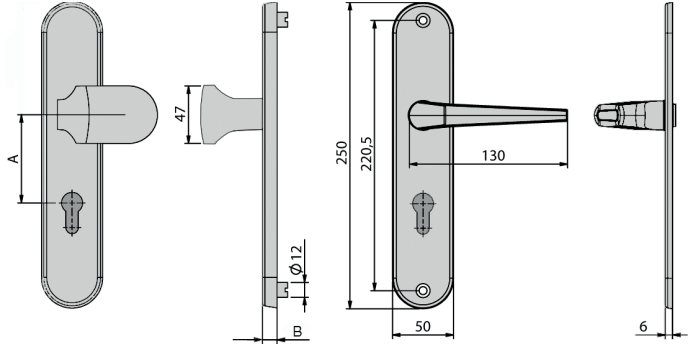

Ausführung					Bestell-Nr.	Netto
A	B	□	Material	Türstärke		
72	12	8	Alu F1	38 - 42	7901-0101	28,87 €
72	12	8	Alu F2	38 - 42	7901-0102	28,87 €
72	12	8	Alu Irox	38 - 42	7901-0107	36,23 €
72	15	8	Alu F1	38 - 42	7901-0501	28,87 €
72	15	8	Alu F2	38 - 42	7901-0502	28,87 €
92	15	10	Alu F1	38 - 42	7901-0601	31,40 €
92	15	10	Alu Irox	38 - 42	7901-0607	35,76 €
92	15	10	Alu Weiß	38 - 42	7901-0609	31,40 €