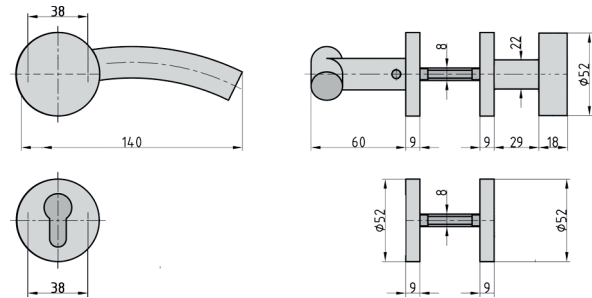

Ausführung			Bestell-Nr.	Netto
□	Material	Lochung		
8	Edelstahl	PZ - links	7310-2288	23,00 €
8	Edelstahl	PZ - rechts	7310-2298	23,00 €