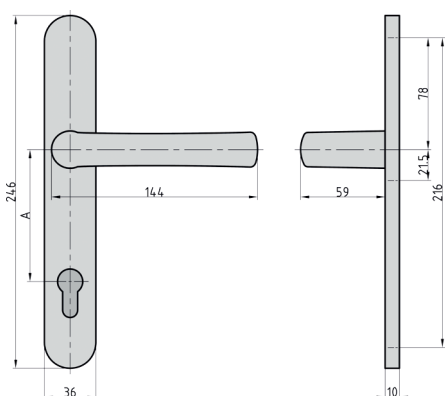

SR APS PZ 1/2-Schmalrahmen-Garnitur