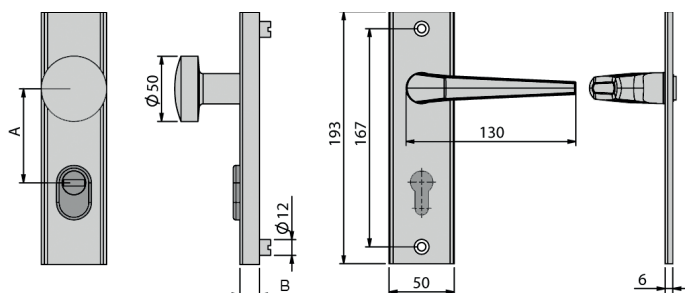

VMS - ES0 ZA Vollmaterial-Schutzbeschlag

- ♦ Kurzschild eckig
- ♦ Wechsel-Garnitur
- ♦ Knopf: gerade (fest)
- ♦ Drücker: Standard
- ♦ Zylinderüberstand: 10 - 17 mm
- ♦ Innen sichtbare Verschraubung

Optionale Montagesets
finden Sie auf Seite 121