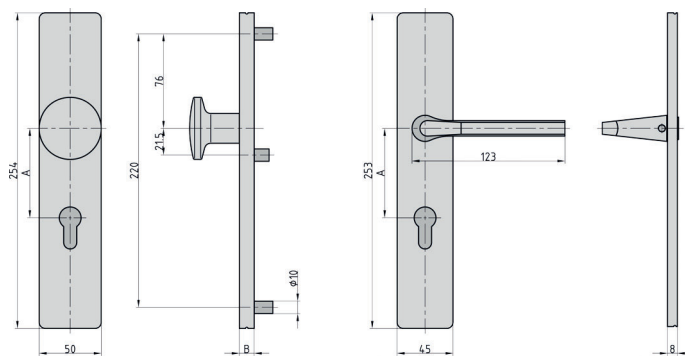

SB APS ES0 Schutzbeschlag

- *Langschild eckig*
- *Wechsel-Garnitur*
- *Knopf: gerade*
- *Drücker: Standard*
- *Nicht sichtbare Verschraubung*