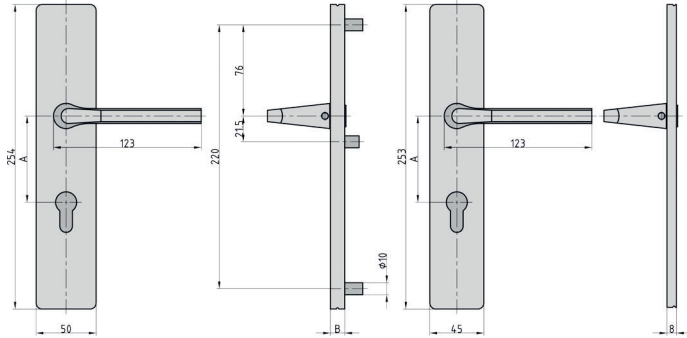

Ausführung					Bestell-Nr.	Netto
A	B	□	Material	Türstärke		
72	12	8	Alu F1	38 - 44	7610-0101	19,66 €
72	12	8	Alu F2	38 - 44	7610-0102	19,66 €
92	12	10	Alu F1	50 - 54	7610-0201	21,51 €