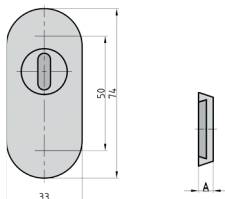

SR APS ZA Schmalrahmen-Schutzrosette

- ♦ Für Profilrahmentüren
- ♦ Schutz-Schieberosette oval
- ♦ Nicht sichtbare Verschraubung

Edelstahl

Ausführung		Bestell-Nr.	Netto
A	Material		
11	Edelstahl	7820-0318	15,87 €
14	Edelstahl	7820-0308	17,14 €