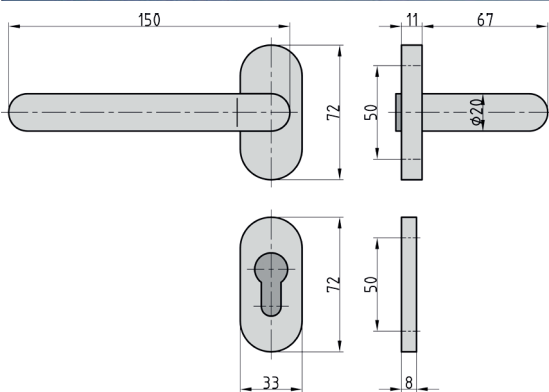

ZB APS PZ 1/2-Schmalrahmen-Garnitur (innen)

- ♦ Für Profilrahmentüren
- ♦ Drücker U-Form
- ♦ Rosette oval
- ♦ Nicht sichtbare Verschraubung
- ♦ Fest-/drehbare Drücker-Lagerung
- ♦ Rückholfedermechanismus