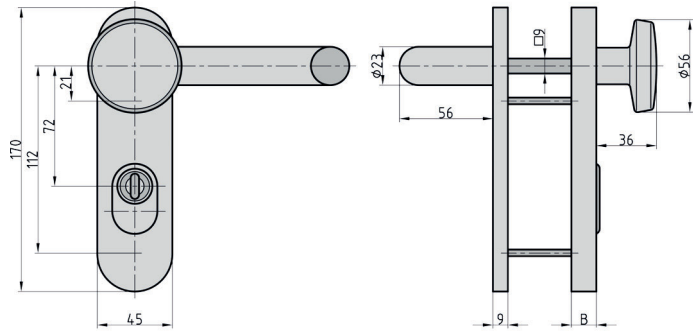

Ausführung					Bestell-Nr.	Netto
A	B	□	Material	Türstärke		
72	15	9	Alu F1	44 - 66	7529-0301	67,62 €