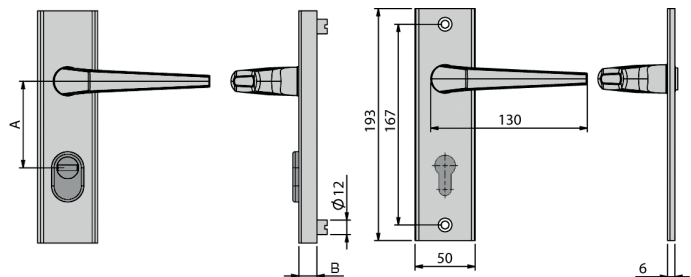

- ♦ Kurzschild eckig
- ♦ Drücker-Garnitur
- ♦ Drücker: Standard
- ♦ Innen sichtbare Verschraubung

✎ Optionale Montagesets finden Sie auf Seite 121

Ausführung					Bestell-Nr.	Netto
A	B	□	Material	Türstärke		
72	12	8	Alu F1	38 - 42	7912-0101	28,87 €
72	12	8	Alu F2	38 - 42	7912-0102	28,87 €

VMS - ES0 ZA Vollmaterial-Schutzbeschlag

- ♦ Kurzschild eckig
- ♦ Drücker-Garnitur
- ♦ Drücker: Standard
- ♦ Zylinderüberstand: 10 - 17 mm
- ♦ Innen sichtbare Verschraubung

✎ Optionale Montagesets finden Sie auf Seite 121