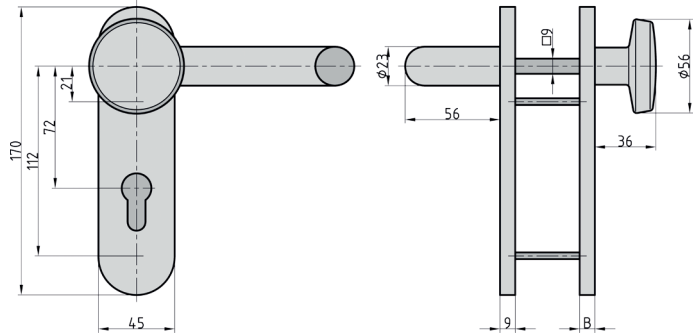

Ausführung					Bestell-Nr.	Netto
A	B	□	Material	Türstärke		
72	9	9	Alu F1	44 - 66	7519-0101	43,64 €