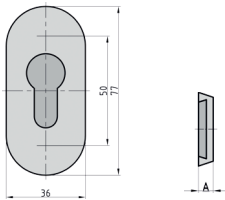

SR APS PZ Schmalrahmen-Schutzrosette

- ♦ Für Profilrahmentüren
- ♦ Schutz-Schieberosette oval
- ♦ Nicht sichtbare Verschraubung

Edelstahl

Ausführung		Bestell-Nr.	Netto
A	Material		
6	Edelstahl	7820-0218	9,72 €
9	Alu F1	7820-0101	8,40 €
9	Alu Weiß	7820-0109	8,40 €
9	Edelstahl	7820-0208	10,35 €
14	Edelstahl	7820-0228	11,85 €