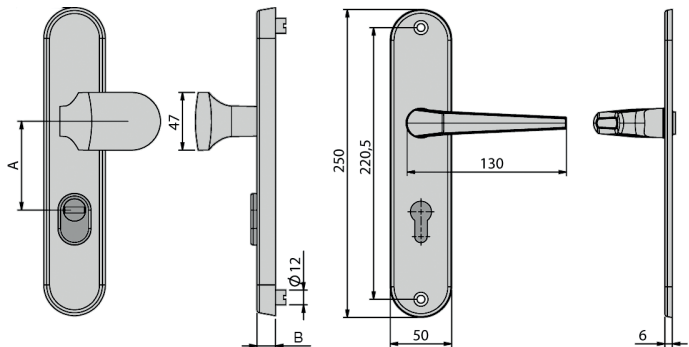

Ausführung					Bestell-Nr.	Netto
A	B	□	Material	Türstärke		
72	15	8	Alu F1	38 - 42	7901-0301	35,76 €
72	15	8	Alu F2	38 - 42	7901-0302	35,76 €
72	15	8	Alu Irox	38 - 42	7901-0307	42,44 €
92	15	10	Alu F1	38 - 42	7901-0401	37,79 €
92	15	10	Alu Irox	38 - 42	7901-0407	44,85 €
92	15	10	Alu Weiß	38 - 42	7901-0409	37,79 €