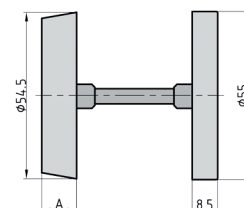

Ausführung		
A	Material	Türstärke
15	Edelstahl	38 - 54

Bestell-Nr.
7530-0308

Netto
25,74 €

SR APS PZ Schutzrosette

- ♦ Für Holztüren
- ♦ Nicht sichtbare Verschraubung
- ♦ Inklusive Innenrosette

Optionale Montagesets
für andere Türstärken auf Anfrage