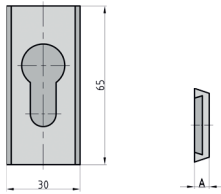

SR APS PZ Schutzrosette

- ♦ Für Metalltüren
- ♦ Schutz-Schieberosette eckig
- ♦ Nicht sichtbare Verschraubung