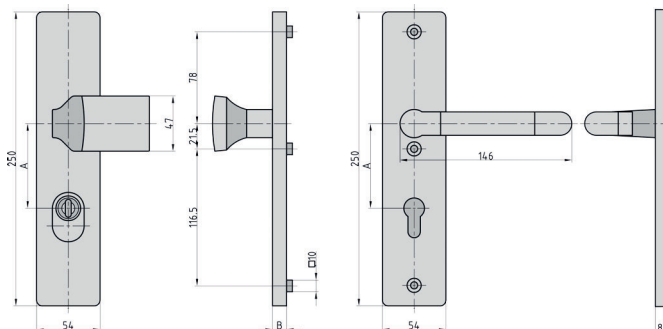

Ausführung					Bestell-Nr.	Netto
A	B	□	Material	Türstärke		
72	15	8	Alu F1	38 - 42	ES17900-0301	39,96 €
72	15	8	Alu F2	38 - 42	ES17900-0302	39,96 €
92	15	10	Alu F1	38 - 42	ES17900-0401	42,44 €
92	15	10	Alu F2	38 - 42	ES17900-0402	42,44 €