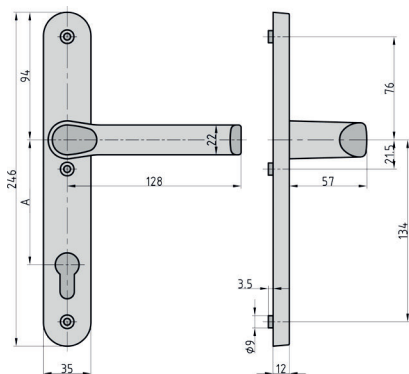

SR APS PZ 1/2-Schmalrahmen-Garnitur