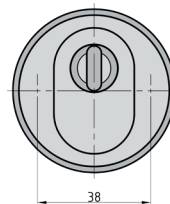

Ausführung		
A	Material	Türstärke
15	Edelstahl	38 - 54

Bestell-Nr.
7530-0308

Netto
25,74 €