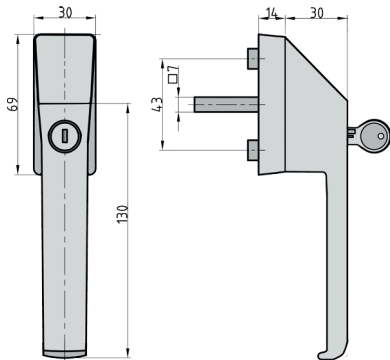

APS-FG 4 Fenstergriff abschließbar