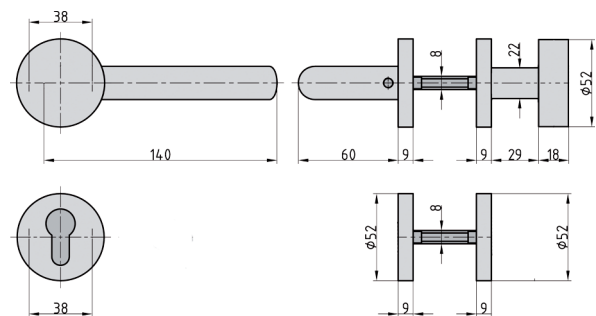

Ausführung			Bestell-Nr.	Netto
□	Material	Lochung		
8	Edelstahl	PZ - links	7306-2288	23,00 €
8	Edelstahl	PZ - rechts	7306-2298	23,00 €