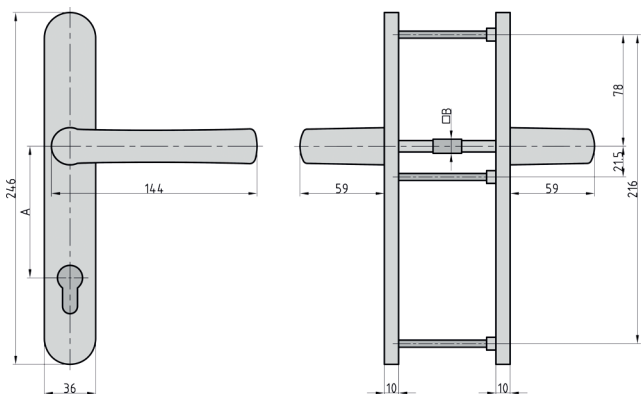

SR APS PZ Schmalrahmen-Garnitur

- Für Profilrahmentüren
- Langschild rund
- Drücker-Garnitur
- Drücker L-Form
- Nicht sichtbare Verschraubung
- Fest-/drehbare Drücker-Lagerung
- Rückholfedermechanismus