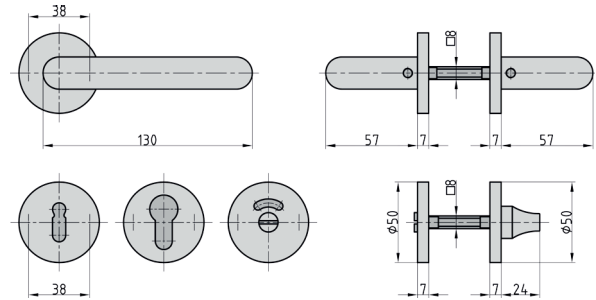

Wohnungseingangsgarnitur mit Knopf/Drücker

Ausführung		Bestell-Nr.	Netto
□	Material		
8	Alu F1	7420-1409	22,23 €
8	Alu F2	7420-1410	22,23 €

Ganzglastür - Drückerpaar

Ausführung		Bestell-Nr.	Netto
□	Material		
8	Alu F1	7420-1411	11,86 €
8	Alu F2	7420-1412	11,86 €

APS-ZT 1 Rosetten-Garnitur

Edelstahl

Tür- und Fensterbeschläge

- ◆ Für Holztüren
- ◆ Drücker-Garnitur
- ◆ Drücker: U-Form
- ◆ Nicht sichtbare Verschraubung
- ◆ Fest-/drehbare Drücker-Lagerung
- ◆ Rückholfedermechanismus
- ◆ Stahl-Gewindenocken
- ◆ Türstärke: 38 - 45 mm
- ◆ Geprüft nach DIN EN 1906:2010-09
- ◆ Klassifizierung 26-0110B