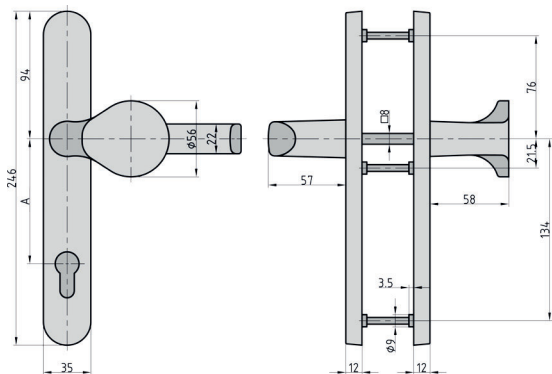

SRW APS PZ Schmalrahmen-Garnitur

- Für Profilrahmentüren
- Langschild rund
- Wechsel-Garnitur
- Knopf: rund gekröpft
- Drücker L-Form
- Innen sichtbare Verschraubung
- Fest-/drehbare Drücker-Lagerung
- Rückholfedermechanismus