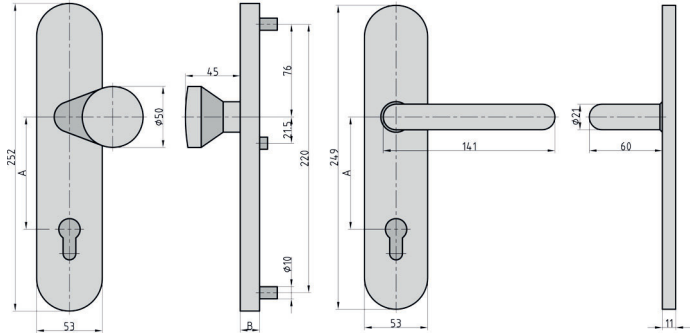

Ausführung					Bestell-Nr.	Netto
A	B	□	Material	Türstärke		
72	15	8	Edelstahl	38 - 54	7209-0108	73,49 €
88	15	8,5	Edelstahl	38 - 54	Ö7209-0108	73,49 €
92	15	10	Edelstahl	38 - 54	7209-0208	73,49 €