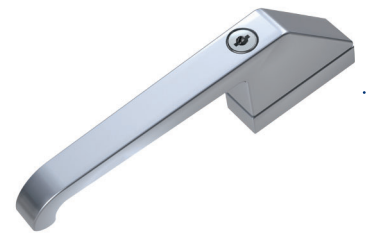

APS-FG 2 Fenstergriff abschließbar - Edelstahl

Edelstahl

- ♦ Für handelsübliche Fenster
- ♦ Auch als Kinder-Zusatzsicherung geeignet
- ♦ Druckzylinder
- ♦ 2 Schlüssel
- ♦ Gleichschließend

Ausführung	Bestell-Nr.	Netto
Material		
Edelstahl	7551-0108	24,99 €

APS-FG 3 Fenstergriff abschließbar

- ♦ Für handelsübliche Fenster
- ♦ Auch als Kinder-Zusatzsicherung geeignet
- ♦ Druckzylinder
- ♦ 2 Schlüssel
- ♦ Gleichschließend

Ausführung	Bestell-Nr.	Netto
Material		
Alu Silber	7554-0000	8,49 €
Alu Weiß	7554-0002	8,49 €

APS-FG 4 Fenstergriff abschließbar

- ♦ Für handelsübliche Fenster
- ♦ Auch als Kinder-Zusatzsicherung geeignet
- ♦ Druckzylinder
- ♦ 2 Schlüssel
- ♦ Gleichschließend

Tür- und
Fensterbeschläge

Ausführung	Bestell-Nr.	Netto
Material		
Alu F1	7556-0000	19,60 €
Alu F2	7556-0001	19,60 €
Weiß	7556-0002	19,60 €
Braun	7556-0003	19,60 €