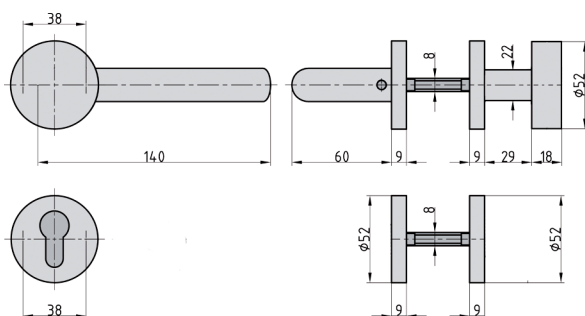

APS-ZT 4 Rosetten-Garnitur

Edelstahl

- ♦ Für Holztüren
- ♦ Wechsel-Garnitur
- ♦ Drücker: UN-Form
- ♦ Nicht sichtbare Verschraubung
- ♦ Fest-/drehbare Drücker-Lagerung
- ♦ Rückholfedermechanismus
- ♦ Stahl-Gewindenocken
- ♦ Türstärke: 38 - 45 mm
- ♦ Geprüft nach DIN EN 1906:2010-09
- ♦ Klassifizierung 26-0110B