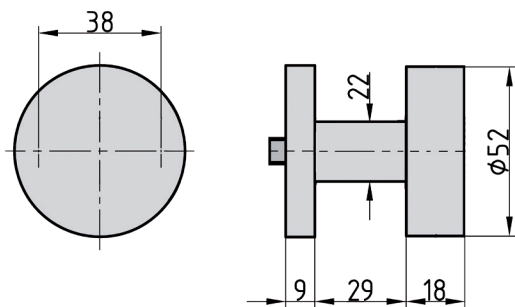

APS-ZT Knopf auf Rosette

Edelstahl

Tür- und
Fensterbeschläge

- Für Holztüren
- Feststehend
- Nicht sichtbare Verschraubung
- Stahl-Gewindenocken
- Mit Wechselstift

Ausführung		Bestell-Nr.	Netto
□	Material		
8	Edelstahl	7306-9008	9,99 €