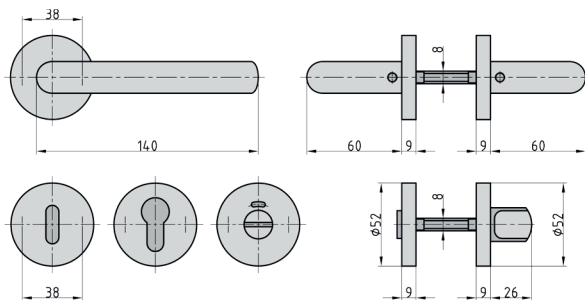

APS-ZT 4 Rosetten-Garnitur

Edelstahl

Tür- und
Fensterbeschläge

- ♦ Für Holztüren
- ♦ Drücker-Garnitur
- ♦ Drücker: UN-Form
- ♦ Nicht sichtbare Verschraubung
- ♦ Fest-/drehbare Drücker-Lagerung
- ♦ Rückholfedermechanismus
- ♦ Stahl-Gewindenocken
- ♦ Türstärke: 38 - 45 mm
- ♦ Geprüft nach DIN EN 1906:2010-09
- ♦ Klassifizierung 26-0110B