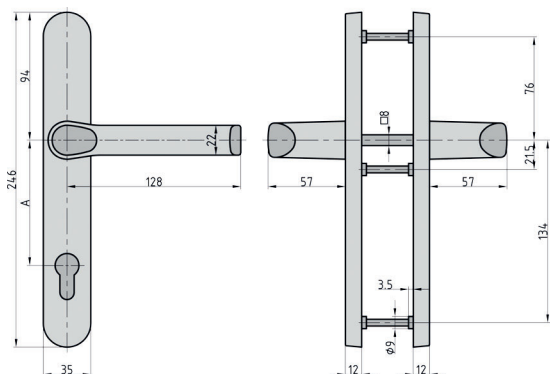

SR APS PZ Schmalrahmen-Garnitur