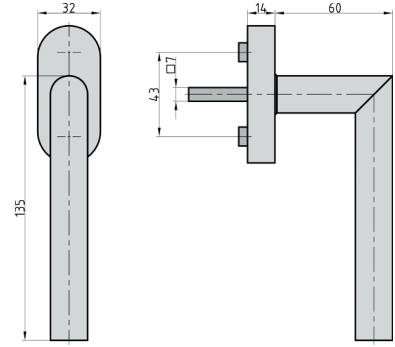

Ausführung	Bestell-Nr.	Netto
Material		
Edelstahl	7308-1008	8,28 €