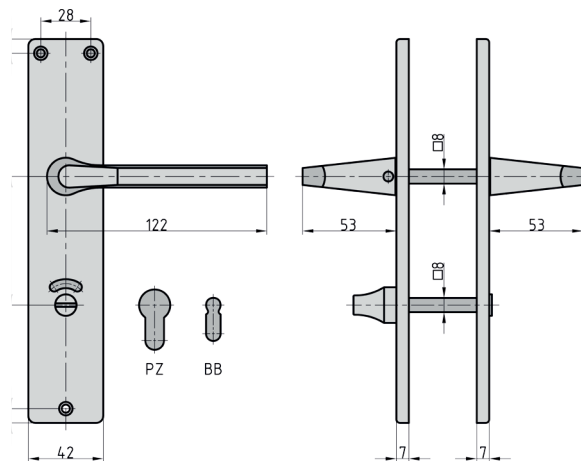

Ausführung				Bestell-Nr.	Netto
A	□	Material	Lochung		
72	8	Alu F1	BB	7420-1101	8,40 €
72	8	Alu F2	BB	7420-1102	8,40 €
72	8	Alu F1	PZ	7420-1201	8,40 €
72	8	Alu F2	PZ	7420-1202	8,40 €
78	8	Alu F1	WC	7420-1401	9,99 €
78	8	Alu F2	WC	7420-1402	9,99 €

Drücker-Griffpaar S-Form (Einzel)

Ausführung		Bestell-Nr.	Netto
□	Material		
8	Alu F1	7421-1001	4,72 €
8	Alu F2	7421-1002	4,72 €

Langschildpaar eckig (Einzel)

Ausführung				Bestell-Nr.	Netto
A	□	Material	Lochung		
72	8	Alu F1	BB	7423-0101	3,79 €
72	8	Alu F2	BB	7423-0102	3,79 €
72	8	Alu F1	PZ	7423-0201	3,79 €
72	8	Alu F2	PZ	7423-0202	3,79 €
78	8	Alu F1	WC	7423-0401	5,64 €
78	8	Alu F2	WC	7423-0402	5,64 €