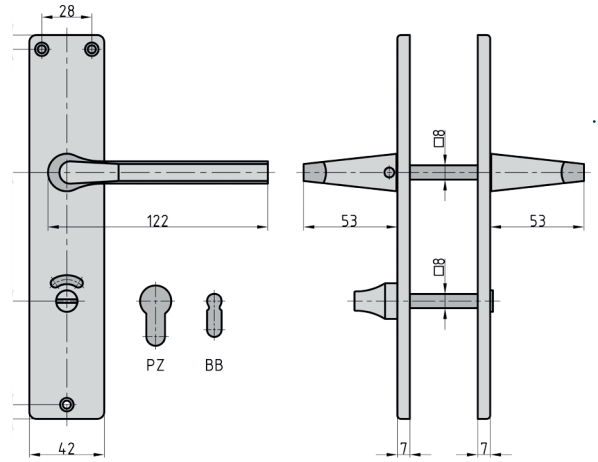

Ausführung				Bestell-Nr.	Netto
A	□	Material	Lochung		
72	8	Alu F1	BB	7420-1403	14,80 €
72	8	Alu F2	BB	7420-1404	14,80 €
72	8	Alu F1	PZ	7420-1405	14,80 €
72	8	Alu F2	PZ	7420-1406	14,80 €
78	8	Alu F1	WC	7420-1407	17,78 €
78	8	Alu F2	WC	7420-1408	17,78 €

Wohnungseingangsgarnitur mit Knopf/Drücker

Ausführung		Bestell-Nr.	Netto
□	Material		
8	Alu F1	7420-1409	22,23 €
8	Alu F2	7420-1410	22,23 €

Ganzglastür - Drückerpaar

Ausführung		Bestell-Nr.	Netto
□	Material		
8	Alu F1	7420-1411	11,86 €
8	Alu F2	7420-1412	11,86 €