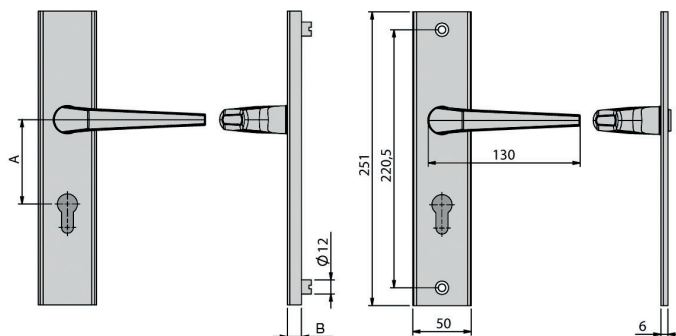

- ♦ Langschild eckig
- ♦ Drücker-Garnitur
- ♦ Drücker: Standard
- ♦ Innen sichtbare Verschraubung

Optionale Montagesets finden Sie auf Seite 121

Ausführung					Bestell-Nr.	Netto
A	B	□	Material	Türstärke		
72	12	8	Alu F1	38 - 42	7910-0101	28,87 €
72	12	8	Alu F2	38 - 42	7910-0102	28,87 €
88	12	8,5	Alu F1	38 - 42	Ö7910-0101	28,87 €
88	12	8,5	Alu F2	38 - 42	Ö7910-0102	28,87 €
92	12	10	Alu F1	38 - 42	7910-0201	28,87 €
92	12	10	Alu F2	38 - 42	7910-0202	28,87 €