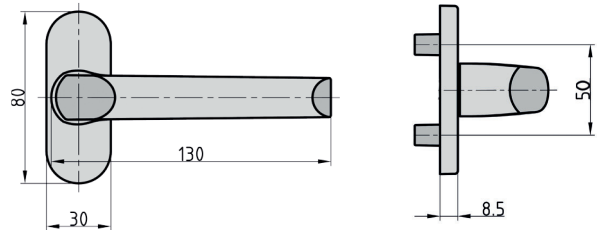

Ausführung		Bestell-Nr.	Netto
□	Material		
8	Alu F1	7822-0101	15,41 €
8	Alu Weiß	7822-0109	15,41 €