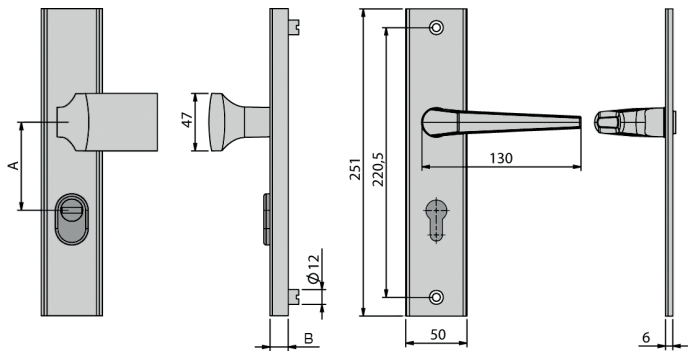

Ausführung					Bestell-Nr.	Netto
A	B	□	Material	Türstärke		
72	15	8	Alu F1	38 - 42	7900-0301	35,08 €
72	15	8	Alu F2	38 - 42	7900-0302	35,08 €
72	15	8	Alu Irox	38 - 42	7900-0307	42,43 €
88	15	8,5	Alu F1	38 - 42	Ö7900-0301	71,95 €
88	15	8,5	Alu F2	38 - 42	Ö7900-0302	35,08 €
92	15	10	Alu F1	38 - 42	7900-0401	36,87 €
92	15	10	Alu F2	38 - 42	7900-0402	36,87 €