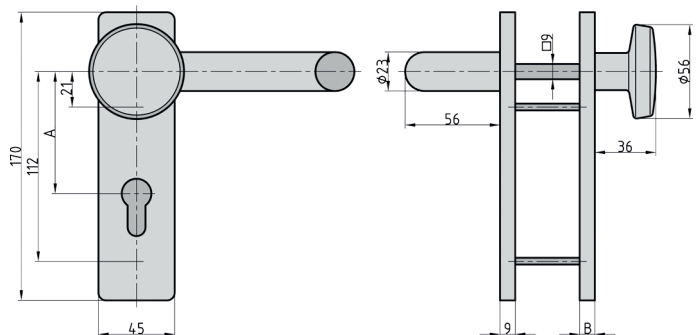

Ausführung					Bestell-Nr.	Netto
A	B	□	Material	Türstärke		
72	9	9	Alu F1	44 - 66	7521-0101	43,64 €