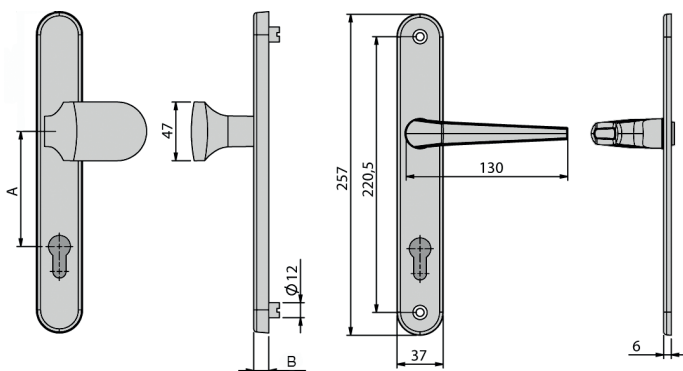

VMS - ES0 Vollmaterial-Schutzbeschlag

- Schmalrahmenschild rund
- Wechsel-Garnitur
- Knopf: rund gekröpft (Rechts / Links verwendbar)
- Drücker: Standard
- Innen sichtbare Verschraubung

Optionale Montagesets finden Sie auf Seite 121