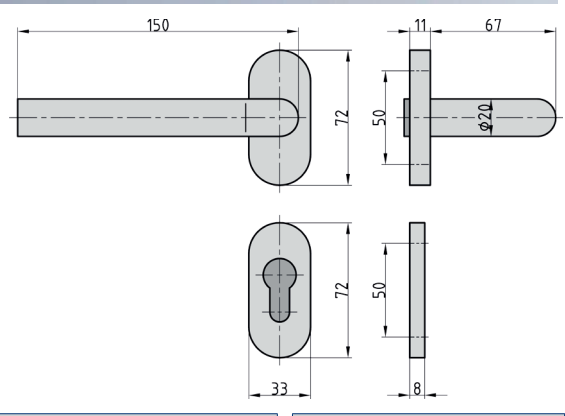

Ausführung			Bestell-Nr.	Netto
□	Material	Türstärke		
8	Edelstahl	38 - 45	7302-0208	23,23 €

ZBR APS PZ Schmalrahmen-Rosettenpaar

Edelstahl

- Für Profilrahmentüren
- Rosette oval
- Nicht sichtbare Verschraubung

Ausführung		Bestell-Nr.	Netto
Material	Türstärke		
Edelstahl	38 - 45	7300-0608	7,94 €