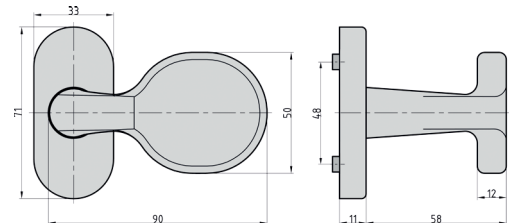

Ausführung			Bestell-Nr.	Netto
□	Material	Lagerung		
8	Edelstahl	Feststehend	7812-0108	19,99 €
8	Edelstahl	Drehbar	7813-0108	19,99 €