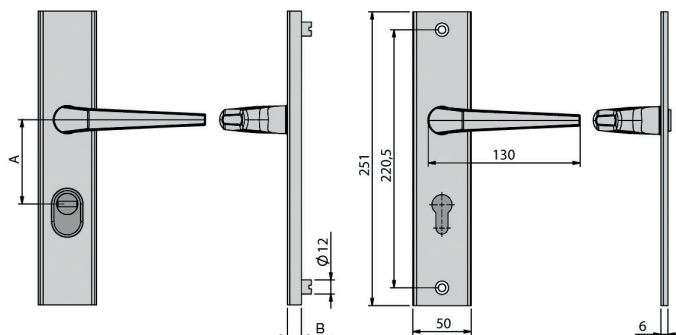

Ausführung					Bestell-Nr.	Netto
A	B	□	Material	Türstärke		
72	15	8	Alu F1	38 - 42	7910-0301	35,08 €