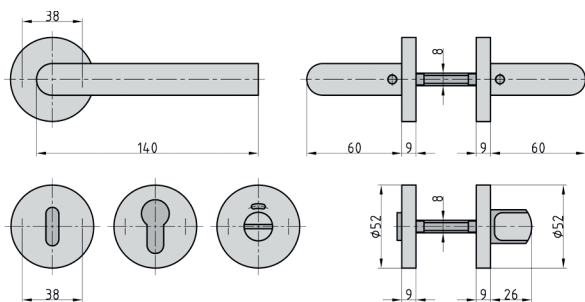

APS-ZT 2 Rosetten-Garnitur

Edelstahl

Tür- und
Fensterbeschläge

- ♦ Für Holztüren
- ♦ Drücker-Garnitur
- ♦ Drücker: L-Form
- ♦ Nicht sichtbare Verschraubung
- ♦ Fest-/drehbare Drücker-Lagerung
- ♦ Rückholfedermechanismus
- ♦ Stahl-Gewindenocken
- ♦ Türstärke: 38 - 45 mm
- ♦ Geprüft nach DIN EN 1906:2010-09
  Klassifizierung 26-0110B