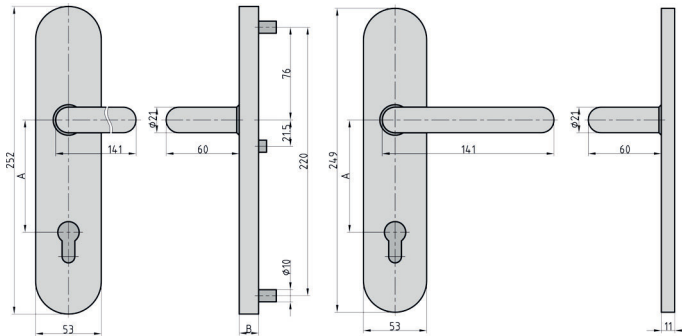

SB APS-3 ES2 Schutzbeschlag

Edelstahl

Tür- und
Fensterbeschläge

- *Langschild rund*
- *Drücker-Garnitur*
- *Drücker: U-Form*
- *Nicht sichtbare Verschraubung*
- *Geprüft nach
  DIN 18257 / RAL-RG 607/6
  Prüf-Nr. 3-6/16, 3V68*