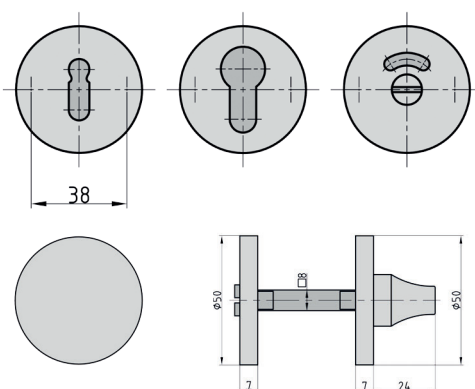

APS-ZT Rosettenpaar

Edelstahl

- Für Holztüren
- Mit Unterkonstruktion
- Nicht sichtbare Verschraubung
- Türstärke: 38 - 45 mm

Ausführung			Bestell-Nr.	Netto
□	Material	Lochung		
8	Edelstahl	BB	7300-2108	4,83 €
8	Edelstahl	PZ	7300-2208	4,83 €
8	Edelstahl	WC	7300-2308	9,92 €
8	Edelstahl	Blind	7300-2408	4,83 €