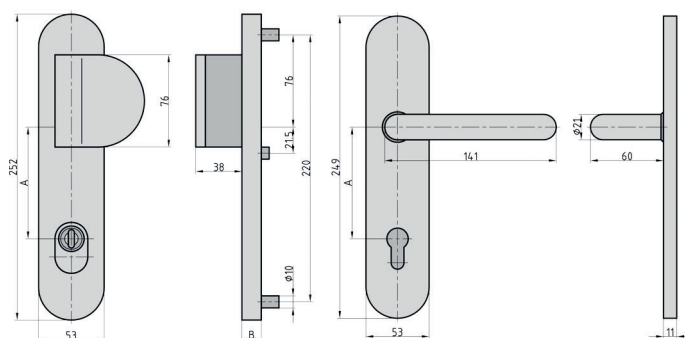

SB APS-3 ES2 ZA Schutzbeschlag

Edelstahl

- ♦ Langschild rund
- ♦ Wechsel-Garnitur
- ♦ Griffplatte: rund gekröpft
- ♦ Drücker: U-Form
- ♦ Zylinderüberstand: 14 - 18 mm
- ♦ Nicht sichtbare Verschraubung
- ♦ Geprüft nach
  DIN 18257 / RAL-RG 607/6
  Prüf-Nr. 3-6/16, 3V68