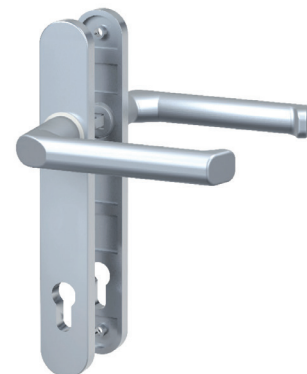

Tür- und
Fensterbeschläge

Ausführung			
A	□	Material	Türstärke
92	8	Alu F1	38 - 54
92	8	Alu Weiß	38 - 54

Bestell-Nr.
7815-0101
7815-0109

Netto
29,99 €
29,99 €

SR APS PZ Schmalrahmen-Garnitur

- ◆ Für Profilrahmentüren
- ◆ Langschild rund
- ◆ Drücker-Garnitur
- ◆ Drücker L-Form
- ◆ Innen sichtbare Verschraubung
- ◆ Fest-/drehbare Drücker-Lagerung
- ◆ Rückholfedermechanismus