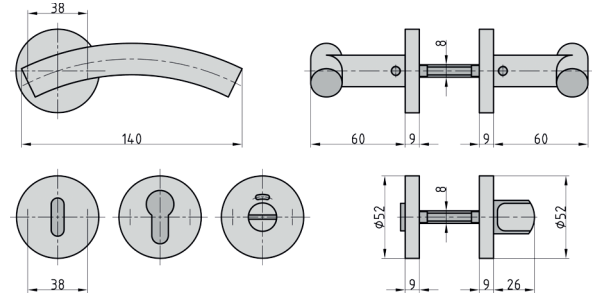

Ausführung			Bestell-Nr.	Netto
□	Material	Lochung		
8	Edelstahl	PZ - links	7311-2288	23,00 €
8	Edelstahl	PZ - rechts	7311-2298	23,00 €

APS-ZT 5 Rosetten-Garnitur

Edelstahl

Tür- und Fensterbeschläge

- ◆ Für Holztüren
- ◆ Drücker-Garnitur
- ◆ Drücker: CN-Form
- ◆ Nicht sichtbare Verschraubung
- ◆ Fest-/drehbare Drücker-Lagerung
- ◆ Rückholfedermechanismus
- ◆ Stahl-Gewindenocken
- ◆ Türstärke: 38 - 45 mm
- ◆ Geprüft nach DIN EN 1906:2010-09
Klassifizierung 26-0110B