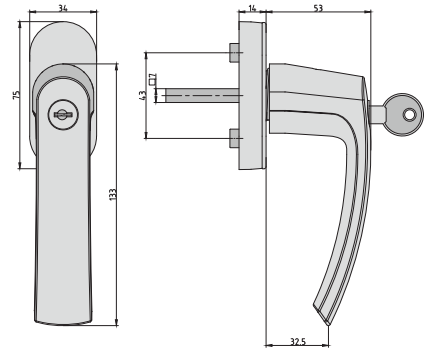

Ausführung	Bestell-Nr.	Netto
Material		
Edelstahl	7551-0108	24,99 €