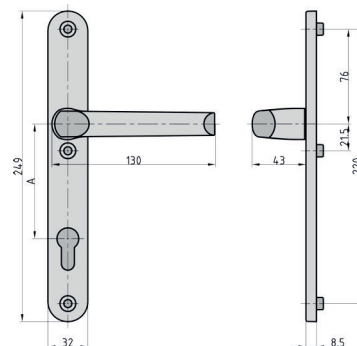

Ausführung			
A	□	Material	Türstärke
92	8	Alu Silber	45 - 82
92	8	Alu Edelstahlfarben	45 - 82
92	8	Alu Weiß	45 - 82

Bestell-Nr.
7831-0101
7831-0107
7831-0109

Netto
9,72 €
9,72 €
9,72 €