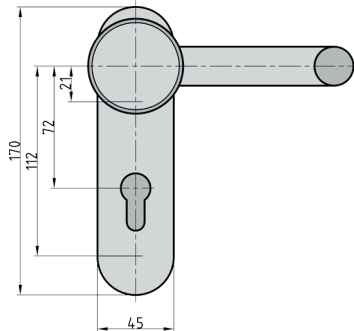

Ausführung				
A	B	□	Material	Türstärke
72	9	9	Alu F1	44 - 66

Bestell-Nr.
7521-0501

Netto
43,64 €

SB/FS APS FS-Schutzbeschlag ES1

Tür- und
Fensterbeschläge

- ◆ Kurzschild rund
- ◆ Wechsel-Garnitur
- ◆ Knopf: gerade
- ◆ Drücker: U-Form
- ◆ Stahlkern im Drücker
- ◆ Fest-/drehbare Drücker-Lagerung
- ◆ Geprüft nach DIN 18257