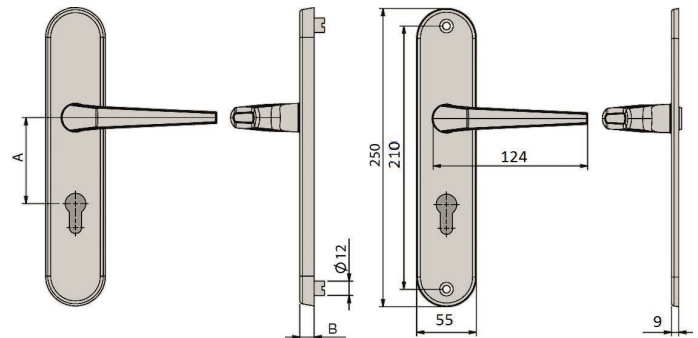

Optionale Montagesets
finden Sie auf Seite 121

Tür- und
Fensterbeschläge

Ausführung					Bestell-Nr.	Netto
A	B	□	Material	Türstärke		
72	12	8	Alu F1	38 - 42	7911-0101	28,87 €
72	12	8	Alu F2	38 - 42	7911-0102	28,87 €

Messing Vollmaterial-Schutzbeschlag mit Stahlunterlage

d rund
garnitur
Standard
nit-sichtbare Verschraubung

Ausführung					Bestell-Nr.	Netto
A	B	□	Ausführung	Türstärke		
72	14,5	8	Grp./ Dr.	37 - 42	7420-1413	173,39 €
72	14,5	8	Grp./ Dr. ZA	37 - 42	7420-1414	153,33 €
72	14,5	8	Dr./Dr	37 - 42	7420-1415	124,83 €
72	14,5	8	Dr./Dr. ZA	37 - 42	7420-1416	144,78 €
92	14,5	10	Grp./ Dr. ZA	38 - 42	7420-1415	155,61 €
92	14,5	10	Dr./Dr. ZA	38 - 42	7420-1416	147,06 €