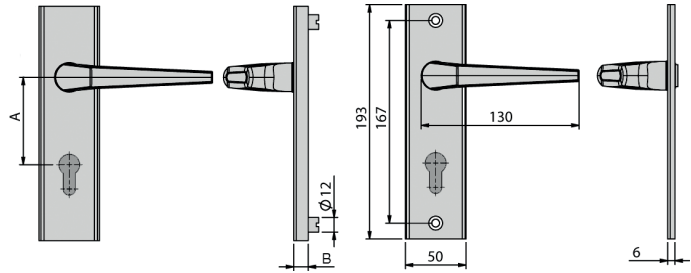

Ausführung					Bestell-Nr.	Netto
A	B	□	Material	Türstärke		
72	12	8	Alu F1	38 - 42	7912-0101	28,87 €
72	12	8	Alu F2	38 - 42	7912-0102	28,87 €