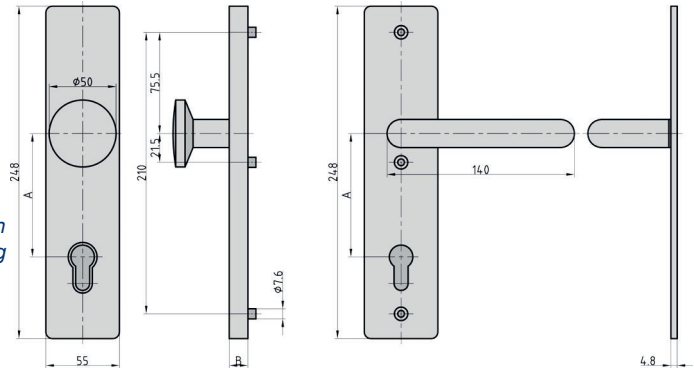

Ausführung					Bestell-Nr.	Netto
A	B	□	Material	Türstärke		
72	14	8	Edelstahl	38 - 54	7500-0108	39,96 €