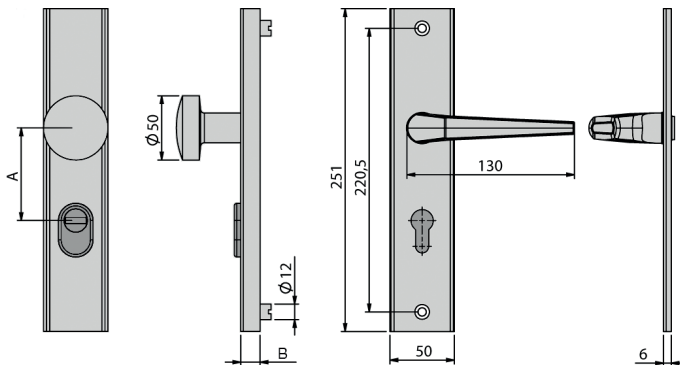

VMS - ES0 ZA Vollmaterial-Schutzbeschlag

- Langschild eckig
- Wechsel-Garnitur
- Knopf: gerade (fest)
- Drücker: Standard
- Zylinderüberstand: 10 - 17 mm
- Innen sichtbare Verschraubung

Optionale Montagesets
finden Sie auf Seite 121