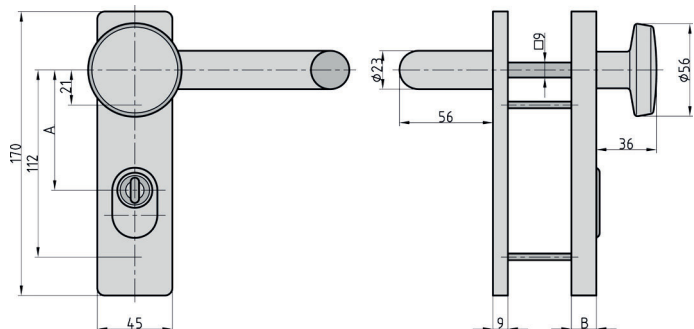

- Kurzschild *eckig*
- Wechsel-Garnitur
- Knopf: *gerade*
- Drücker: *U-Form*
- Stahlkern im Drücker
- Zylinderüberstand: 8 - 15 mm
- Fest-/drehbare Drücker-Lagerung
- Geprüft nach DIN 18257