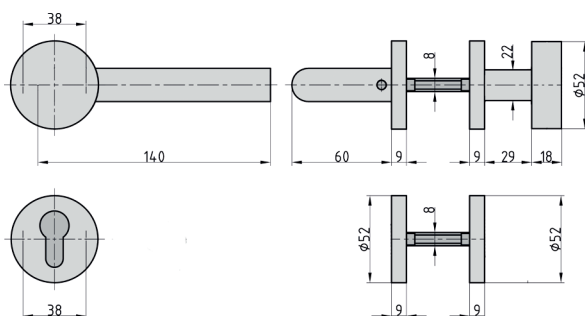

APS-ZT 2 Rosetten-Garnitur

Edelstahl

- ♦ Für Holztüren
- ♦ Wechsel-Garnitur
- ♦ Drücker: L-Form
- ♦ Nicht sichtbare Verschraubung
- ♦ Fest-/drehbare Drücker-Lagerung
- ♦ Rückholfedermechanismus
- ♦ Stahl-Gewindenocken
- ♦ Türstärke: 38 - 45 mm
- ♦ Geprüft nach DIN EN 1906:2010-09
  Klassifizierung 26-0110B