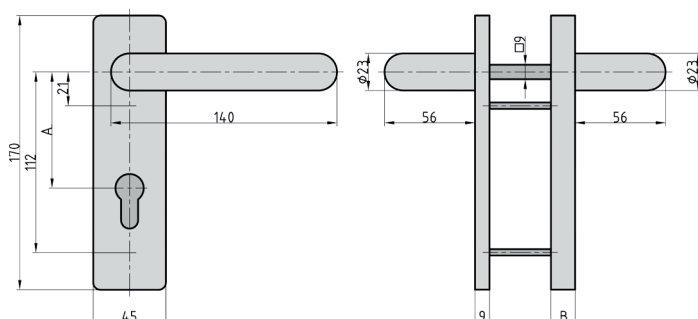

SB/FS APS FS-Schutzbeschlag ES1

- Kurzschild eckig
- Drücker-Garnitur
- Drücker: U-Form
- Stahlkern im Drücker
- Fest-/drehbare Drücker-Lagerung
- Geprüft nach DIN 18257