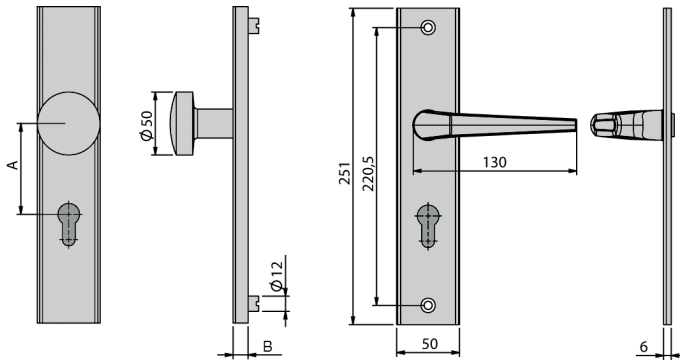

VMS - ES0 Vollmaterial-Schutzbeschlag

- Langschild eckig
- Wechsel-Garnitur
- Knopf: gerade (fest)
- Drücker: Standard
- Innen sichtbare Verschraubung

Optionale Montagesets
finden Sie auf Seite 121