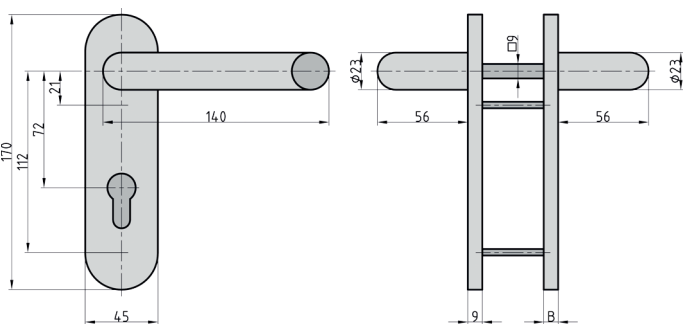

ZT/FS APS FS-Beschlag

- Kurzschild rund
- Drücker-Garnitur
- Drücker: U-Form
- Schwarz
- Stahlkern im Drücker
- Geprüft nach DIN 18273