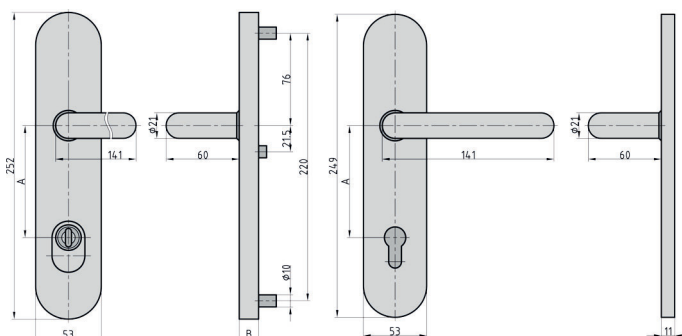

SB APS-3 ES2 ZA Schutzbeschlag

Edelstahl

- *Langschild rund*
- *Drücker-Garnitur*
- *Drücker: U-Form*
- *Zylinderüberstand: 14 - 18 mm*
- *Nicht sichtbare Verschraubung*
- *Geprüft nach
  DIN 18257 / RAL-RG 607/6
  Prüf-Nr. 3-6/16, 3V68*