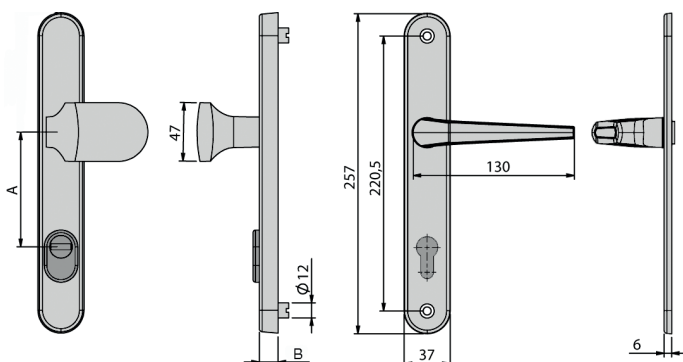

VMS - ES0 Vollmaterial-Schutzbeschlag

- Schmalrahmenschild rund
- Wechsel-Garnitur
- Knopf: rund gekröpft (Rechts / Links verwendbar)
- Drücker: Standard
- Zylinderüberstand: 10 - 17 mm
- Innen sichtbare Verschraubung

Optionale Montagesets finden Sie auf Seite 121