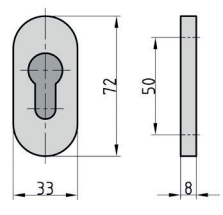

Ausführung			Bestell-Nr.	Netto
□	Material	Türstärke		
8	Edelstahl	38 - 45	7301-0208	23,23 €

ZB APS PZ Schmalrahmen-Garnitur

Edelstahl

- ◆ Für Profilrahmentüren
- ◆ Drücker-Garnitur
- ◆ Drücker L-Form
- ◆ Rosette oval
- ◆ Nicht sichtbare Verschraubung
- ◆ Fest-/drehbare Drücker-Lagerung
- ◆ Rückholfedermechanismus

Ausführung			Bestell-Nr.	Netto
□	Material	Türstärke		
8	Edelstahl	38 - 45	7302-0208	23,23 €

ZBR APS PZ Schmalrahmen-Rosettenpaar

Edelstahl

- ◆ Für Profilrahmentüren
- ◆ Rosette oval
- ◆ Nicht sichtbare Verschraubung