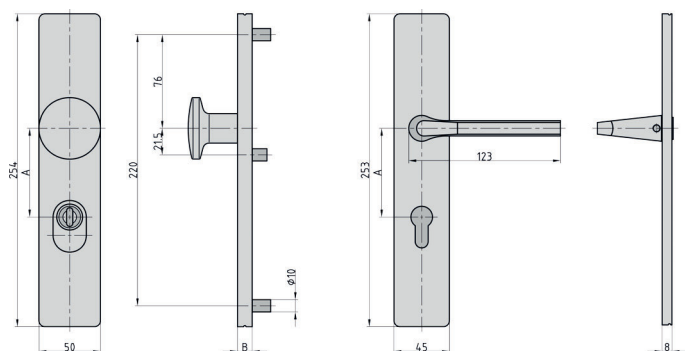

SB APS ES0 ZA Schutzbeschlag

- *Langschild eckig*
- *Wechsel-Garnitur*
- *Knopf: gerade*
- *Drücker: Standard*
- *Zylinderüberstand: 10 - 18 mm*
- *Nicht sichtbare Verschraubung*