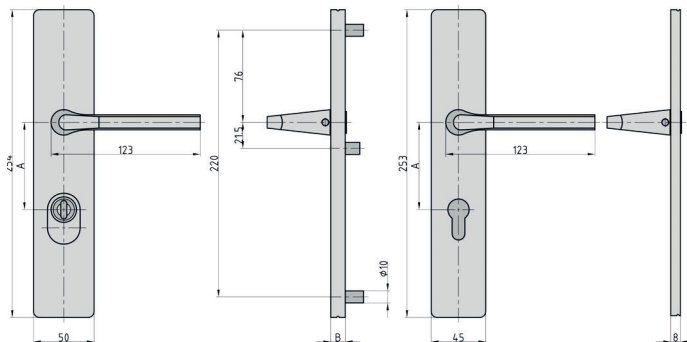

Ausführung					Bestell-Nr.	Netto
A	B	□	Material	Türstärke		
72	15	8	Alu F1	38 - 44	7610-0301	22,77 €
72	15	8	Alu F2	38 - 44	7610-0302	22,77 €
92	15	10	Alu F1	50 - 54	7610-0401	24,61 €
92	15	10	Alu F2	50 - 54	7610-0402	24,61 €