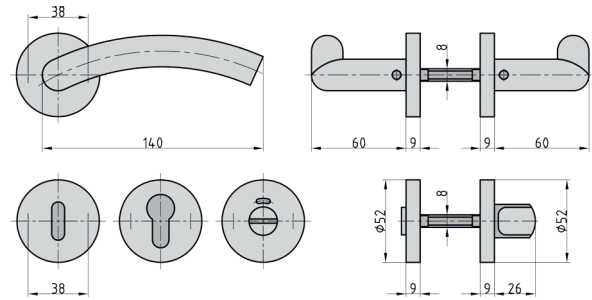

Ausführung			Bestell-Nr.	Netto
□	Material	Lochung		
8	Edelstahl	PZ - links	7308-2288	23,00 €
8	Edelstahl	PZ - rechts	7308-2298	23,00 €

APS-ZT 3 Rosetten-Garnitur

Edelstahl

Tür- und
Fensterbeschläge

- ◆ Für Holztüren
- ◆ Drücker-Garnitur
- ◆ Drücker: C-Form
- ◆ Nicht sichtbare Verschraubung
- ◆ Fest-/drehbare Drücker-Lagerung
- ◆ Rückholfedermechanismus
- ◆ Stahl-Gewindenocken
- ◆ Türstärke: 38 - 45 mm
- ◆ Geprüft nach DIN EN 1906:2010-09
Klassifizierung 26-0110B

Ausführung			Bestell-Nr.	Netto
□	Material	Lochung		
8	Edelstahl	BB	7309-2108	15,87 €
8	Edelstahl	PZ	7309-2208	15,87 €
8	Edelstahl	WC	7309-2308	23,00 €

APS - ZB Rosetten-Garnitur

Edelstahl

- ◆ Für Holztüren
- ◆ Wechsel-Garnitur
- ◆ Drücker: C-Form
- ◆ Nicht sichtbare Verschraubung
- ◆ Fest-/drehbare Drücker-Lagerung
- ◆ Rückholfedermechanismus
- ◆ Stahl-Gewindenocken
- ◆ Türstärke: 38 - 45 mm
- ◆ Geprüft nach DIN EN 1906:2010-09
Klassifizierung 26-0110B