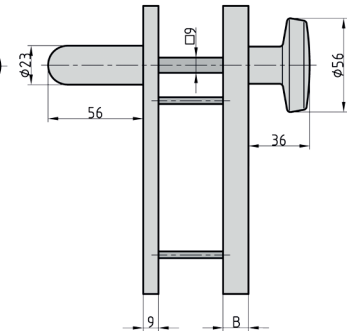

Ausführung				
A	B	□	Material	Türstärke
72	15	9	Alu F1	44 - 66

Bestell-Nr.
7529-0101

Netto
59,99 €