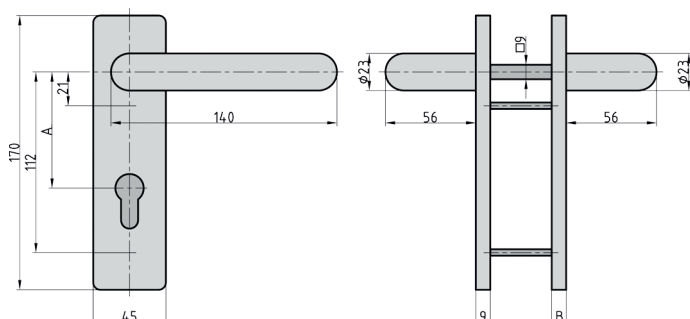

ZT/FS 2100 FS-Beschlag

- Kurzschild *eckig*
- Drücker-Garnitur
- Drücker: *U-Form*
- Stahlkern im Drücker
- *Fest-/drehbare* Drücker-Lagerung
- Geprüft nach DIN 18273