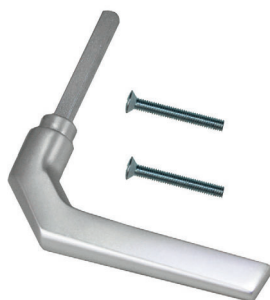

Optionale Montagesets für VMS - Vollmaterial-Schutzbeschläge

1