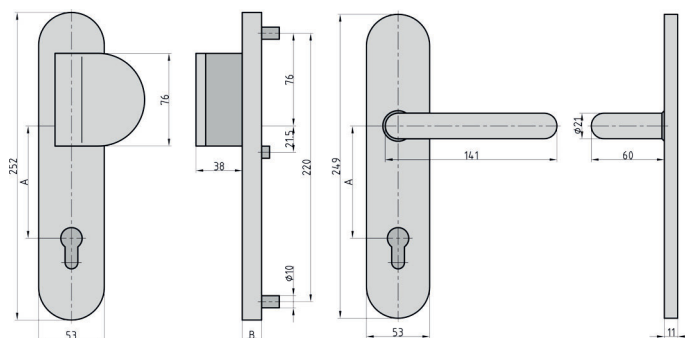

SB APS-3 ES2 Schutzbeschlag

Edelstahl

Tür- und
Fensterbeschläge

- ♦ Langschild rund
- ♦ Wechsel-Garnitur
- ♦ Griffplatte: rund gekröpft
- ♦ Drücker: U-Form
- ♦ Nicht sichtbare Verschraubung
- ♦ Geprüft nach
  DIN 18257 / RAL-RG 607/6
  Prüf-Nr. 3-6/16, 3V68