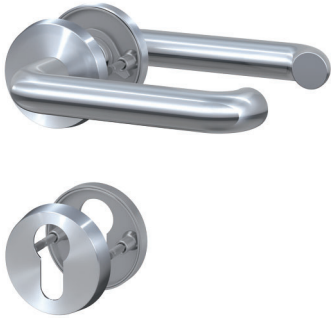

Wohnungseingangsgarnitur mit Knopf/Drücker

Ausführung		Bestell-Nr.	Netto
□	Material		
8	Alu F1	7420-1409	22,23 €
8	Alu F2	7420-1410	22,23 €

Ganzglastür - Drückerpaar

Ausführung		Bestell-Nr.	Netto
□	Material		
8	Alu F1	7420-1411	11,86 €
8	Alu F2	7420-1412	11,86 €

APS-ZT 1 Rosetten-Garnitur

Edelstahl

Tür- und Fensterbeschläge

- ◆ Für Holztüren
- ◆ Drücker-Garnitur
- ◆ Drücker: U-Form
- ◆ Nicht sichtbare Verschraubung
- ◆ Fest-/drehbare Drücker-Lagerung
- ◆ Rückholfedermechanismus
- ◆ Stahl-Gewindenocken
- ◆ Türstärke: 38 - 45 mm
- ◆ Geprüft nach DIN EN 1906:2010-09
- ◆ Klassifizierung 26-0110B