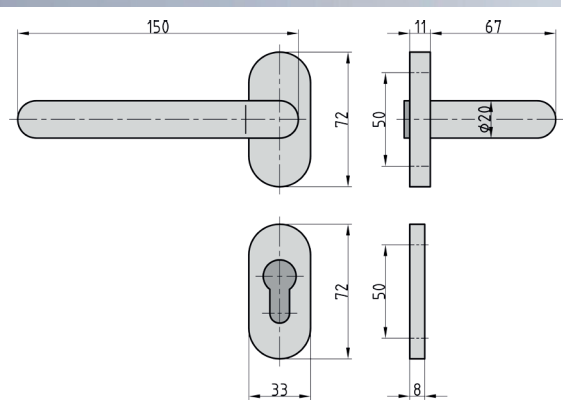

Ausführung				
A	B	□	Material	Türstärke
72	15	9	Alu F1	44 - 66

Bestell-Nr.
7520-0701

Netto
67,62 €

ZB APS PZ Schmalrahmen-Garnitur

Tür- und Fensterbeschläge

Edelstahl

- ◆ Für Profilrahmentüren
- ◆ Drücker-Garnitur
- ◆ Drücker U-Form
- ◆ Rosette oval
- ◆ Nicht sichtbare Verschraubung
- ◆ Fest-/drehbare Drücker-Lagerung
- ◆ Rückholfedermechanismus