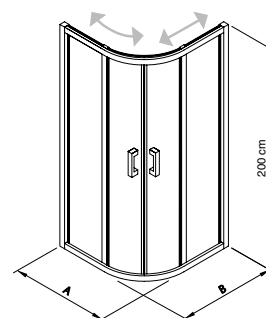

(MP811-MP812)

**COMPONENTES** /COMPONENTS/ COMPONENTI / COMPONENTES/ COMPOSANTS

H	200 cm
Mampara de cristal templado / Tempered glass enclosure / Porta in vetro temperate / Invólucro de vidro temperado/ Paroi de verre trempé	6 mm
Sistema de fácil limpieza / System easy to clean / Sistema facile da pulire / Fácil sistema de limpeza/ Système d'entretien facile	•
Perfil antiestancqueidad / Trim no water retemption / Profilo antiretentione di acqua/ Perfil anti-retanção de água/ Profil d'étanchéité	•
Perfil aluminio cromado / Chrome aluminum profile / Profilo in alluminio cromato / Perfil alumínio cromado/ Profil d'aluminium chromé	•
Perfil cubretornillos / Screw cover profiles / Profilo copri-vite / Perfis de cobertura parafusos / Profils couvre-vis	•
Rodamientos sellados dobles / Sealed double bearings / Cuscinetti doppio sigillati / Rolamentos selados duplos / Double roulements scellés	•
Radio curva / Radio curve/ Radio curva/ Rádio de curva/ Rayon de courbure	55 cm
Perfil de extensión 3.5 cm / Extension profile 3.5 cm / Profilo di estensione 3.5 cm / Perfil de extensão 3,5 cm / Profil d'extension 3.5 cm	Op
Asa latón cromado / Chromed brass handels / Maniglia in metallo cromato / Asas de latão cromadas / Poignées en laiton chromé	•