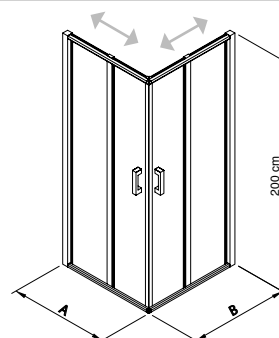

(MP811-MP812)

**COMPONENTES** /COMPONENTS/ COMPONENTI / COMPONENTES/ COMPOSANTS

H	200 cm
Mampara de cristal templado / Tempered glass enclosure / Porta in vetro temperate / Invólucro de vidro temperado/ Paroi de verre trempé	6 mm
Sistema de fácil limpieza / System easy to clean / Sistema facile da pulire / Fácil sistema de limpeza/ Système d'entretien facile	•
Perfil antiestancqueidad / Trim no water retemption / Profilo antiretentione di acqua/ Perfil anti-retanção de água/ Profil d'étanchéité	•
Perfil aluminio cromado / Chrome aluminum profile / Profilo in alluminio cromato / Perfil alumínio cromado/ Profil d'aluminium chromé	•
Perfil cubretornillos / Screw cover profiles / Profilo copri-vite / Perfis de cobertura parafusos / Profils couvre-vis	•
Rodamientos sellados dobles / Sealed double bearings / Cuscinetti doppio sigillati / Rolamentos selados duplos / Double roulements scellés	•
Radio curva / Radio curve/ Radio curva/ Rádio de curva/ Rayon de courbure	55 cm
Perfil de extensión 3.5 cm / Extension profile 3.5 cm / Profilo di estensione 3.5 cm / Perfil de extensão 3,5 cm / Profil d'extension 3.5 cm	Op
Asa latón cromado / Chromed brass handels / Maniglia in metallo cromato / Asas de latão cromadas / Poignées en laiton chromé	•