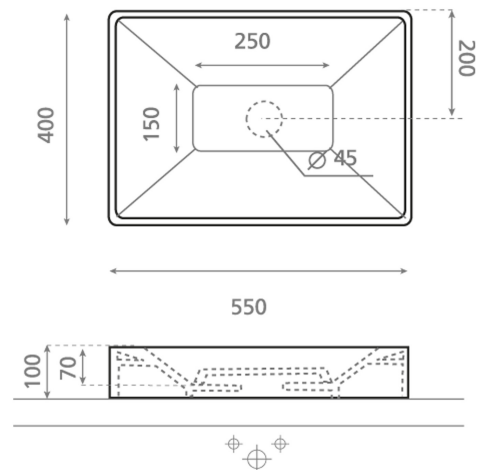

ref. 4039

Quadro

Lavabo sobre encimera
550x400x100 mm

Ficha técnica

Características

Lavabo sobre encimera
de porcelana.

No puede ir a pared.

Lavabo sin rebosadero.

Desagüe oculto.

Peso neto 14kg, peso
con caja 15kg.

Unidades por palet: 50.

BATH COLLECTION S.L

Bajada del Caleruco, 21A
39012 Santander - SPAIN

Tel.+34 942 321 222

Fax+34 942 324 898

thebathcollection@thebathcollection.com