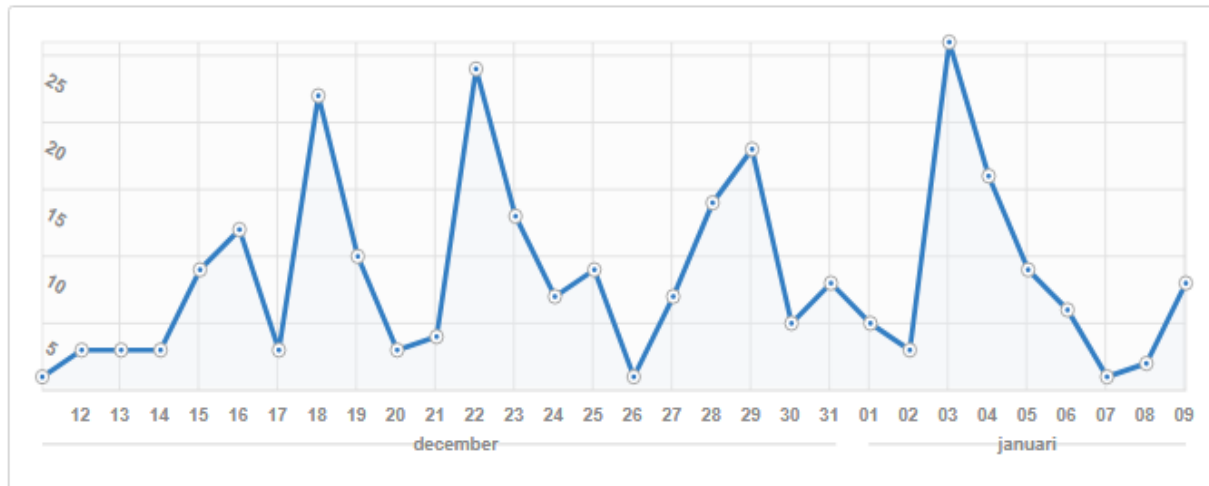

Sidvisningar

Översikt sidvisningar

 3500 SIDVISNINGAR TOTALT	250 MÅNADSSNITT	567 BÄSTA MÅNADEN	61 VECKOSNITT	219 BÄSTA VECKAN	9 DAGSSNITT	82 BÄSTA DAGEN
--	---------------------------	-----------------------------	-------------------------	----------------------------	-----------------------	--------------------------

Sidvisningar totalt

Senaste 30 dagarn 

Sidvisningar totalt

Populära sidor	Sidvisningar	Delningar
Hem	91	36 %
Aktuellt	28	11 %
Länkar	22	9 %
Kajutan	22	9 %
Styrelsen	15	6 %
Galleri	12	5 %
Sydliga hamnar-Malmö	10	4 %
Medlemsmöten 2020	10	4 %
Andra sidor	45	18 %