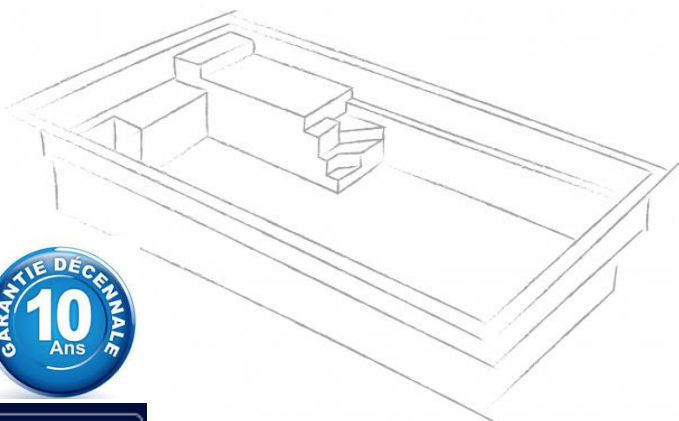

Votre spécialiste de vos Piscines, Saunas, Spas et Chalets.

Nouveauté 2020

Mon de Pra

Coque de bassin Polyester - KUBYKA

Avec un design moderne, avec des volumes et des formes avant-gardistes, cette coque a été conçue pour un maximum de fonctionnalité.

Avec des dimensions classiques, ce bassin pourra s'intégrer parfaitement dans votre paysage.

Longueur : 8,30m
Largeur : 3,90m
Fond plat de 1,5m

MARCHE D'ACCÈS

Première marche antidérapante pour faciliter l'entrée dans la piscine, et elle peut être également utilisée comme appui-têtes pour la chaise longue de relax.