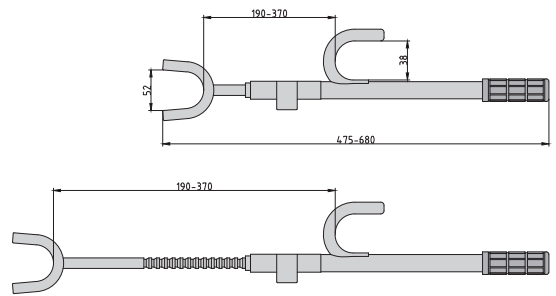

Bestell-Nr.
0004-0101

Netto
9,99 €