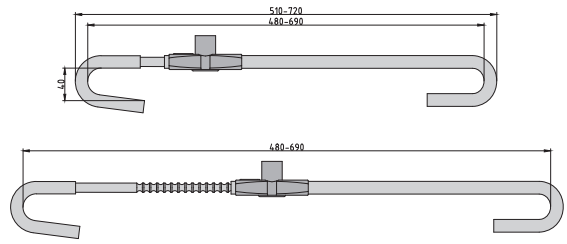

Bestell-Nr.
0004-0100

Netto
9,99 €