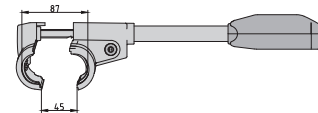

Bestell-Nr.
0004-0102

Netto
56,24 €