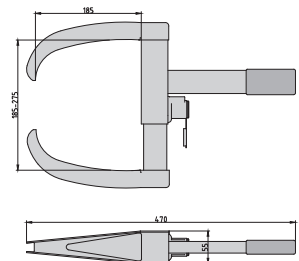

Bestell-Nr.	Netto
0004-0105	19,99 €