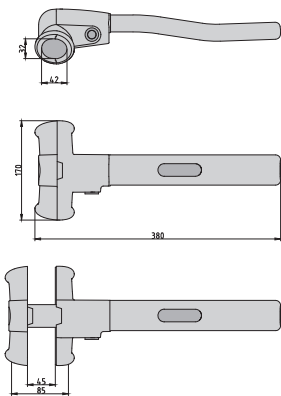

Bestell-Nr.
0004-0102

Netto
56,24 €

APS - KF04 Lenkradkralle

- ◆ Universelle Diebstahlsicherung aus gehärtetem Stahl mit Kunststoffüberzug
- ◆ Zur Absicherung von PKWs, LKWs, SUVs, Wohnmobile usw.
- ◆ Inklusive 2 Schlüssel