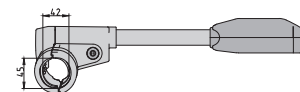

Bestell-Nr.
0004-0102

Netto
56,24 €