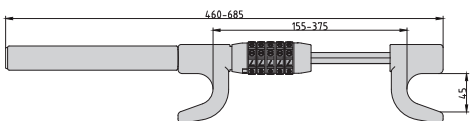

KFZ-Sicherungen

Bestell-Nr.	Netto
0004-0107	29,99 €

APS - KF06 Lenkradkralle mit Zahlenkombination

- ◆ Universelle Diebstahlsicherung aus gehärtetem Stahl mit Kunststoffüberzug
- ◆ Zur Absicherung von PKWs, LKWs, SUVs, Wohnmobile usw.
- ◆ Einstellbare 5-stellige Kombination