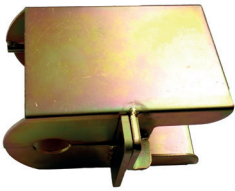

Bestell-Nr.	Netto
0004-0108	19,99 €