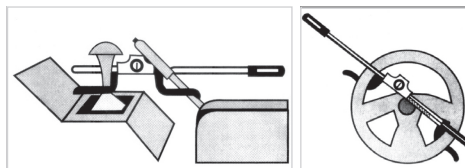

Bestell-Nr.
0004-0102

Netto
56,24 €

APS - KF04 Lenkradkralle

- ◆ Universelle Diebstahlsicherung aus gehärtetem Stahl mit Kunststoffüberzug
- ◆ Zur Absicherung von PKWs, LKWs, SUVs, Wohnmobile usw.
- ◆ Inklusive 2 Schlüssel

KFZ-Sicherungen

Bestell-Nr.	Netto
0004-0107	29,99 €

APS - KF06 Lenkradkralle mit Zahlenkombination

- ◆ Universelle Diebstahlsicherung aus gehärtetem Stahl mit Kunststoffüberzug
- ◆ Zur Absicherung von PKWs, LKWs, SUVs, Wohnmobile usw.
- ◆ Einstellbare 5-stellige Kombination