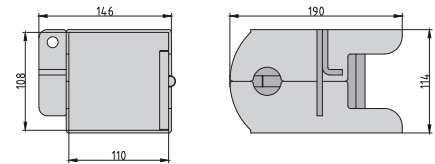

Bestell-Nr.	Netto
0004-0108	19,99 €