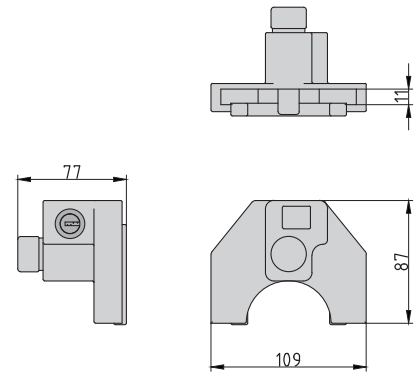

Bestell-Nr.	Netto
0004-0104	25,19 €

APS - KF08 - Anhängersicherung

- Diebstahlsicherung für Wohnwagen und andere Anhänger
- Für Fahr- und Standbetrieb geeignet
- Einlenken ohne Einschränkung möglich
- Passend für alle gängigen Zugkugel-Kupplungen
- Aus gehärtetem Stahl (verzinkt)

Passendes Rundbügel-Vorhangschloss finden Sie auf Seite 52, 61