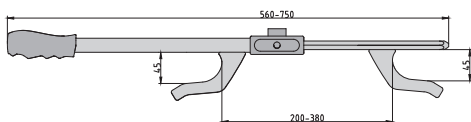

APS - KF05 Lenkradkralle mit LED