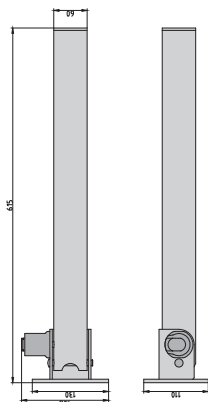

Bestell-Nr.	Netto
736EURD	49,99 €

APS - KF11 Absperrpfosten umlegbar

- ♦ Robuster abschließbarer Sperrpfosten für Parkplätze, Einfahrten oder Durchfahrten
- ♦ ø 60 mm, H 615 mm
- ♦ Umlegbar
- ♦ Inklusive 2 Schlüssel