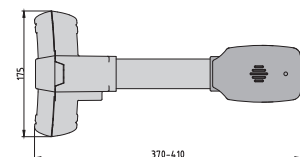

Bestell-Nr.
0004-0102

Netto
56,24 €

APS - KF04 Lenkradkralle

- ◆ Universelle Diebstahlsicherung aus gehärtetem Stahl mit Kunststoffüberzug
- ◆ Zur Absicherung von PKWs, LKWs, SUVs, Wohnmobile usw.
- ◆ Inklusive 2 Schlüssel