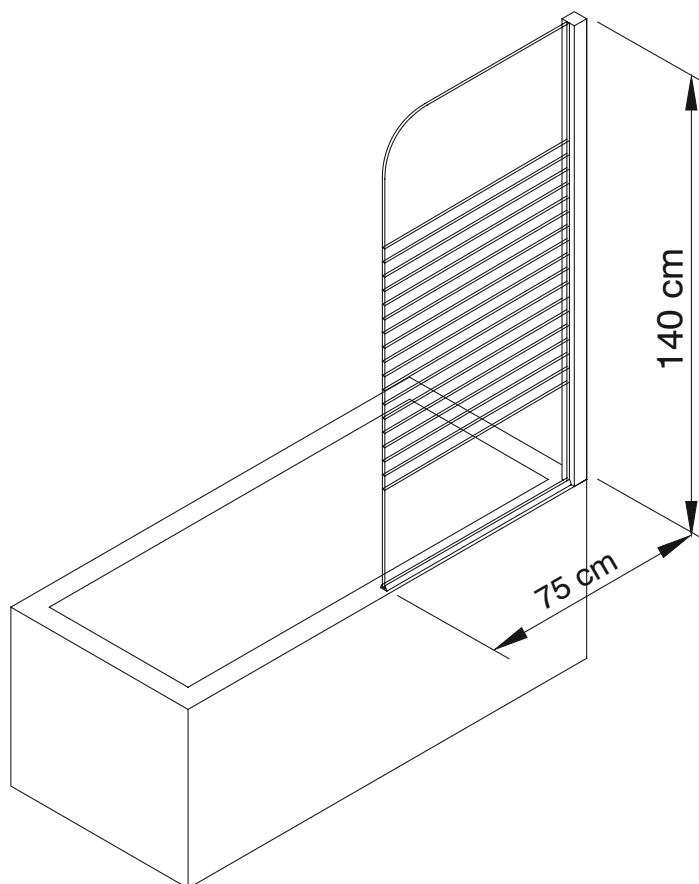

(MP403)

COMPONENTES / COMPONENTS / COMPONENTI / COMPONENTES/ COMPOSANTS

Mampara de cristal templado / Tempered glass enclosure / Porta in vetro temperate / Invólucro de vidro temperado/ Paroi fixe de verre trempé	5 mm
Perfil antiestanqueidad / Trim no water retemption / Profilo antiretentione di acqua/ Perfil anti-retanção de água/ Profil d'étanchéité	•
Perfil aluminio cromado / Chrome aluminum profile / Profilo in alluminio cromato / Perfil alumínio cromado/ Profil d'aluminum chromé	•
Sistema UP & DOWN/ UP & DOWN System/ UP & DOWN System / Sistema UP & DOWN/ Système UP&DOWN	•
Anti choque pared / Anti wall crash / Anti-shock di muro / Anti-choque de parede/ Antichoc de mur	•

CARACTERÍSTICAS TÉCNICAS

Technical features/ Caratteristiche tecniche / Características técnicas/ Caractéristiques techniques

Medidas Measures Misure Medidas Mesures cm	Peso neto Net weight Peso netto Peso líquido Poids net kg	Peso de expedición Expedition Weigh Peso spedizione Peso do expedição Poids d'expédition kg	Volumen de expedición Expedition Volume Volume spedizione Volume do expedição Volume d'expédition cmxcmxcm
140 x 75	15	16	150 x 82 x 5