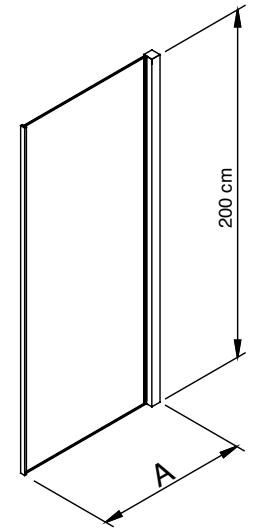

(MP813L)

COMPONENTES /COMPONENTS/ COMPONENTI / COMPONENTES/ COMPOSANTS

H	200 cm
Mampara de cristal templado / Tempered glass enclosure / Porta in vetro temperate / Invólucro de vidro temperado/ Paroi de verre trempé	6 mm
Fácil limpieza / Easy to clean / Facile da pulire / Fácil limpeza/ Entretien facile	•
Perfil aluminio cromado / Chrome aluminum profile / Profilo in alluminio cromato / Perfil alumínio cromado/ Profil d'aluminium chromé	•
Perfil de extensión 3.5 cm / Extension profile 3.5 cm / Profilo di estensione 3.5 cm / Perfil de extensão 3,5 cm / Profil d'extension 3.5 cm	Op
Perfil cubretornillos / Screw cover profiles / Profilo copri-vite / Perfis de cobertura parafusos / Profils couvre-vis	•

CARACTERÍSTICAS TÉCNICAS

Technical features/ Caratteristiche tecniche / Características técnicas/ Caractéristiques techniques

Medidas Measures Misure Medidas Mesures cm	A cm	B cm	Abertura de puerta (aprox.) Door opening (aprox.) Apertura della porta (aprox.) Abertura da porta (aprox.) Ouverture de la porte (aprox.) cm	Peso neto Net weight Peso netto Peso líquido Poids net kg	Peso de expedición Expedition Weigh Peso spedizione Peso do expedição Poids d'expédition kg	Volumen de expedición Expedition Volume Volume spedizione Volume do expedição Volume d'expédition cmxcmxcm
Lateral						
70 x 200	70 (67-69)	-	-	20,5	23	207 x 71 x 6
75 x 200	75 (72-74)	-	-	21	24	207 x 78 x 6
80 x 200	80 (77-79)	-	-	22,5	25,5	207 x 82 x 6
90 x 200	90 (87-89)	-	-	25	29	207 x 92 x 6