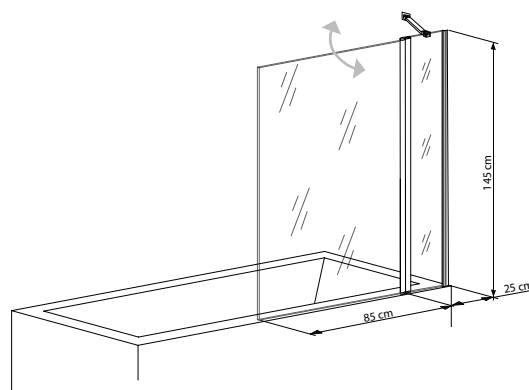

Fijo + articulado para bañera
 Fix panel + pivot screen for bathtub
 Fisso + battente per vasche
 Fixo + articulado para banheira
 Fixe + articulé baignoire

COMPONENTES /COMPONENTS/ COMPONENTI / COMPONENTES/ COMPOSANTS

H	145 cm
Mampara de cristal templado / Tempered glass enclosure / Porta in vetro temperate / Invólucro de vidro temperado/ Paroi de verre trempé	5 mm
Ángulo de abertura / Opening angle / Angolo di apertura / Ângulo de abertura/ Angle d'ouverture	180°
Fácil limpieza / Easy to clean / Facile da pulire / Fácil limpeza/ Entretien facile	•
Perfil aluminio cromado / Chrome aluminum profile / Profilo in alluminio cromato / Perfil alumínio cromado/ Profil d'aluminium chromé	•
Perfil cubretornillos / Screw cover profiles / Profilo copri-vite / Perfis de cobertura parafusos / Profils couvre-vis	•
Sistema UP & DOWN/ UP & DOWN System, Door hinge / UP & DOWN System / Sistema UP & DOWN/ Système UP & DOWN	•
Anti choque pared / Anti wall crash / Anti-shock di muro / Anti-choque de parede/ Antichoc du mur	•

CARACTERÍSTICAS TÉCNICAS

Características técnicas / Caratteristiche tecniche / Technical features / Caractéristiques techniques

Modelo Modelo Modello Model Modèle cm	Peso neto Peso líquido Peso netto Net weight Poids net kg	Peso de expedición Peso do expedição Peso spedizione Expedition Weigh Poids d'expédition kg	Volumen de expedición Volume do expedição Volume spedizione Expedition Volume Volume d'expédition cmxcmxcm
(85+25) x 145	20	23	152 x 87 x 8