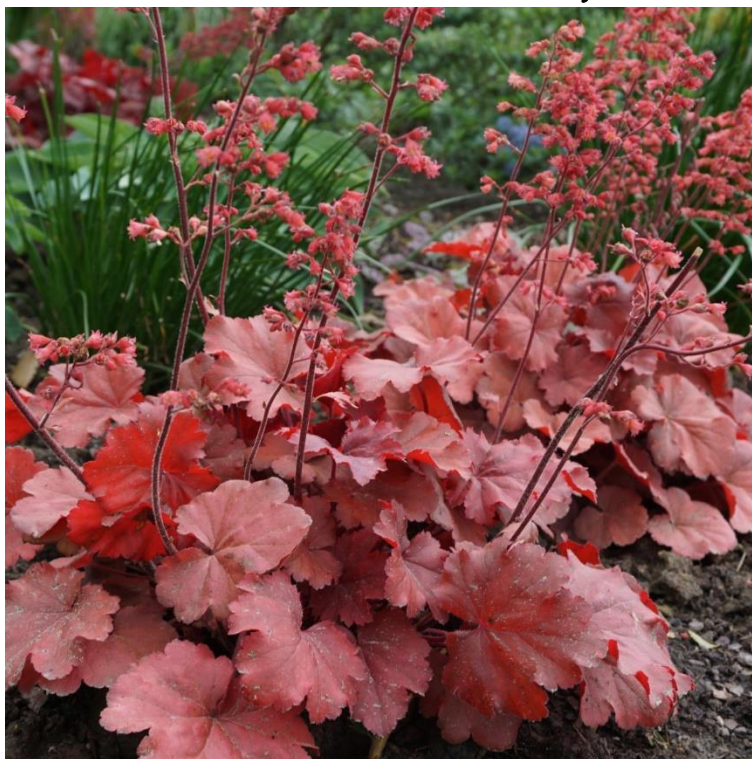

Heuchera 'Cherry cola'

Nom vernaculaire (français) : Heuchère 'Cherry cola'													
Dimension : Hauteur : 30 à 80 cm													
Type : vivace													
Sol :	pH : acide / neutre / basique type : sol ordinaire / argileux / sableux humidité : sec / normal / frais / humide autre : riche en humus												
Exposition :	  												
Type de feuillage	Caduc / persistant / marcescent												
Période de floraison	Hivernale / Printanière / Estivale / Automnale <table border="1" data-bbox="462 1512 1112 1606"> <tr> <td>Jan</td> <td>F</td> <td>Mars</td> <td>Av</td> <td>Mai</td> <td>Jun</td> </tr> <tr> <td>Juil</td> <td>A</td> <td>S</td> <td>O</td> <td>N</td> <td>D</td> </tr> </table> <p>Couleur : rouge</p>	Jan	F	Mars	Av	Mai	Jun	Juil	A	S	O	N	D
Jan	F	Mars	Av	Mai	Jun								
Juil	A	S	O	N	D								
ENTRETIEN :													
Période de taille : en fin d'hiver pour favoriser l'apparition d'un nouveau feuillage													
INTERET DE LA PLANTE :													
Au jardin : bordure, rocaille, massif et pot													