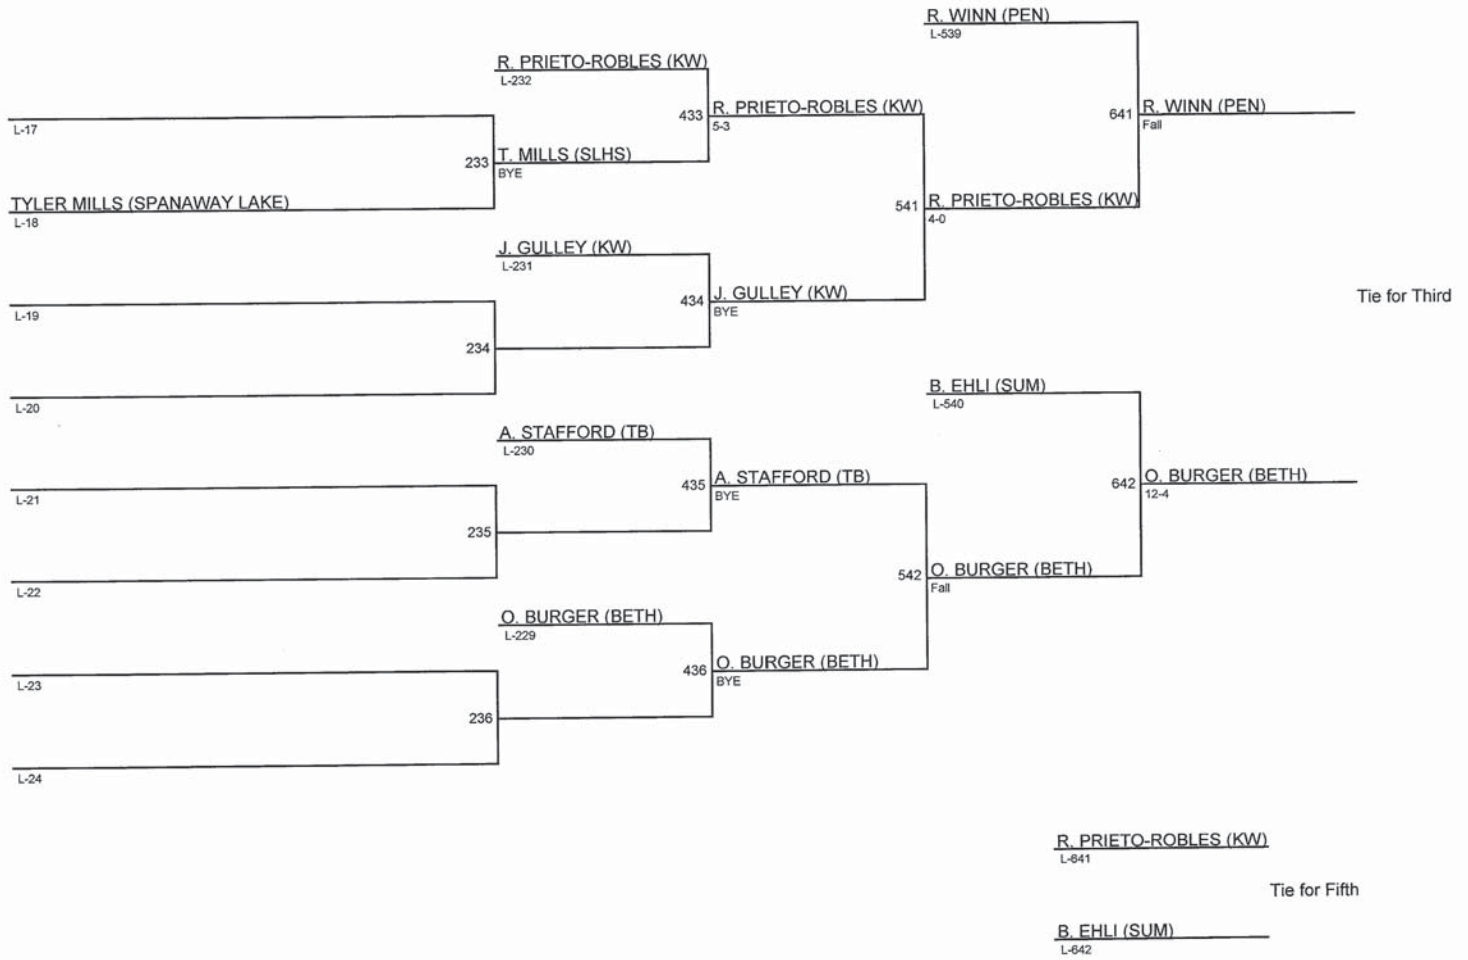

**SPSL JV GREELEY / 106 (consolation)**

**SPSL JV GREELEY / 113A**

1. JOE NOVAK (TAHO)
2. HUNTER GODWIN (PUY)
3. RILEY WINN (PEN)
3. OWEN BURGER (BETH)
5. RODOLFO PRIETO-ROBLES (KW)
5. BEN EHLI (SUM)

**SPSL JV GREELEY / 113A (consolation)**