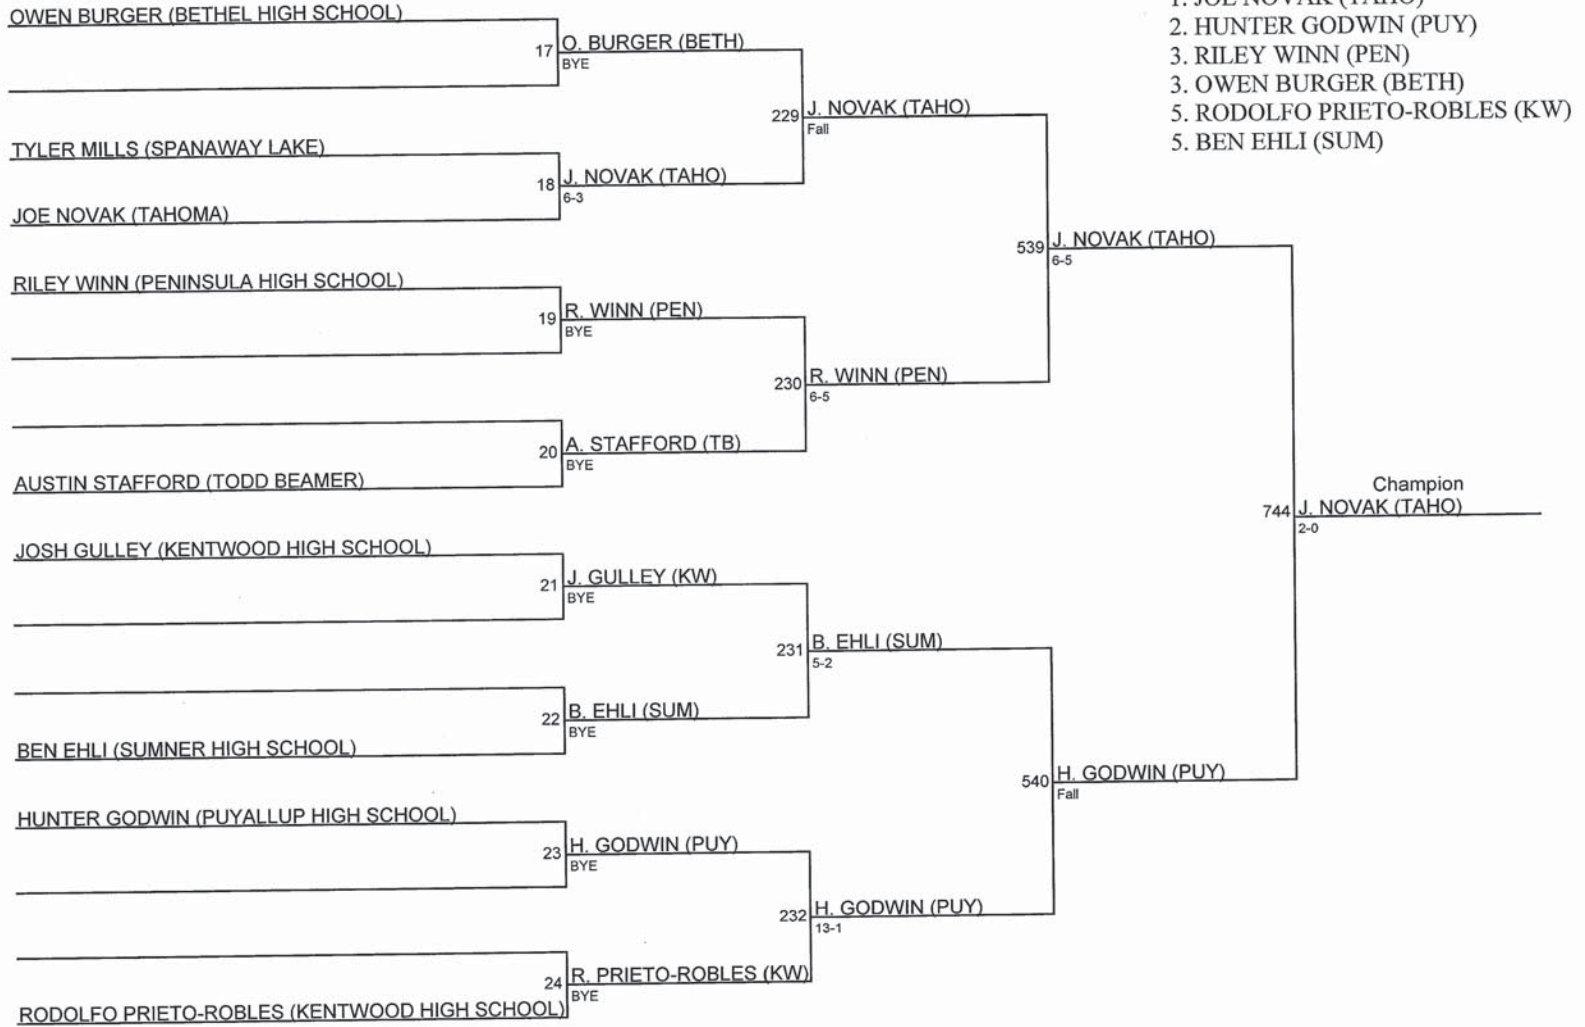

**SPSL JV GREELEY / 106 (consolation)**

**SPSL JV GREELEY / 113A**

1. JOE NOVAK (TAHO)
2. HUNTER GODWIN (PUY)
3. RILEY WINN (PEN)
3. OWEN BURGER (BETH)
5. RODOLFO PRIETO-ROBLES (KW)
5. BEN EHLI (SUM)

**SPSL JV GREELEY / 113A (consolation)**