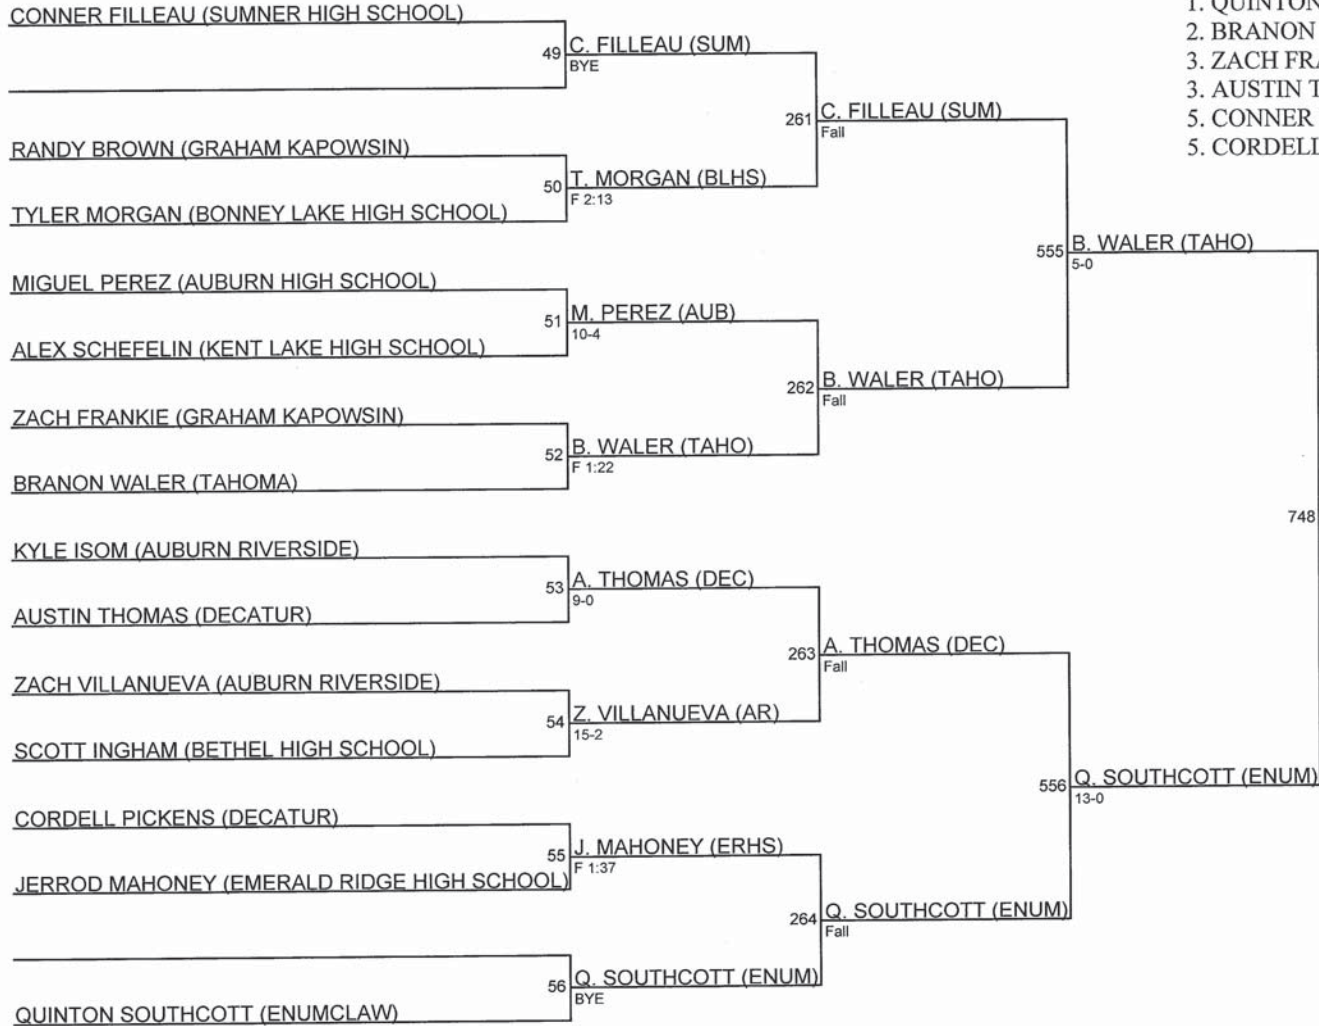

SPSL JV GREELEY / 126A

1. QUINTON SOUTHCOTT (ENUM)
2. BRANON WALER (TAHO)
3. ZACH FRANKIE (GKHS)
3. AUSTIN THOMAS (DEC)
5. CONNER FILLEAU (SUM)
5. CORDELL PICKENS (DEC)