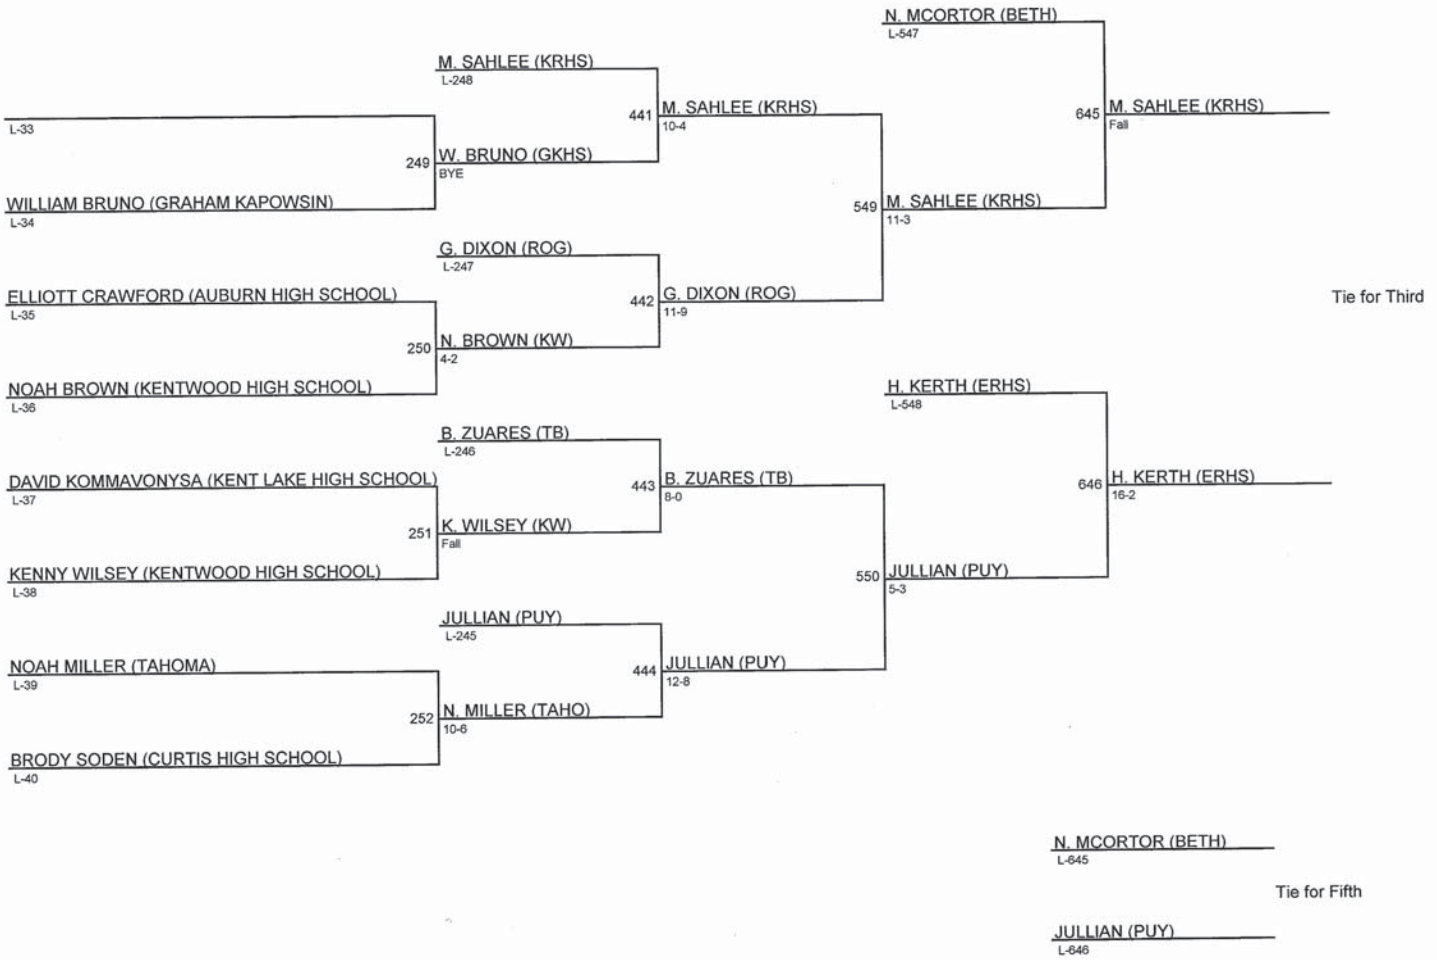

**SPSL JV GREELEY / 120A (consolation)**

**SPSL JV GREELEY / 120**

1. KAE LILL QUINNEY (BETH)
2. CAMERON HANSON (TAHO)
3. MITCHELL NYGUEN (ERHS)
3. TYLER LAUTZ (KRHS)
5. CAVAN WEBER (SUM)
5. ROBERTO MORA (TB)