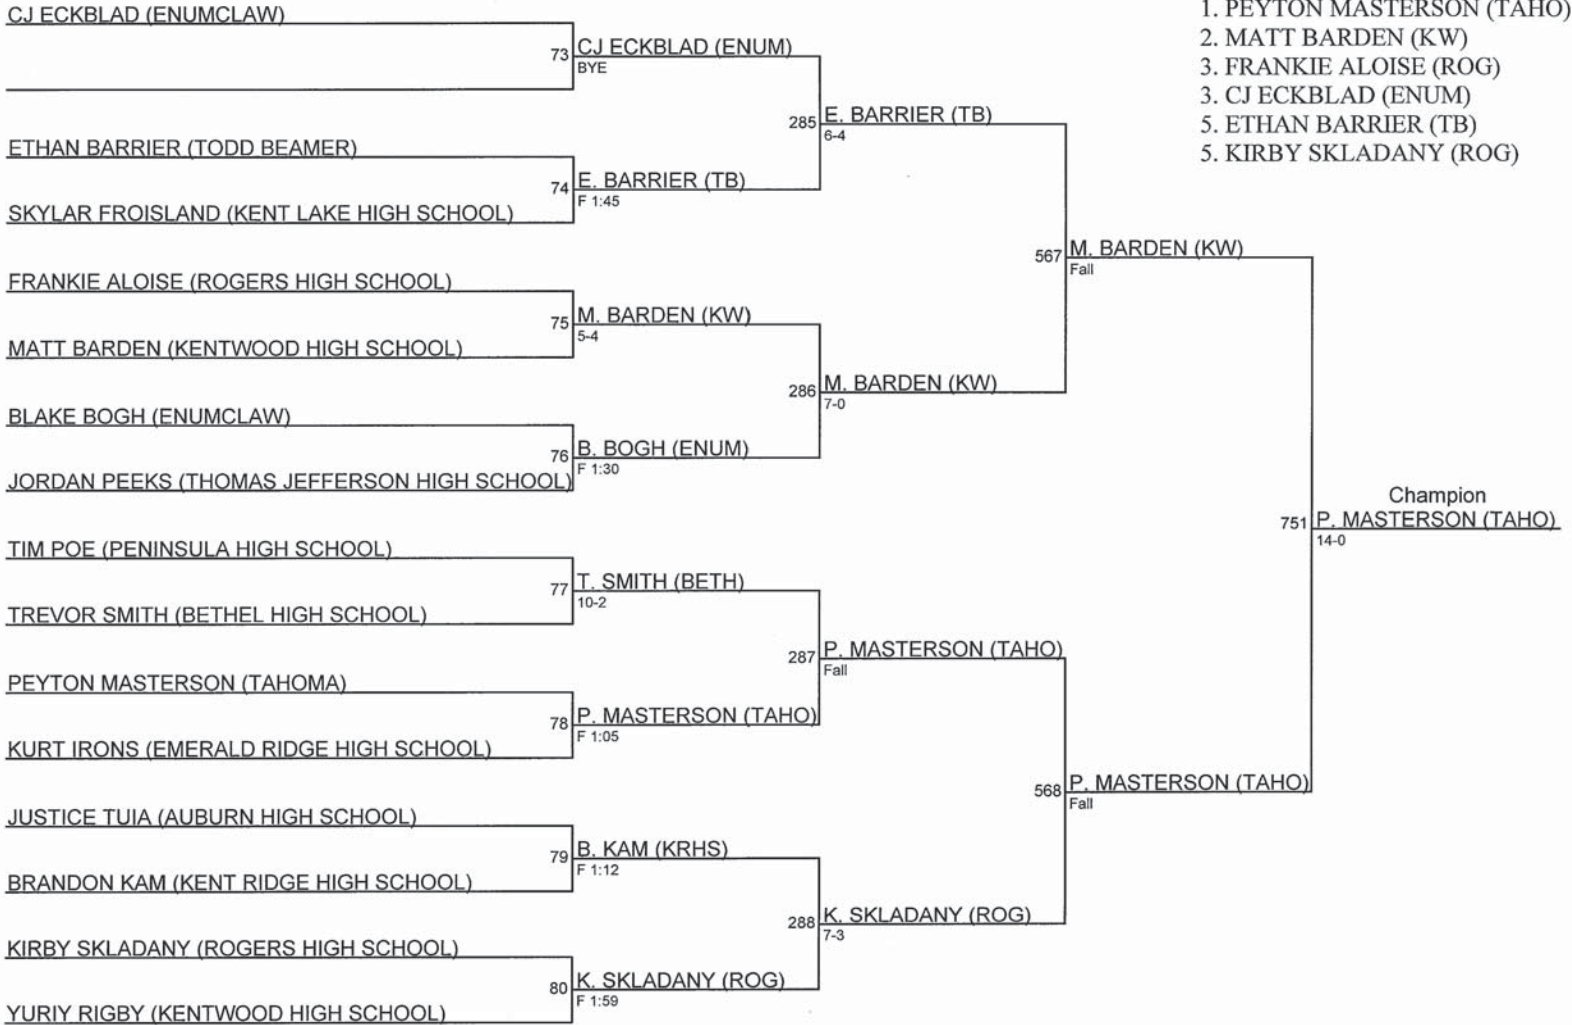

**SPSL JV GREELEY / 126A (consolation)**

**SPSL JV GREELEY / 126**

**SPSL JV GREELEY / 126 (consolation)**

**SPSL JV GREELEY / 132A**

**SPSL JV GREELEY / 132A (consolation)**

**SPSL JV GREELEY / 132**

1. PEYTON MASTERSON (TAHO)
2. MATT BARDEN (KW)
3. FRANKIE ALOISE (ROG)
3. CJ ECKBLAD (ENUM)
5. ETHAN BARRIER (TB)
5. KIRBY SKLADANY (ROG)