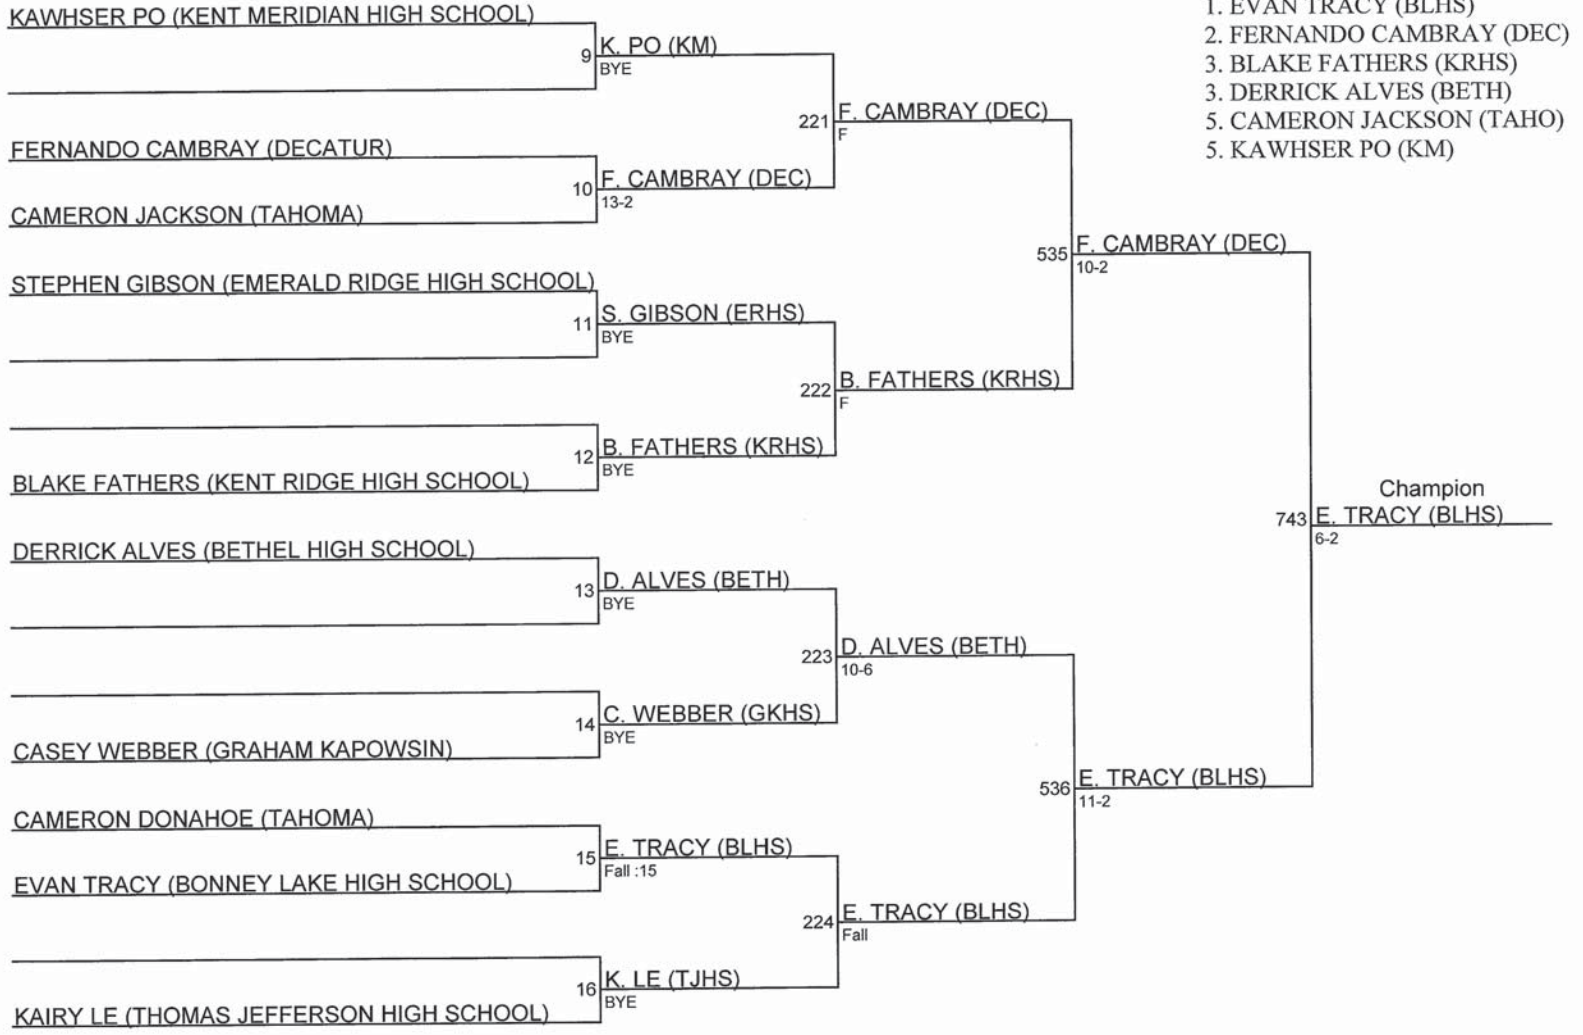

SPSL JV GREELEY / 106

1. EVAN TRACY (BLHS)
2. FERNANDO CAMBRAY (DEC)
3. BLAKE FATHERS (KRHS)
3. DERRICK ALVES (BETH)
5. CAMERON JACKSON (TAHO)
5. KAWHSER PO (KM)