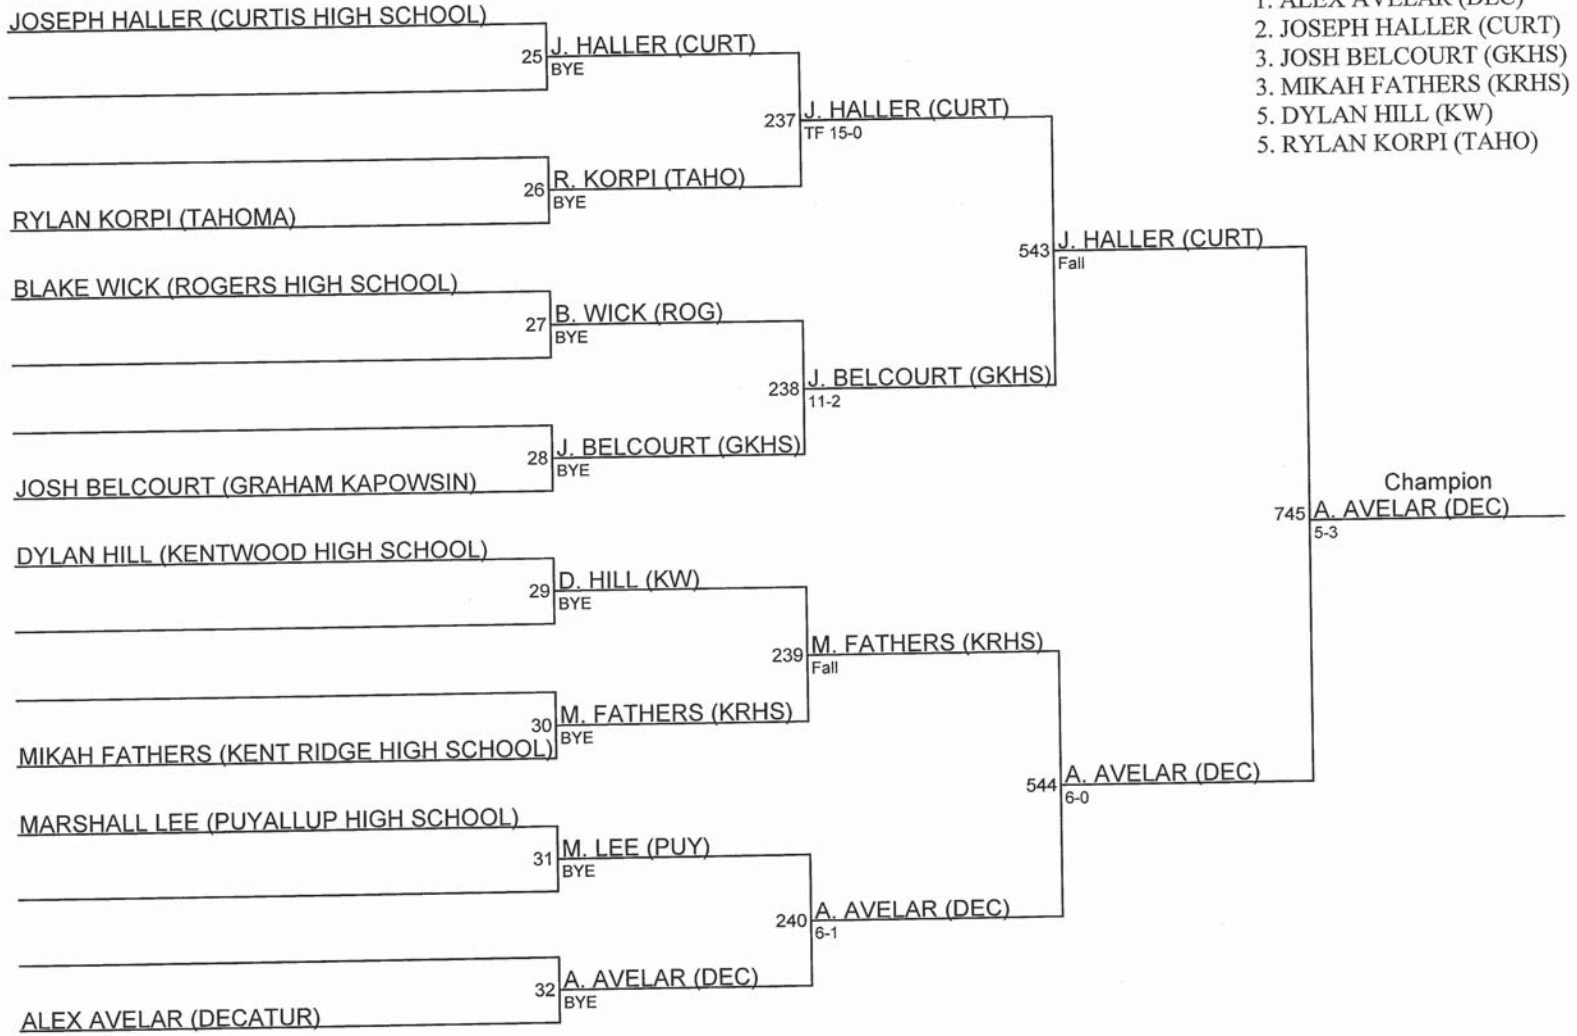

SPSL JV GREELEY / 113

1. ALEX AVELAR (DEC)
2. JOSEPH HALLER (CURT)
3. JOSH BELCOURT (GKHS)
3. MIKAH FATHERS (KRHS)
5. DYLAN HILL (KW)
5. RYLAN KORPI (TAHO)