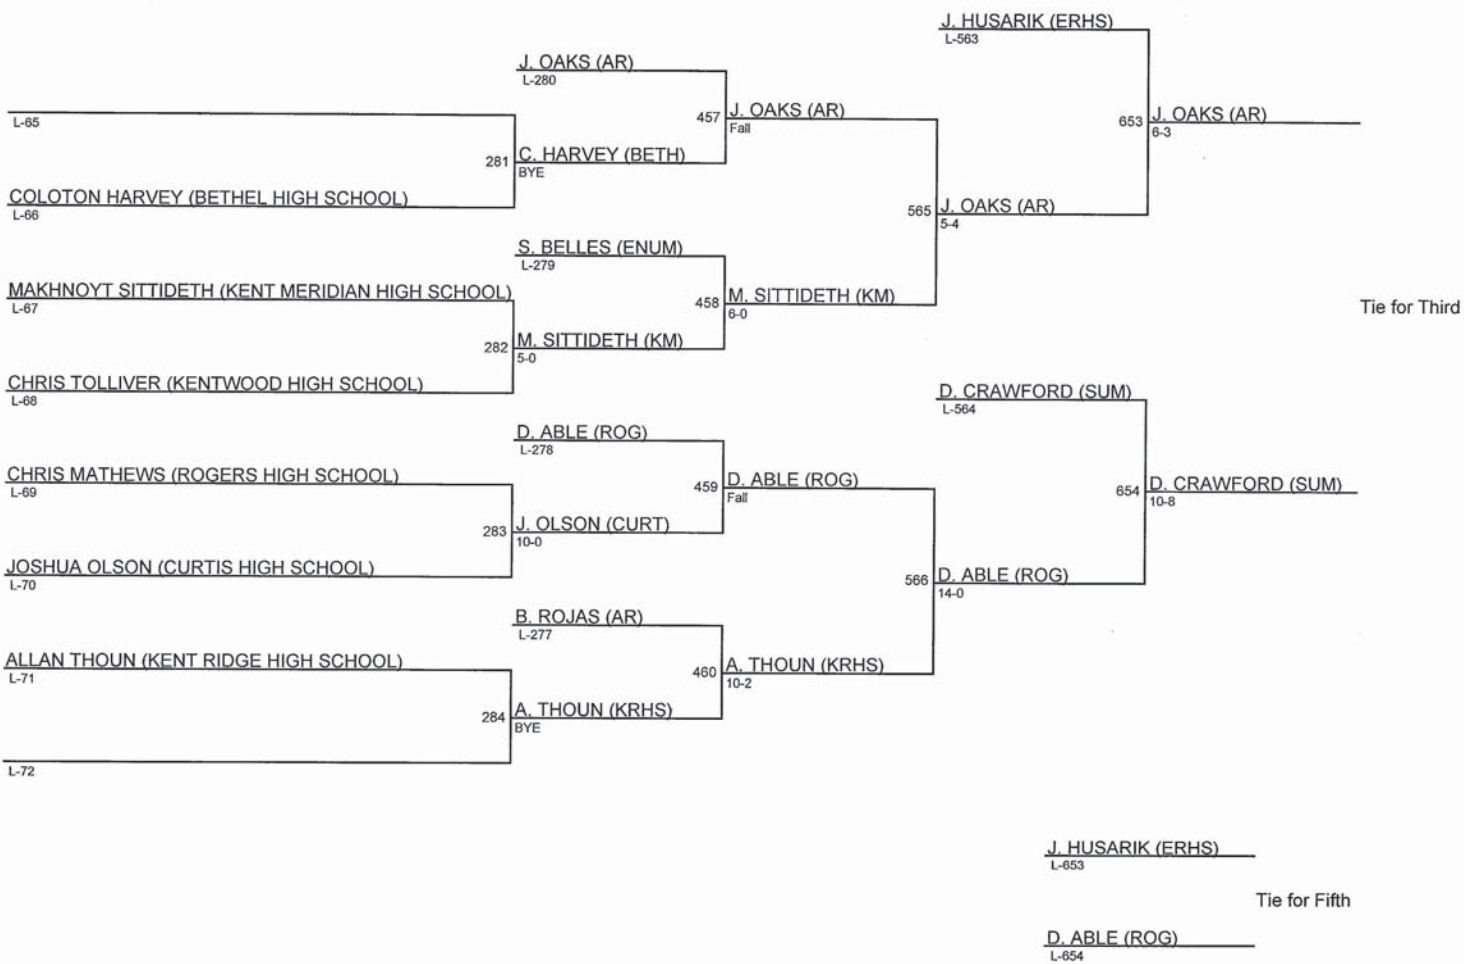

**SPSL JV GREELEY / 126A (consolation)**

**SPSL JV GREELEY / 126**

**SPSL JV GREELEY / 126 (consolation)**

**SPSL JV GREELEY / 132A**

**SPSL JV GREELEY / 132A (consolation)**

**SPSL JV GREELEY / 132**

1. PEYTON MASTERSON (TAHO)
2. MATT BARDEN (KW)
3. FRANKIE ALOISE (ROG)
3. CJ ECKBLAD (ENUM)
5. ETHAN BARRIER (TB)
5. KIRBY SKLADANY (ROG)