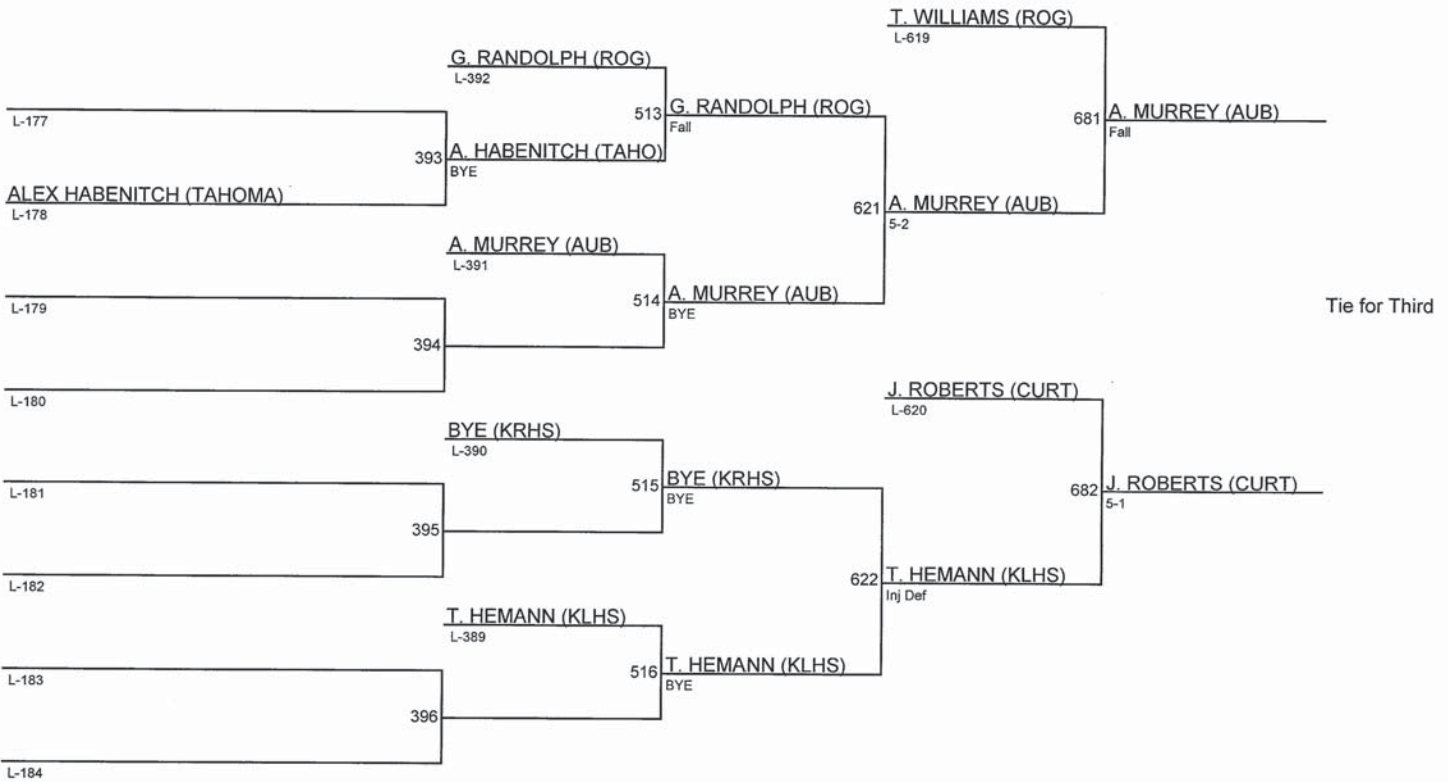

**SPSL JV GREELEY / 220 (consolation)**

**SPSL JV GREELEY / 285**

**SPSL JV GREELEY / 285 (consolation)**

**SPSL JV GREELEY / 182 (consolation)**

T. WILLIAMS (ROG)  
L-619

Tie for Fifth

T. HEMANN (KLHS)  
L-682