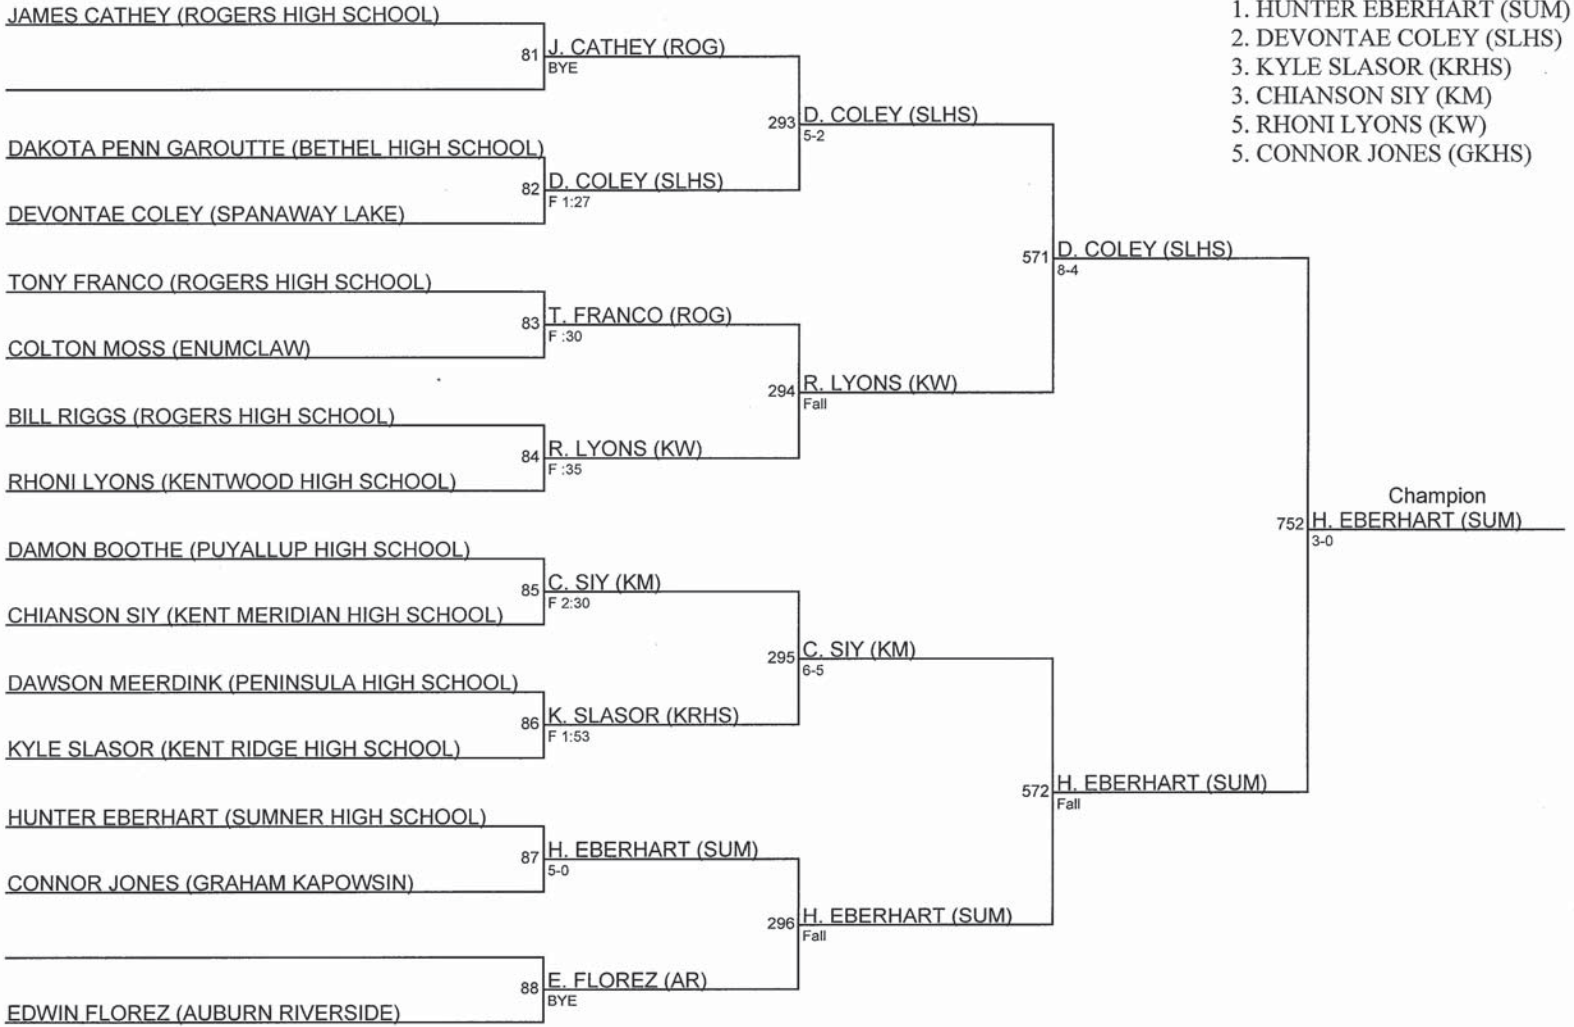

SPSL JV GREELEY / 138A

1. HUNTER EBERHART (SUM)
2. DEVONTAE COLEY (SLHS)
3. KYLE SLASOR (KRHS)
3. CHIANSON SIY (KM)
5. RHONI LYONS (KW)
5. CONNOR JONES (GKHS)