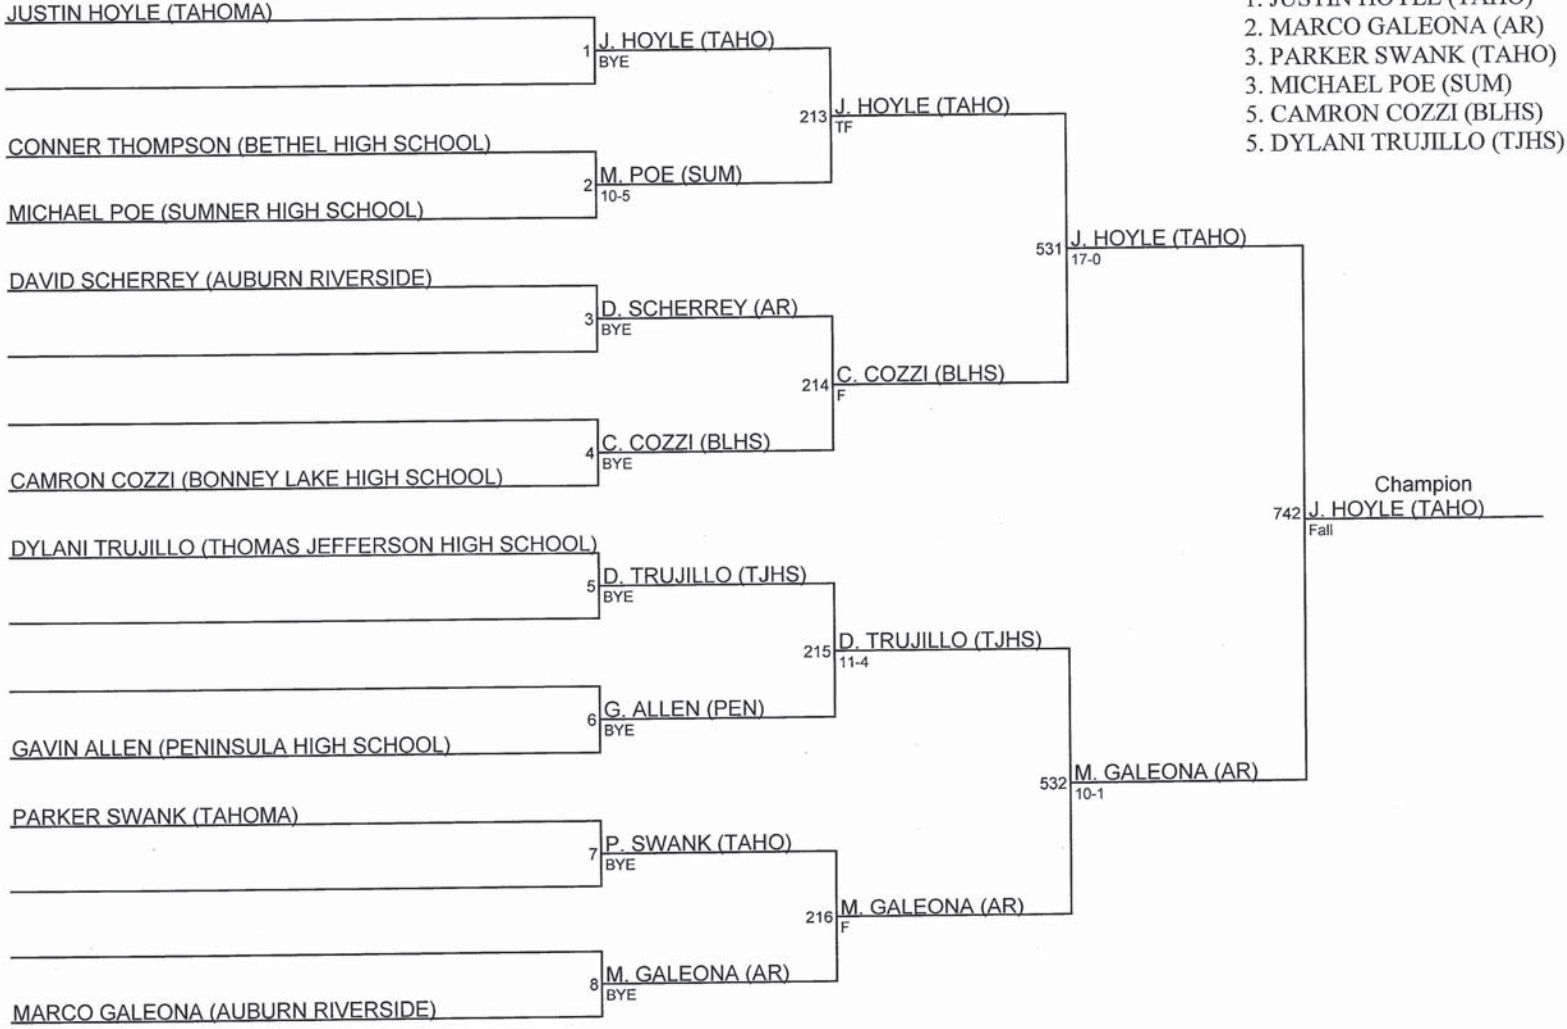

**SPSL JV GREELEY / 106A**

1. JUSTIN HOYLE (TAHO)
2. MARCO GALEONA (AR)
3. PARKER SWANK (TAHO)
3. MICHAEL POE (SUM)
5. CAMRON COZZI (BLHS)
5. DYLANI TRUJILLO (TJHS)

**SPSL JV GREELEY / 106A (consolation)**