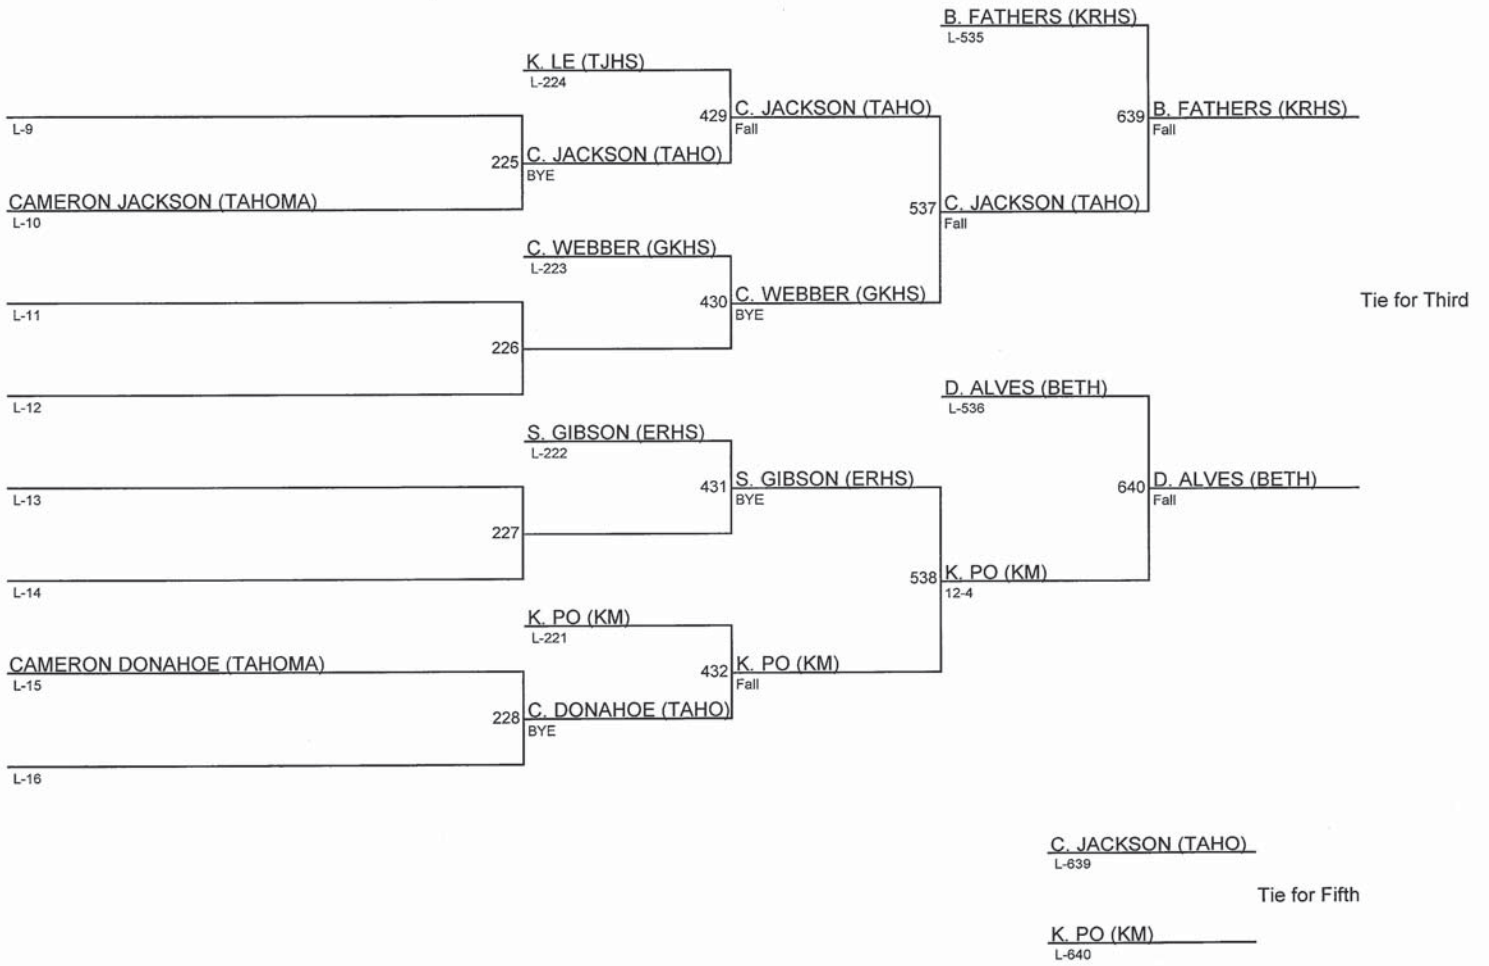

**SPSL JV GREELEY / 106 (consolation)**

**SPSL JV GREELEY / 113A**

1. JOE NOVAK (TAHO)
2. HUNTER GODWIN (PUY)
3. RILEY WINN (PEN)
3. OWEN BURGER (BETH)
5. RODOLFO PRIETO-ROBLES (KW)
5. BEN EHLI (SUM)

**SPSL JV GREELEY / 113A (consolation)**