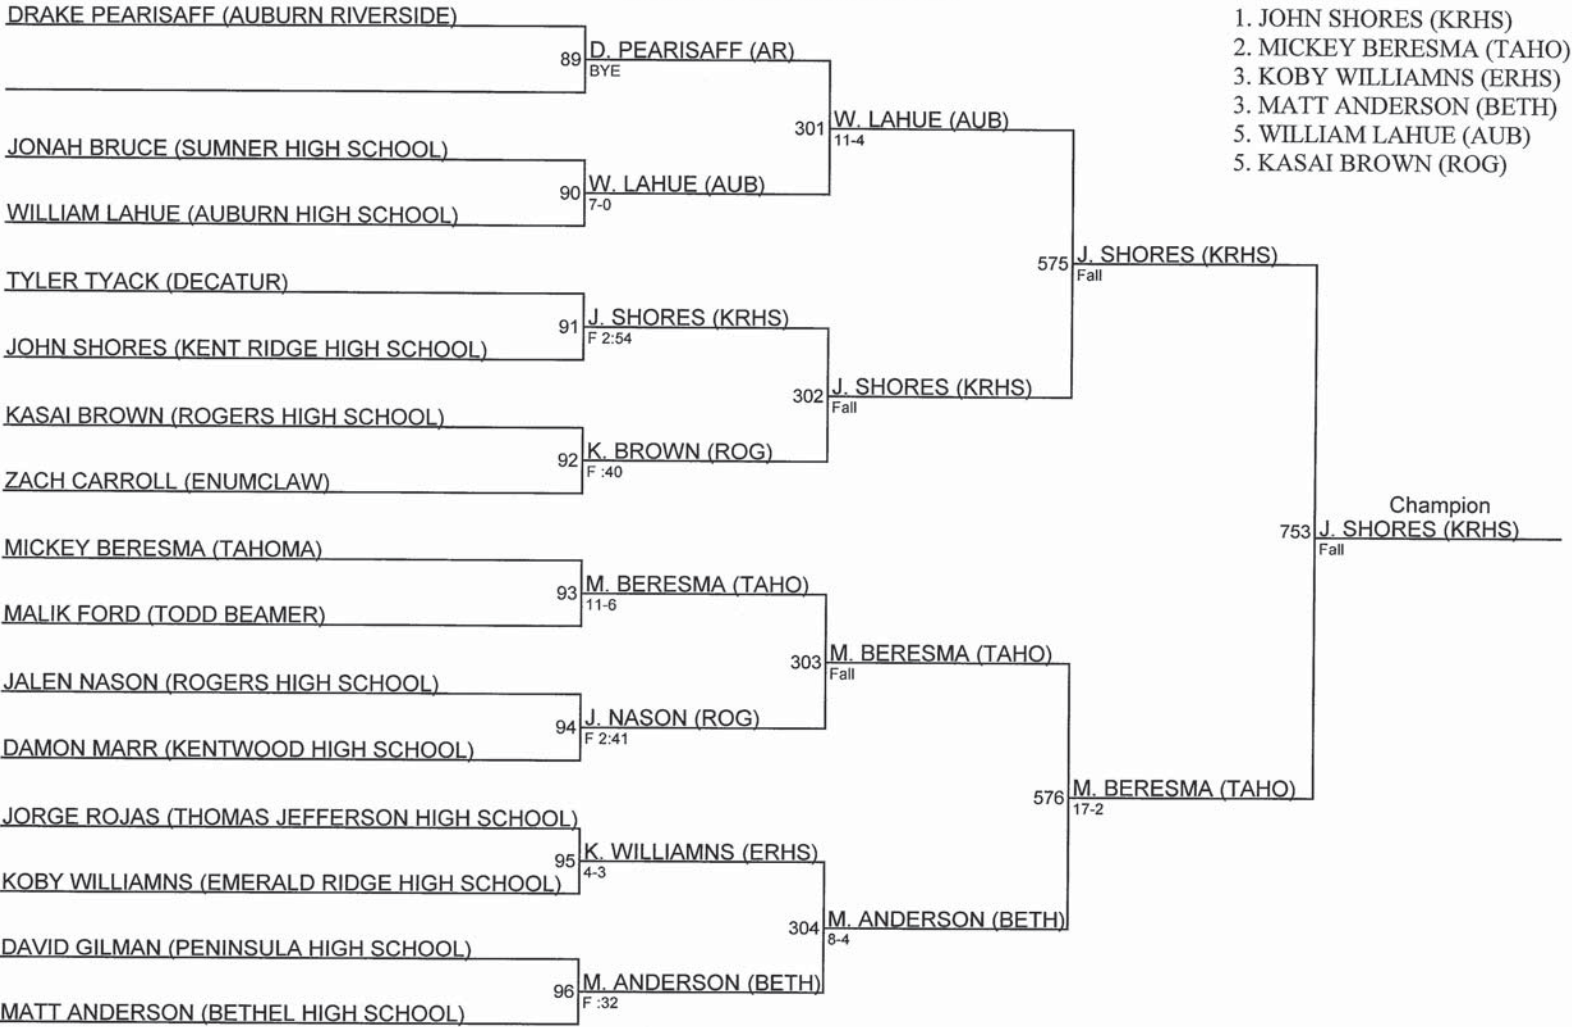

SPSL JV GREELEY / 138