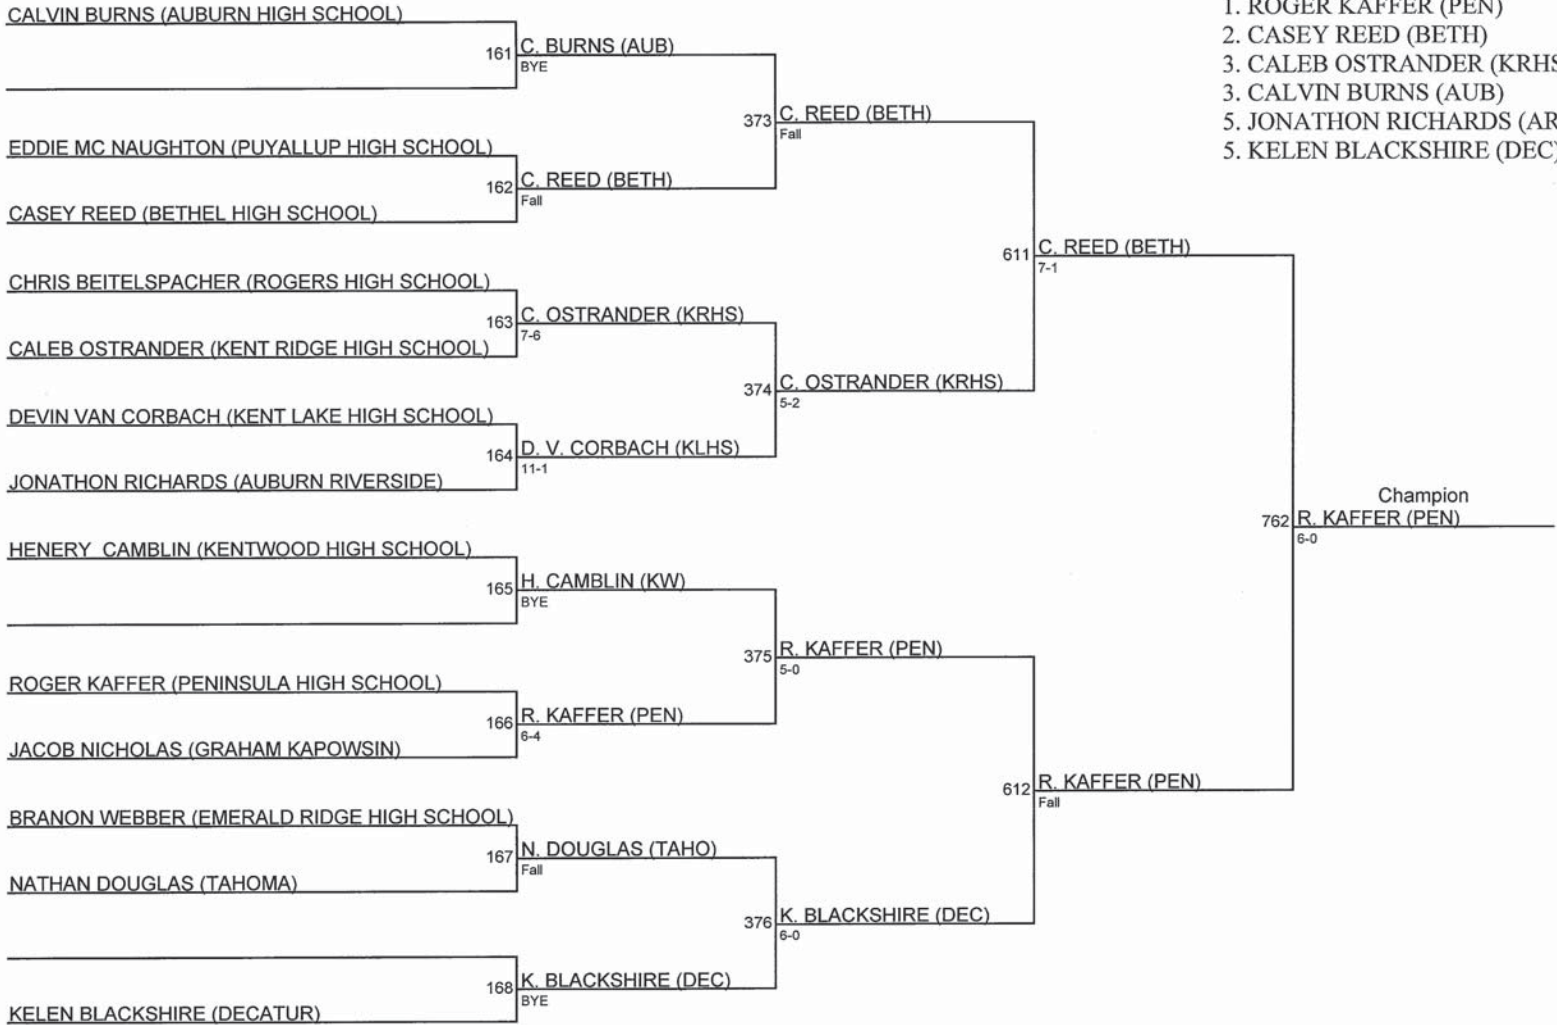

Tie for Fifth

B. BOWMAN (TAHO)  
L-674

**SPSL JV GREELEY / 170A**

**SPSL JV GREELEY / 170A (consolation)**

**SPSL JV GREELEY / 170**

1. ROGER KAFFER (PEN)
2. CASEY REED (BETH)
3. CALEB OSTRANDER (KRHS)
3. CALVIN BURNS (AUB)
5. JONATHON RICHARDS (AR)
5. KELEN BLACKSHIRE (DEC)