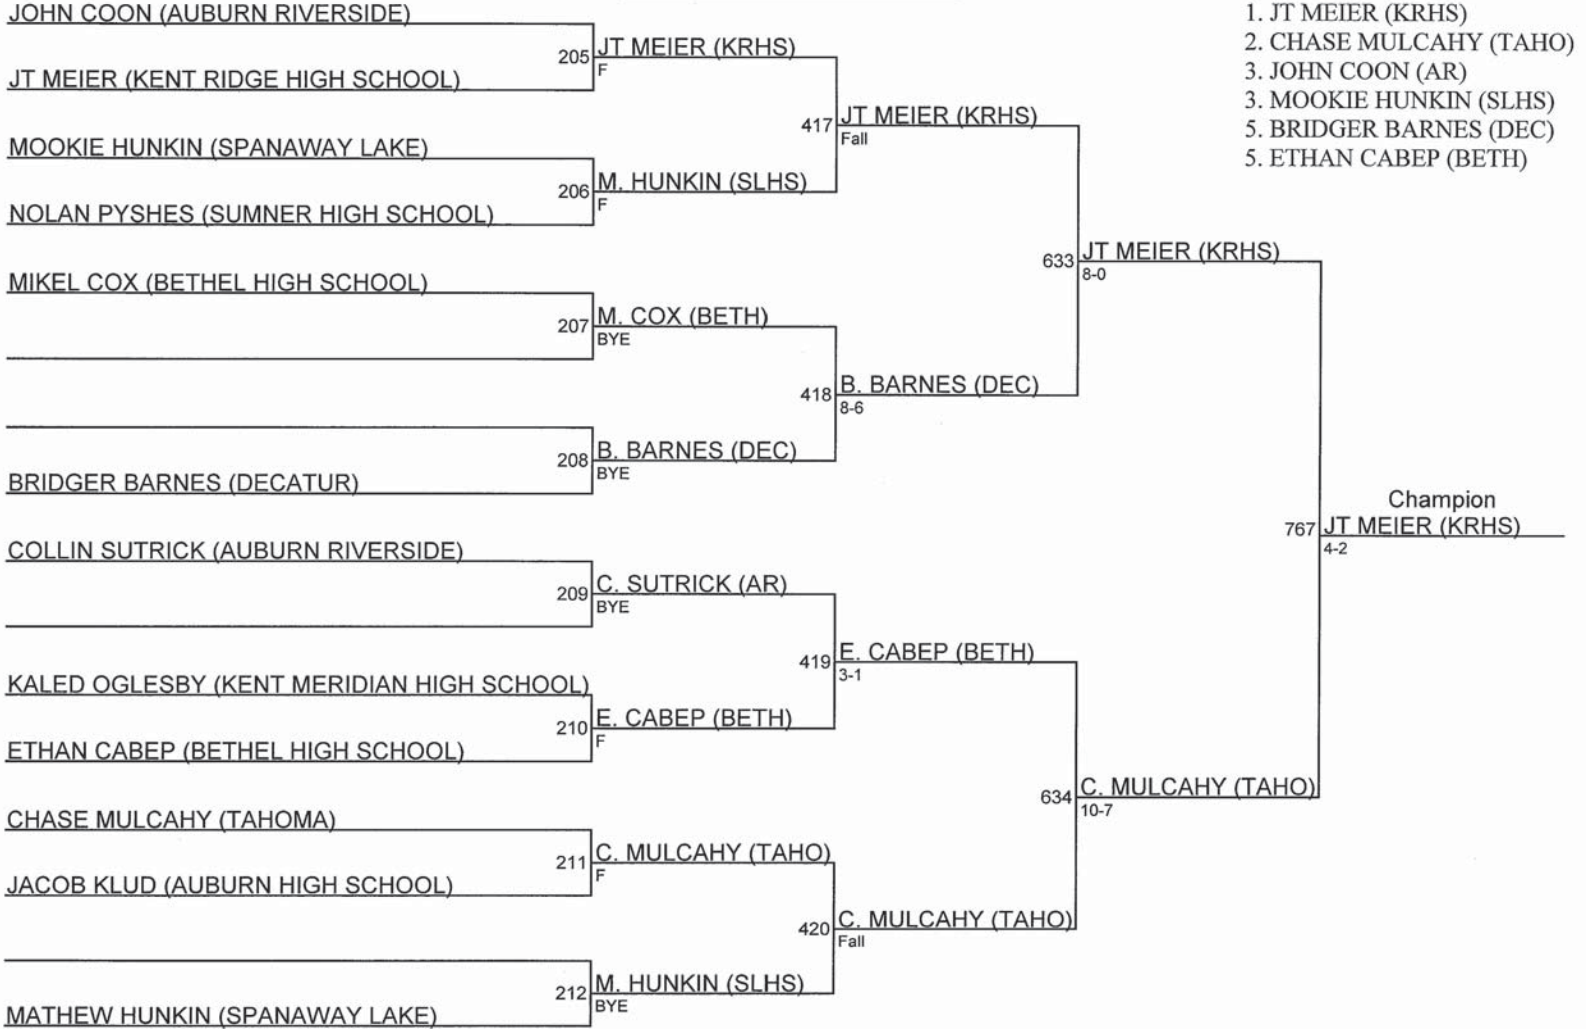

SPSL JV GREELEY / 285