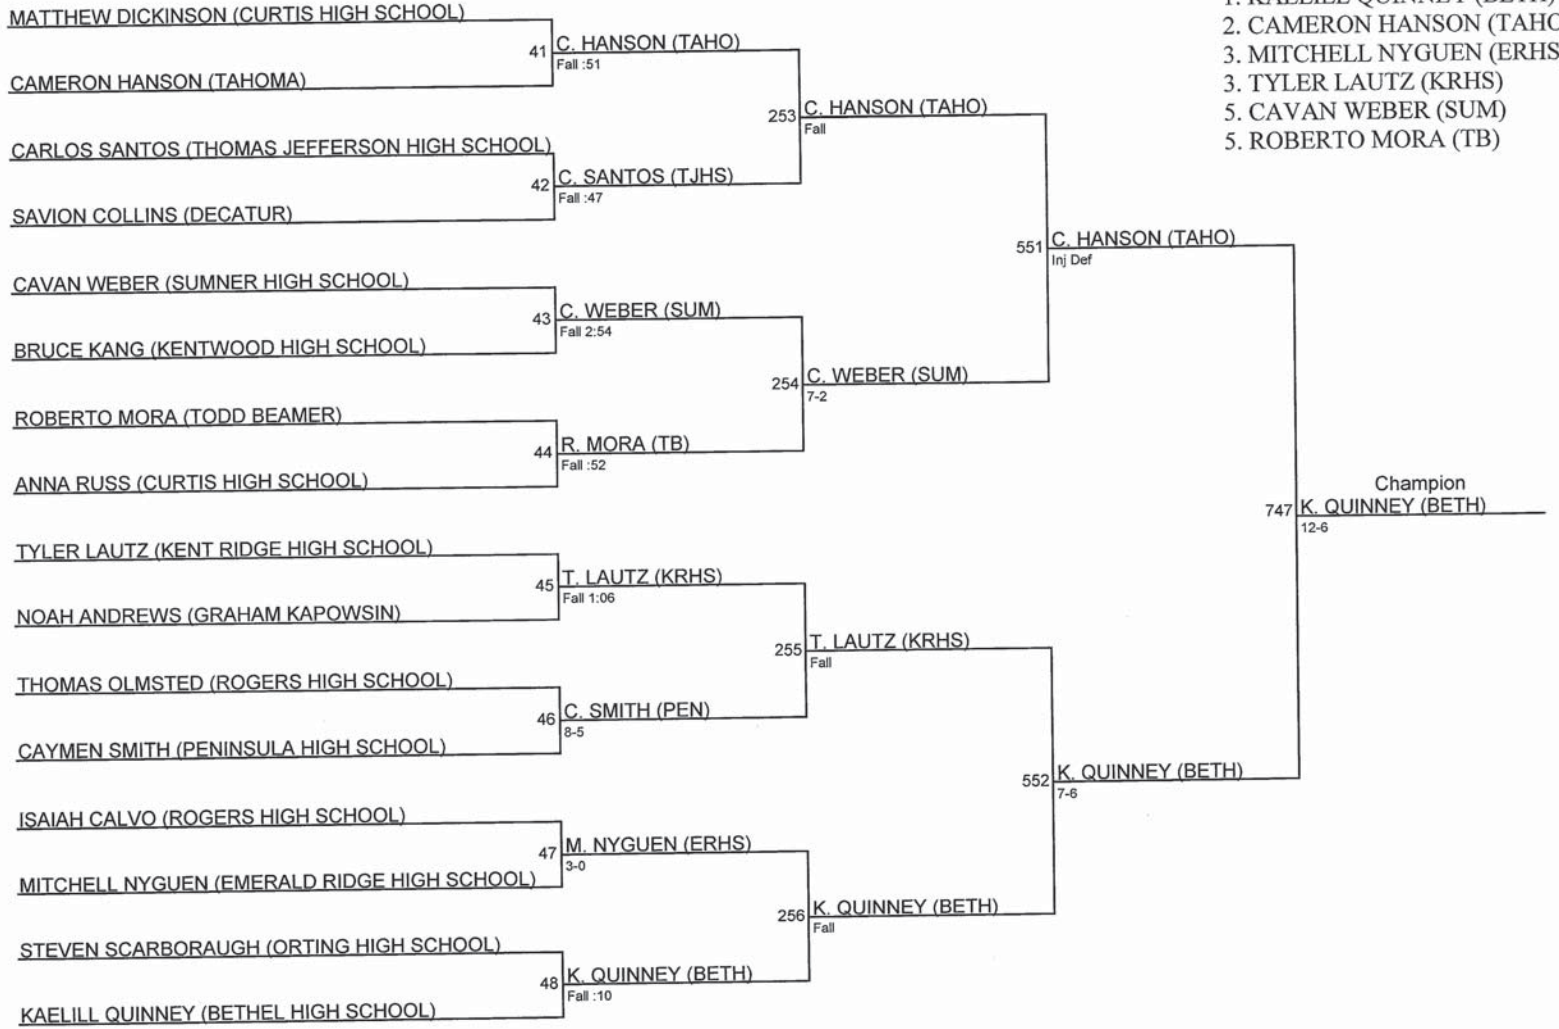

SPSL JV GREELEY / 120

1. KAE LILL QUINNEY (BETH)
2. CAMERON HANSON (TAHO)
3. MITCHELL NYGUEN (ERHS)
3. TYLER LAUTZ (KRHS)
5. CAVAN WEBER (SUM)
5. ROBERTO MORA (TB)