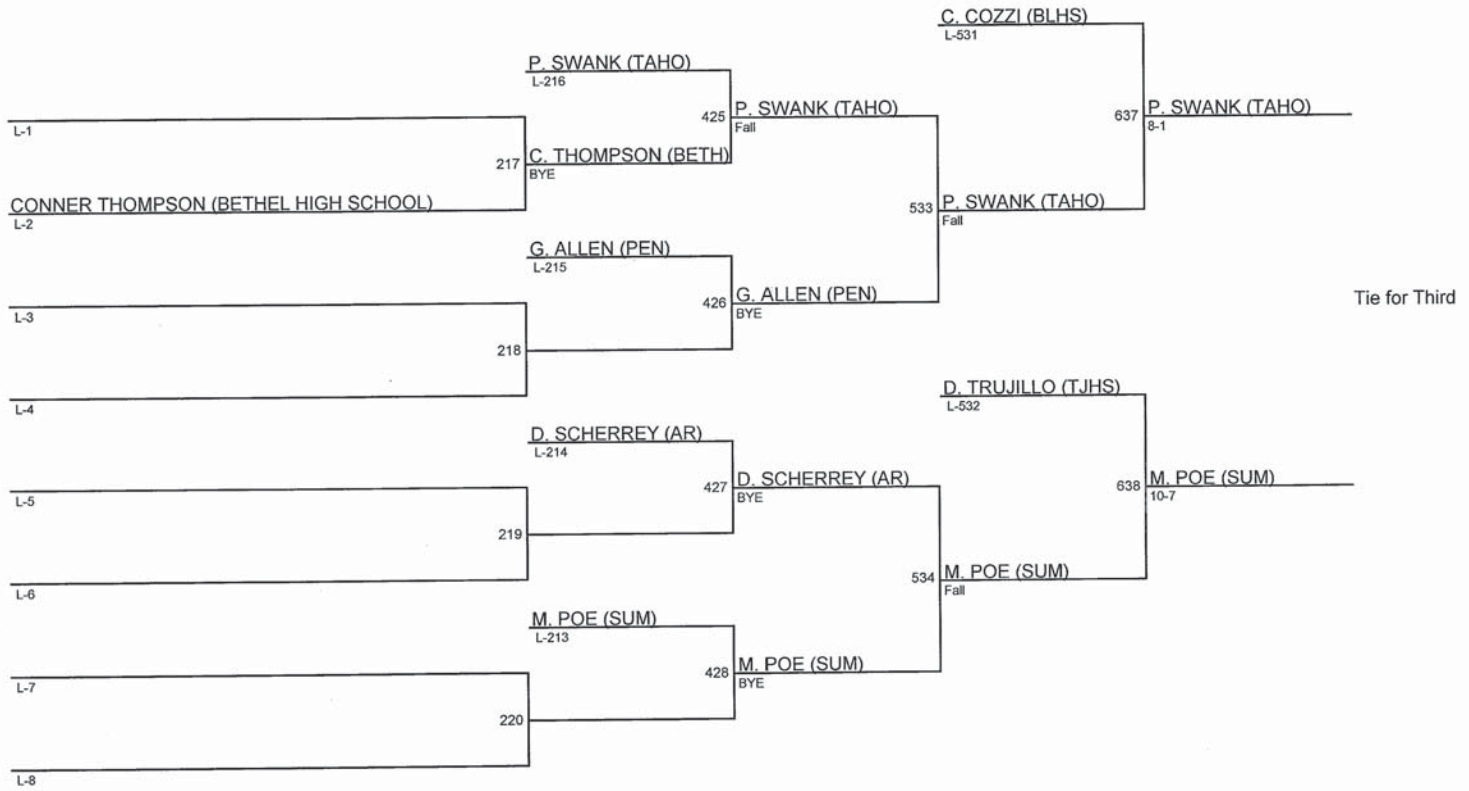

**SPSL JV GREELEY / 106A**

1. JUSTIN HOYLE (TAHO)
2. MARCO GALEONA (AR)
3. PARKER SWANK (TAHO)
3. MICHAEL POE (SUM)
5. CAMRON COZZI (BLHS)
5. DYLANI TRUJILLO (TJHS)

**SPSL JV GREELEY / 106A (consolation)**