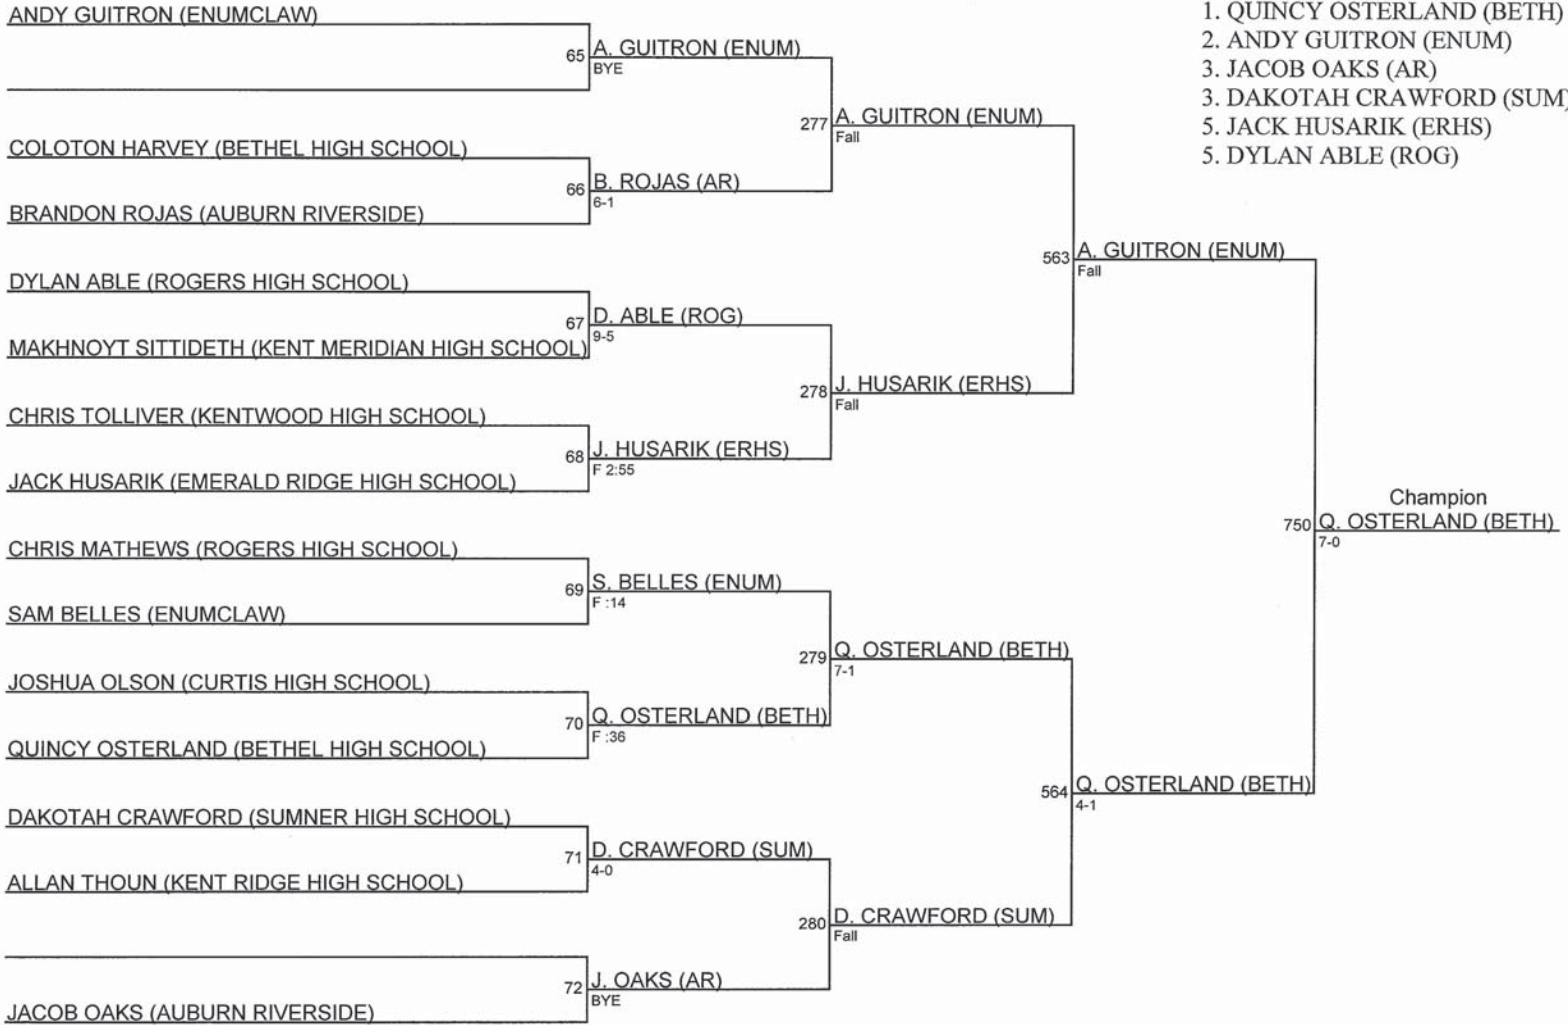

**SPSL JV GREELEY / 126A (consolation)**

**SPSL JV GREELEY / 126**

**SPSL JV GREELEY / 126 (consolation)**

**SPSL JV GREELEY / 132A**

**SPSL JV GREELEY / 132A (consolation)**

**SPSL JV GREELEY / 132**

1. PEYTON MASTERSON (TAHO)
2. MATT BARDEN (KW)
3. FRANKIE ALOISE (ROG)
3. CJ ECKBLAD (ENUM)
5. ETHAN BARRIER (TB)
5. KIRBY SKLADANY (ROG)