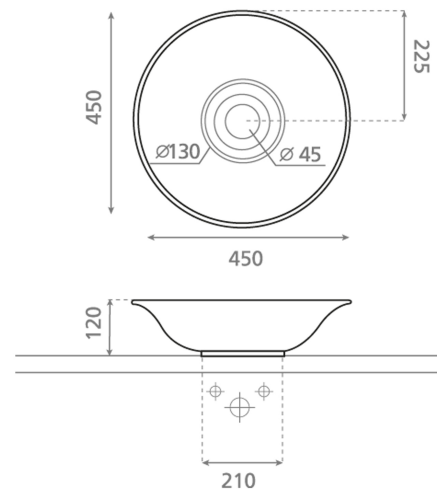

ref. 4033

Cuenca

Lavabo sobre encimera
450x120 mm

Ficha técnica

Características

- Lavabo sobre encimera.
- No puede ir a pared.
- No tiene rebosadero.
- Desagüe oculto.
- Peso neto del lavabo 8kg.
- Peso con caja 9kg.
- Unidades por palet 52.