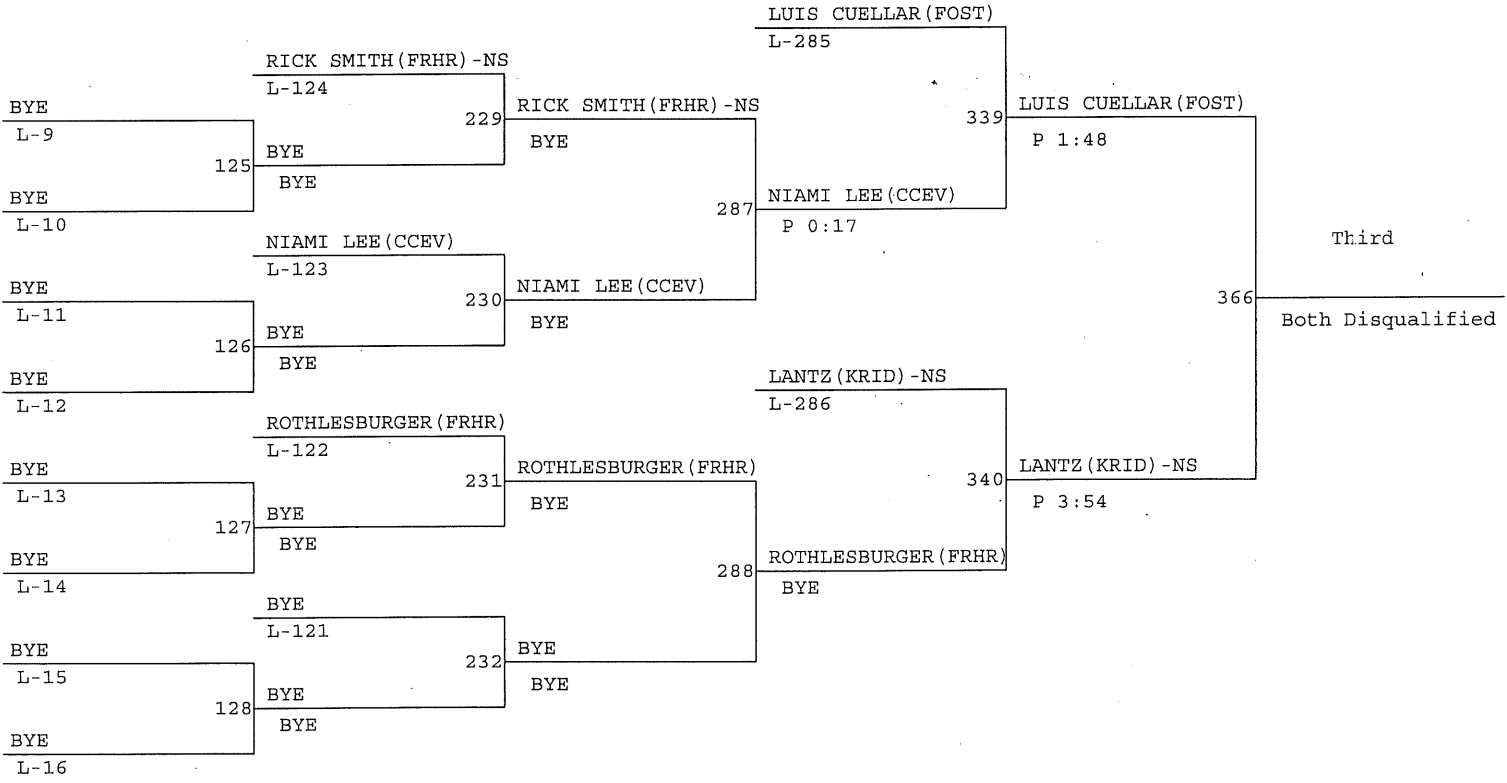

SKY VALLEY INVITATIONAL

Weight Class : 106

1. DEREK FREITAG (KRID)
2. NATHAN HOBBS (KRID) -NS
- 3.
- 4.

SKY VALLEY INVITATIONAL

Weight Class : 113

CHRISTIAN BERTRAM{OAK HARBOR}

1. CHRISTIAN BERTRAM(OAKH)
2. REYES TREVINO(KRID)
- 3.
- 4.