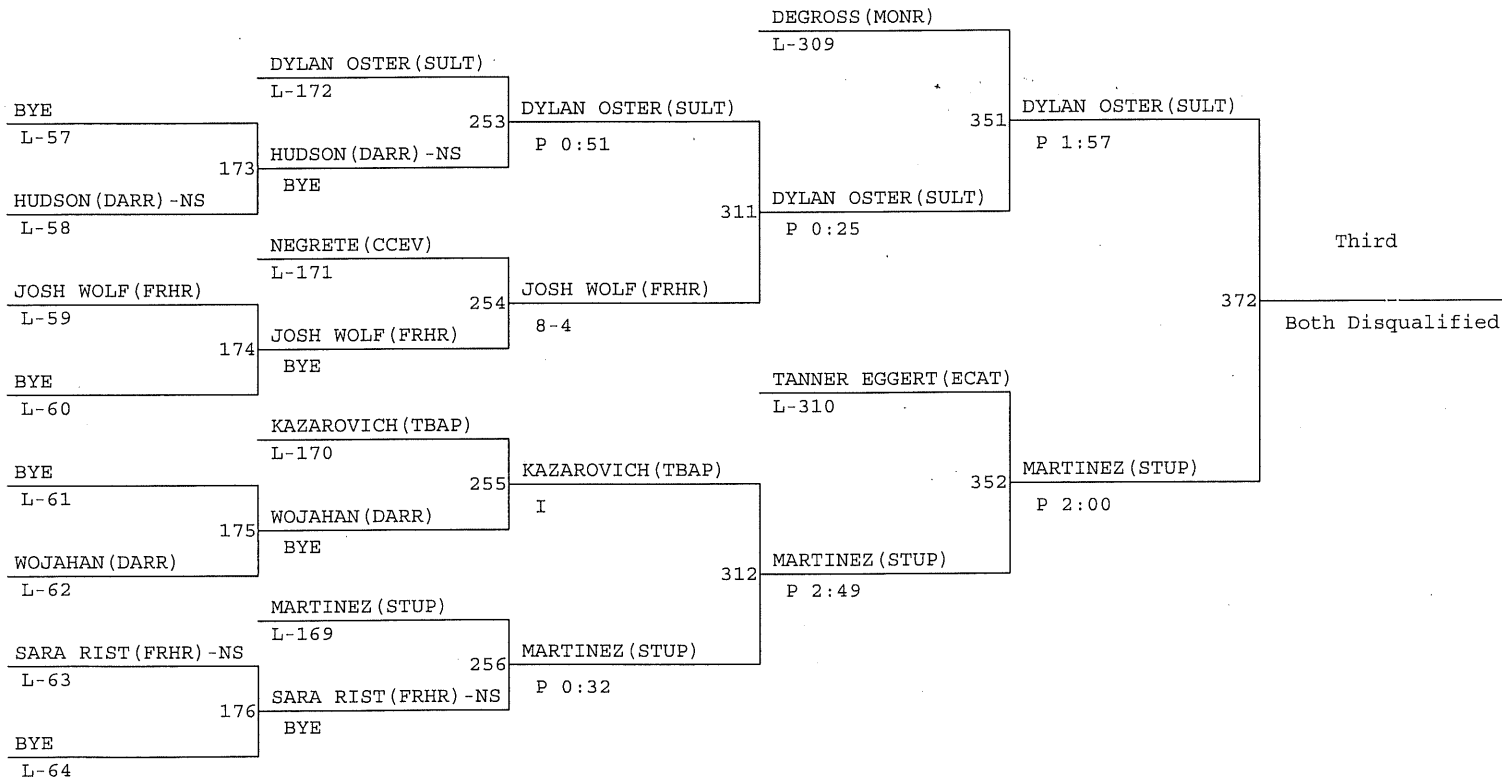

SKY VALLEY INVITATIONAL

Weight Class : 145

DARRICK RONGHOLT {CASCADE-EVERETT}

1. TANNER BELCHER (SULT)
2. MCKINLEY BRAA (MONR)
- 3.
- 4.

SKY VALLEY INVITATIONAL

Weight Class : 152

MARK JOHNSTON{OAK HARBOR}

1. MARK JOHNSTON(OAKH)
2. KYLE NUSHART (CONC)
- 3.
- 4.