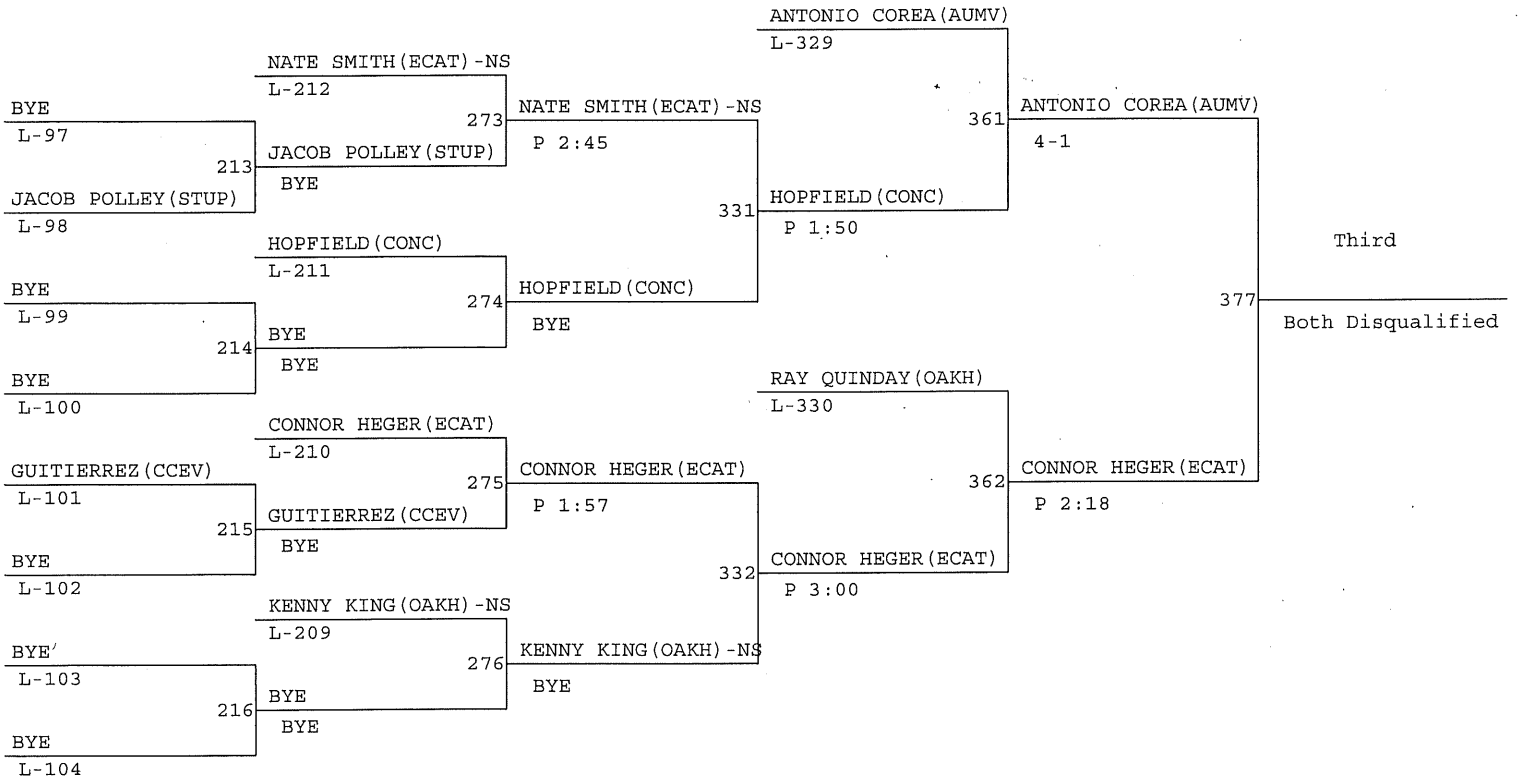

Champion  
JAMES TATE (SAMM)  
P 3:11

KEKAI TARRANT (OAKH)  
L-317

Third

Both Disqualified

SKY VALLEY INVITATIONAL

Weight Class : 182

SKY VALLEY INVITATIONAL

Weight Class : 195

LANE MONTIETH{DARRINGTON}

1. LANE MONTIETH(DARR)
2. BRANDON WEBB(SULT)
- 3.
- 4.

SKY VALLEY INVITATIONAL

Weight Class : 220

MASON MCKENZIE {DARRINGTON}

1. TAYLOR COMFORT (SULT)
2. MASON MCKENZIE (DARR)
- 3.
- 4.

SKY VALLEY INVITATIONAL

Weight Class : 285

1. DANIEL VI (KRID)
2. TYLER ADAMSON (OAKH) -NS
- 3.
- 4.