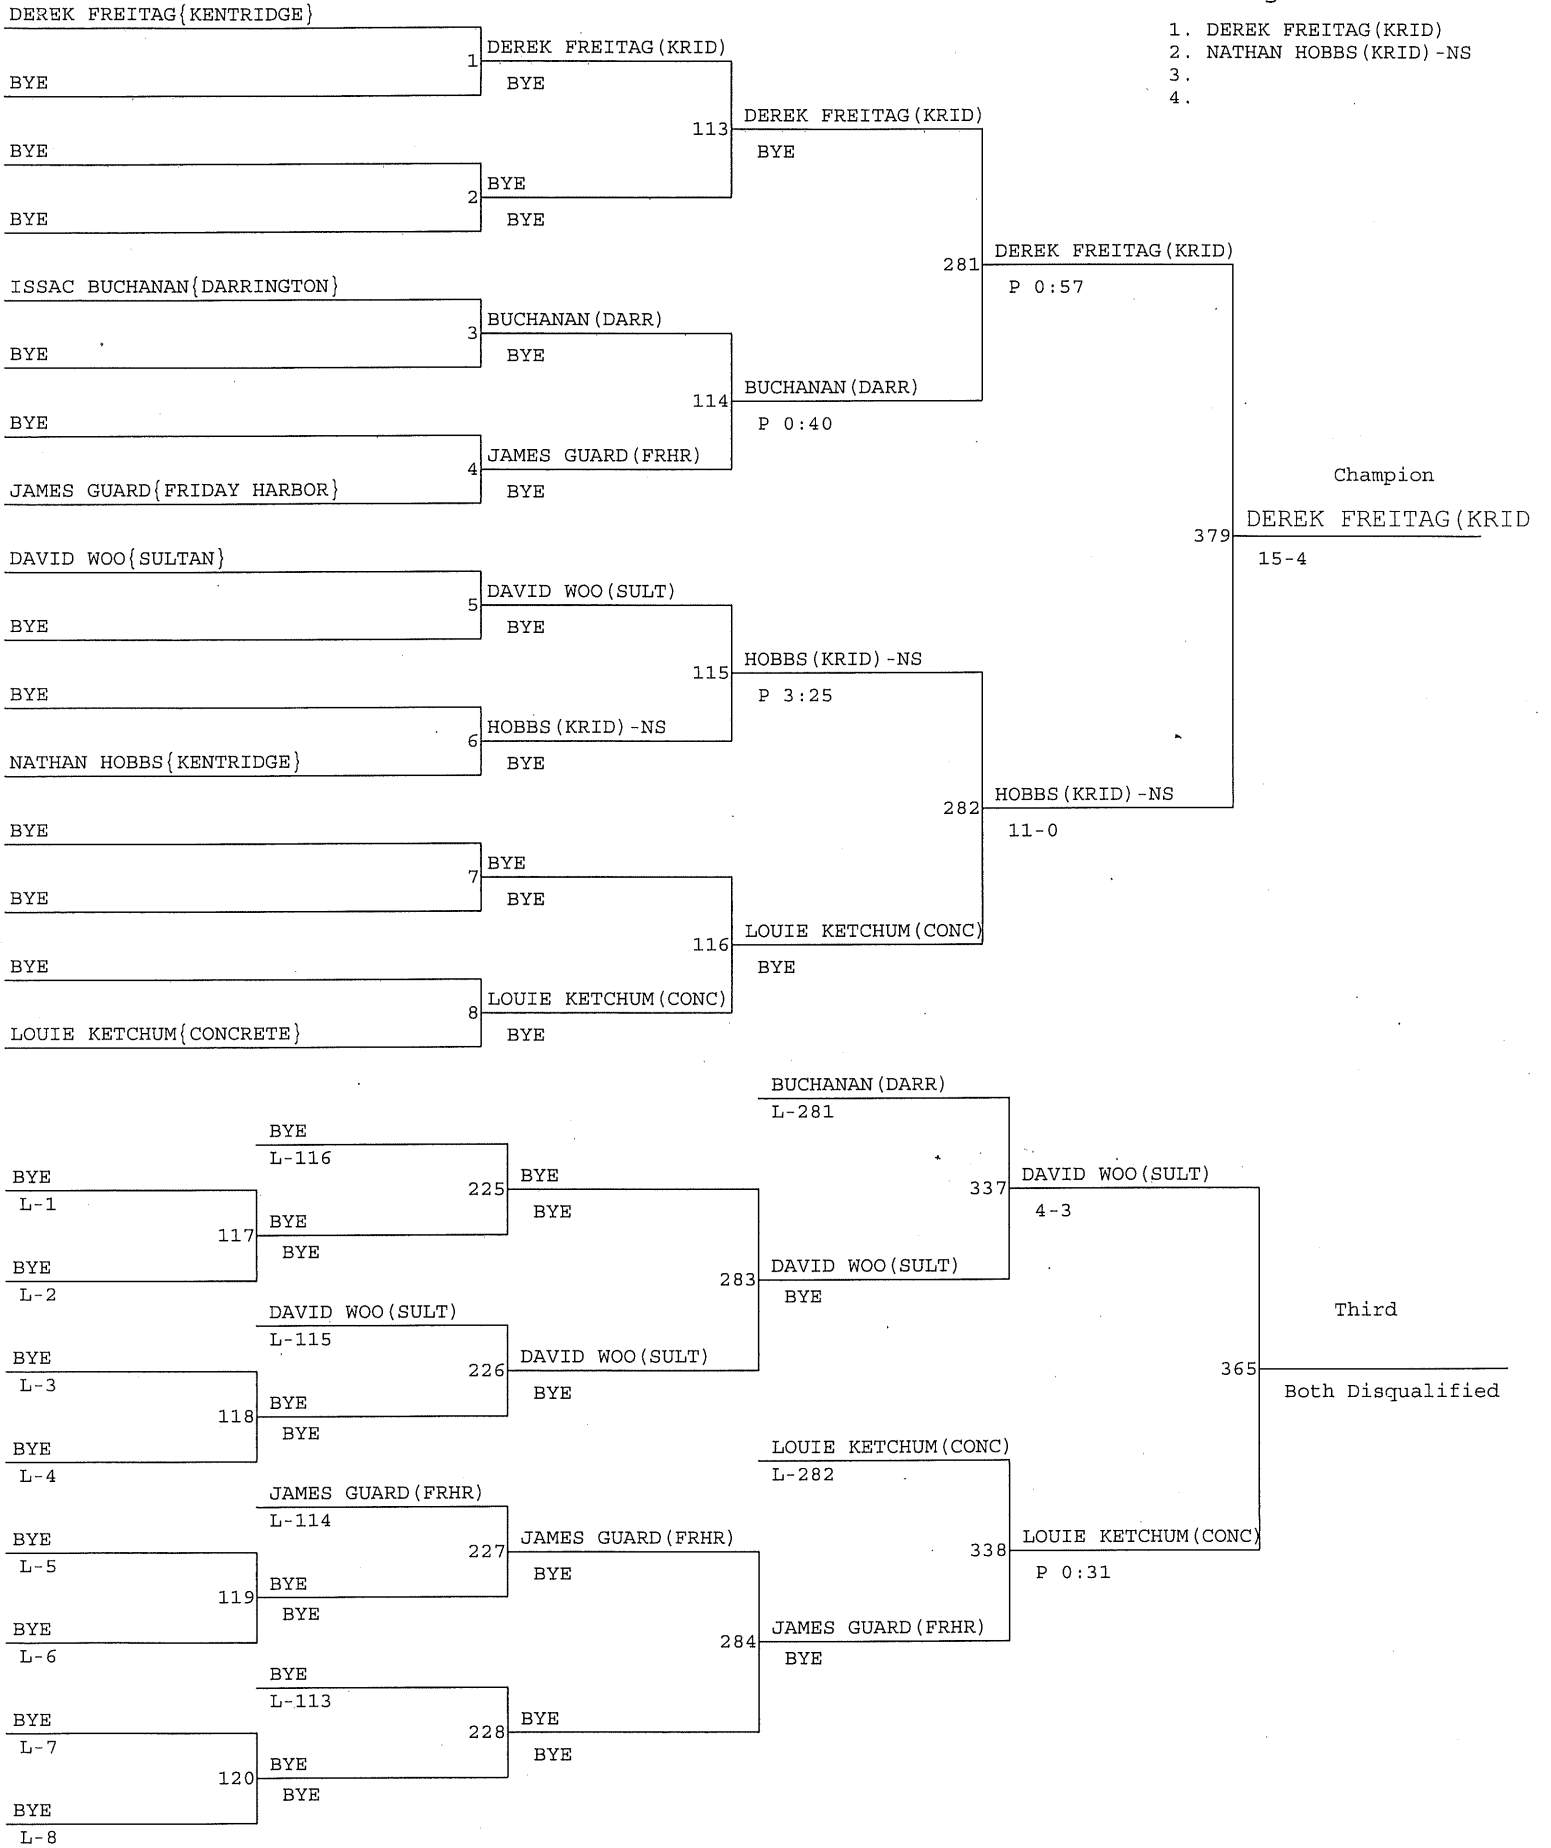

SKY VALLEY INVITATIONAL

Weight Class : 106

1. DEREK FREITAG (KRID)
2. NATHAN HOBBS (KRID) -NS
- 3.
- 4.

SKY VALLEY INVITATIONAL

Weight Class : 113

CHRISTIAN BERTRAM{OAK HARBOR}

1. CHRISTIAN BERTRAM(OAKH)
2. REYES TREVINO(KRID)
- 3.
- 4.