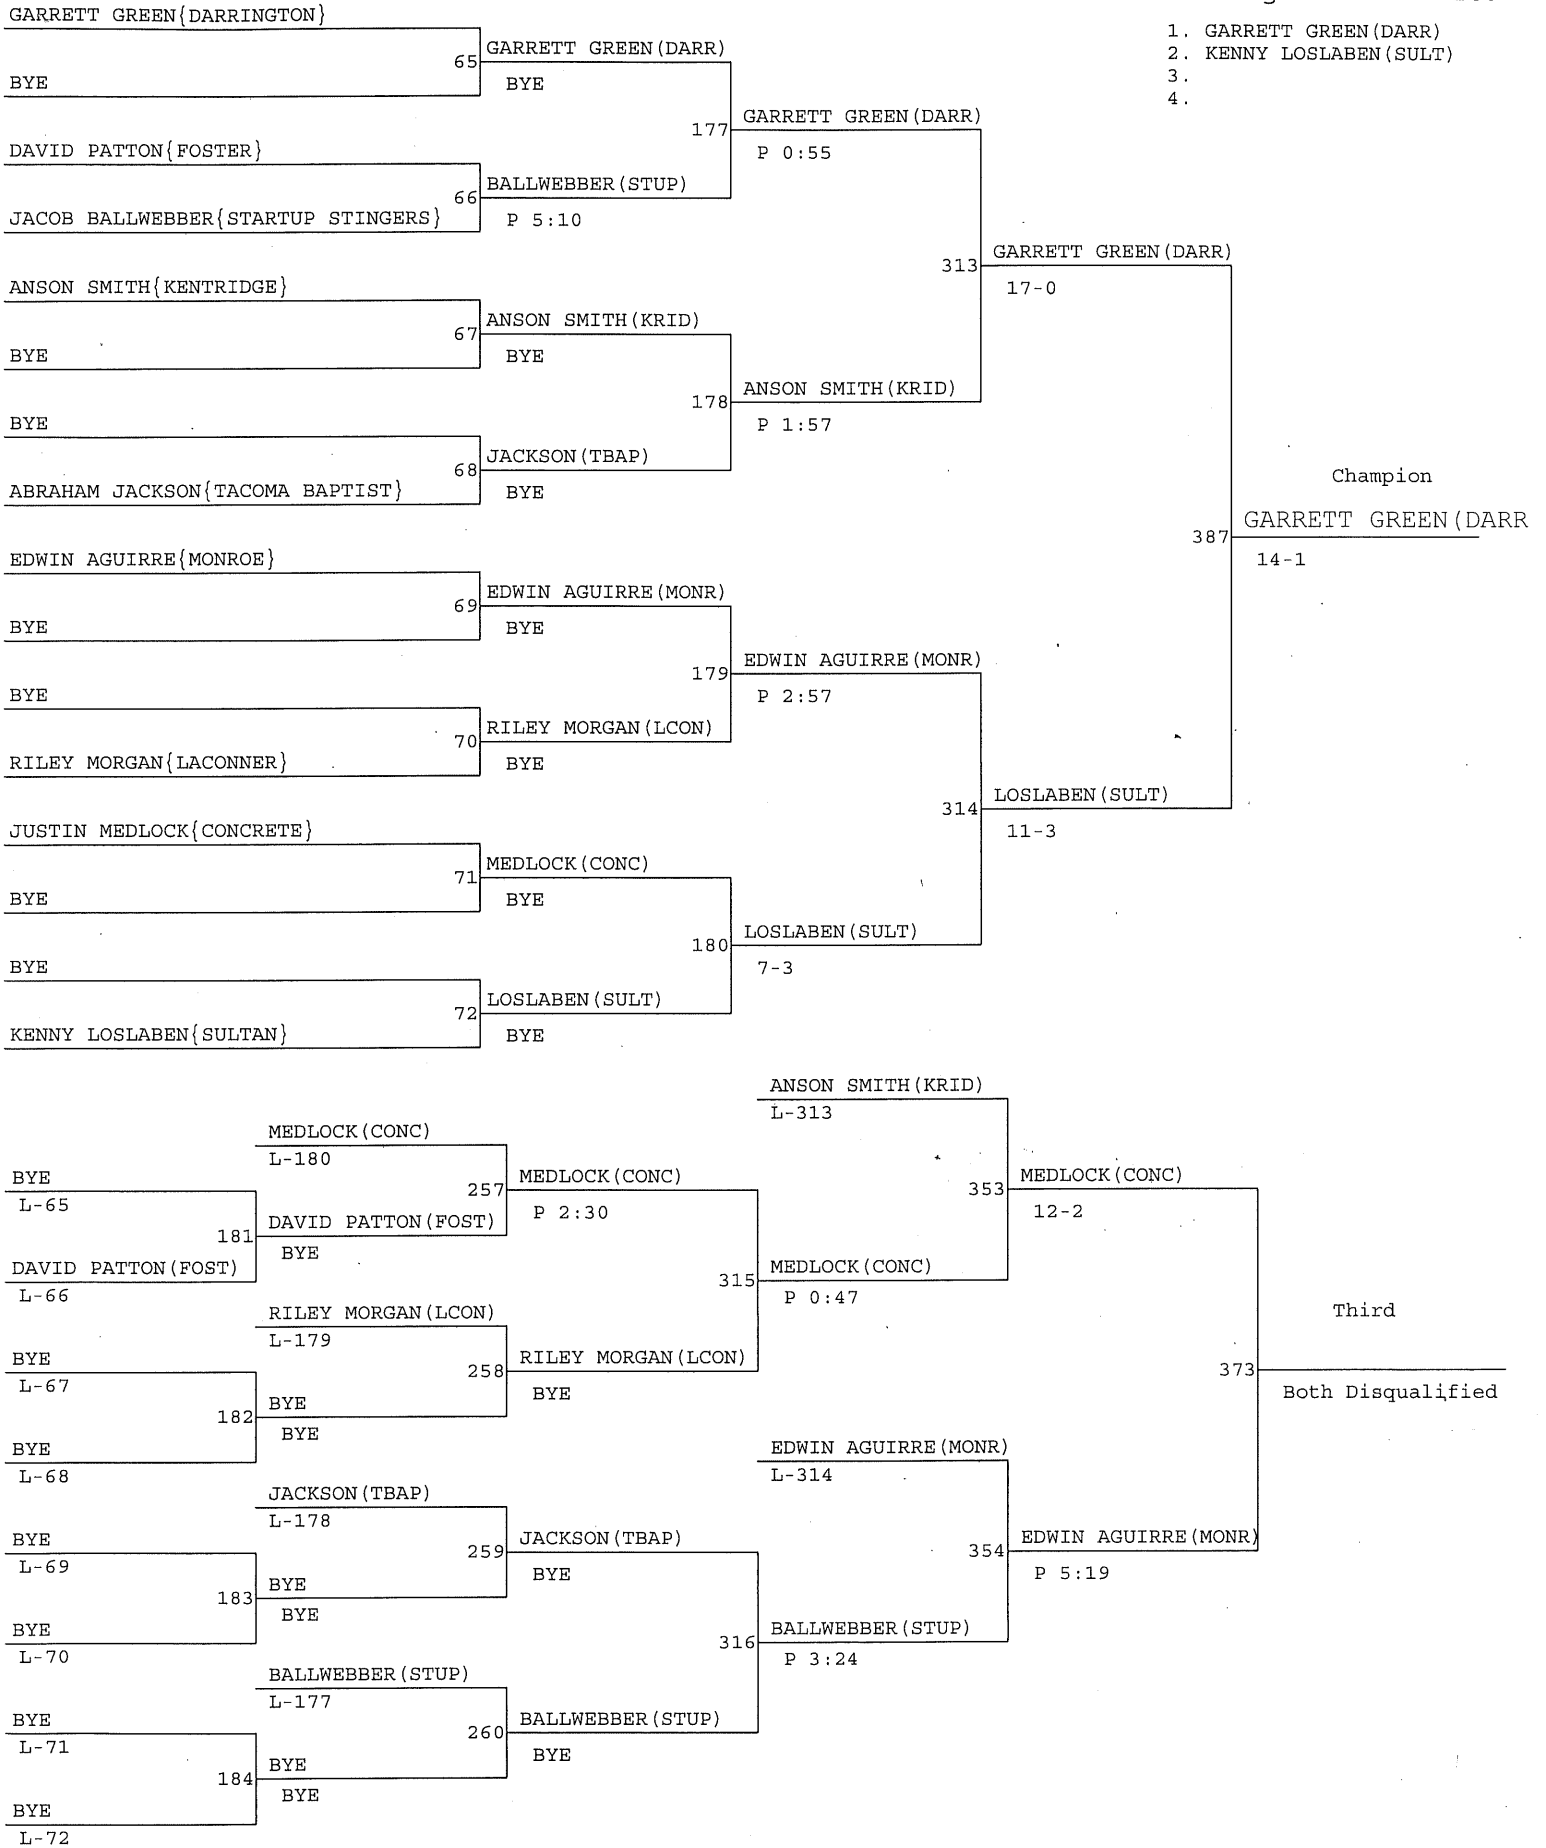

SKY VALLEY INVITATIONAL

Weight Class : 160

1. GARRETT GREEN (DARR)
2. KENNY LOSLABEN (SULT)
- 3.
- 4.