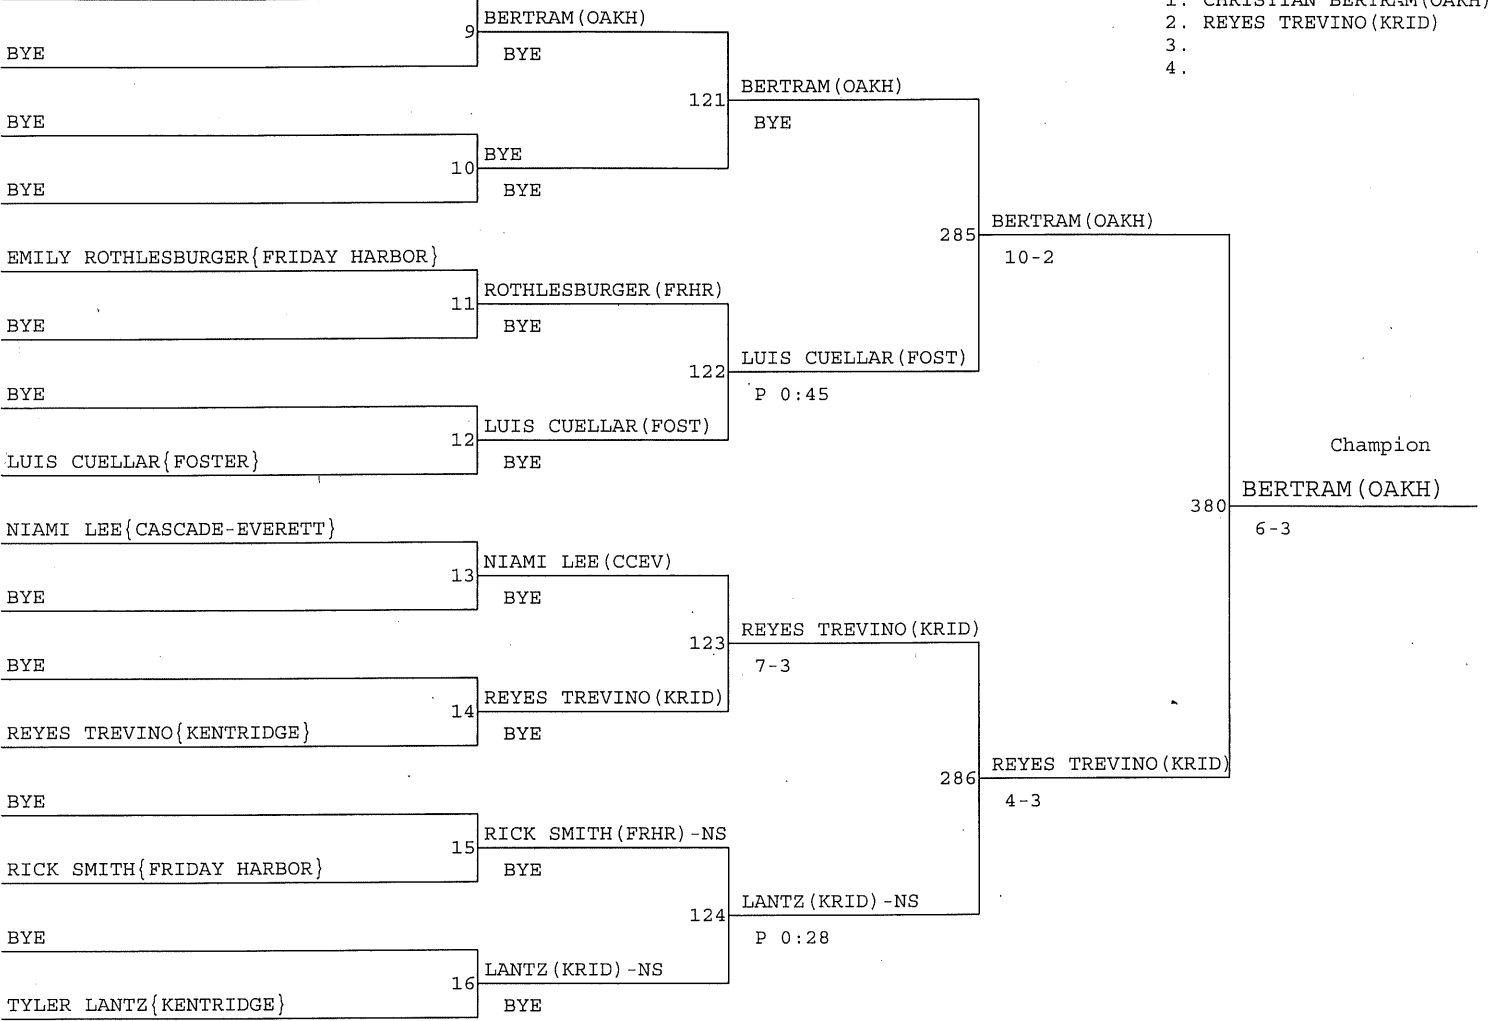

SKY VALLEY INVITATIONAL

Weight Class : 106

1. DEREK FREITAG (KRID)
2. NATHAN HOBBS (KRID) -NS
- 3.
- 4.

SKY VALLEY INVITATIONAL

Weight Class : 113

CHRISTIAN BERTRAM{OAK HARBOR}

1. CHRISTIAN BERTRAM(OAKH)
2. REYES TREVINO(KRID)
- 3.
- 4.