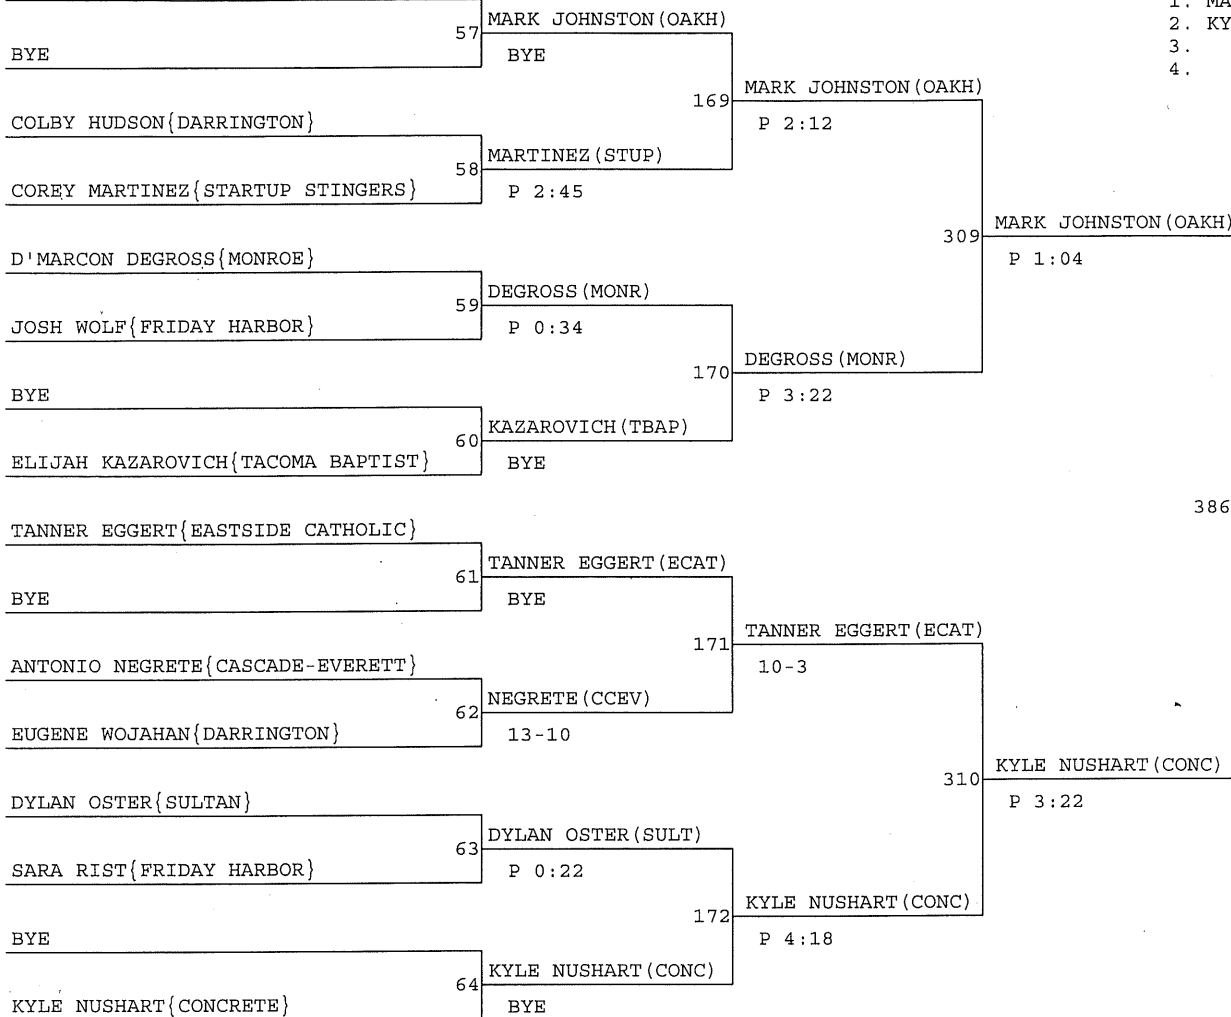

SKY VALLEY INVITATIONAL

Weight Class : 145

DARRICK RONGHOLT {CASCADE-EVERETT}

1. TANNER BELCHER (SULT)
2. MCKINLEY BRAA (MONR)
- 3.
- 4.

SKY VALLEY INVITATIONAL

Weight Class : 152

MARK JOHNSTON{OAK HARBOR}

1. MARK JOHNSTON(OAKH)
2. KYLE NUSHART (CONC)
- 3.
- 4.

SKY VALLEY INVITATIONAL

Weight Class : 160

1. GARRETT GREEN (DARR)
2. KENNY LOSLABEN (SULT)
- 3.
- 4.

SKY VALLEY INVITATIONAL

Weight Class : 170

SAM IBOLD{FRIDAY HARBOR}

1. JAMES TATE (SAMM)
2. KELLEN POLK (CCEV)
- 3.
- 4.