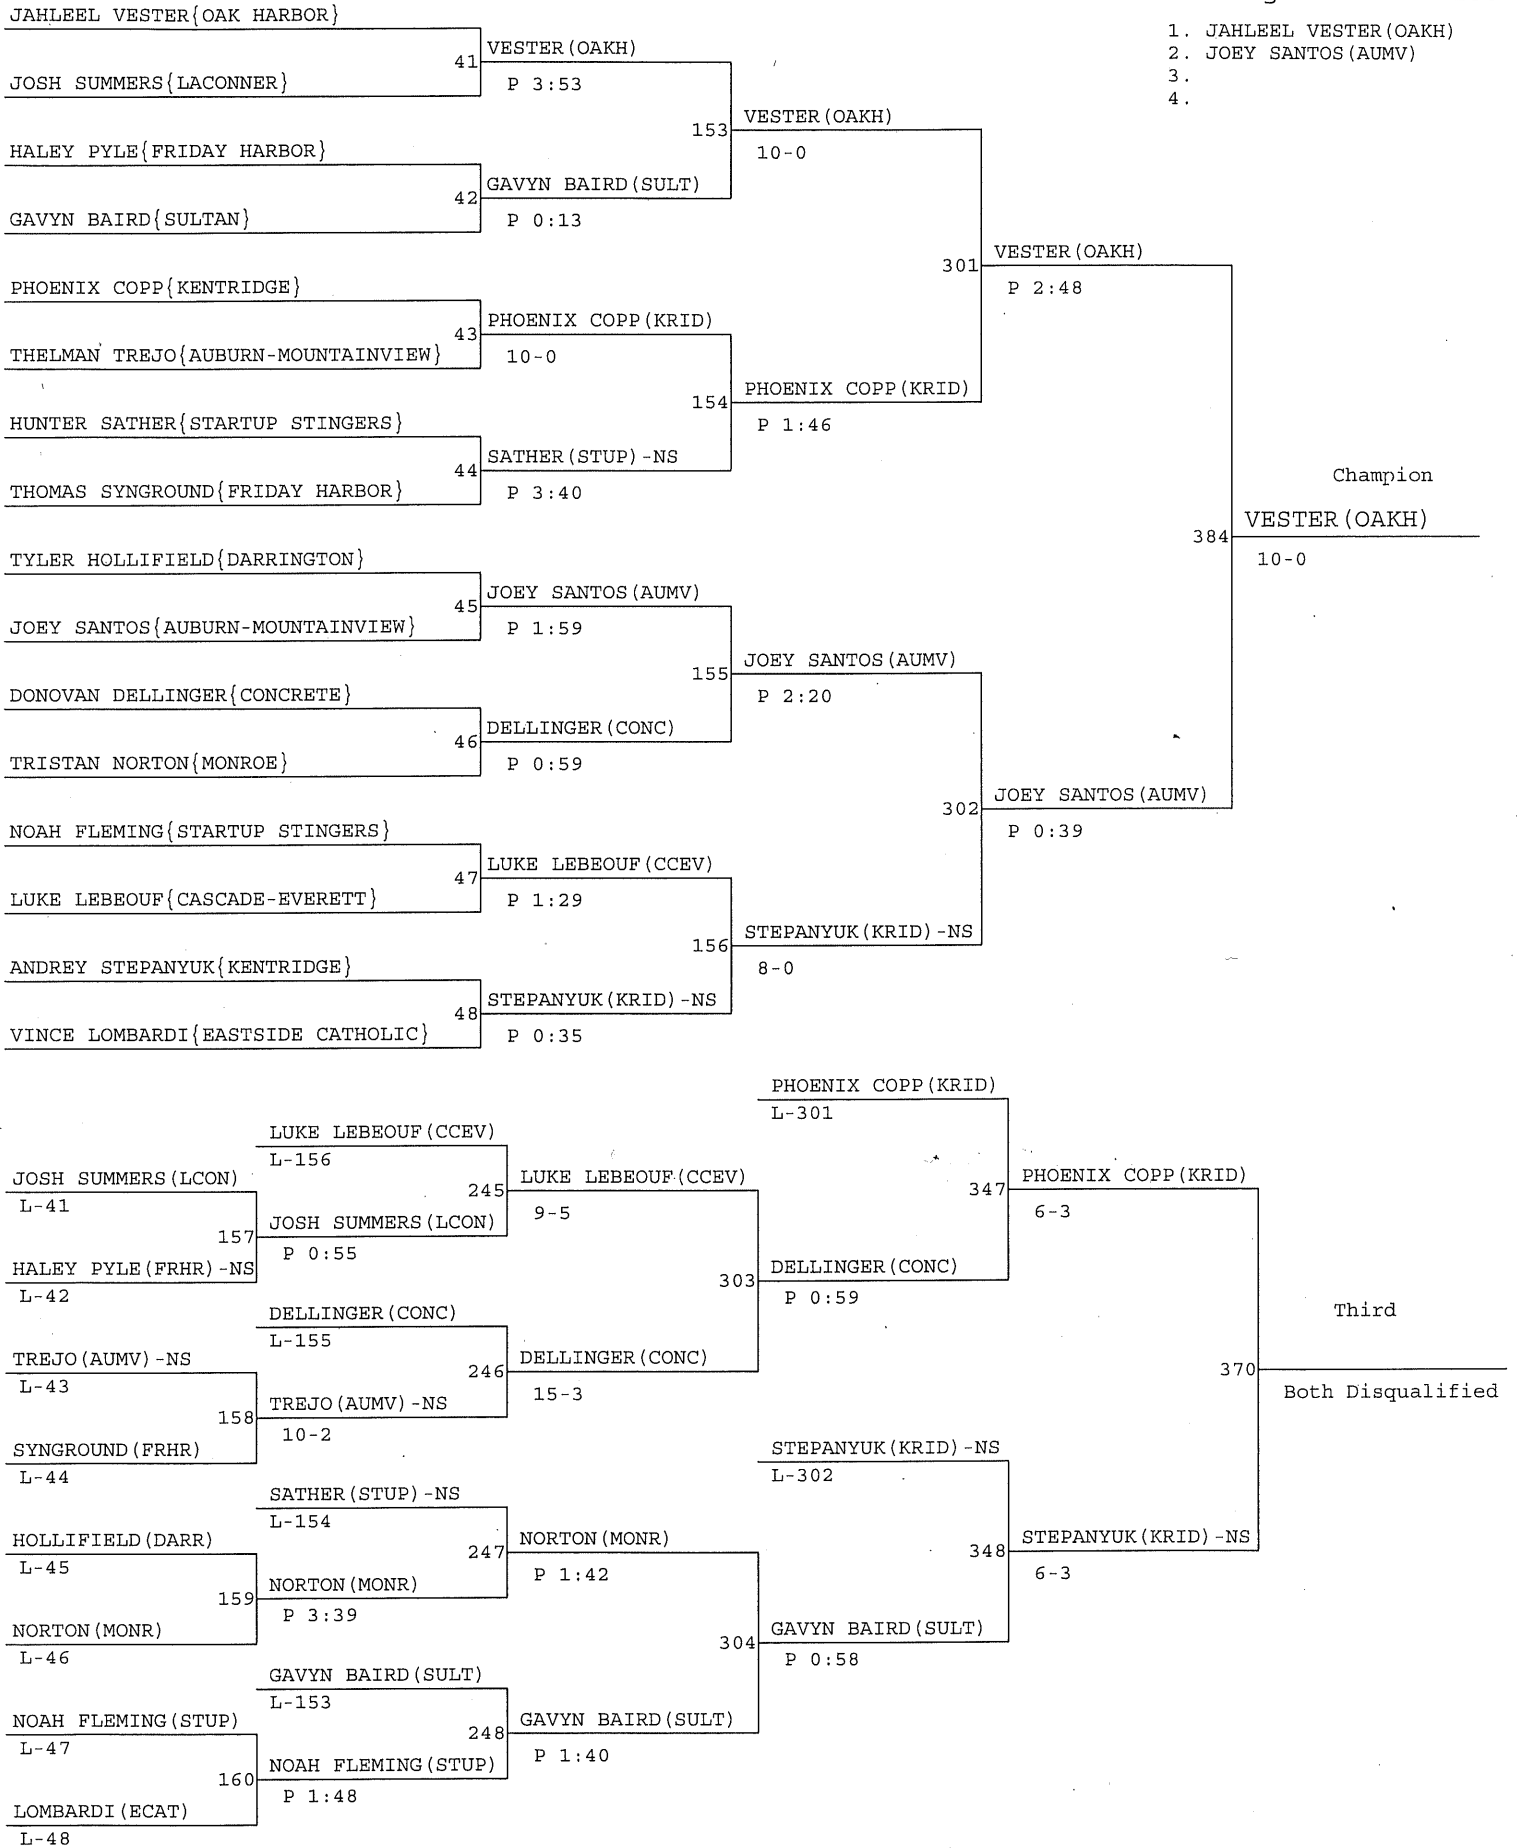

SKY VALLEY INVITATIONAL

Weight Class : 132

WYATT LARSEN {CASCADE-EVERETT}

1. JEREMY VESTER (OAKH)
2. WYATT LARSEN (CCEV)
- 3.
- 4.

SKY VALLEY INVITATIONAL

Weight Class : 138

- 1. JAHLEEL VESTER (OAKH)
- 2. JOEY SANTOS (AUMV)
- 3.
- 4.

SKY VALLEY INVITATIONAL

Weight Class : 145

DARRICK RONGHOLT {CASCADE-EVERETT}

1. TANNER BELCHER (SULT)
2. MCKINLEY BRAA (MONR)
- 3.
- 4.

SKY VALLEY INVITATIONAL

Weight Class : 152

MARK JOHNSTON{OAK HARBOR}

1. MARK JOHNSTON(OAKH)
2. KYLE NUSHART (CONC)
- 3.
- 4.