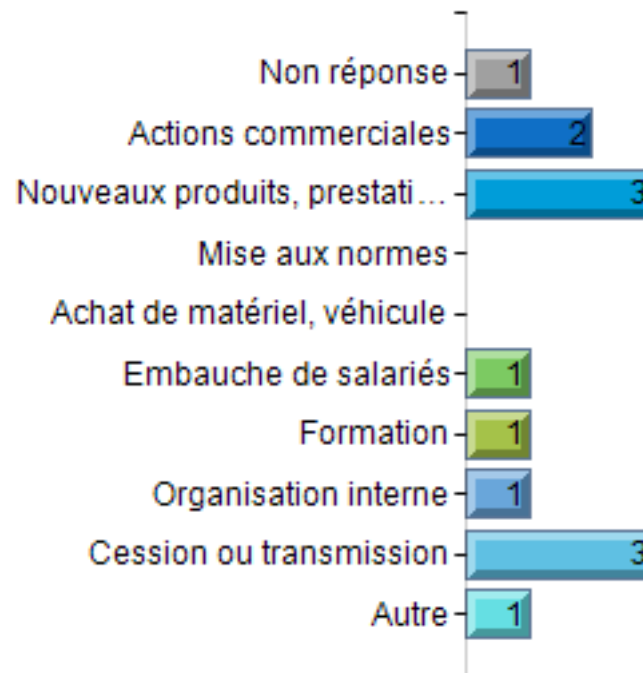

Soit une quarantaine de salariés

Ile du Don - Issé

Caractéristique des répondants

26. Activité exercée

Taux de réponse : **100,0%**

Chambres de Métiers
et de l'Artisanat

Région
Pays de la Loire

Ile du Don - Issé

Caractéristique des répondants

30. Effectif de l'entreprise

Taux de réponse : **91,7%**

Chambres de Métiers
et de l'Artisanat

Région
Pays de la Loire

Ile du Don - Issé

Vos projets

1. Sur quelles thématiques portent vos projets de développement

Taux de réponse : **91,7%**

Chambres de Métiers
et de l'Artisanat

Région
Pays de la Loire

Ile du Don - Issé

Votre projet immobilier

3. D'ici à 5 ans, envisagez-vous de réaliser un projet immobilier (changement de local, achat de terrain, agrandissement...)