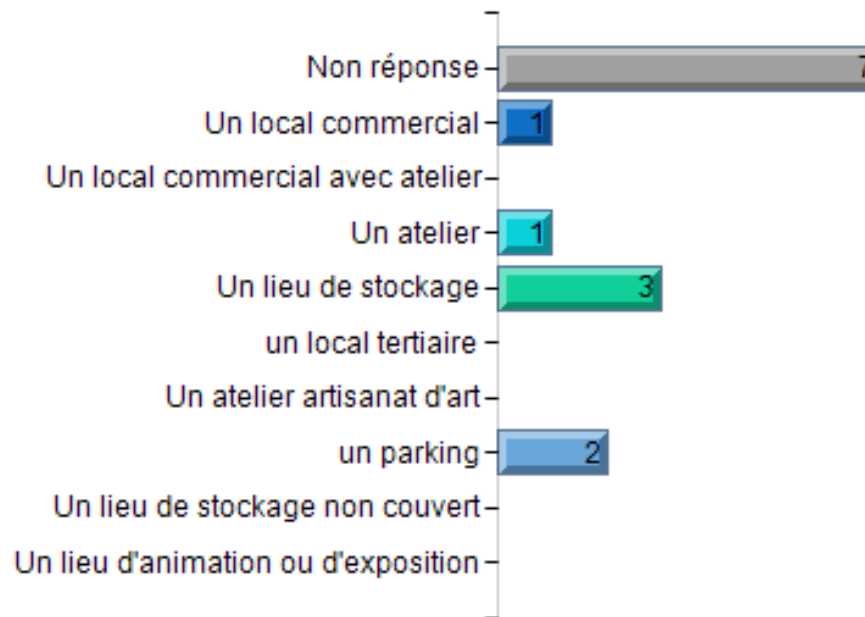

Chambres de Métiers
et de l'Artisanat

Région
Pays de la Loire

Ile du Don - Issé

Votre projet immobilier à Issé :

13. Plus précisément votre recherche s'oriente vers

Taux de réponse : 33,3%

■ Non réponse ■ Ile du Don, bourg ■ Autre

Chambres de Métiers
et de l'Artisanat

Région
Pays de la Loire

Ile du Don - Issé

Votre projet immobilier à Issé :

15. De quel type de local professionnel avez-vous besoin ?

Taux de réponse : **41,7%**

Chambres de Métiers
et de l'Artisanat

Région
Pays de la Loire

Ile du Don - Issé

Votre projet immobilier à Issé :

16. Dans le cadre de ce projet, vous êtes intéressé par :

Taux de réponse : **33,3%**

Chambres de Métiers
et de l'Artisanat

Région
Pays de la Loire

Ile du Don - Issé

Votre projet immobilier à Issé :

19. Pourriez-vous être intéressé par un local dans un programme collectif (locaux individuels mais mitoyens)?

Taux de réponse : 50,0%

Chambres de Métiers
et de l'Artisanat