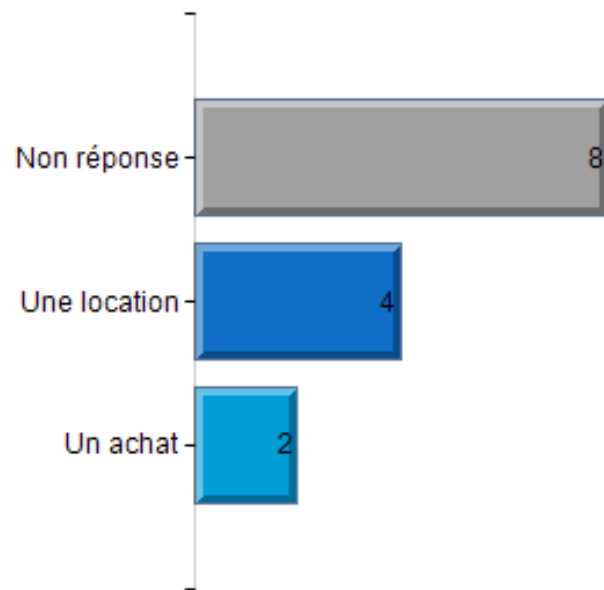

Ile du Don - Issé

Votre projet immobilier à Issé :

16. Dans le cadre de ce projet, vous êtes intéressé par :

Taux de réponse : **33,3%**

Chambres de Métiers
et de l'Artisanat

Région
Pays de la Loire