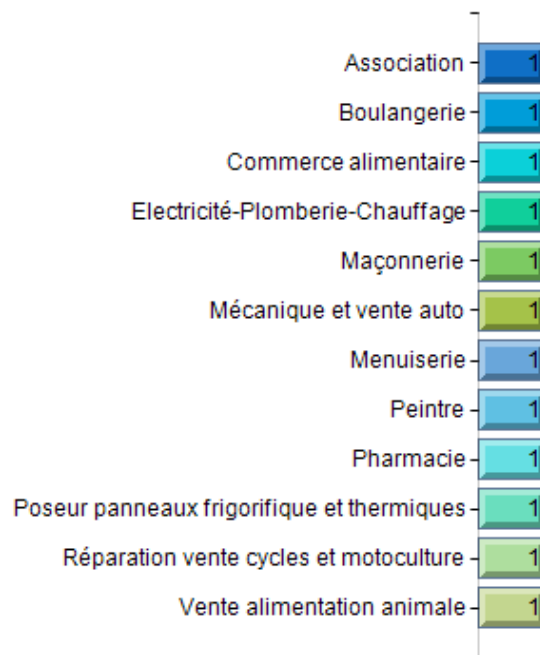

Ile du Don - Issé

Enquête auprès des entreprises de la commune d'Issé - 2018

12 retours d'enquête pour 49 questionnaires envoyés

5 entreprises du bâtiment
2 entreprises de réparation
4 entreprises de commerce
1 association

Soit une quarantaine de salariés

Ile du Don - Issé

Caractéristique des répondants

26. Activité exercée

Taux de réponse : **100,0%**

Chambres de Métiers
et de l'Artisanat

Région
Pays de la Loire

Ile du Don - Issé

Caractéristique des répondants

30. Effectif de l'entreprise

Taux de réponse : **91,7%**

Chambres de Métiers
et de l'Artisanat

Région
Pays de la Loire

Ile du Don - Issé

Vos projets

1. Sur quelles thématiques portent vos projets de développement