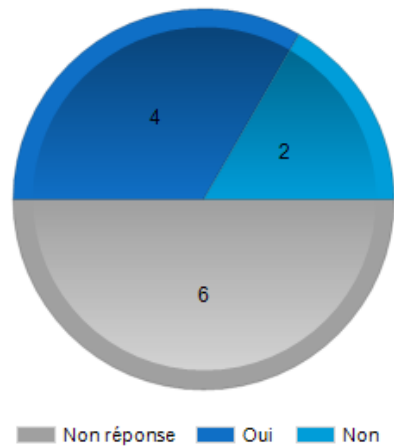

21. Seriez-vous intéressé par la mise en commun de services?

Taux de réponse : 50,0%

Chambres de Métiers
et de l'Artisanat

Région
Pays de la Loire