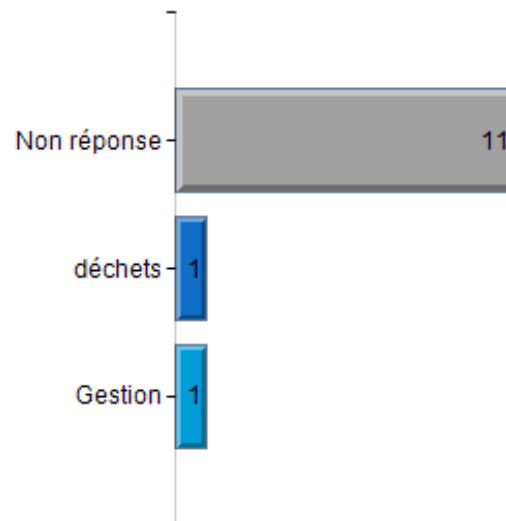

Ile du Don - Issé

Votre projet immobilier à Issé :

20. Pourquoi ?

Taux de réponse : **8,3%**

Chambres de Métiers
et de l'Artisanat

Région
Pays de la Loire