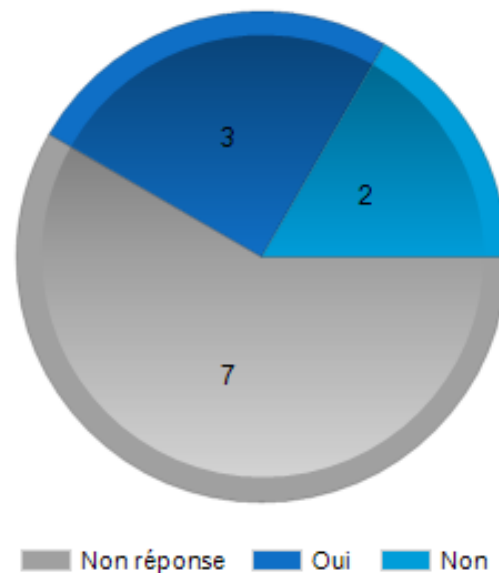

Chambres de Métiers
et de l'Artisanat

Région
Pays de la Loire

Ile du Don - Issé

Votre projet immobilier à Issé :
3 nouveaux locaux

7. Avez-vous besoin d'un local ?

Taux de réponse : **41,7%**

Chambres de Métiers
et de l'Artisanat