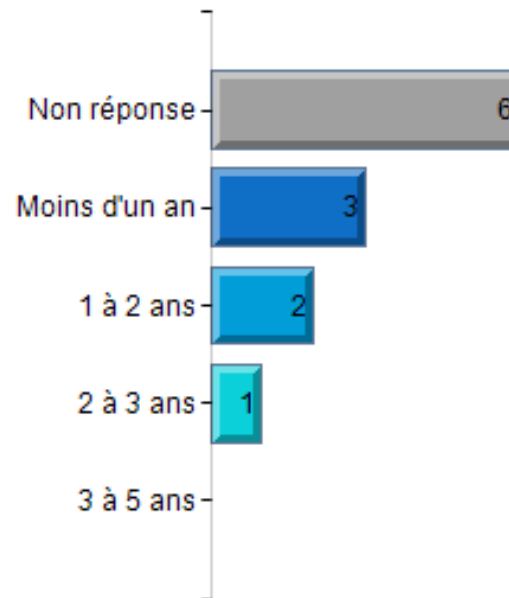

Ile du Don - Issé

Votre projet immobilier à Issé :
des échéances courtes

4. Dans quel délai pensez-vous réaliser ce projet ?

Taux de réponse : **50,0%**