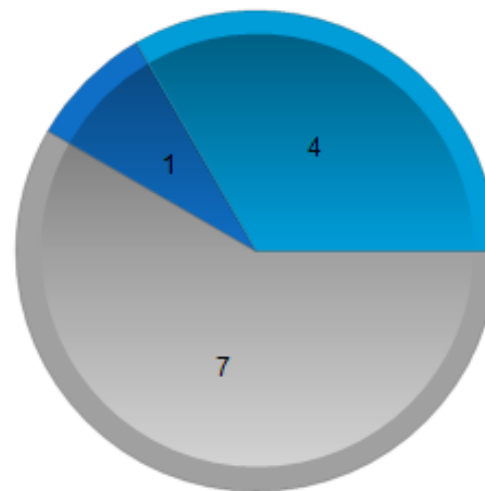

Ile du Don - Issé

Votre projet immobilier à Issé :

9. Vous devez agrandir le local actuel ?

Taux de réponse : **41,7%**

■ Non réponse ■ Oui ■ Non

Chambres de Métiers
et de l'Artisanat

Région
Pays de la Loire