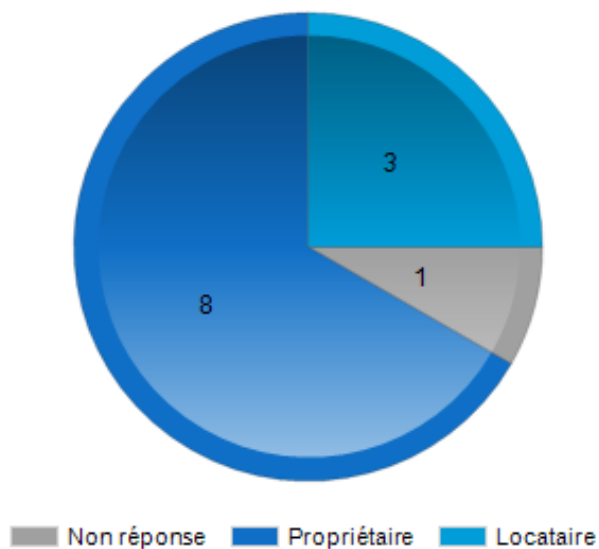

Taux de réponse : 50,0%

Chambres de Métiers
et de l'Artisanat

Région
Pays de la Loire

Ile du Don - Issé

Votre projet immobilier à Issé :

25. Etes vous propriétaire ou locataire ?

Taux de réponse : 91,7%

22. Quels types de services mutualisés ?