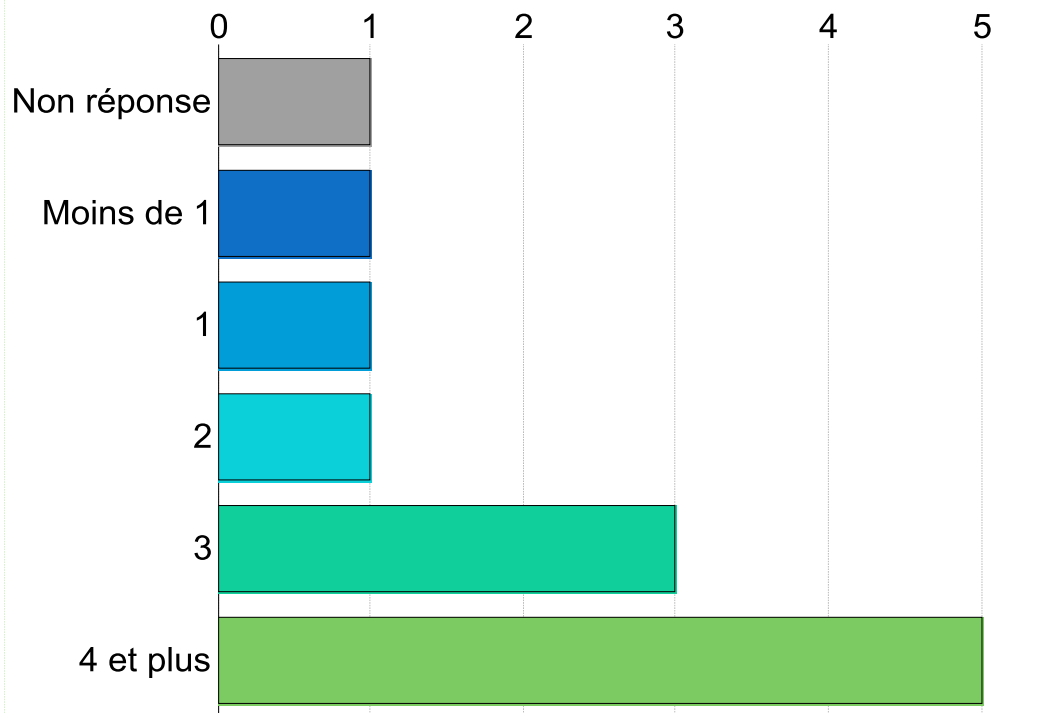

Soit une quarantaine de salariés

Ile du Don - Issé

Caractéristique des répondants

26. Activité exercée

Taux de réponse : **100,0%**

Chambres de Métiers
et de l'Artisanat

Région
Pays de la Loire

Ile du Don - Issé

Caractéristique des répondants

30. Effectif de l'entreprise

Taux de réponse : **91,7%**

Chambres de Métiers
et de l'Artisanat

Région
Pays de la Loire

Ile du Don - Issé

Vos projets

1. Sur quelles thématiques portent vos projets de développement