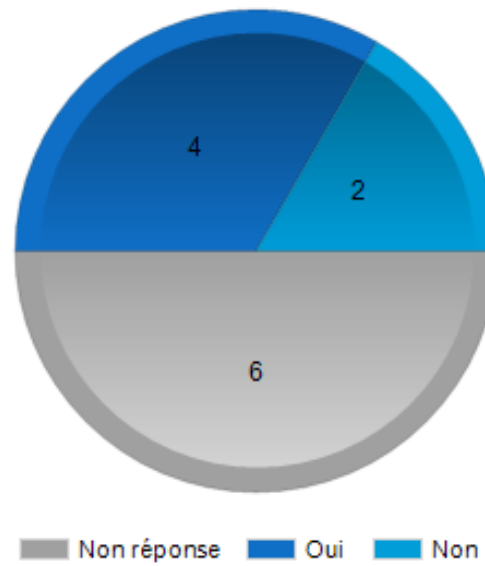

Ile du Don - Issé

Votre projet immobilier à Issé :

19. Pourriez-vous être intéressé par un local dans un programme collectif (locaux individuels mais mitoyens)?

Taux de réponse : 50,0%

Chambres de Métiers
et de l'Artisanat