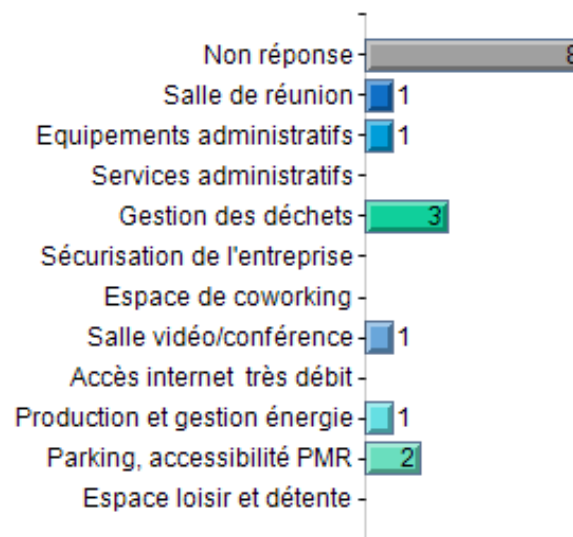

22. Quels types de services mutualisés ?

Taux de réponse : 33,3%

Chambres de Métiers
et de l'Artisanat

Région
Pays de la Loire