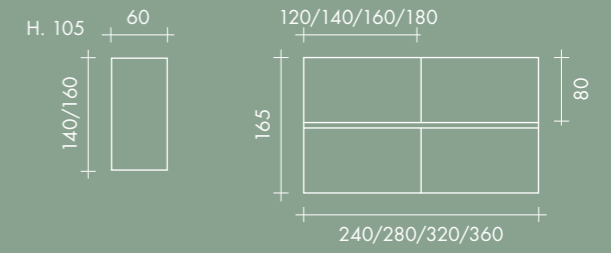

POP,  
operative  
system

pop  
panel

FR37A<sup>®</sup>

**Sistema operativo pannellato, ispezione totale del piano di lavoro  
tramite ribaltina traslante, schermi in melaminico.**

Panelled bench system, integrated top access, with melamine screens.