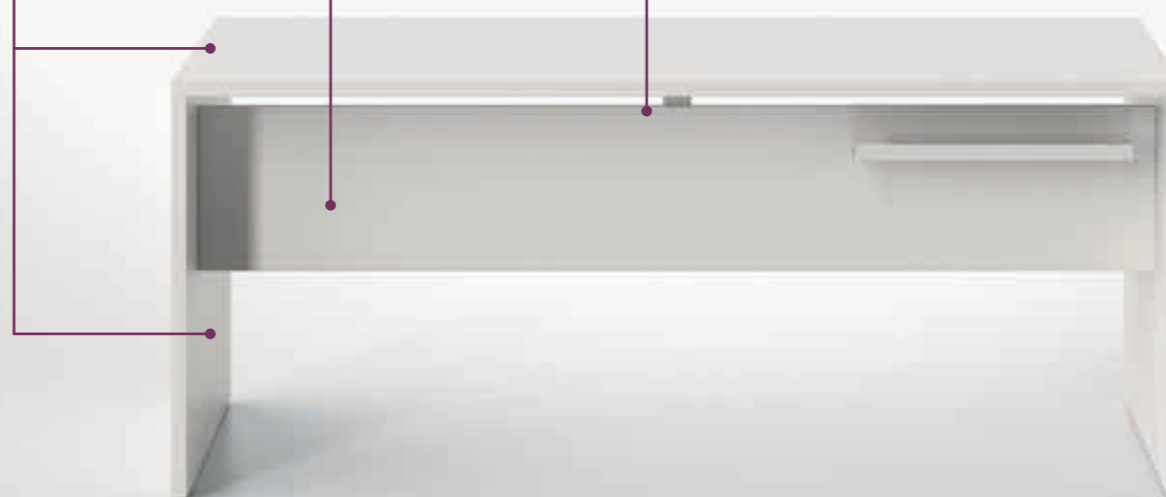

fabric

XF KING FLEX

FZ KING L

FK KING L KAT

RI REMIX 2