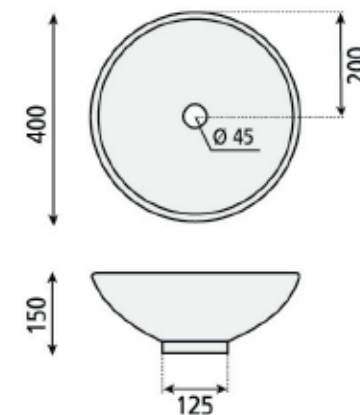

www.bhdhome.com
bhdhome@bhdhome.com

BhD 
Bath & Home Design

CERDEÑA

ref. 7001
400x150 mm

Lavabo circular sobre encimera
Circular topcounter washbasin

- ▶ No puede ir a pared
- ▶ No tiene rebosadero
- ▶ No wall-mounting possibility
- ▶ Without overflow

-  5,5 kg.
-  405x420x160 mm - 6,5 kg.
-  65 ud.

CERDEÑA
Ref. 7001
450 x 150 mm

Bath and Home Design S.L.
Polígono de Heras, Parcela 323 | Heras
CANTABRIA | ESPAÑA
T: +34 942 324 160 | F: +34 942 323 817