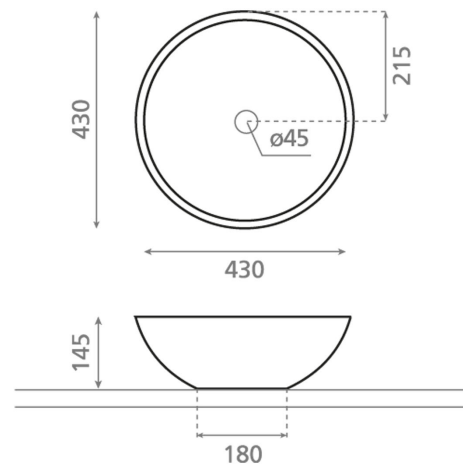

## Castellón Negro

Lavabo sobre encimera  
430x145 mm

#### Características

Lavabo sobre encimera de  
porcelana negro acabado  
brillo.

No puede ir a pared.

Lavabo con rebosadero.

Peso neto 8kg, peso con  
caja 9kg.

Unidades por palet 52.