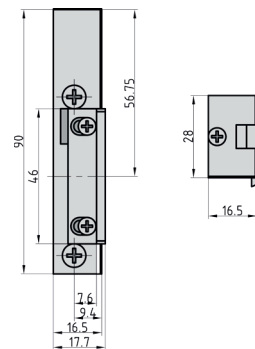

Türtechnik

Ausführung			Bestell-Nr.	
Artikel	Türgewicht	Türstärke		
FT 901	Für leichte Türen bis 25 kg	18 - 25	1799-0001	
FT 903	Für schwere Türen bis 60 kg	30 - 35	1799-0003	

ET 90 Elektro-Türöffner

- ♦ Einsatz für 6 - 12 Volt
- ♦ Rechts und links verwendbar
- ♦ Bauform: 20 mm
- ♦ Verstellbare Standard-Fallenfunktion
- ♦ Symmetrisch

Passendes Schließblech finden Sie auf Seite 109

Ausführung		Bestell-Nr.	
Mit mechanischer Entriegelung		9200-0010	
Ohne mechanische Entriegelung		9200-0009	

ET 91 Elektro-Türöffner

- ♦ Einsatz für 6 - 12 Volt
- ♦ Mit mechanischer Entriegelung
- ♦ Flache Bauform: 16,5 mm
- ♦ Verstellbare Standard-Fallenfunktion
- ♦ Asymmetrisch

Passendes Schließblech finden Sie auf Seite 109

Ausführung		Bestell-Nr.	
DIN rechts		9200-0011	
DIN links		9200-0012	

ET 92 Elektro-Türöffner

- ♦ Einsatz für 6 - 12 Volt
- ♦ Rechts und links verwendbar
- ♦ Bauform: 20 mm
- ♦ Verstellbare Standard-Fallenfunktion
- ♦ Symmetrisch
- ♦ **Original Eff-Eff Art. 17 E**