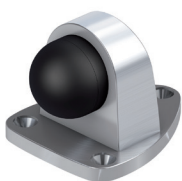

TS 22 Boden-Türstopper

- ♦ Länge: 64 mm
- ♦ Breite: 53 mm
- ♦ Höhe: 45 mm