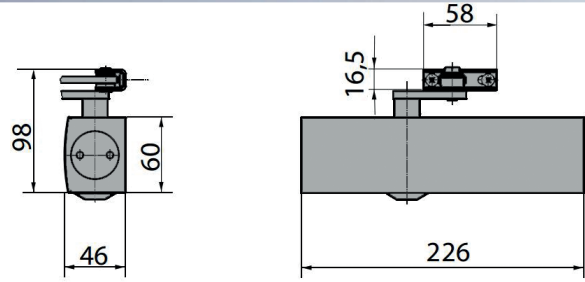

Türtechnik

Ausführung	Bestell-Nr.	
Farbe		
Weiß	1400-0101	
Silber	1400-0102	
Braun	1400-0103	

GEZE TS 4000 Türschließer

- ♦ Mit Standardgestänge
- ♦ Größe 1 - 6
- ♦ Bis 1.400 mm Flügelbreite
- ♦ Für Feuer- und Rauchschutztüren (nur mit Einsatz einer Montageplatte)
- ♦ Geprüft nach DIN EN 1154A