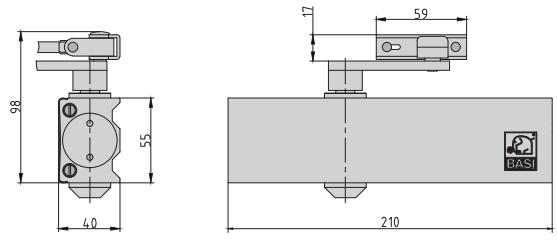

APS TS 200 Türschließer