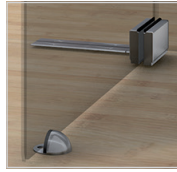

TS 20 Boden-Türstopper

Edelstahl

- ♦ Höhe: 25 mm
- ♦ Durchmesser: 44 mm