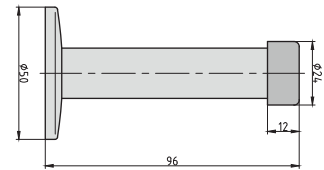

Ausführung

Bestell-Nr.

Edelstahl

7704-0020

Türtechnik

TS 21 Wand-Türstopper

Edelstahl

- ♦ Länge: 96 mm
- ♦ Durchmesser: 24/50 mm