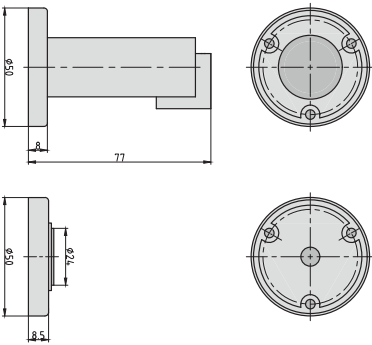

Ausführung

Bestell-Nr.

Edelstahl

7704-0021

TS 22 Boden-Türstopper

- ♦ Länge: 64 mm
- ♦ Breite: 53 mm
- ♦ Höhe: 45 mm

Ausführung

Bestell-Nr.

Edelstahl-Optik

7704-0022

TS 23 Boden-Türstopper

- Höhe: 40 mm
- Durchmesser: 30/37 mm

Edelstahl

Ausführung	Bestell-Nr.	
Edelstahl	7704-0023	

Türtechnik

MTS 24 Magnet-Türfeststeller

- Stoppt und hält die Tür fest
- Höhe: 77 mm
- Durchmesser: 50 mm
- Wand- oder Bodenmontage

Edelstahl

Ausführung	Bestell-Nr.	
Edelstahl	7704-0024	

TFS 25 Türfeststeller

- Höhe: 151 mm
- Breite: 29 mm
- Hub: 35 mm