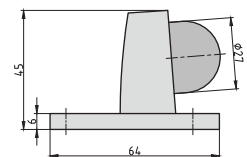

Ausführung

Bestell-Nr.

Edelstahl

7704-0021

TS 22 Boden-Türstopper

- ♦ Länge: 64 mm
- ♦ Breite: 53 mm
- ♦ Höhe: 45 mm

Ausführung

Bestell-Nr.