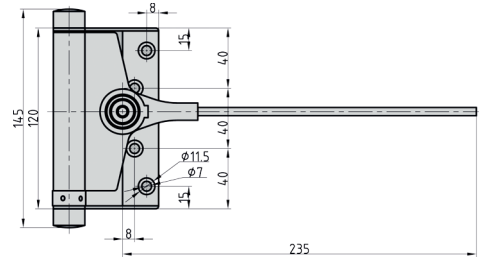

Türtechnik

Ausführung			Bestell-Nr.	
Artikel	Türgewicht	Türstärke		
FT 901	Für leichte Türen bis 25 kg	18 - 25	1799-0001	
FT 903	Für schwere Türen bis 60 kg	30 - 35	1799-0003	

ET 90 Elektro-Türöffner

- ♦ Einsatz für 6 - 12 Volt
- ♦ Rechts und links verwendbar
- ♦ Bauform: 20 mm
- ♦ Verstellbare Standard-Fallenfunktion
- ♦ Symmetrisch