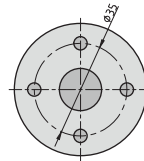

Ausführung

Bestell-Nr.

Edelstahl

7704-0020

Türtechnik

TS 21 Wand-Türstopper

Edelstahl

- ♦ Länge: 96 mm
- ♦ Durchmesser: 24/50 mm