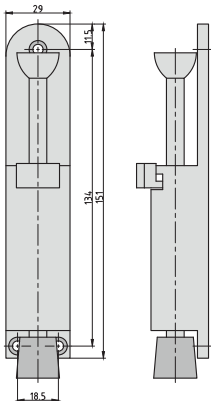

Ausführung

Bestell-Nr.

Edelstahl

7704-0020

Türtechnik

TS 21 Wand-Türstopper

Edelstahl

- ♦ Länge: 96 mm
- ♦ Durchmesser: 24/50 mm

Ausführung

Bestell-Nr.

Edelstahl

7704-0021

TS 22 Boden-Türstopper

- ♦ Länge: 64 mm
- ♦ Breite: 53 mm
- ♦ Höhe: 45 mm

Ausführung

Bestell-Nr.

Edelstahl-Optik

7704-0022

TS 23 Boden-Türstopper

- Höhe: 40 mm
- Durchmesser: 30/37 mm

Edelstahl

Ausführung	Bestell-Nr.	
Edelstahl	7704-0023	

Türtechnik

MTS 24 Magnet-Türfeststeller

- Stoppt und hält die Tür fest
- Höhe: 77 mm
- Durchmesser: 50 mm
- Wand- oder Bodenmontage

Edelstahl

Ausführung	Bestell-Nr.	
Edelstahl	7704-0024	

TFS 25 Türfeststeller

- Höhe: 151 mm
- Breite: 29 mm
- Hub: 35 mm