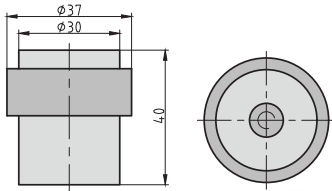

TS 23 Boden-Türstopper

- Höhe: 40 mm
- Durchmesser: 30/37 mm

Edelstahl