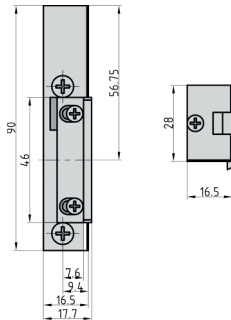

ET 93 Elektro-Türöffner

- ♦ Einsatz für 6 - 12 Volt
- ♦ Mit mechanischer Entriegelung
- ♦ Flache Bauform: 16,5 mm
- ♦ Verstellbare Standard-Fallenfunktion
- ♦ Asymmetrisch
- ♦ **Original Eff-Eff Art. 19 E**

Passendes Schließblech
finden Sie auf Seite 109