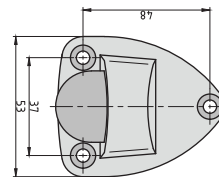

Ausführung

Bestell-Nr.

Edelstahl

7704-0021

TS 22 Boden-Türstopper

- ♦ Länge: 64 mm
- ♦ Breite: 53 mm
- ♦ Höhe: 45 mm

Ausführung

Bestell-Nr.

Edelstahl-Optik

7704-0022

TS 23 Boden-Türstopper

- Höhe: 40 mm
- Durchmesser: 30/37 mm

Edelstahl

Ausführung	Bestell-Nr.	
Edelstahl	7704-0023	

Türtechnik

MTS 24 Magnet-Türfeststeller