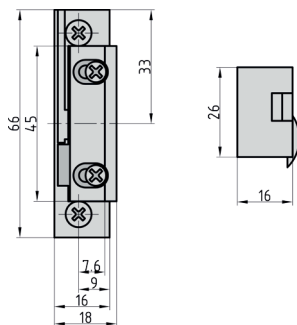

Passendes Schließblech finden Sie auf Seite 109

Ausführung		Bestell-Nr.	
DIN rechts		9200-0011	
DIN links		9200-0012	

ET 92 Elektro-Türöffner

- ♦ Einsatz für 6 - 12 Volt
- ♦ Rechts und links verwendbar
- ♦ Bauform: 20 mm
- ♦ Verstellbare Standard-Fallenfunktion
- ♦ Symmetrisch
- ♦ **Original Eff-Eff Art. 17 E**

Passendes Schließblech
finden Sie auf Seite 109

Ausführung	Bestell-Nr.	
Mit mechanischer Entriegelung	9200-0000	
Ohne mechanische Entriegelung	9200-0004	

Türtechnik

ET 93 Elektro-Türöffner

- ♦ Einsatz für 6 - 12 Volt
- ♦ Mit mechanischer Entriegelung
- ♦ Flache Bauform: 16,5 mm
- ♦ Verstellbare Standard-Fallenfunktion
- ♦ Asymmetrisch
- ♦ **Original Eff-Eff Art. 19 E**

Passendes Schließblech
finden Sie auf Seite 109

Ausführung	Bestell-Nr.	
DIN rechts	9200-0001	
DIN links	9200-0002	

ET 94 Elektro-Türöffner

- ♦ Einsatz für 10 - 24 Volt
- ♦ Rechts und links verwendbar
- ♦ Flache Bauform: 16,5 mm
- ♦ Verstellbare Standard-Fallenfunktion
- ♦ Symmetrisch