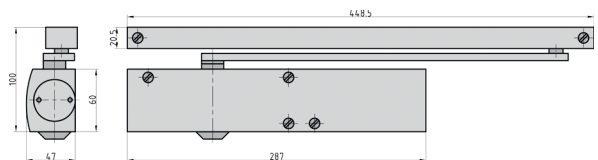

Türtechnik

Ausführung	Bestell-Nr.	
Farbe		
Weiß	1400-0101	
Silber	1400-0102	
Braun	1400-0103	

GEZE TS 4000 Türschließer

- ♦ Mit Standardgestänge
- ♦ Größe 1 - 6
- ♦ Bis 1.400 mm Flügelbreite
- ♦ Für Feuer- und Rauchschutztüren (nur mit Einsatz einer Montageplatte)
- ♦ Geprüft nach DIN EN 1154A

Ausführung	Bestell-Nr.	
Farbe		
Weiß	1410-0101	
Silber	1410-0102	
Braun	1410-0103	

GEZE TS 5000 Türschließer

- ♦ Mit Gleitschiene
- ♦ Größe 2 - 6
- ♦ Bis 1.400 mm Flügelbreite
- ♦ Für Feuer- und Rauchschutztüren