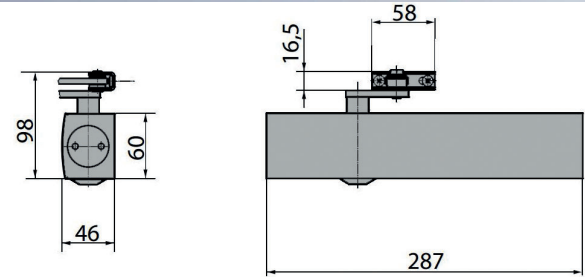

APS HOME SECURITY

TÜRTECHNIK

- Türschließer & Zubehör
- Feder-Türschließer
- Elektro-Türöffner
- Türstopper & Türfeststeller

GEZE TS 2000V Türschließer

- ♦ Mit Standardgestänge
- ♦ Größe 2 - 5
- ♦ Bis 1.250 mm Flügelbreite
- ♦ Geprüft nach DIN EN 1154

Türtechnik

Ausführung	Bestell-Nr.	
Farbe		
Weiß	1400-0101	
Silber	1400-0102	
Braun	1400-0103	

GEZE TS 4000 Türschließer

- ♦ Mit Standardgestänge
- ♦ Größe 1 - 6
- ♦ Bis 1.400 mm Flügelbreite
- ♦ Für Feuer- und Rauchschutztüren (nur mit Einsatz einer Montageplatte)
- ♦ Geprüft nach DIN EN 1154A