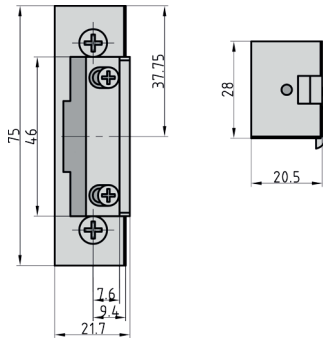

Passendes Schließblech finden Sie auf Seite 109

Ausführung		Bestell-Nr.	
Mit mechanischer Entriegelung		9200-0010	
Ohne mechanische Entriegelung		9200-0009	

ET 91 Elektro-Türöffner

- ♦ Einsatz für 6 - 12 Volt
- ♦ Mit mechanischer Entriegelung
- ♦ Flache Bauform: 16,5 mm
- ♦ Verstellbare Standard-Fallenfunktion
- ♦ Asymmetrisch

Passendes Schließblech finden Sie auf Seite 109

Ausführung		Bestell-Nr.	
DIN rechts		9200-0011	
DIN links		9200-0012	

ET 92 Elektro-Türöffner

- ♦ Einsatz für 6 - 12 Volt
- ♦ Rechts und links verwendbar
- ♦ Bauform: 20 mm
- ♦ Verstellbare Standard-Fallenfunktion
- ♦ Symmetrisch
- ♦ **Original Eff-Eff Art. 17 E**