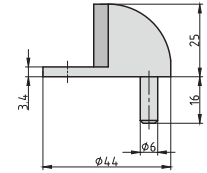

Passendes Schließblech
finden Sie auf Seite 109

Ausführung	Bestell-Nr.	
Mit mechanischer Entriegelung	9200-0013	
Ohne mechanische Entriegelung	9200-0014	

TS 20 Boden-Türstopper

Edelstahl

- ♦ Höhe: 25 mm
- ♦ Durchmesser: 44 mm