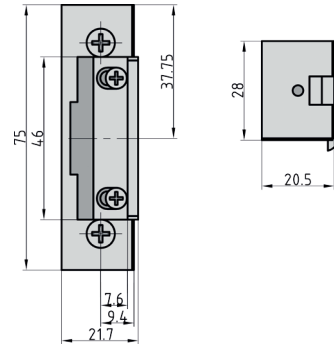

ET 90 Elektro-Türöffner

- ♦ Einsatz für 6 - 12 Volt
- ♦ Rechts und links verwendbar
- ♦ Bauform: 20 mm
- ♦ Verstellbare Standard-Fallenfunktion
- ♦ Symmetrisch

Passendes Schließblech finden Sie auf Seite 109

Ausführung		Bestell-Nr.	
Mit mechanischer Entriegelung		9200-0010	
Ohne mechanische Entriegelung		9200-0009	

ET 91 Elektro-Türöffner

- ♦ Einsatz für 6 - 12 Volt
- ♦ Mit mechanischer Entriegelung
- ♦ Flache Bauform: 16,5 mm
- ♦ Verstellbare Standard-Fallenfunktion
- ♦ Asymmetrisch

Passendes Schließblech finden Sie auf Seite 109