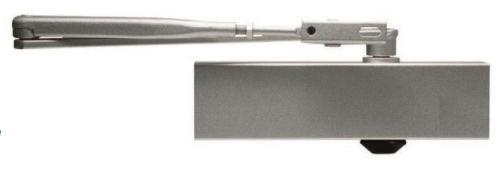

APS HOME SECURITY

TÜRTECHNIK

- Türschließer & Zubehör
- Feder-Türschließer
- Elektro-Türöffner
- Türstopper & Türfeststeller

GEZE TS 2000V Türschließer

- ♦ Mit Standardgestänge
- ♦ Größe 2 - 5
- ♦ Bis 1.250 mm Flügelbreite
- ♦ Geprüft nach DIN EN 1154

Türtechnik

Ausführung	Bestell-Nr.	
Farbe		
Weiß	1400-0101	
Silber	1400-0102	
Braun	1400-0103	

GEZE TS 4000 Türschließer

- ♦ Mit Standardgestänge
- ♦ Größe 1 - 6
- ♦ Bis 1.400 mm Flügelbreite
- ♦ Für Feuer- und Rauchschutztüren (nur mit Einsatz einer Montageplatte)
- ♦ Geprüft nach DIN EN 1154A

Ausführung	Bestell-Nr.	
Farbe		
Weiß	1410-0101	
Silber	1410-0102	
Braun	1410-0103	

GEZE TS 5000 Türschließer

- ♦ Mit Gleitschiene
- ♦ Größe 2 - 6
- ♦ Bis 1.400 mm Flügelbreite
- ♦ Für Feuer- und Rauchschutztüren

Ausführung	Bestell-Nr.	
Farbe		
Weiß	1420-0101	
Silber	1420-0102	
Braun	1420-0103	

APS TS 200 Türschließer

- ♦ Mit Standardgestänge
- ♦ Größe 2 - 5
- ♦ Bis 1.250 mm Flügelbreite
- ♦ Schließgeschwindigkeit und Endschlag einstellbar
- ♦ CE-zertifiziert EN 1154