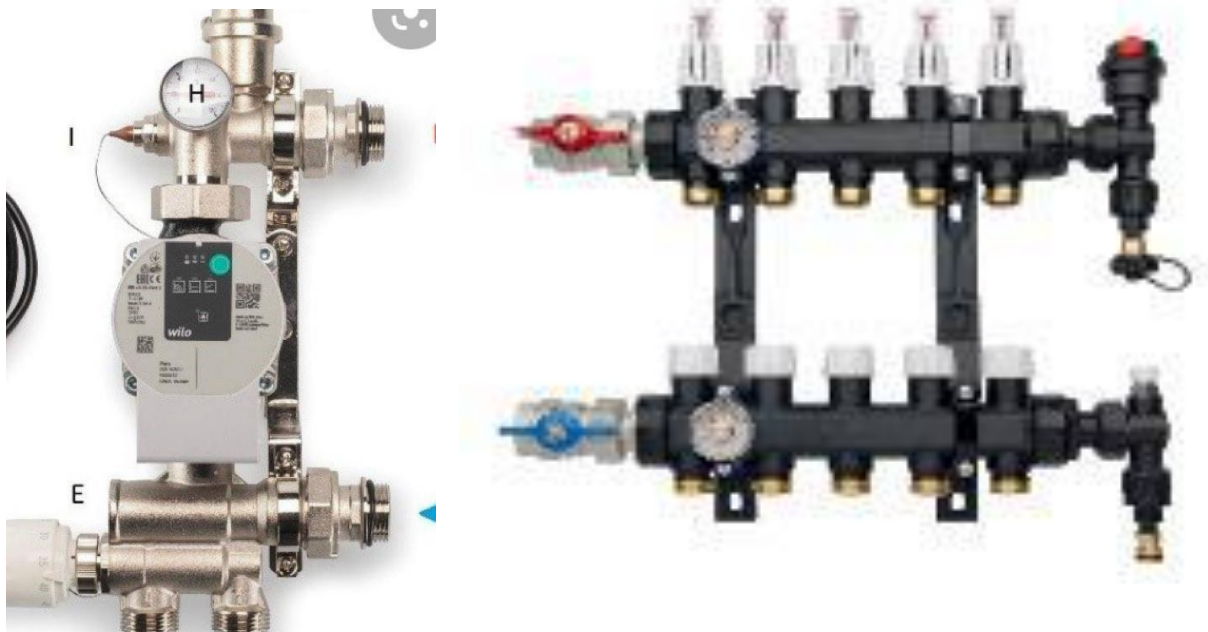

## Kunststofverdeler voor toekomstige warmte pomp

Pomp unit te plaatsen als de warmtepomp op een later tijdstip wordt geplaatst. Er dient dan wel reeds rekening te worden gehouden voor de latere warmtepomp. De groeps lengte en de hartafstand dient dan al aangehouden te worden