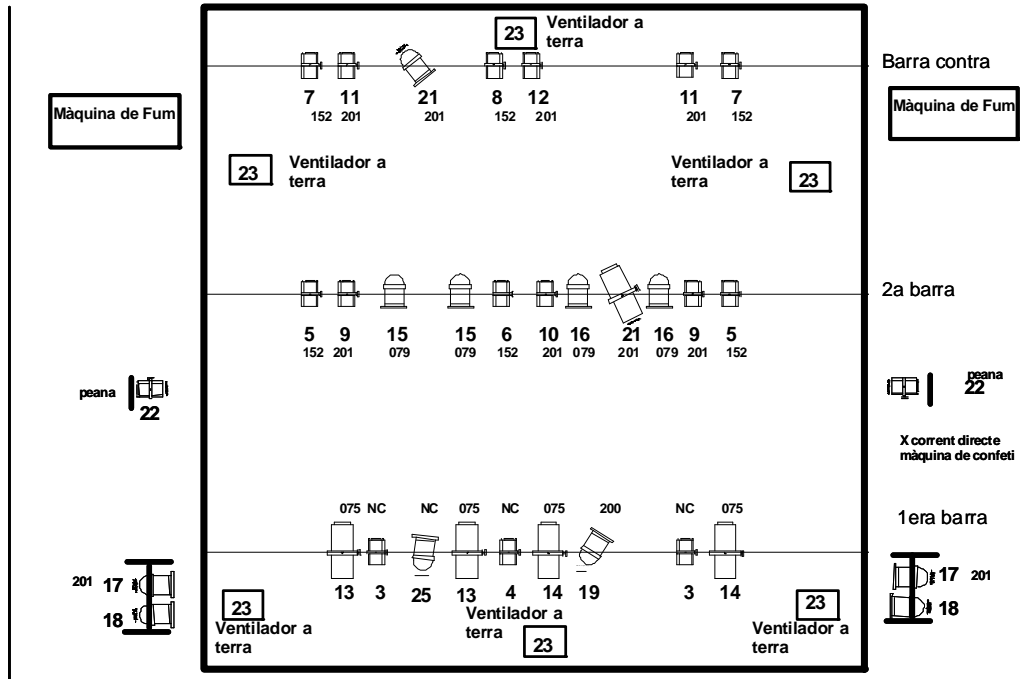

RÉFUGIÉE POÉTIQUE

Claire Ducreux

8 metres

8 metres

- | | | | |
|--|-----------------------------------|--|------------------------------|
| | 20 pc de 1000w | | 2 Màquines de Fum |
| | 8 retalls 25/50
(2 portagobos) | | 2 pantalles
assimètriques |
| | 11 par 64 CP62 (#5) | | 6 Ventiladors
(Cia) |