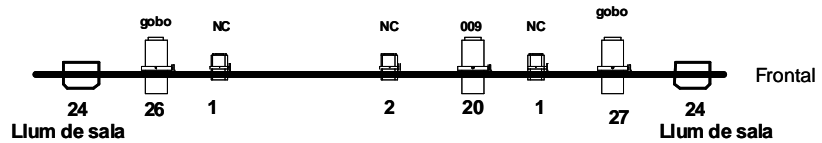

RÉFUGIÉE POÉTIQUE

Claire Ducreux

8 metres

8 metres

- | | | | |
|--|-----------------------------------|--|------------------------------|
| | 20 pc de 1000w | | 2 Màquines de Fum |
| | 8 retalls 25/50
(2 portagobos) | | 2 pantalles
assimètriques |
| | 11 par 64 CP62 (#5) | | 6 Ventiladors
(Cia) |