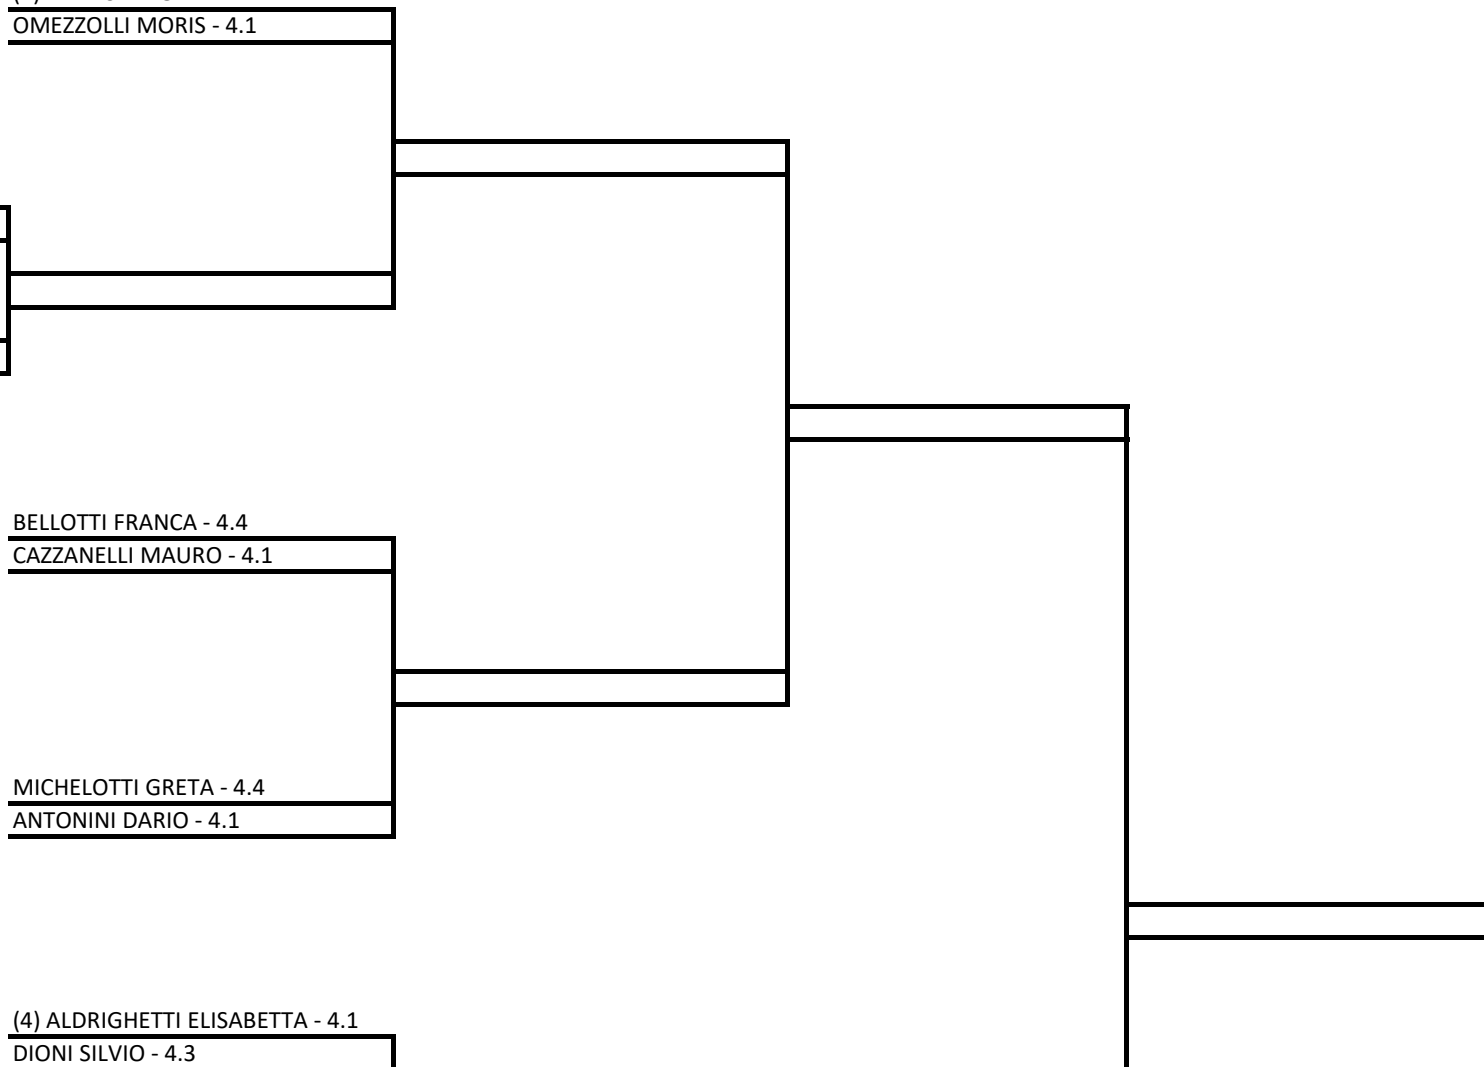

Doppio Misto Open LIM. 4.NC - 4.1 - TABELLONE FINALE

25/07/2020 - 09/08/2020 squadre n° 17

Tabellone compilato il 28/07/2020 alle ore 15:30 e subito esposto

Il Giudice Arbitro: FABRIS CINZIA

(1) ARMICI ANGELA - 4.1

OMEZZOLLI MORIS - 4.1

BOCCAGNI MICHELA - 4.3

MENEGHELLI FAUSTO - 4.NC

BETTIO ELENA - 4.3

BONORA CLEVAN - 4.NC

BELLOTTI FRANCA - 4.4

CAZZANELLI MAURO - 4.1

MICHELOTTI GRETA - 4.4

ANTONINI DARIO - 4.1

(4) ALDRIGHETTI ELISABETTA - 4.1

DIONI SILVIO - 4.3